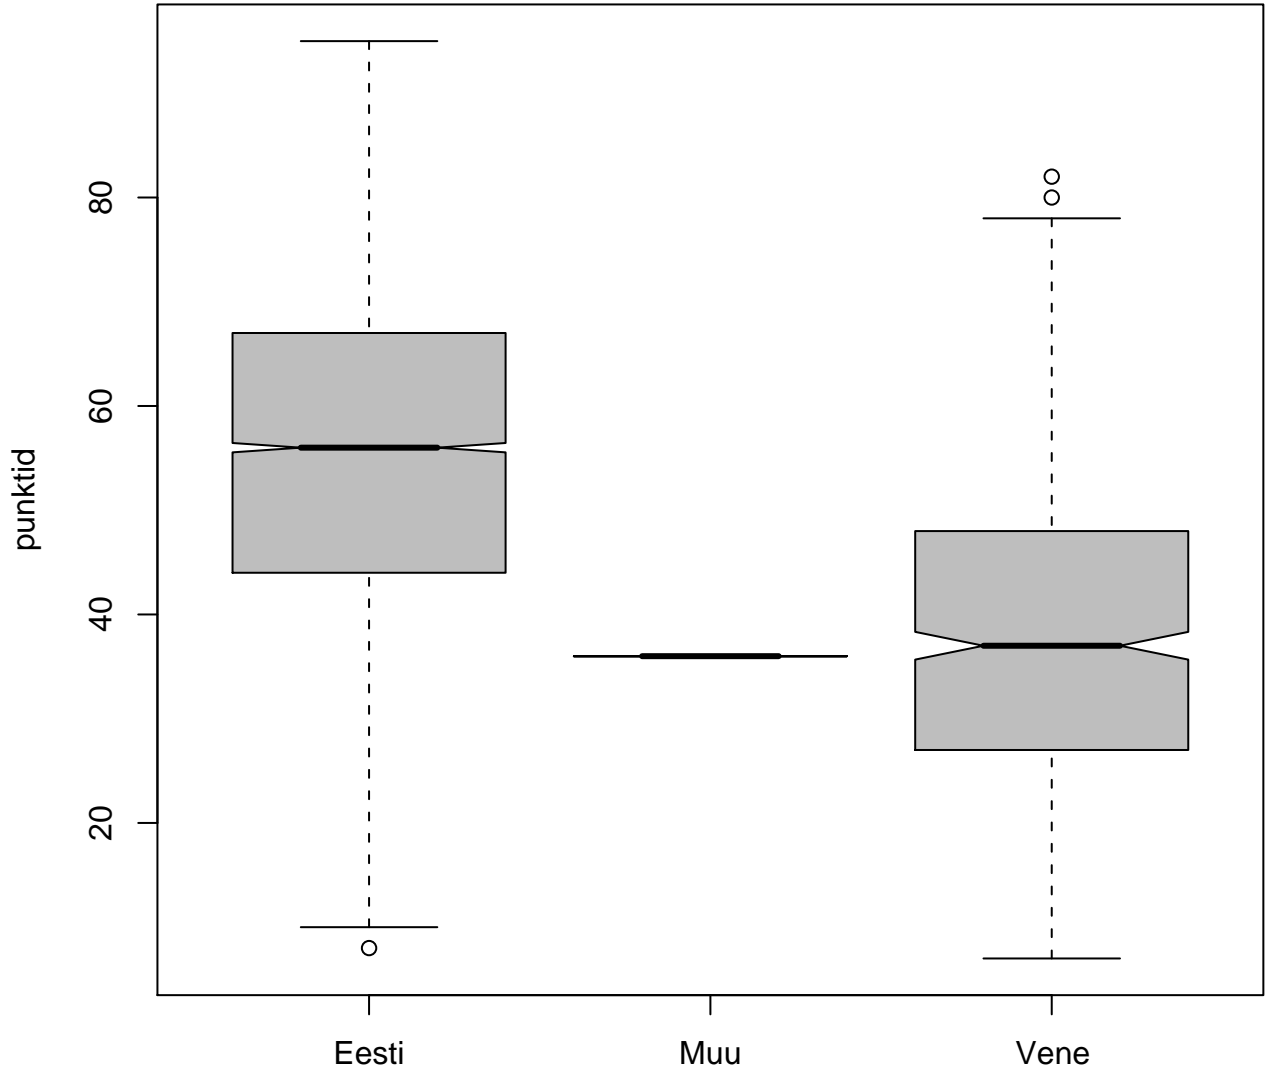

Tulemused sooti

Tulemused õppekeeleli

Tulemused sooti

Tulemuste jaotus

Valimi maht: 7150 , keskmine: 53.8 , st.hälve: 16.4

Tulemuste jaotus. Õppekeel-eesti

Valimi maht: 6527 , keskmine: 55.3 , st.hälve: 15.8

Tulemuste jaotus. Õppekeel-vene

Valimi maht: 622 , keskmine: 38.7 , st.hälve: 15.1

Ülesannete keskmised protsentsides