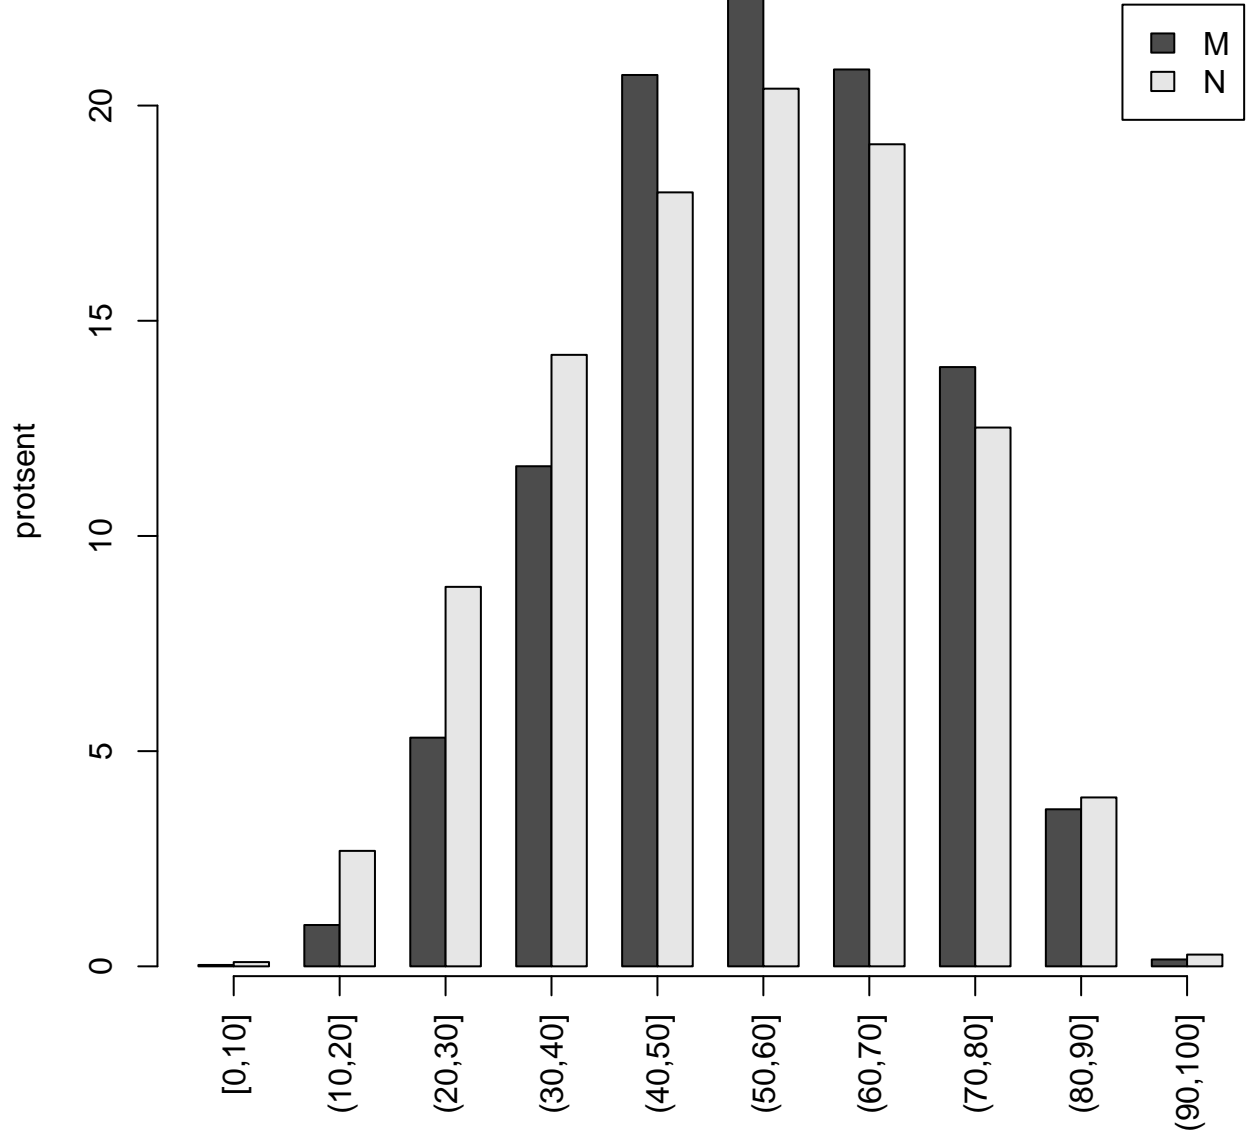

Tulemused sooti

Tulemused õppekeeleli

Tulemused sooti

Tulemuste jaotus

Valimi maht: 7150 , keskmine: 53.8 , st.hälve: 16.4

Tulemuste jaotus. Õppekeel-eesti

Valimi maht: 6527 , keskmine: 55.3 , st.hälve: 15.8

Tulemuste jaotus. Õppekeel-vene

Valimi maht: 622 , keskmine: 38.7 , st.hälve: 15.1

Ülesannete keskmised protsentsides