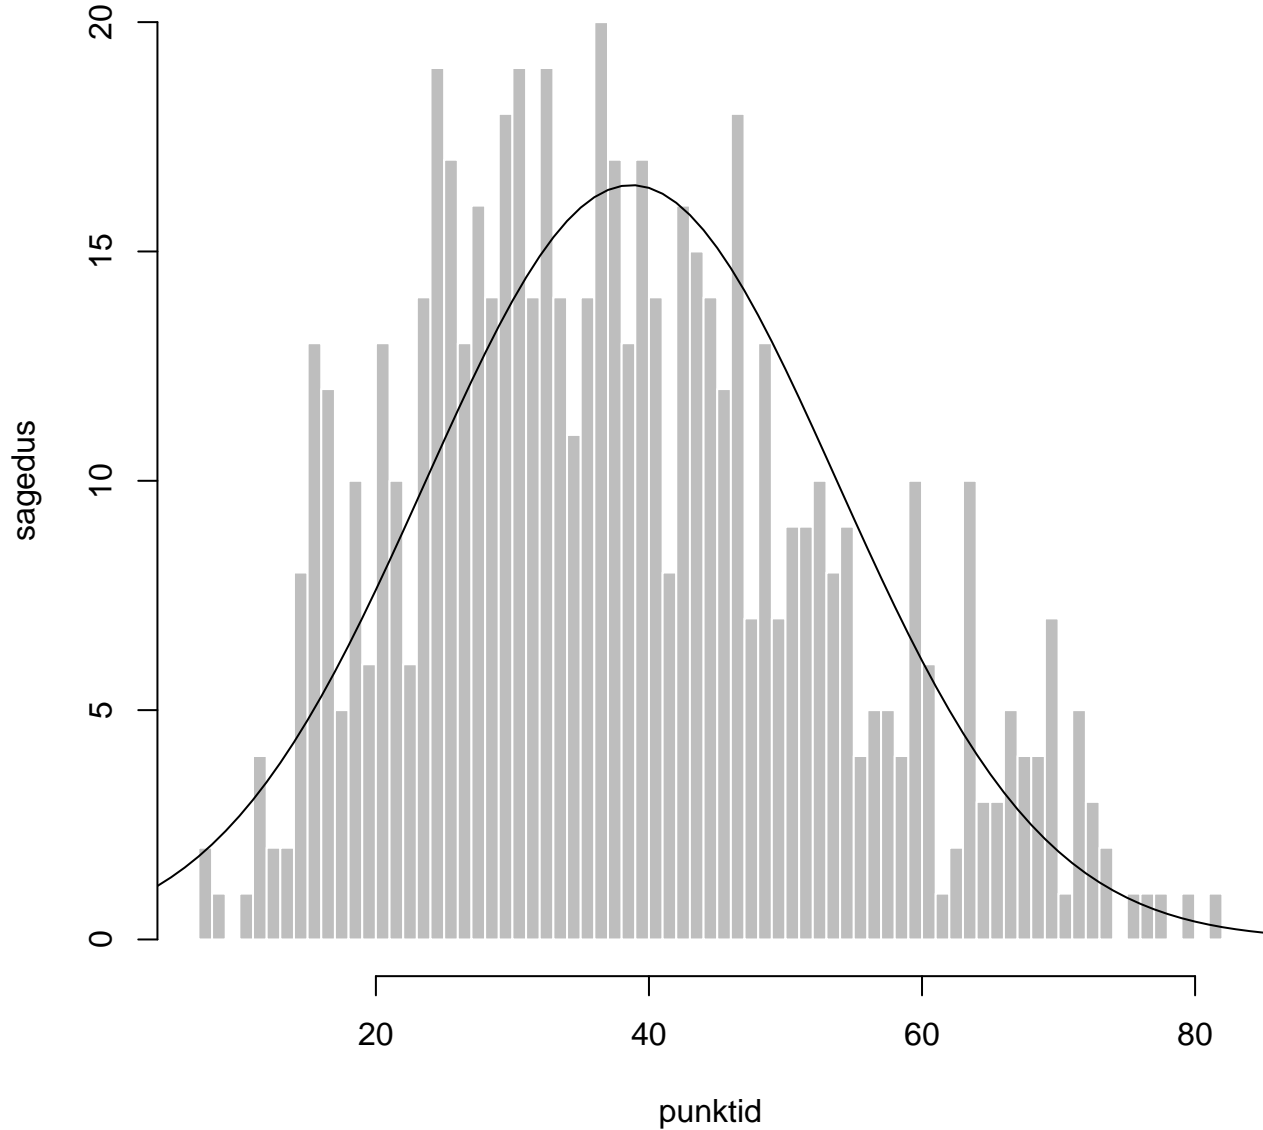

Tulemused sooti

Tulemused õppekeeleli

Tulemused sooti

Tulemuste jaotus

Valimi maht: 7150 , keskmine: 53.8 , st.hälve: 16.4

Tulemuste jaotus. Õppekeel-eesti

Valimi maht: 6527 , keskmine: 55.3 , st.hälve: 15.8

Tulemuste jaotus. Õppekeel-vene

Valimi maht: 622 , keskmine: 38.7 , st.hälve: 15.1

Ülesannete keskmised protsentsides