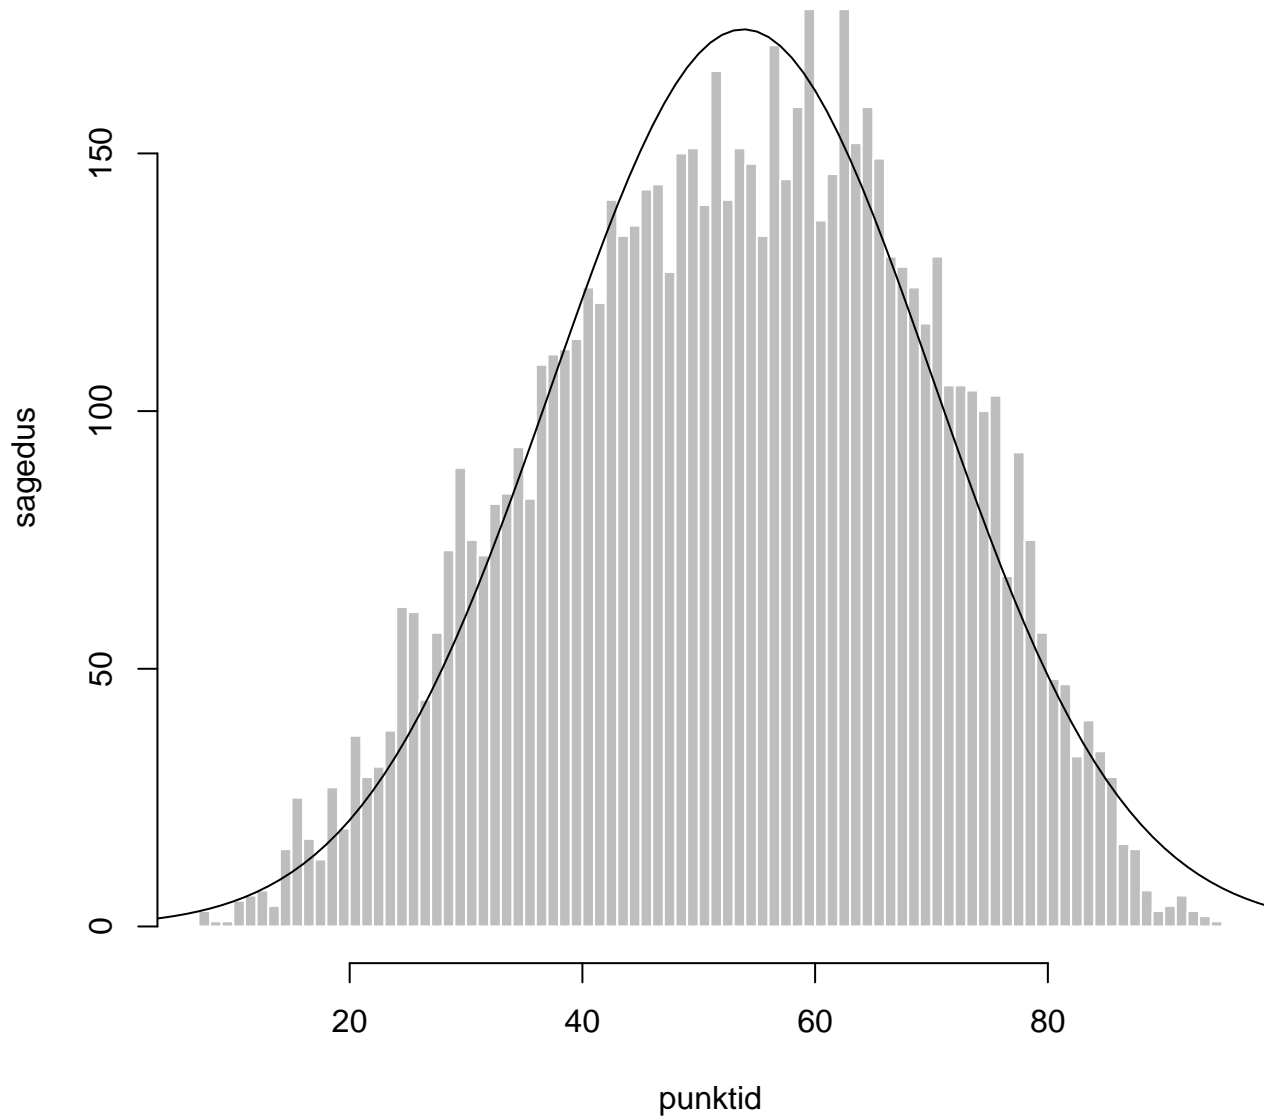

Tulemused sooti

Tulemused õppekeeleli

Tulemused sooti

Tulemuste jaotus

Valimi maht: 7150 , keskmine: 53.8 , st.hälve: 16.4

Tulemuste jaotus. Õppekeel-eesti

Valimi maht: 6527 , keskmine: 55.3 , st.hälve: 15.8

Tulemuste jaotus. Õppekeel-vene

Valimi maht: 622 , keskmine: 38.7 , st.hälve: 15.1

Ülesannete keskmised protsentsides