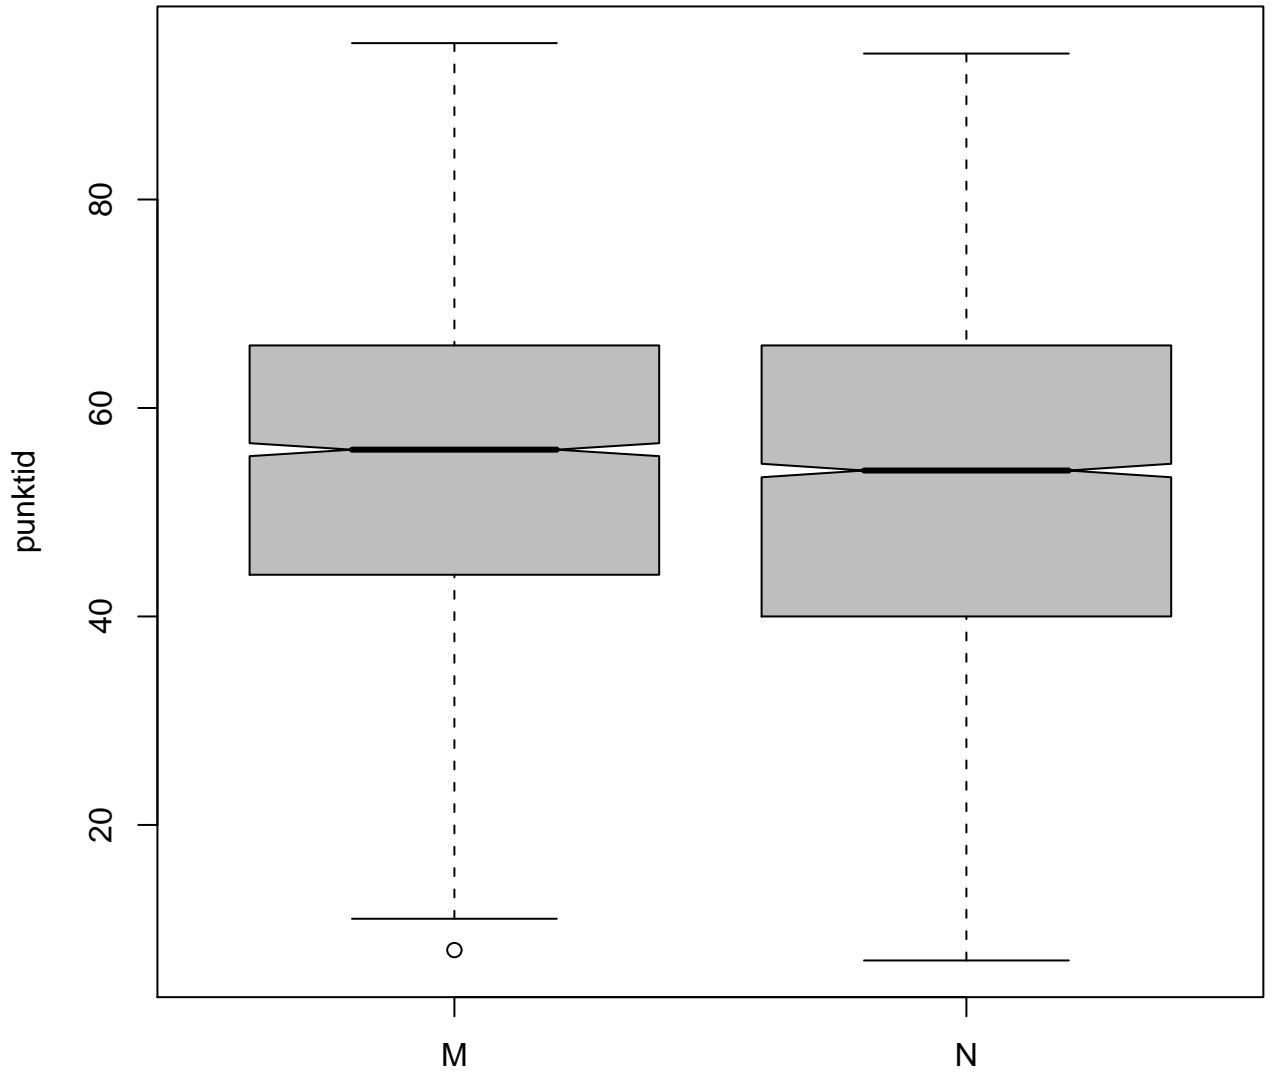

Tulemused sooti

Tulemused õppekeeleli

Tulemused sooti

Tulemuste jaotus

Valimi maht: 7150 , keskmine: 53.8 , st.hälve: 16.4

Tulemuste jaotus. Õppekeel-eesti

Valimi maht: 6527 , keskmine: 55.3 , st.hälve: 15.8

Tulemuste jaotus. Õppekeel-vene

Valimi maht: 622 , keskmine: 38.7 , st.hälve: 15.1

Ülesannete keskmised protsentsides