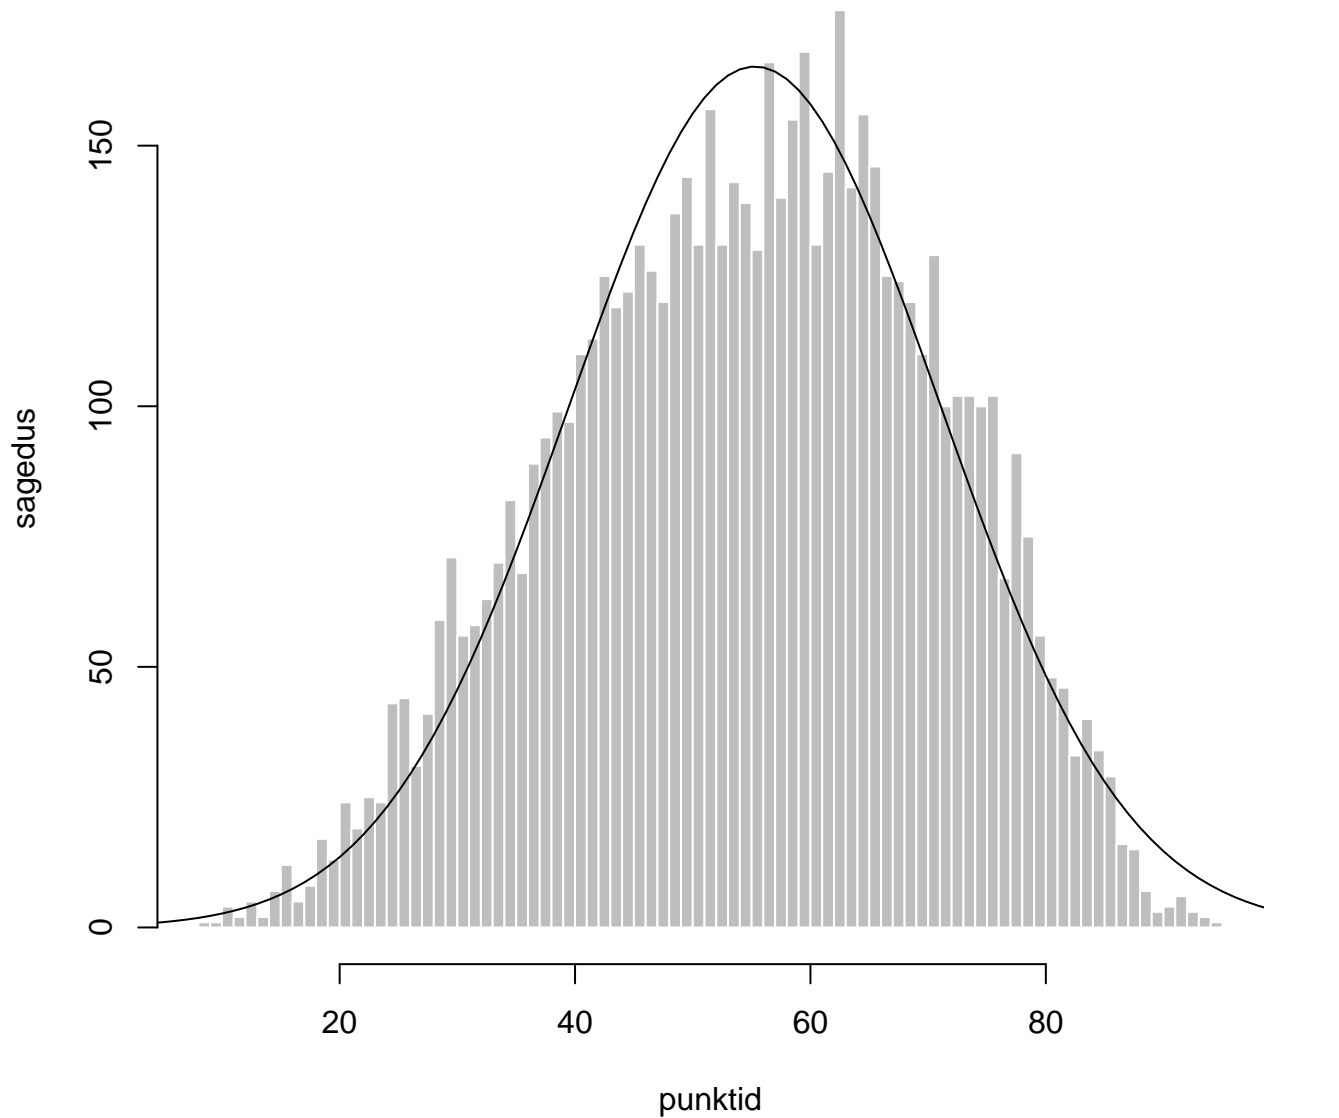

Tulemused sooti

Tulemused õppekeeleli

Tulemused sooti

Tulemuste jaotus

Valimi maht: 7150 , keskmine: 53.8 , st.hälve: 16.4

Tulemuste jaotus. Õppekeel-eesti

Valimi maht: 6527 , keskmine: 55.3 , st.hälve: 15.8

Tulemuste jaotus. Õppekeel-vene

Valimi maht: 622 , keskmine: 38.7 , st.hälve: 15.1

Ülesannete keskmised protsentsides