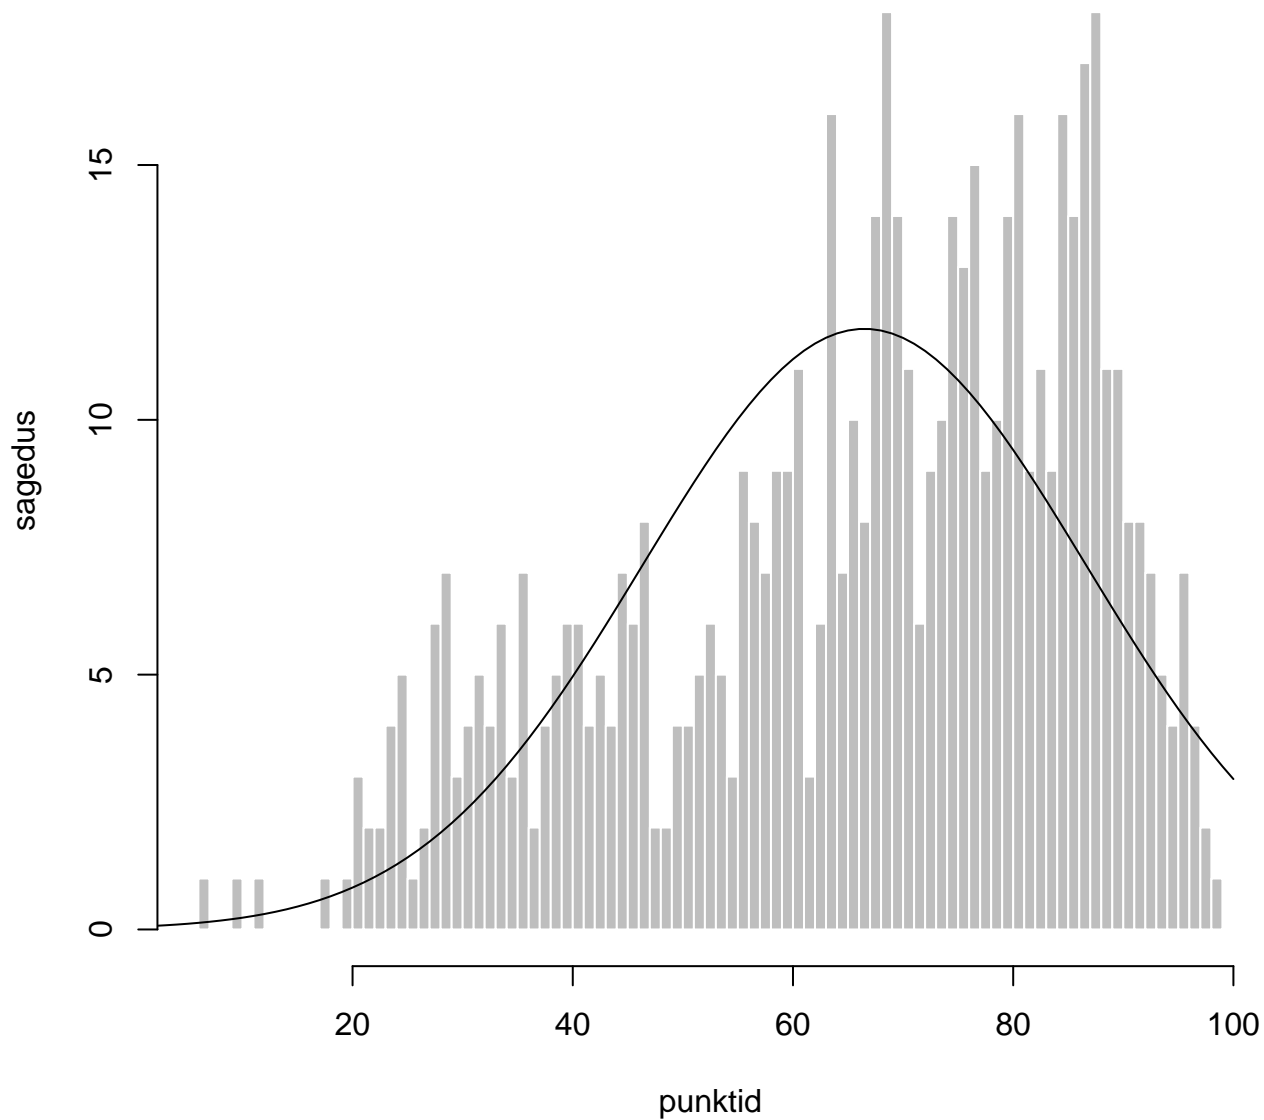

Tulemused sooti

Tulemused õppekeeleti

Tulemused sooti

Tulemuste jaotus

Valimi maht: 695 , keskmine: 66.3 , st.hälve: 20.4

Tulemuste jaotus. Õppekeel-eesti

Valimi maht: 595 , keskmine: 66.5 , st.hälve: 20.1

Tulemuste jaotus. Õppekeel-vene

Valimi maht: 695 , keskmine: 30.2 , st.hälve: 13.1