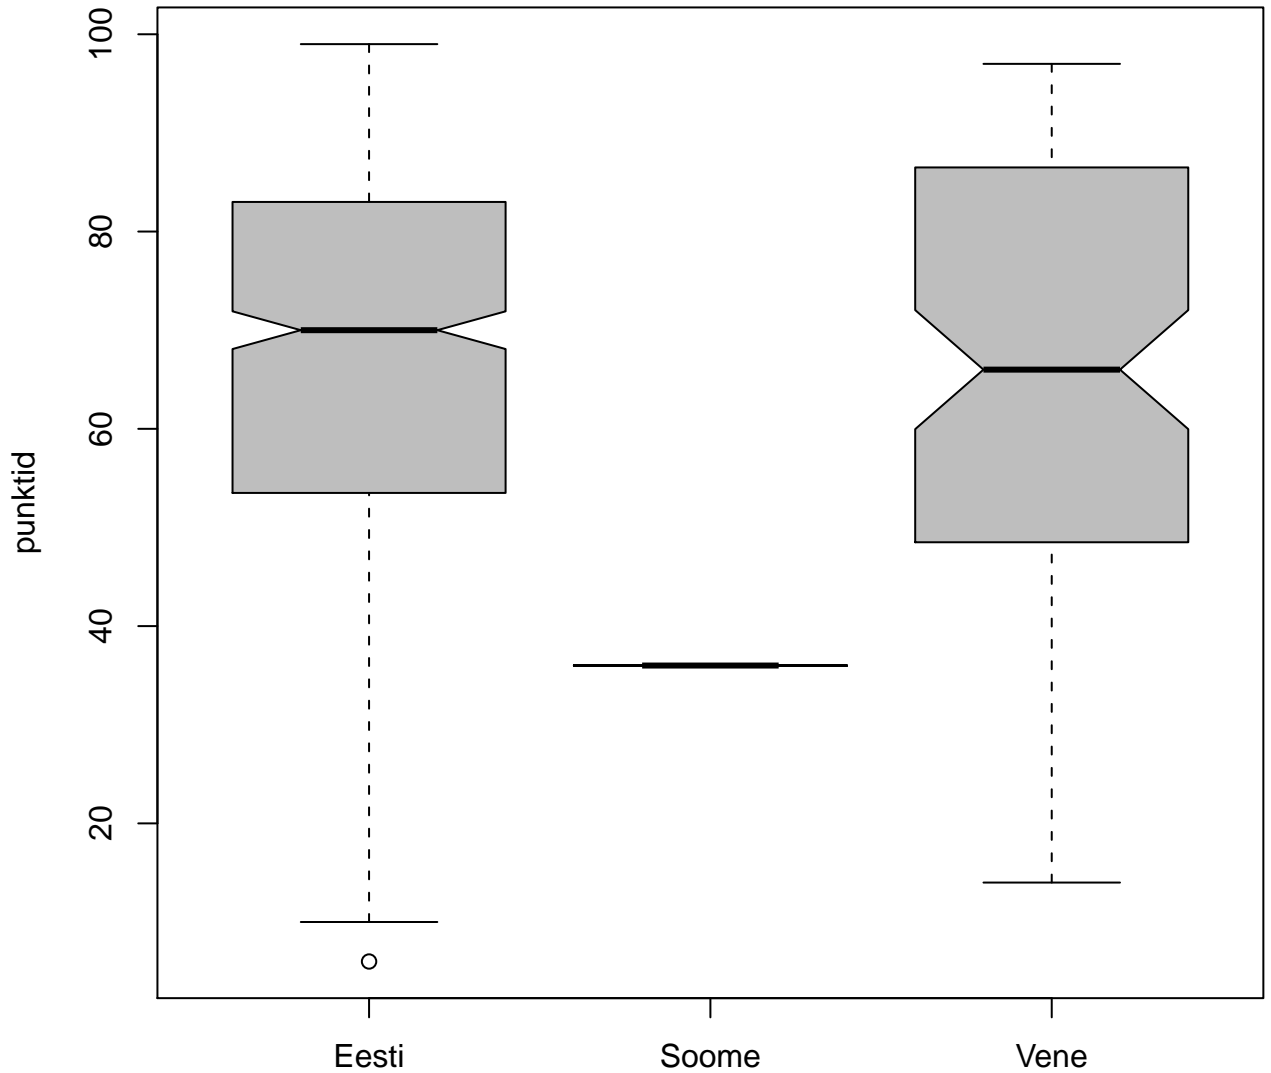

Tulemused sooti

Tulemused õppekeeleti

Tulemused sooti

Tulemuste jaotus

Valimi maht: 695 , keskmine: 66.3 , st.hälve: 20.4

Tulemuste jaotus. Õppekeel-eesti

Valimi maht: 595 , keskmine: 66.5 , st.hälve: 20.1

Tulemuste jaotus. Õppekeel-vene

Valimi maht: 99 , keskmine: 65.5 , st.hälve: 21.8

Tulemuste jaotus – I OSA

Valimi maht: 695 , keskmine: 15.6 , st.hälve: 2.9

Tulemuste jaotus – II OSA

Valimi maht: 695 , keskmine: 20.5 , st.hälve: 6.0

Tulemuste jaotus – III OSA

Valimi maht: 695 , keskmine: 30.2 , st.hälve: 13.1