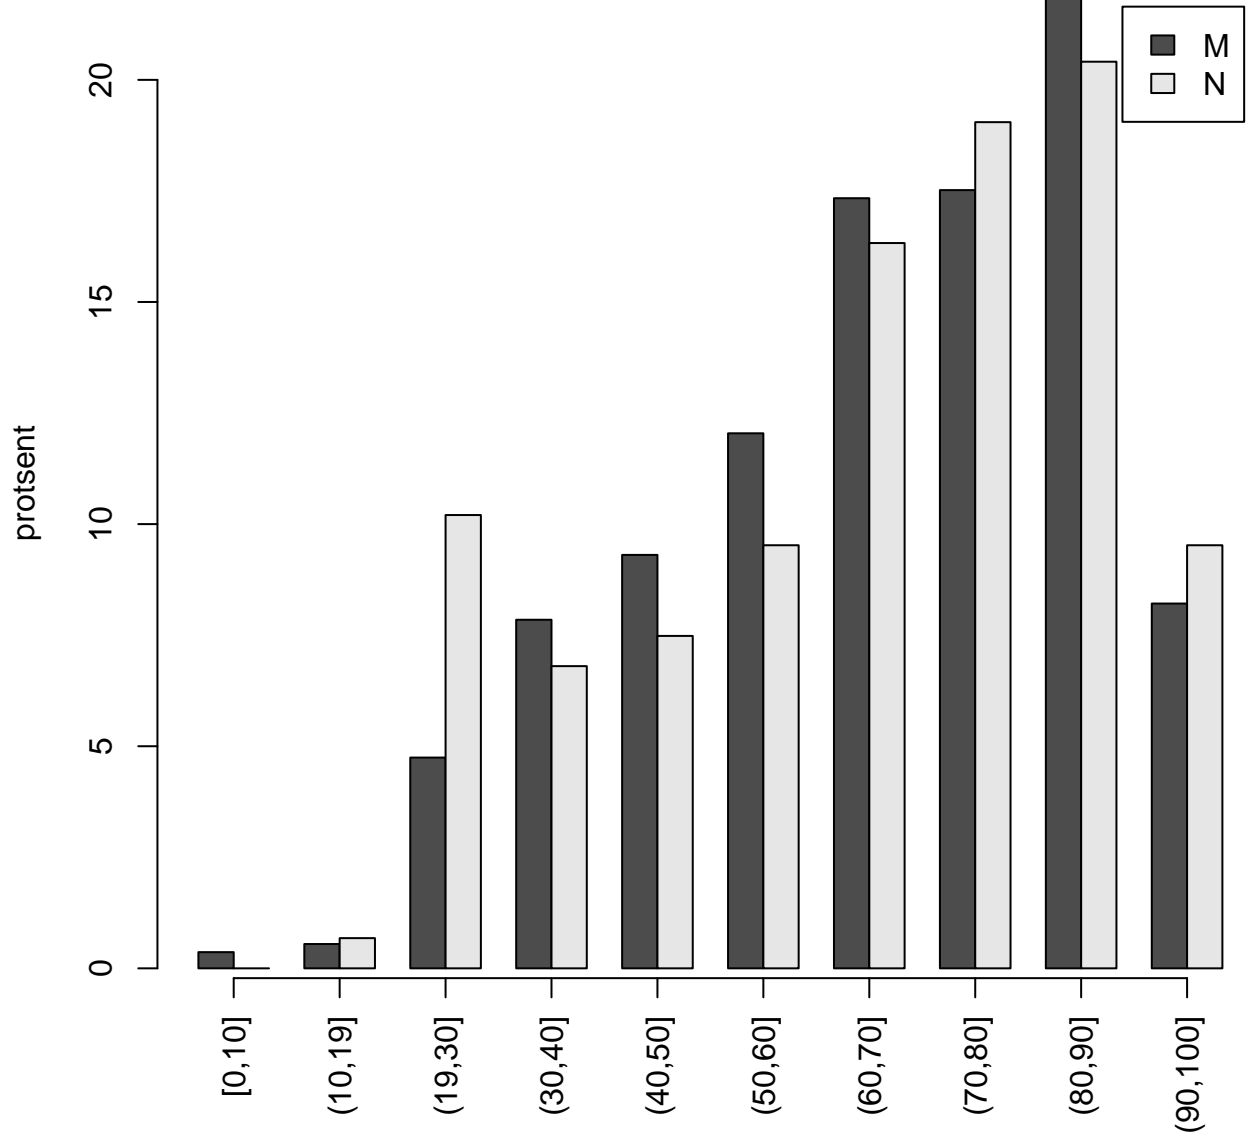

Tulemused sooti

Tulemused õppekeeleti

Tulemused sooti

Tulemuste jaotus

Valimi maht: 695 , keskmine: 66.3 , st.hälve: 20.4

Tulemuste jaotus. Õppekeel-eesti

Valimi maht: 595 , keskmine: 66.5 , st.hälve: 20.1

Tulemuste jaotus. Õppekeel-vene

Valimi maht: 99 , keskmine: 65.5 , st.hälve: 21.8

Tulemuste jaotus – I OSA

Valimi maht: 695 , keskmine: 15.6 , st.hälve: 2.9

Tulemuste jaotus – II OSA

Valimi maht: 695 , keskmine: 20.5 , st.hälve: 6.0

Tulemuste jaotus – III OSA

Valimi maht: 695 , keskmine: 30.2 , st.hälve: 13.1