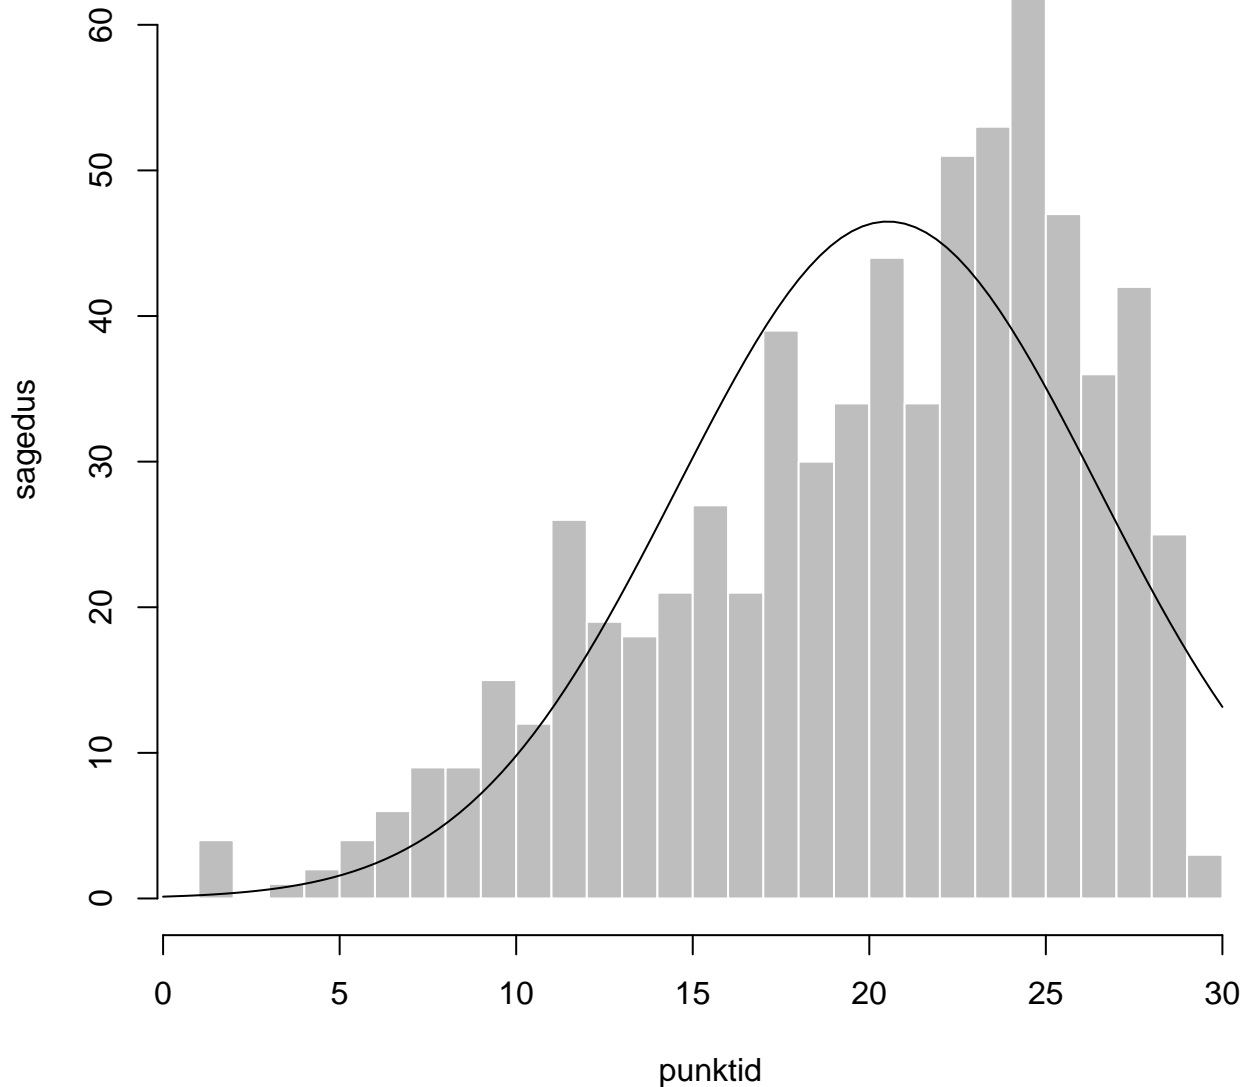

Tulemuste jaotus – II OSA

Valimi maht: 695 , keskmine: 20.5 , st.hälve: 6.0