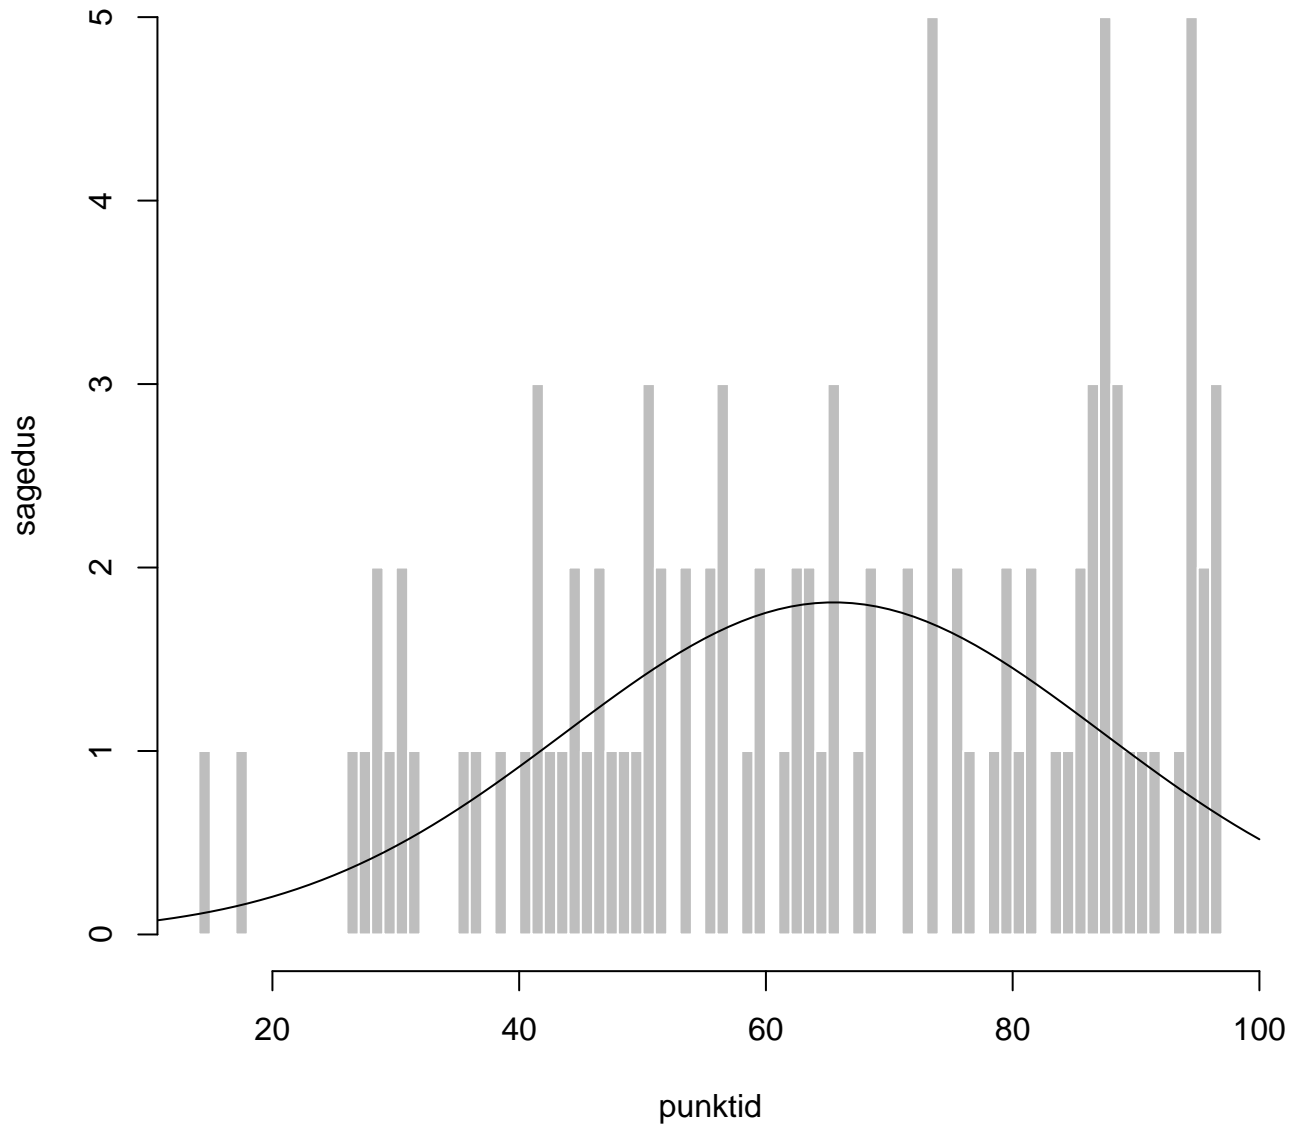

Tulemused sooti

Tulemused õppekeeleti

Tulemused sooti

Tulemuste jaotus

Valimi maht: 695 , keskmine: 66.3 , st.hälve: 20.4

Tulemuste jaotus. Õppekeel-eesti

Valimi maht: 595 , keskmine: 66.5 , st.hälve: 20.1

Tulemuste jaotus. Õppekeel-vene

Valimi maht: 99 , keskmine: 65.5 , st.hälve: 21.8

Tulemuste jaotus – I OSA

Valimi maht: 695 , keskmine: 15.6 , st.hälve: 2.9

Tulemuste jaotus – II OSA

Valimi maht: 695 , keskmine: 20.5 , st.hälve: 6.0

Tulemuste jaotus – III OSA

Valimi maht: 695 , keskmine: 30.2 , st.hälve: 13.1