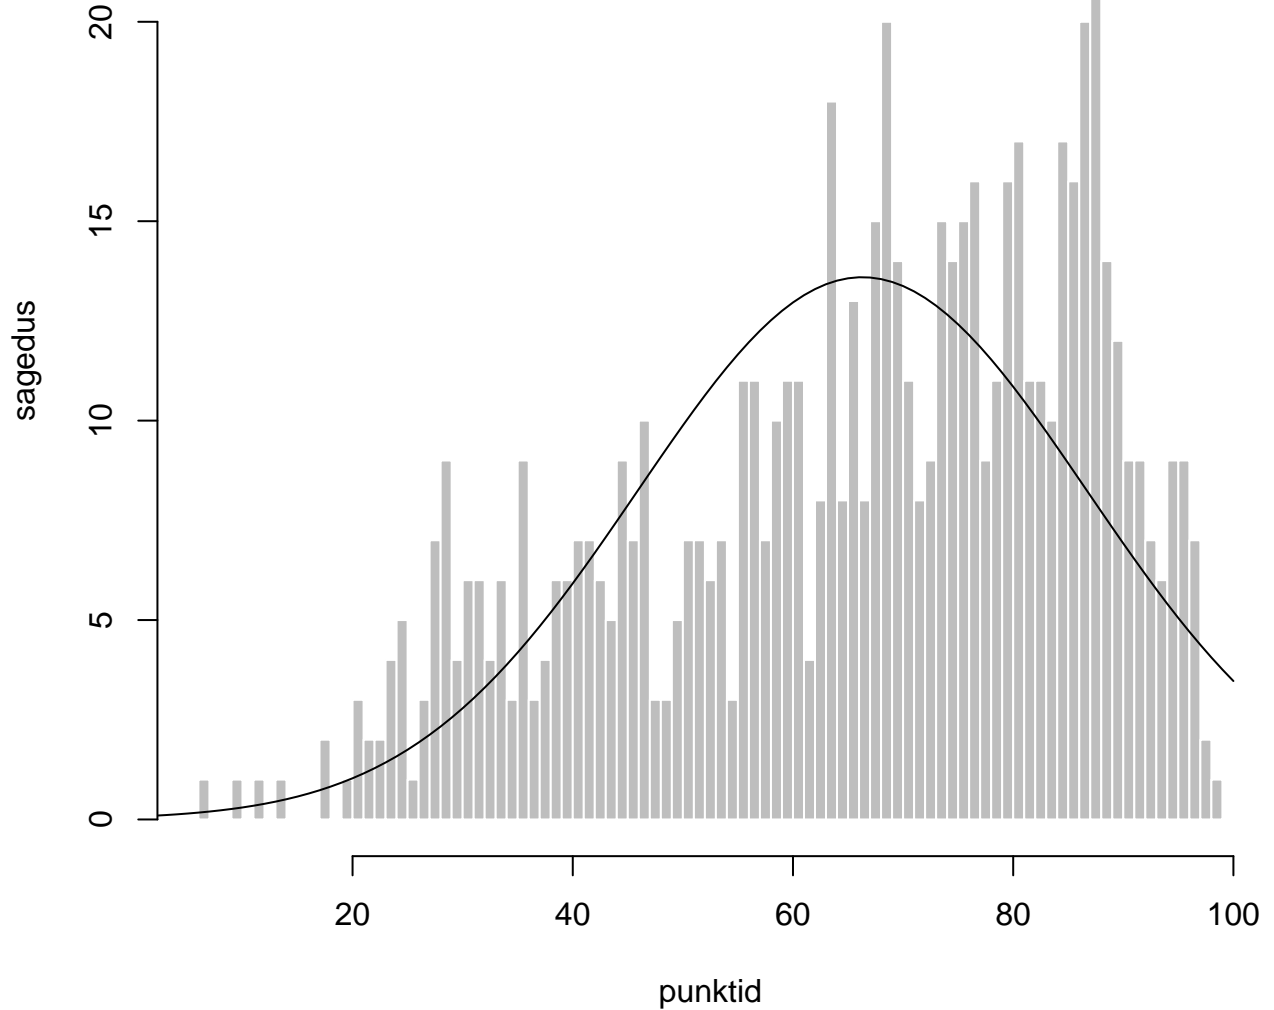

Tulemused sooti

Tulemused õppekeeleti

Tulemused sooti

Tulemuste jaotus

Valimi maht: 695 , keskmine: 66.3 , st.hälve: 20.4

Tulemuste jaotus. Õppekeel-eesti

Valimi maht: 595 , keskmine: 66.5 , st.hälve: 20.1

Tulemuste jaotus. Õppekeel-vene

Valimi maht: 695 , keskmine: 30.2 , st.hälve: 13.1