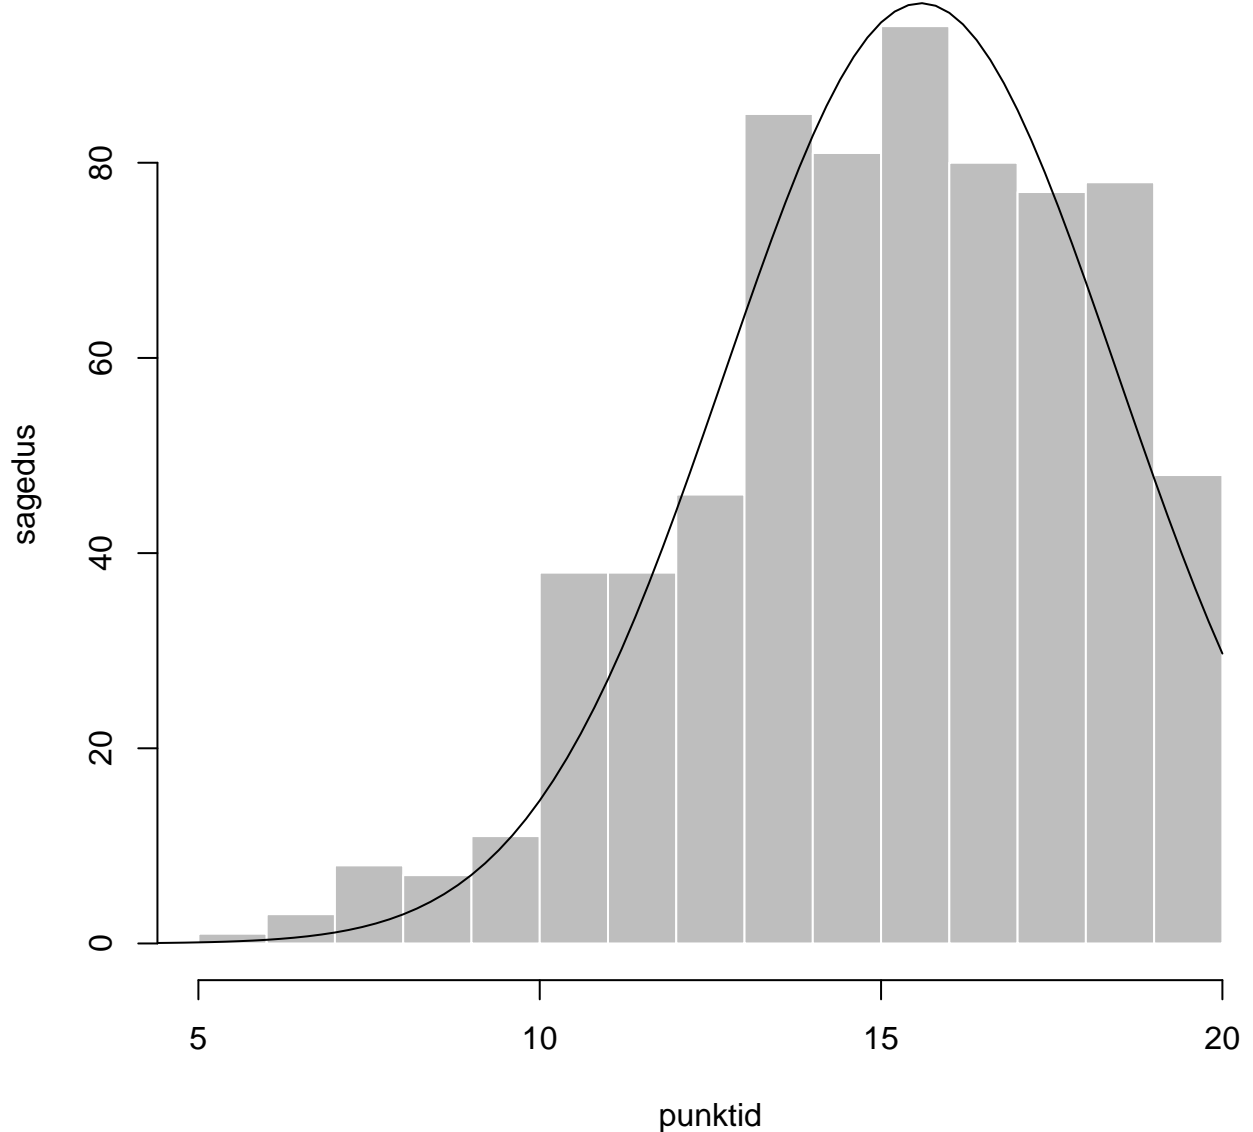

Tulemuste jaotus – I OSA

Valimi maht: 695 , keskmine: 15.6 , st.hälve: 2.9