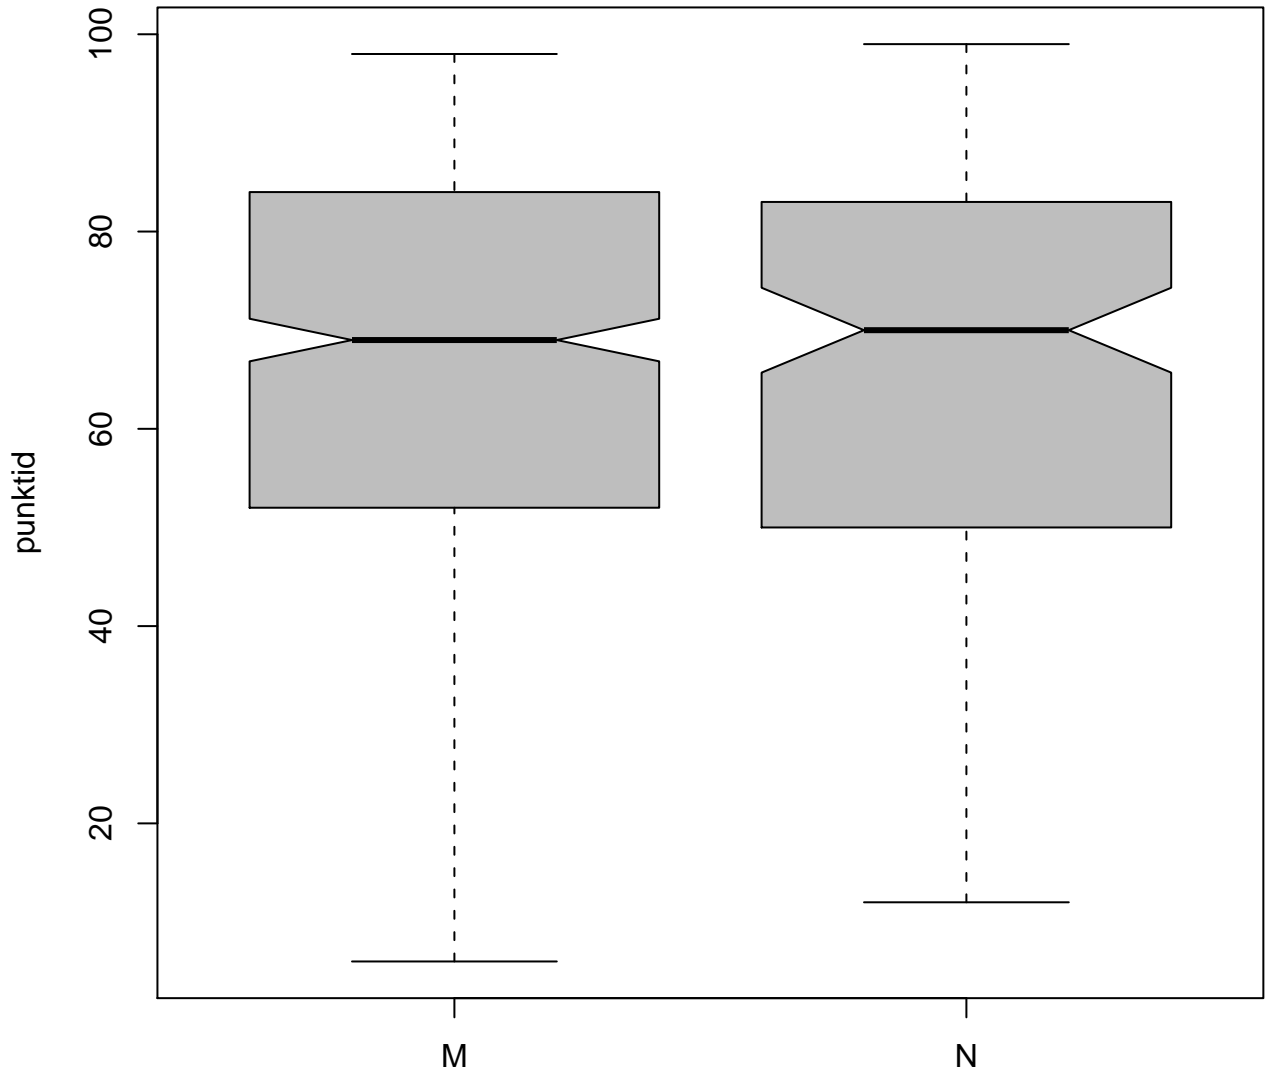

Tulemused sooti

Tulemused õppekeeleti

Tulemused sooti

Tulemuste jaotus

Valimi maht: 695 , keskmine: 66.3 , st.hälve: 20.4

Tulemuste jaotus. Õppekeel-eesti

Valimi maht: 595 , keskmine: 66.5 , st.hälve: 20.1

Tulemuste jaotus. Õppekeel-vene

Valimi maht: 99 , keskmine: 65.5 , st.hälve: 21.8

Tulemuste jaotus – I OSA

Valimi maht: 695 , keskmine: 15.6 , st.hälve: 2.9

Tulemuste jaotus – II OSA

Valimi maht: 695 , keskmine: 20.5 , st.hälve: 6.0

Tulemuste jaotus – III OSA

Valimi maht: 695 , keskmine: 30.2 , st.hälve: 13.1