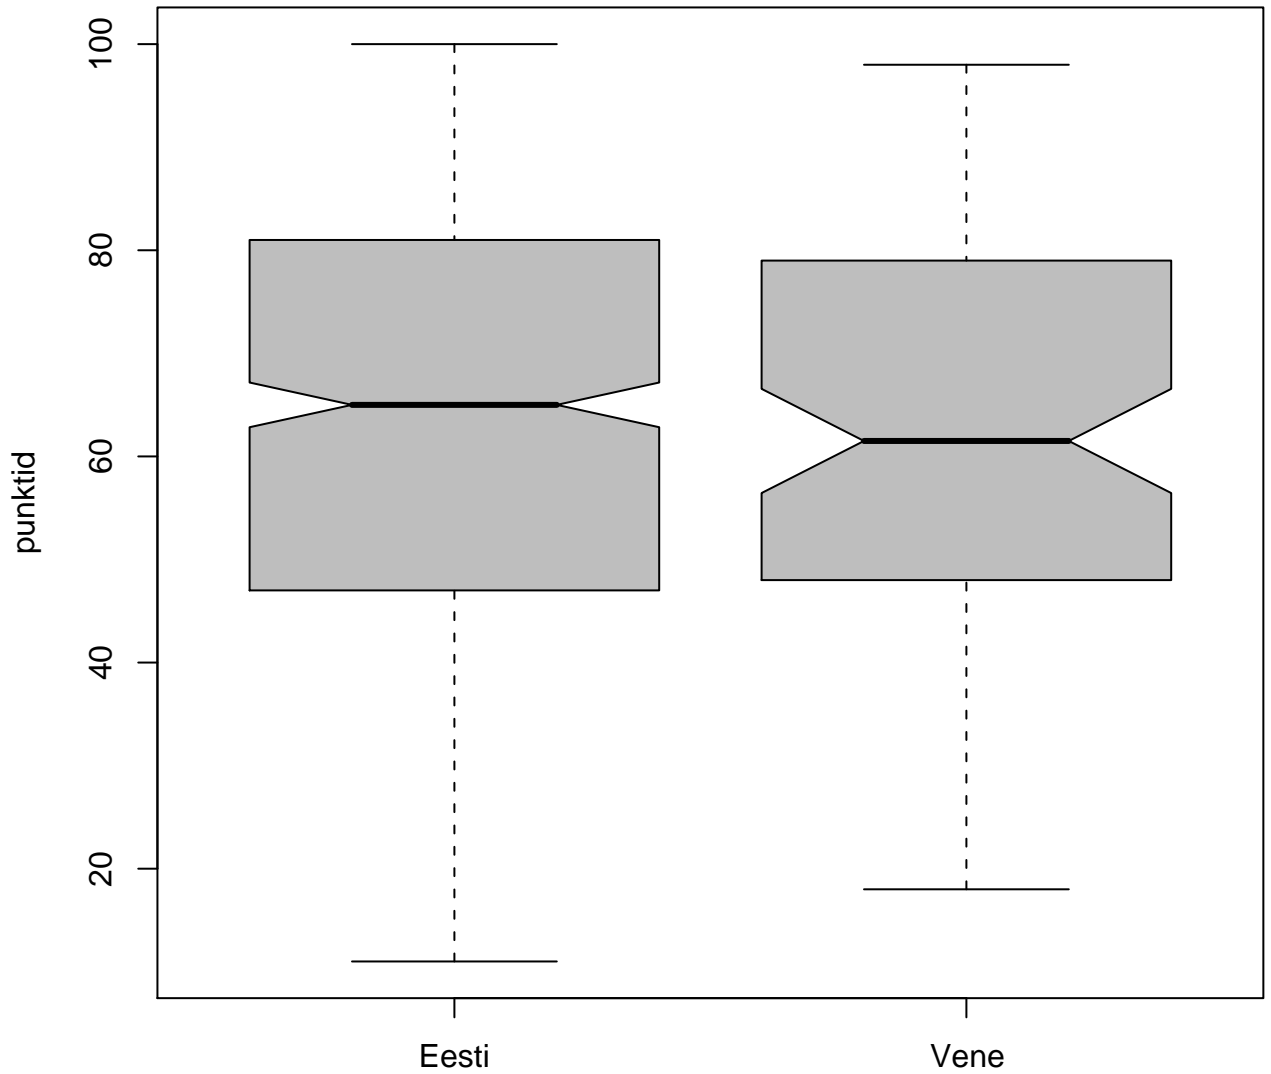

Tulemused sooti

Tulemused õppekeeleli

Tulemused sooti

Tulemuste jaotus

Valimi maht: 708 , keskmine: 62.9 , st.hälve: 21.1

Tulemuste jaotus. Õppekeel-eesti

Valimi maht: 614 , keskmine: 63.0 , st.hälve: 21.1

Tulemuste jaotus. Õppekeel-vene

Valimi maht: 94 , keskmine: 62.3 , st.hälve: 21.1

Tulemuste jaotus – I OSA

Valimi maht: 708 , keskmine: 15.0 , st.hälve: 2.6

Tulemuste jaotus – II OSA

Valimi maht: 708 , keskmine: 19.3 , st.hälve: 5.7

Tulemuste jaotus – III OSA

Valimi maht: 708 , keskmine: 28.6 , st.hälve: 14.3