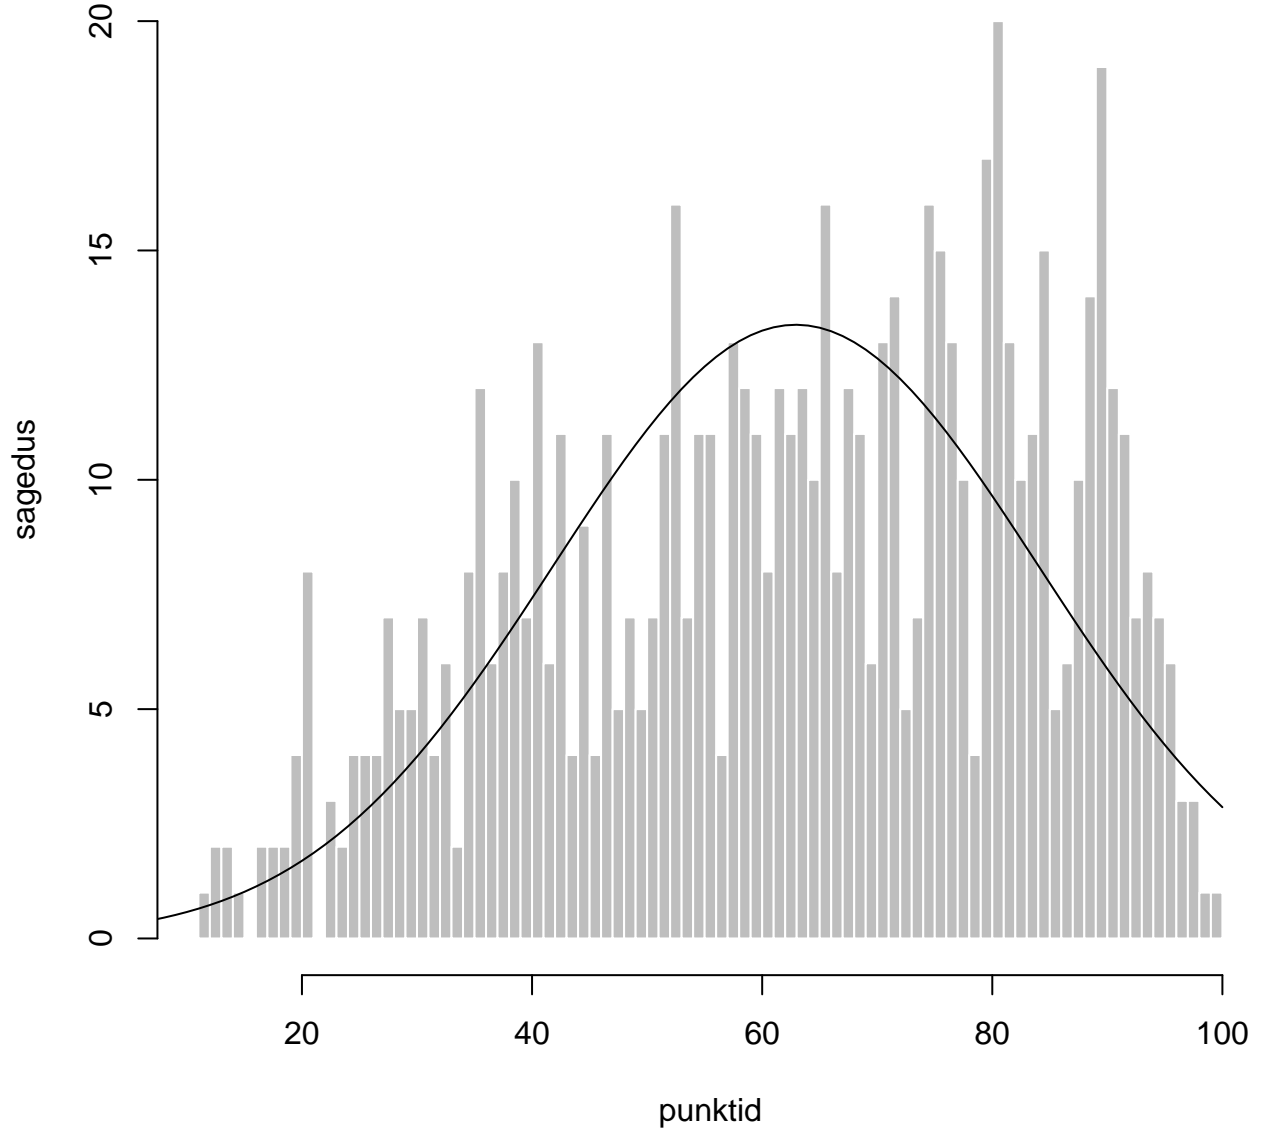

Tulemused sooti

Tulemused õppekeeleli

Tulemused sooti

Tulemuste jaotus

Valimi maht: 708 , keskmine: 62.9 , st.hälve: 21.1

Tulemuste jaotus. Õppekeel-eesti

Valimi maht: 614 , keskmine: 63.0 , st.hälve: 21.1

Tulemuste jaotus. Õppekeel-vene

Valimi maht: 708 , keskmine: 28.6 , st.hälve: 14.3