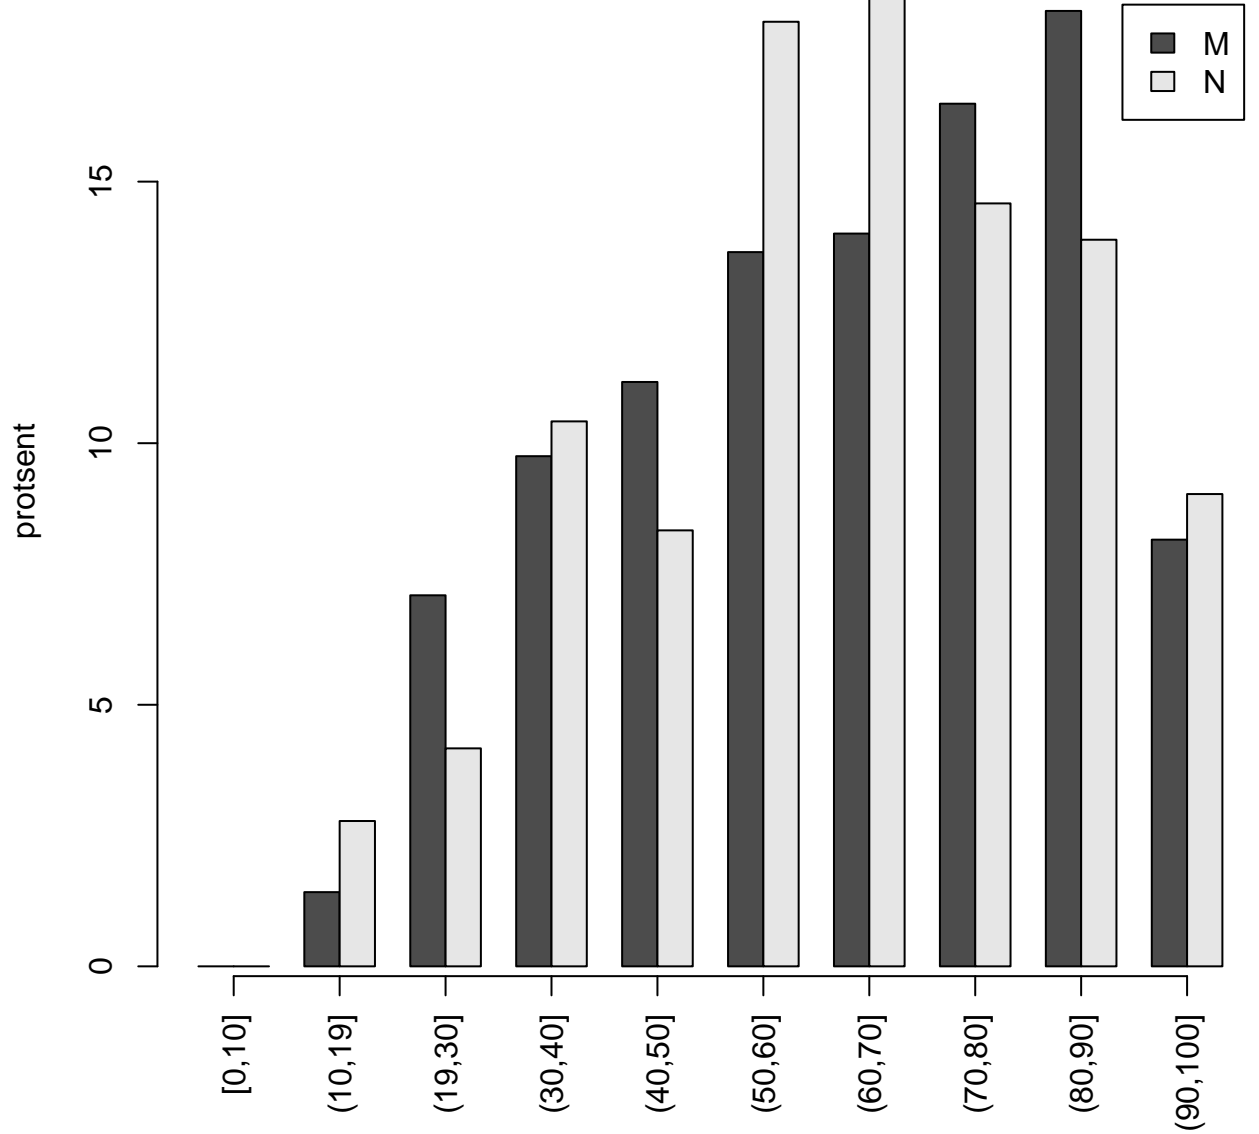

Tulemused sooti

Tulemused õppekeeleli

Tulemused sooti

Tulemuste jaotus

Valimi maht: 708 , keskmine: 62.9 , st.hälve: 21.1

Tulemuste jaotus. Õppekeel-eesti

Valimi maht: 614 , keskmine: 63.0 , st.hälve: 21.1

Tulemuste jaotus. Õppekeel-vene

Valimi maht: 94 , keskmine: 62.3 , st.hälve: 21.1

Tulemuste jaotus – I OSA

Valimi maht: 708 , keskmine: 15.0 , st.hälve: 2.6

Tulemuste jaotus – II OSA

Valimi maht: 708 , keskmine: 19.3 , st.hälve: 5.7

Tulemuste jaotus – III OSA

Valimi maht: 708 , keskmine: 28.6 , st.hälve: 14.3