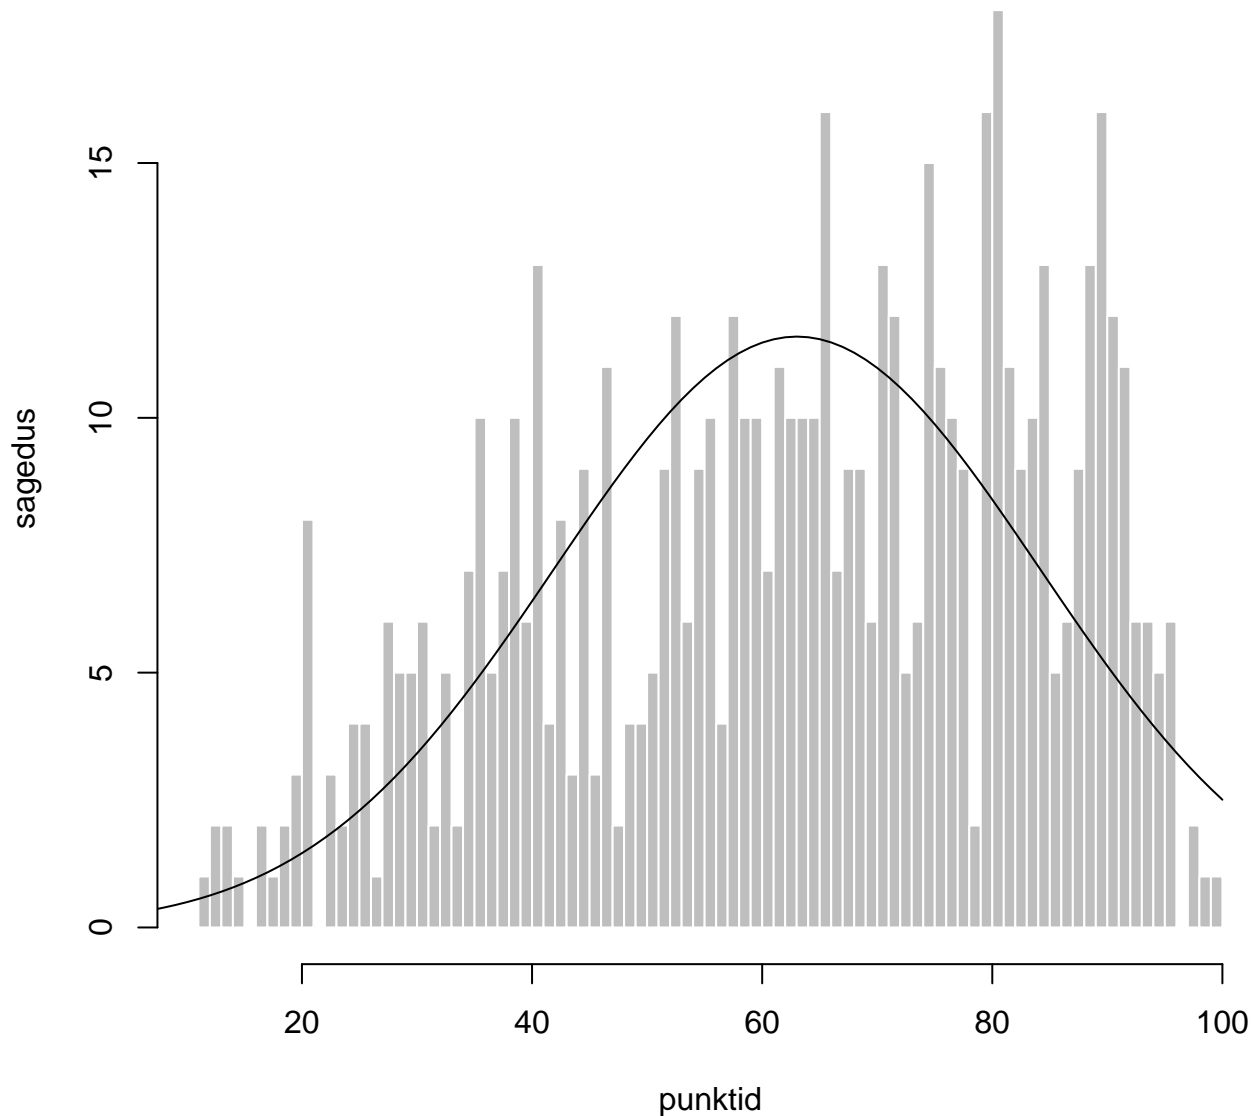

Tulemused sooti

Tulemused õppekeeleli

Tulemused sooti

Tulemuste jaotus

Valimi maht: 708 , keskmine: 62.9 , st.hälve: 21.1

Tulemuste jaotus. Õppekeel-eesti

Valimi maht: 614 , keskmine: 63.0 , st.hälve: 21.1

Tulemuste jaotus. Õppekeel-vene

Valimi maht: 708 , keskmine: 28.6 , st.hälve: 14.3