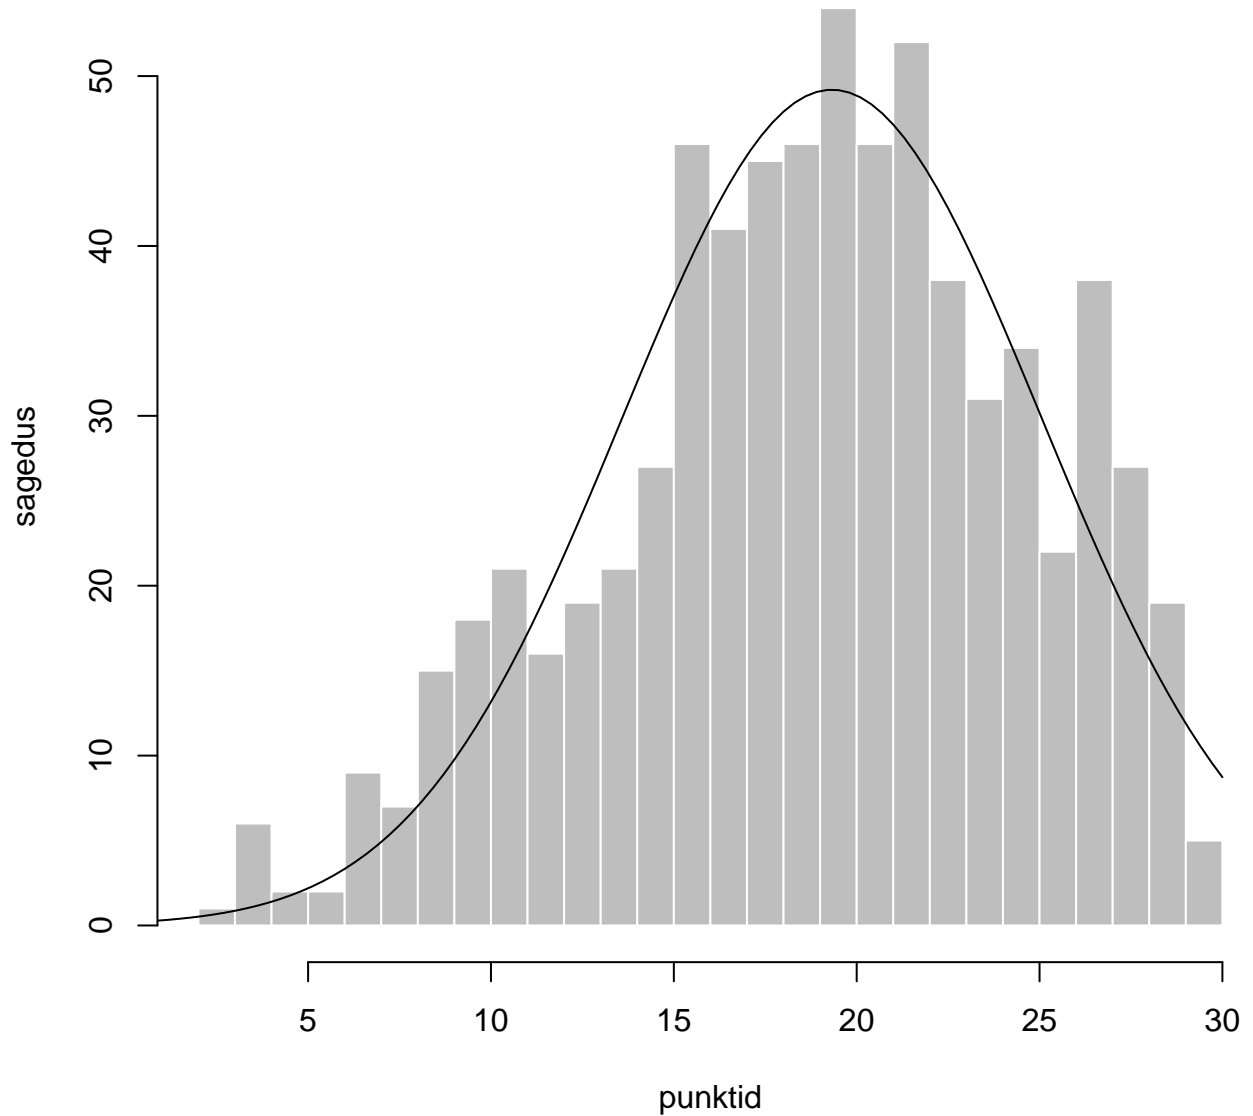

Tulemuste jaotus – II OSA

Valimi maht: 708 , keskmine: 19.3 , st.hälve: 5.7