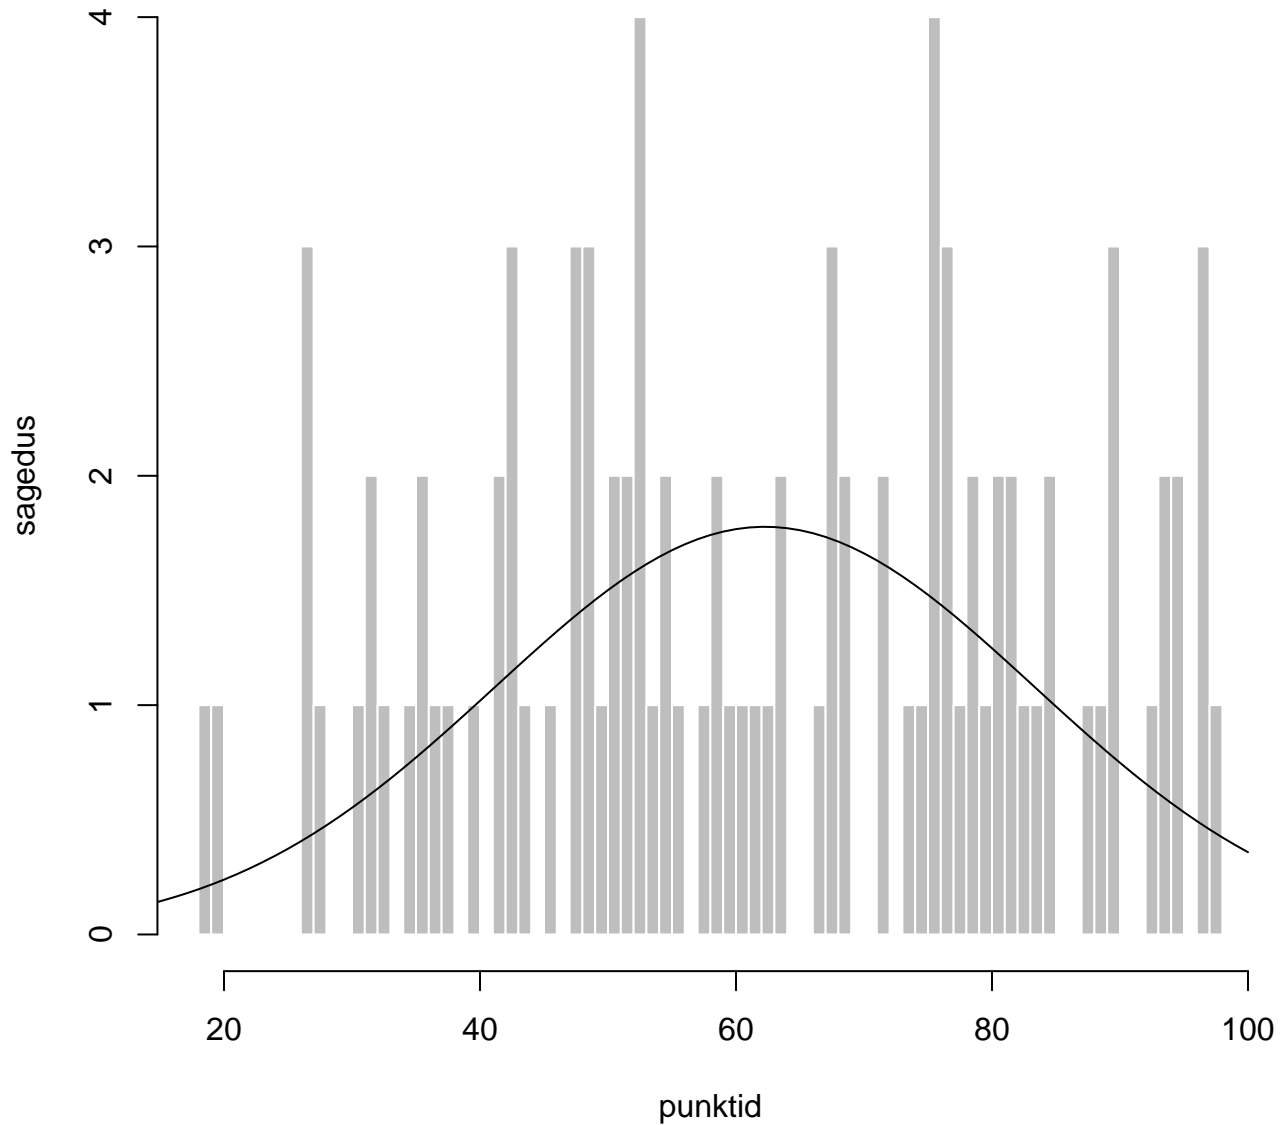

Tulemused sooti

Tulemused õppekeeleli

Tulemused sooti

Tulemuste jaotus

Valimi maht: 708 , keskmine: 62.9 , st.hälve: 21.1

Tulemuste jaotus. Õppekeel-eesti

Valimi maht: 614 , keskmine: 63.0 , st.hälve: 21.1

Tulemuste jaotus. Õppekeel-vene

Valimi maht: 94 , keskmine: 62.3 , st.hälve: 21.1

Tulemuste jaotus – I OSA

Valimi maht: 708 , keskmine: 15.0 , st.hälve: 2.6

Tulemuste jaotus – II OSA

Valimi maht: 708 , keskmine: 19.3 , st.hälve: 5.7

Tulemuste jaotus – III OSA

Valimi maht: 708 , keskmine: 28.6 , st.hälve: 14.3