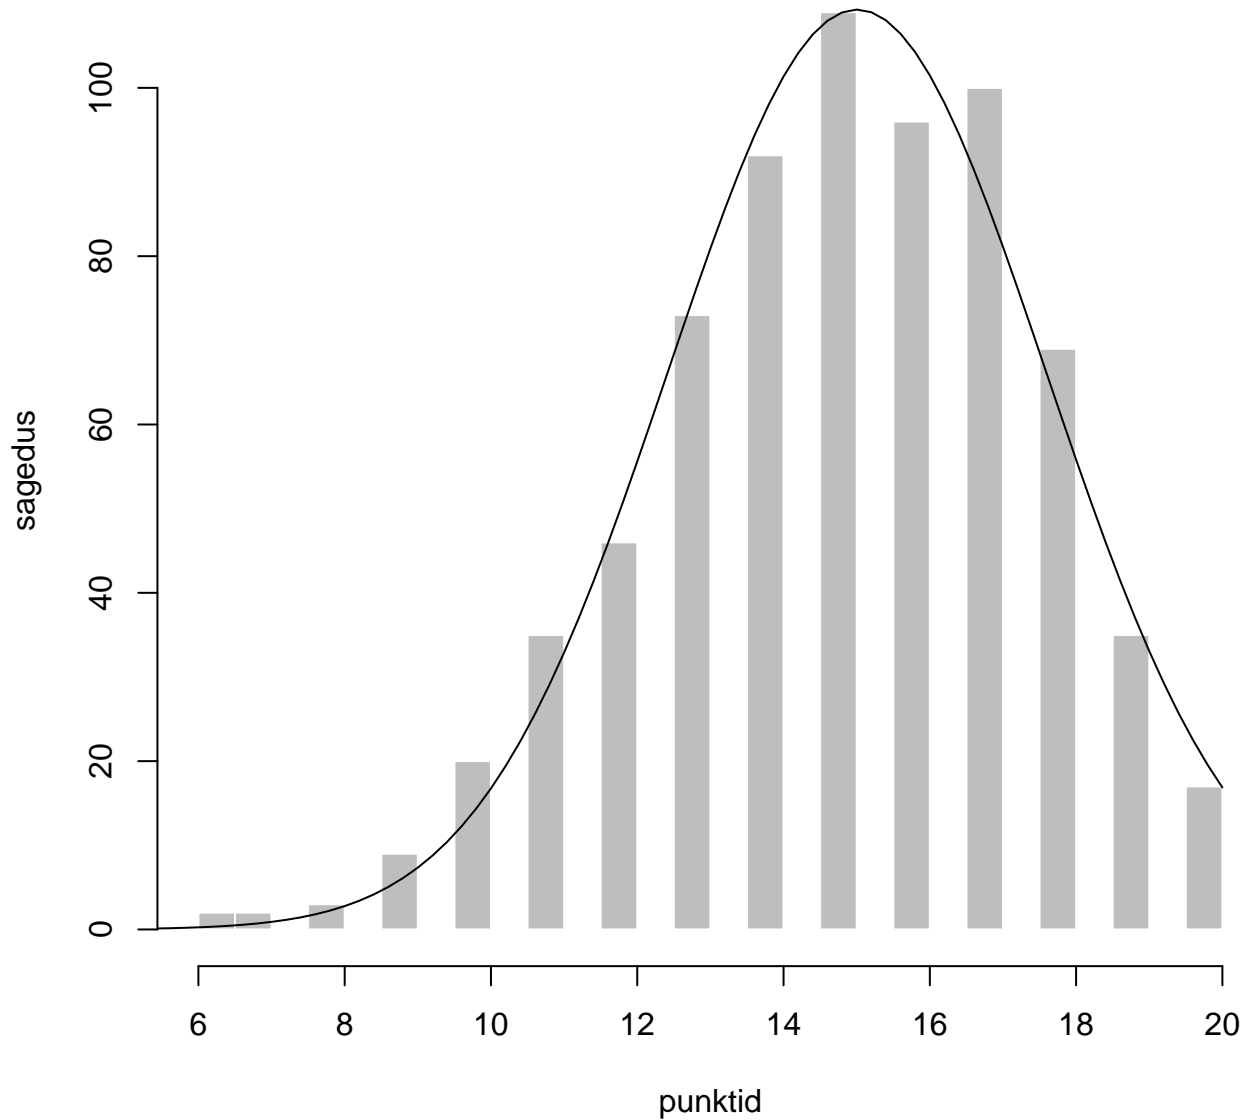

Tulemuste jaotus – I OSA

Valimi maht: 708 , keskmine: 15.0 , st.hälve: 2.6