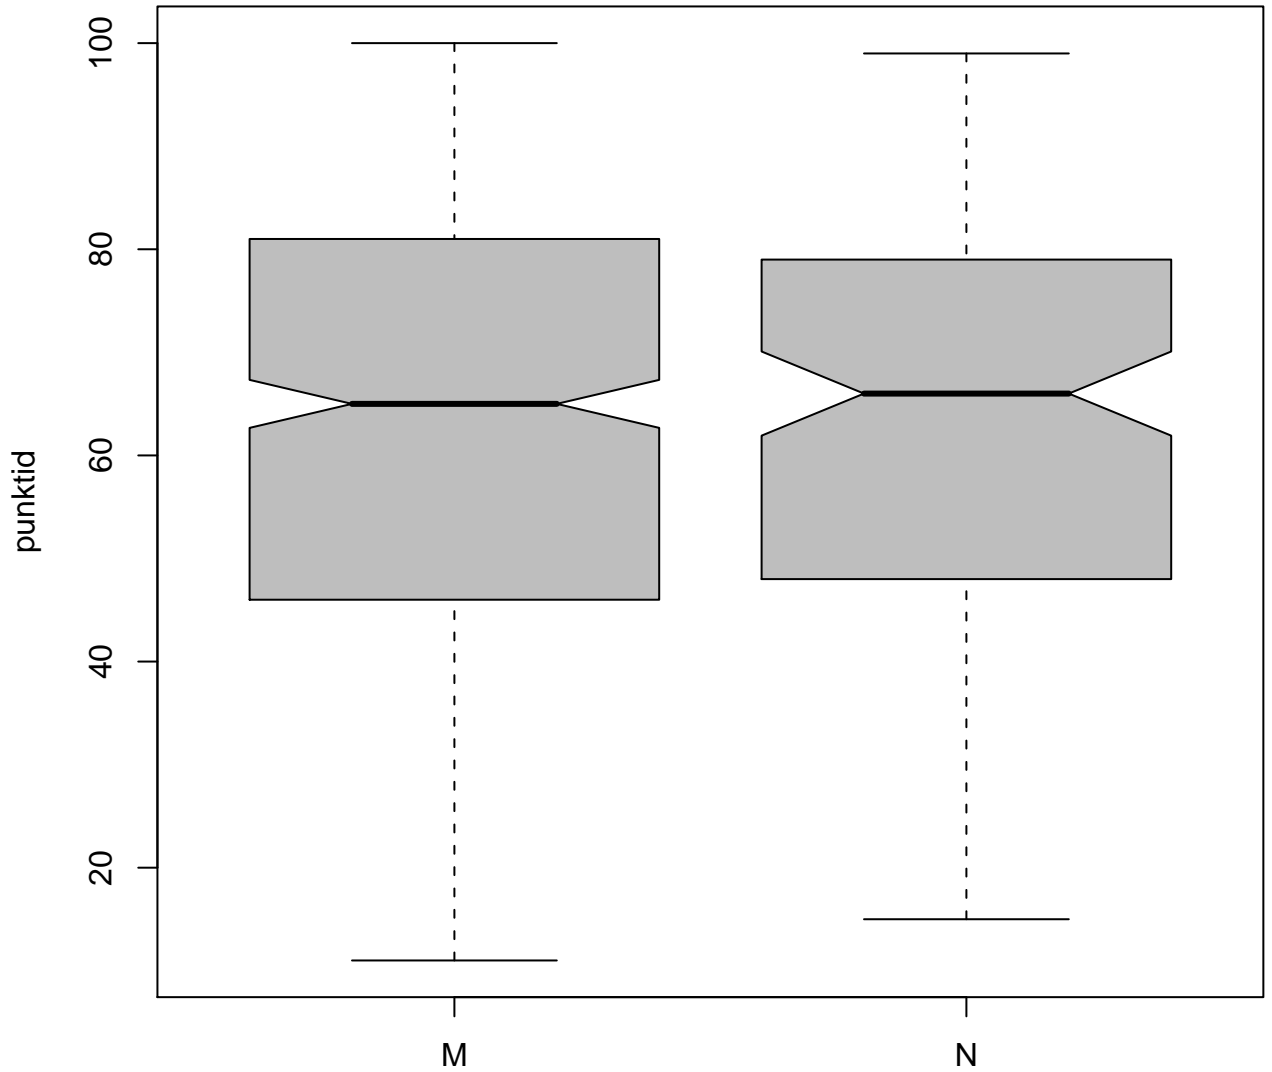

Tulemused sooti

Tulemused õppekeeleli

Tulemused sooti

Tulemuste jaotus

Valimi maht: 708 , keskmine: 62.9 , st.hälve: 21.1

Tulemuste jaotus. Õppekeel-eesti

Valimi maht: 614 , keskmine: 63.0 , st.hälve: 21.1

Tulemuste jaotus. Õppekeel-vene

Valimi maht: 94 , keskmine: 62.3 , st.hälve: 21.1

Tulemuste jaotus – I OSA

Valimi maht: 708 , keskmine: 15.0 , st.hälve: 2.6

Tulemuste jaotus – II OSA

Valimi maht: 708 , keskmine: 19.3 , st.hälve: 5.7

Tulemuste jaotus – III OSA

Valimi maht: 708 , keskmine: 28.6 , st.hälve: 14.3