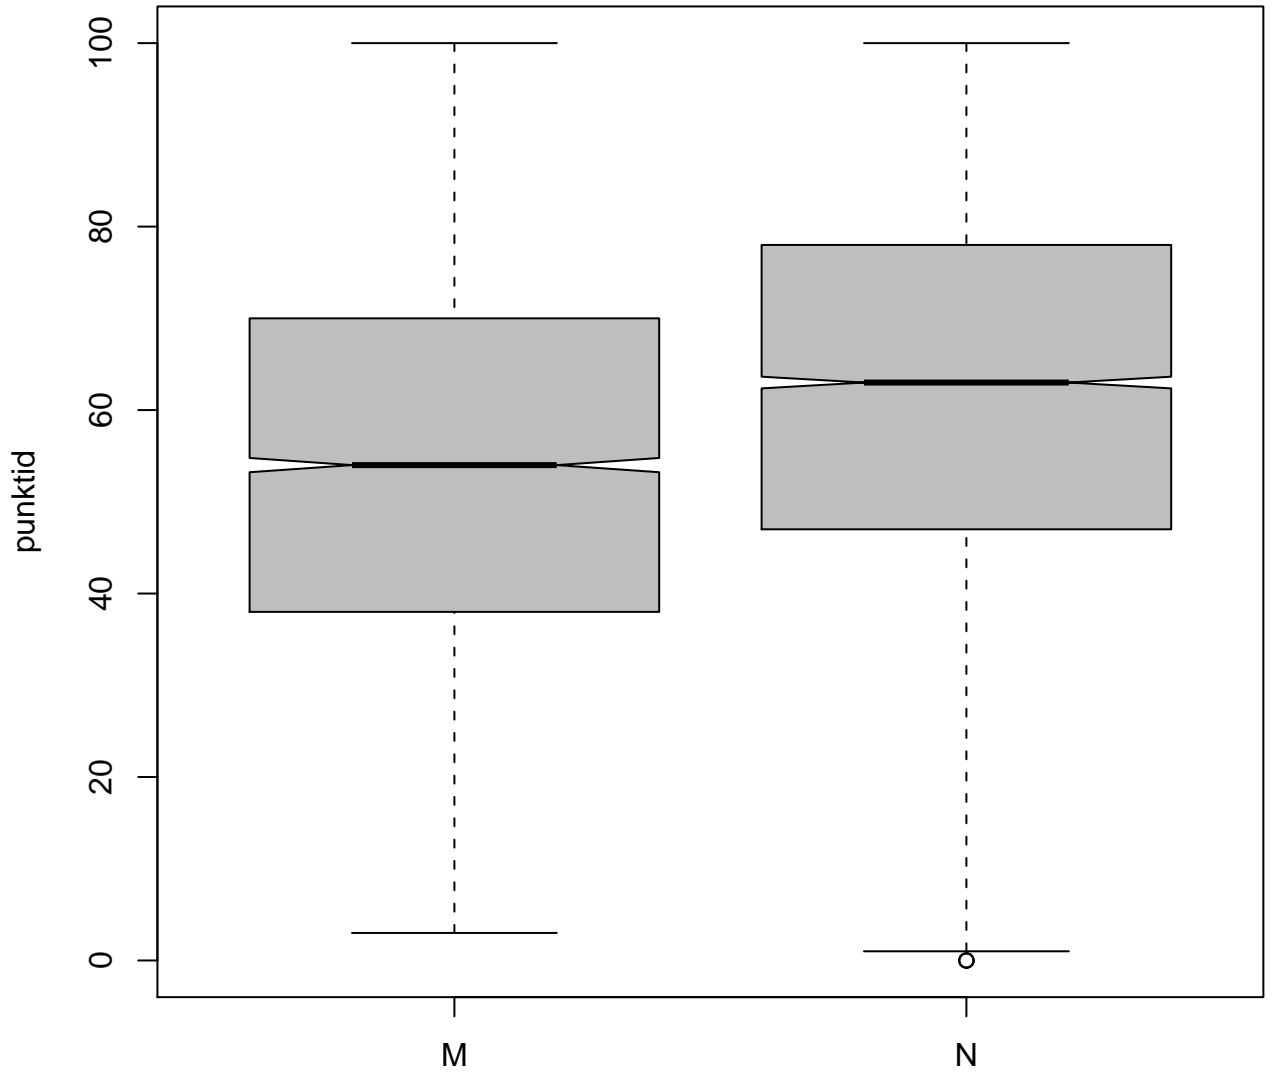

Tulemused sooti

Teemati

Tulemused sooti

Tulemuste jaotus

Valimi maht: 10158 , keskmine: 58.7 , st.hälve: 20.8

1. teema

Valimi maht: 1282 , keskmine: 66.3 , st.hälve: 19.8

10. teema

Valimi maht: 1937 , keskmine: 61.7 , st.hälve: 20.4

2. teema

Valimi maht: 717 , keskmine: 68.1 , st.hälve: 19.3

3. teema

Valimi maht: 555 , keskmine: 55.0 , st.hälve: 20.3

4. teema

Valimi maht: 77 , keskmine: 65.5 , st.hälve: 21.0