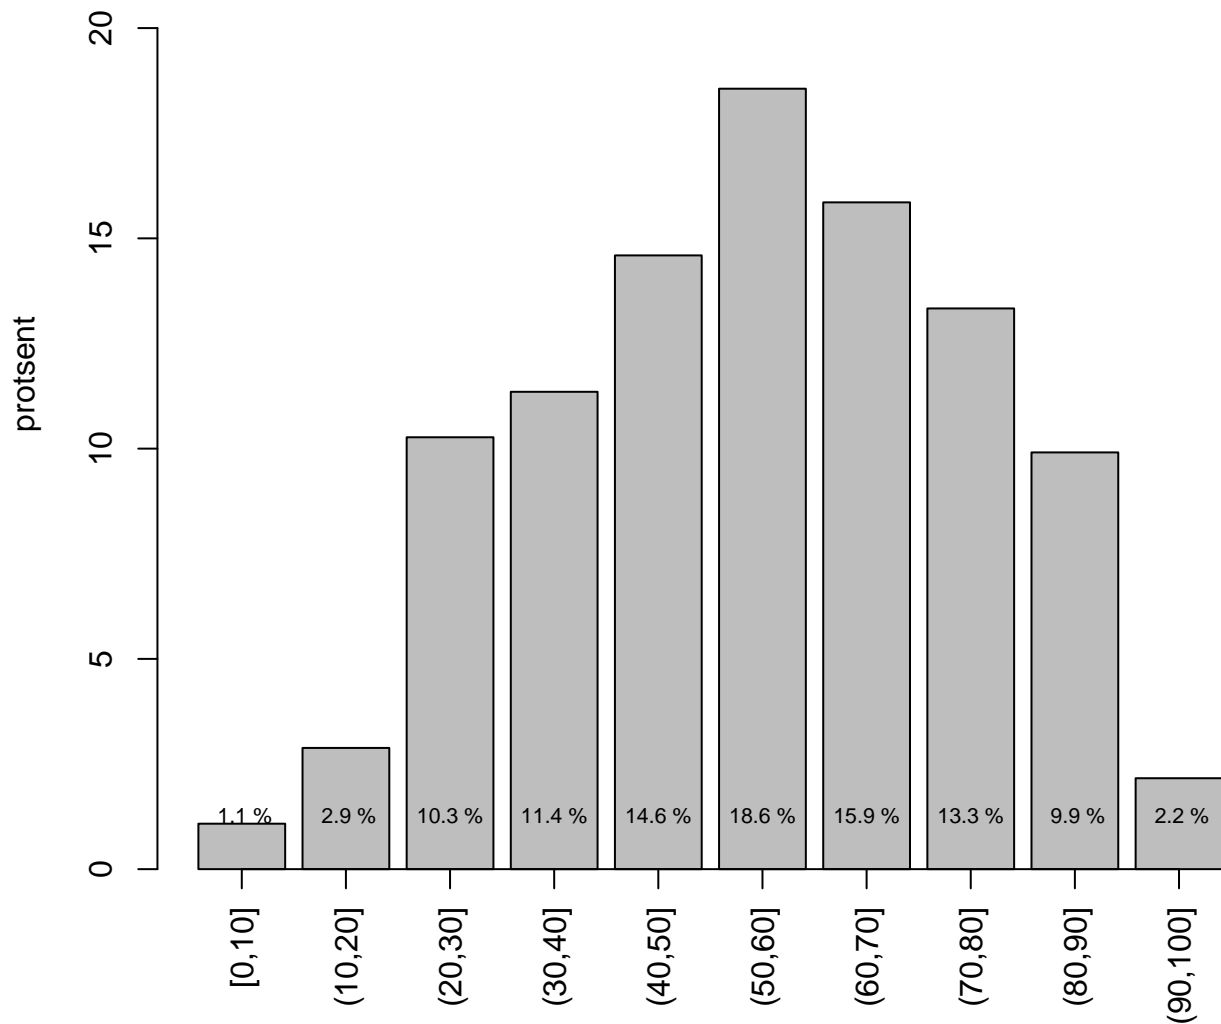

Tulemused sooti

Teemati

Tulemused sooti

Tulemuste jaotus

Valimi maht: 10158 , keskmine: 58.7 , st.hälve: 20.8

1. teema

Valimi maht: 1282 , keskmine: 66.3 , st.hälve: 19.8

10. teema

Valimi maht: 1937 , keskmine: 61.7 , st.hälve: 20.4

2. teema

Valimi maht: 717 , keskmine: 68.1 , st.hälve: 19.3

3. teema

Valimi maht: 555 , keskmine: 55.0 , st.hälve: 20.3

4. teema

Valimi maht: 77 , keskmine: 65.5 , st.hälve: 21.0