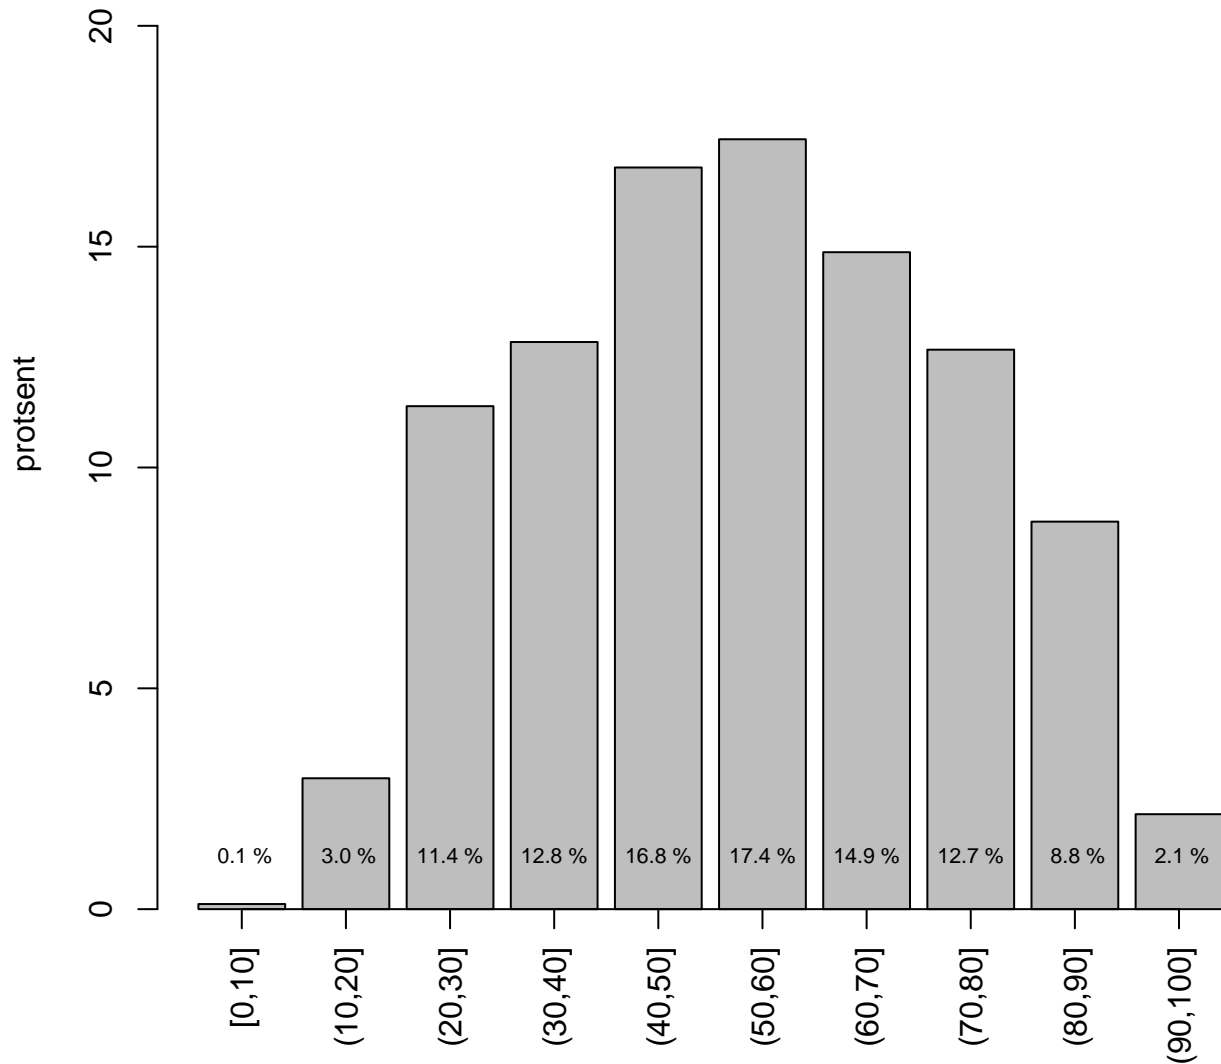

5. teema

Valimi maht: 1721 , keskmine: 54.1 , st.hälve: 19.9