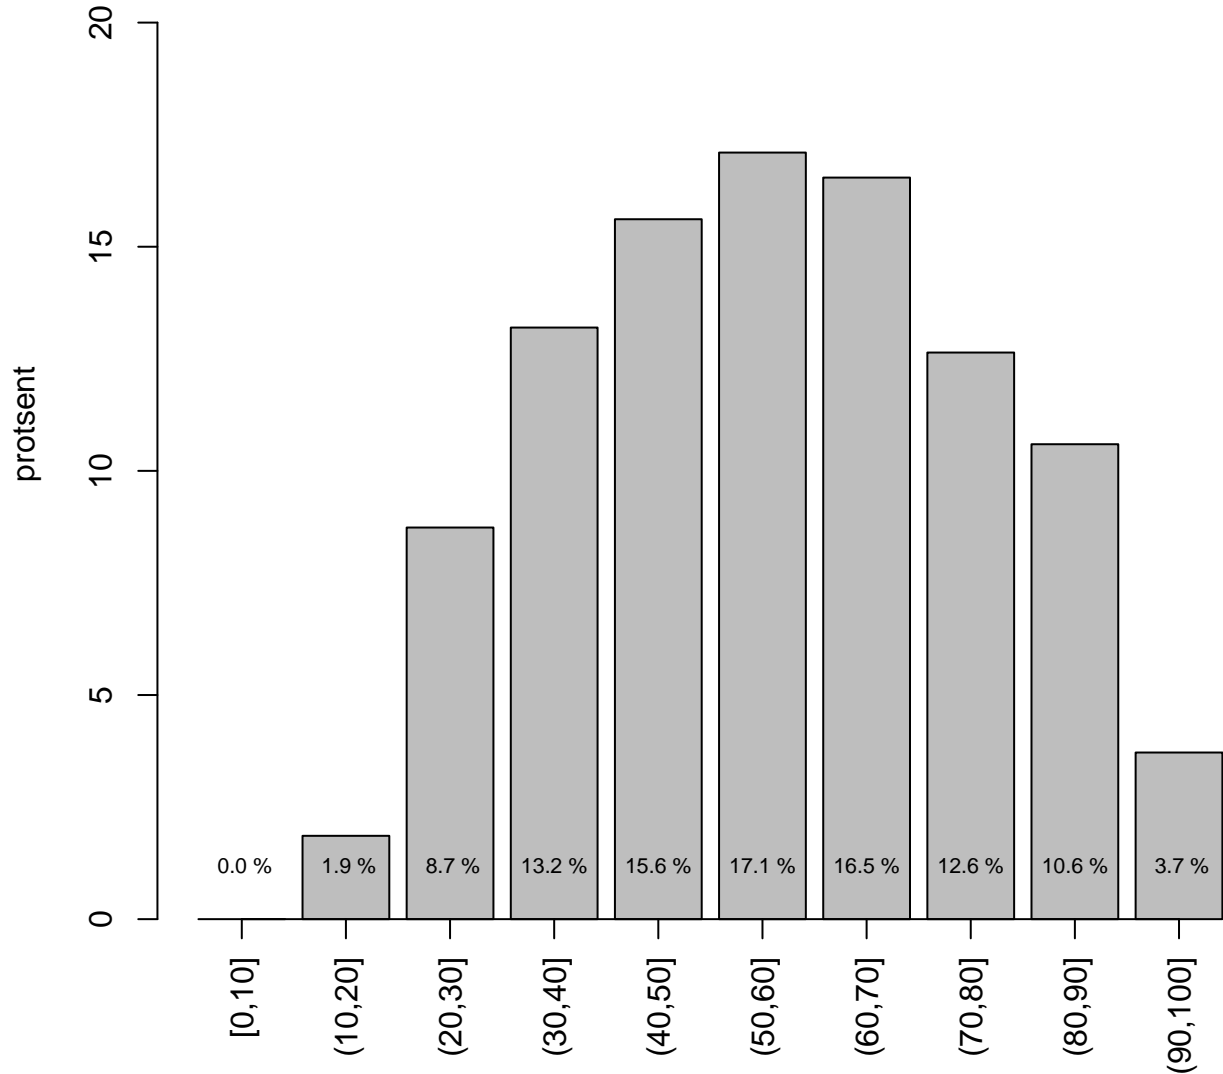

6. teema

Valimi maht: 538 , keskmine: 56.9 , st.hälve: 20.0