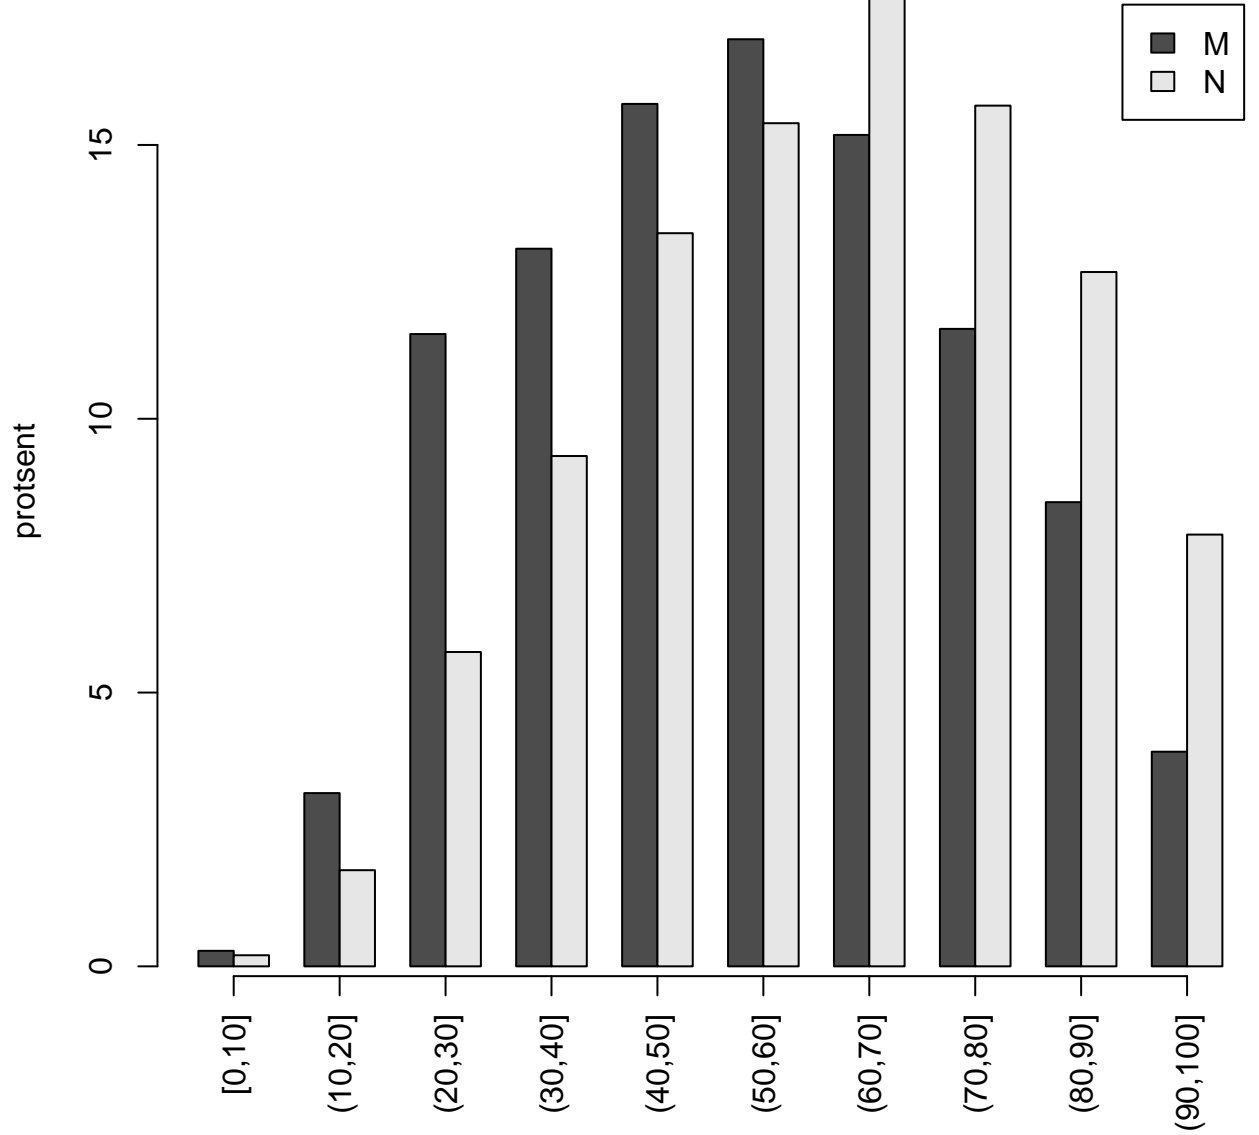

Tulemused sooti

Teemati

Tulemused sooti

Tulemuste jaotus

Valimi maht: 10158 , keskmine: 58.7 , st.hälve: 20.8

1. teema

Valimi maht: 1282 , keskmine: 66.3 , st.hälve: 19.8

10. teema

Valimi maht: 1937 , keskmine: 61.7 , st.hälve: 20.4

2. teema

Valimi maht: 717 , keskmine: 68.1 , st.hälve: 19.3

3. teema

Valimi maht: 555 , keskmine: 55.0 , st.hälve: 20.3

4. teema

Valimi maht: 77 , keskmine: 65.5 , st.hälve: 21.0

5. teema

Valimi maht: 1721 , keskmine: 54.1 , st.hälve: 19.9

6. teema

Valimi maht: 538 , keskmine: 56.9 , st.hälve: 20.0

7. teema

Valimi maht: 2022 , keskmine: 50.6 , st.hälve: 19.1

8. teema

Valimi maht: 509 , keskmine: 66.3 , st.hälve: 22.0