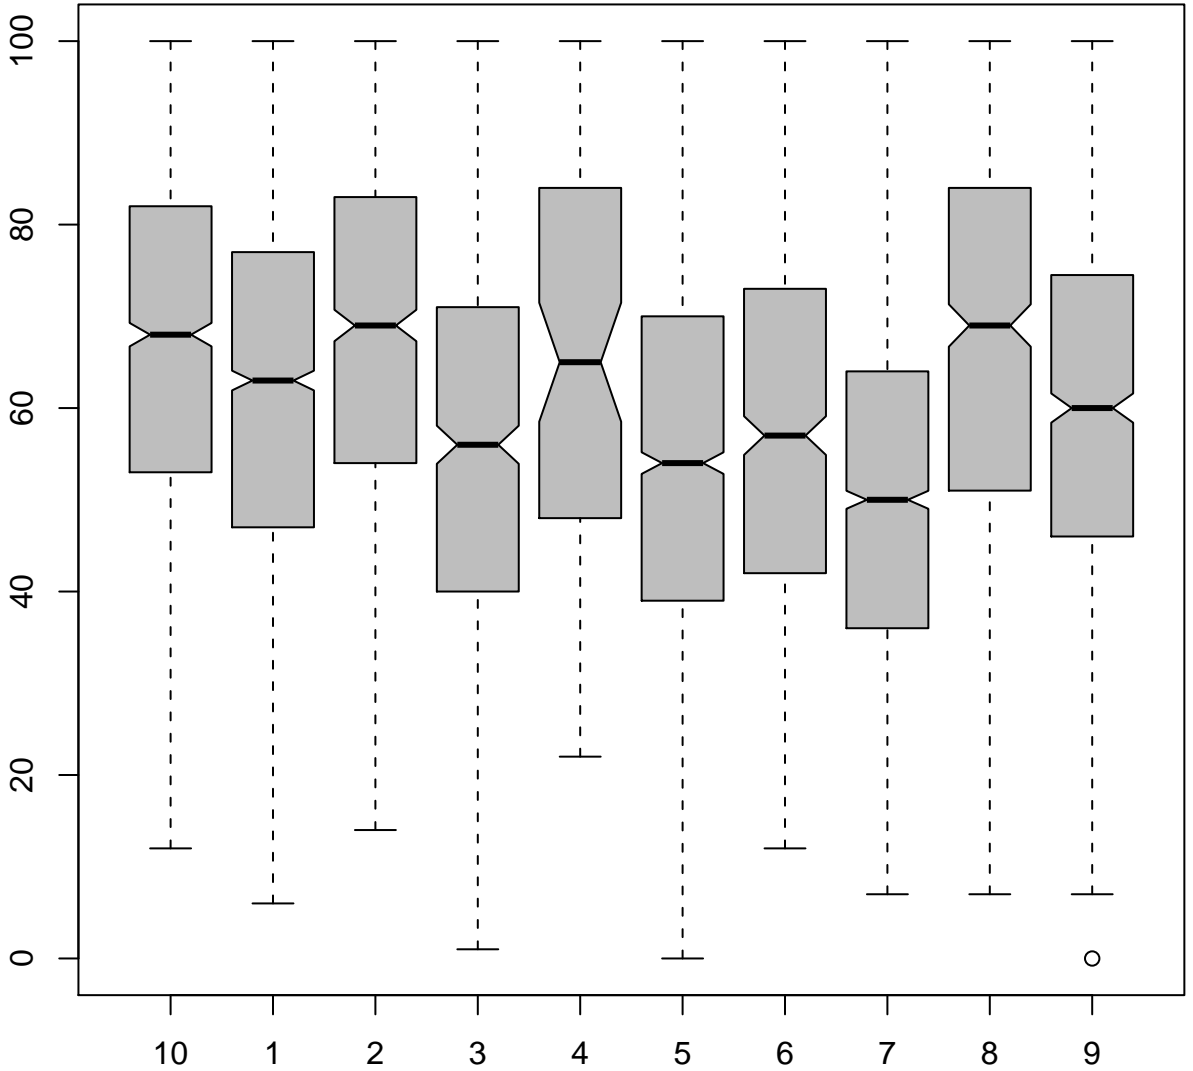

Tulemused sooti

Teemati

Tulemused sooti

Tulemuste jaotus

Valimi maht: 10158 , keskmine: 58.7 , st.hälve: 20.8

1. teema

Valimi maht: 1282 , keskmine: 66.3 , st.hälve: 19.8

10. teema

Valimi maht: 1937 , keskmine: 61.7 , st.hälve: 20.4

2. teema

Valimi maht: 717 , keskmine: 68.1 , st.hälve: 19.3

3. teema

Valimi maht: 555 , keskmine: 55.0 , st.hälve: 20.3

4. teema

Valimi maht: 77 , keskmine: 65.5 , st.hälve: 21.0

5. teema

Valimi maht: 1721 , keskmine: 54.1 , st.hälve: 19.9

6. teema

Valimi maht: 538 , keskmine: 56.9 , st.hälve: 20.0

7. teema

Valimi maht: 2022 , keskmine: 50.6 , st.hälve: 19.1

8. teema

Valimi maht: 509 , keskmine: 66.3 , st.hälve: 22.0