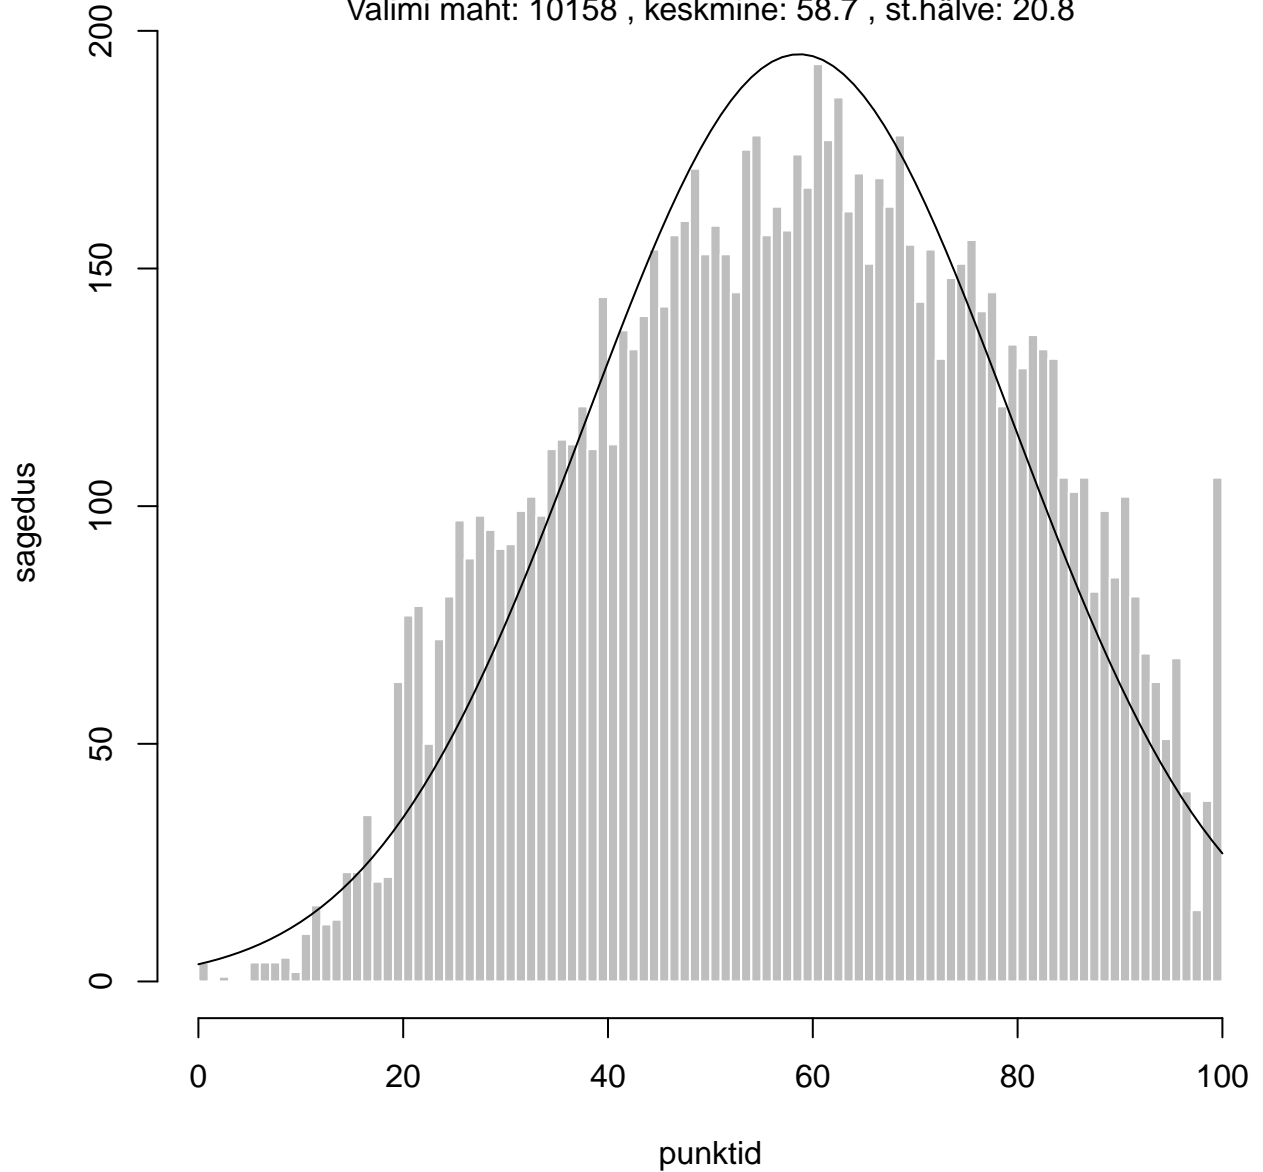

Tulemused sooti

Teemati

Tulemused sooti

Tulemuste jaotus

Valimi maht: 10158 , keskmine: 58.7 , st.hälve: 20.8

1. teema

Valimi maht: 1282 , keskmine: 66.3 , st.hälve: 19.8

10. teema

Valimi maht: 1937 , keskmine: 61.7 , st.hälve: 20.4

2. teema

Valimi maht: 717 , keskmine: 68.1 , st.hälve: 19.3

3. teema

Valimi maht: 555 , keskmine: 55.0 , st.hälve: 20.3

4. teema

Valimi maht: 77 , keskmine: 65.5 , st.hälve: 21.0