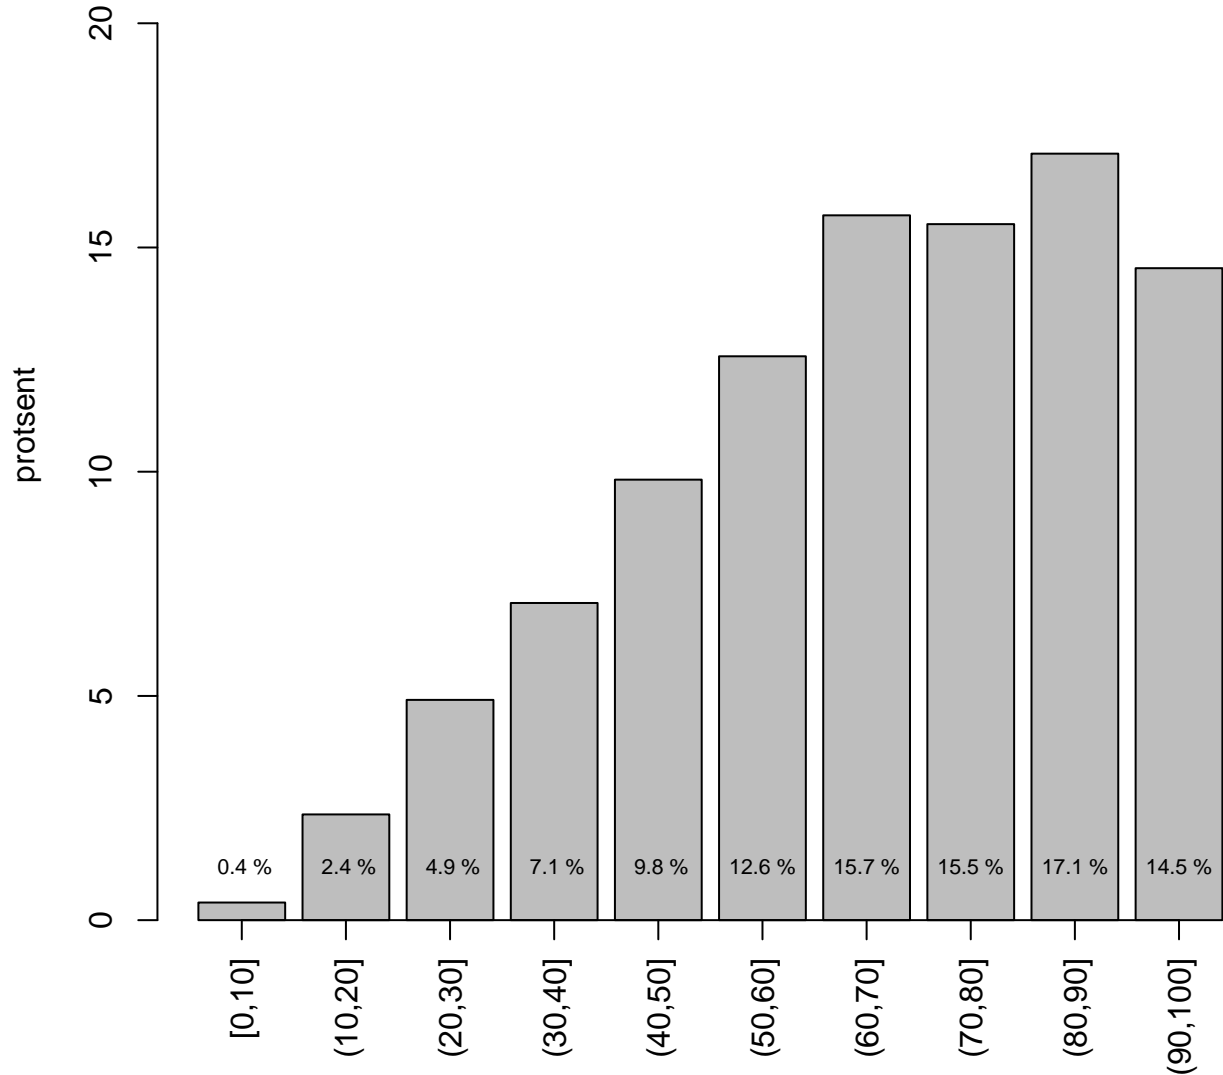

5. teema

Valimi maht: 1721 , keskmine: 54.1 , st.hälve: 19.9

6. teema

Valimi maht: 538 , keskmine: 56.9 , st.hälve: 20.0

7. teema

Valimi maht: 2022 , keskmine: 50.6 , st.hälve: 19.1

8. teema

Valimi maht: 509 , keskmine: 66.3 , st.hälve: 22.0