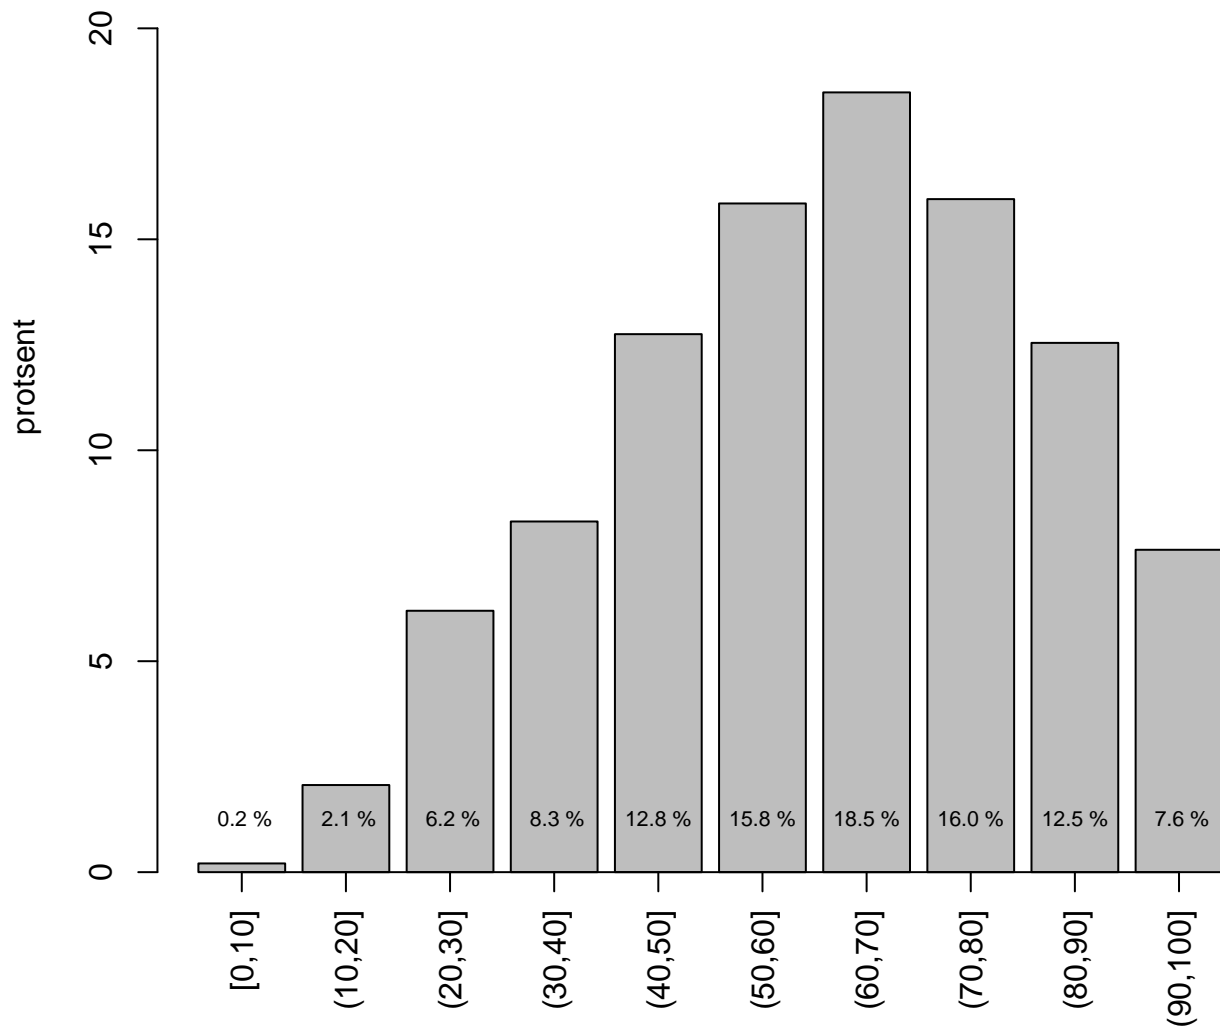

Tulemused sooti

Teemati

Tulemused sooti

Tulemuste jaotus

Valimi maht: 10158 , keskmine: 58.7 , st.hälve: 20.8

1. teema

Valimi maht: 1282 , keskmine: 66.3 , st.hälve: 19.8

10. teema

Valimi maht: 1937 , keskmine: 61.7 , st.hälve: 20.4

2. teema

Valimi maht: 717 , keskmine: 68.1 , st.hälve: 19.3

3. teema

Valimi maht: 555 , keskmine: 55.0 , st.hälve: 20.3

4. teema

Valimi maht: 77 , keskmine: 65.5 , st.hälve: 21.0