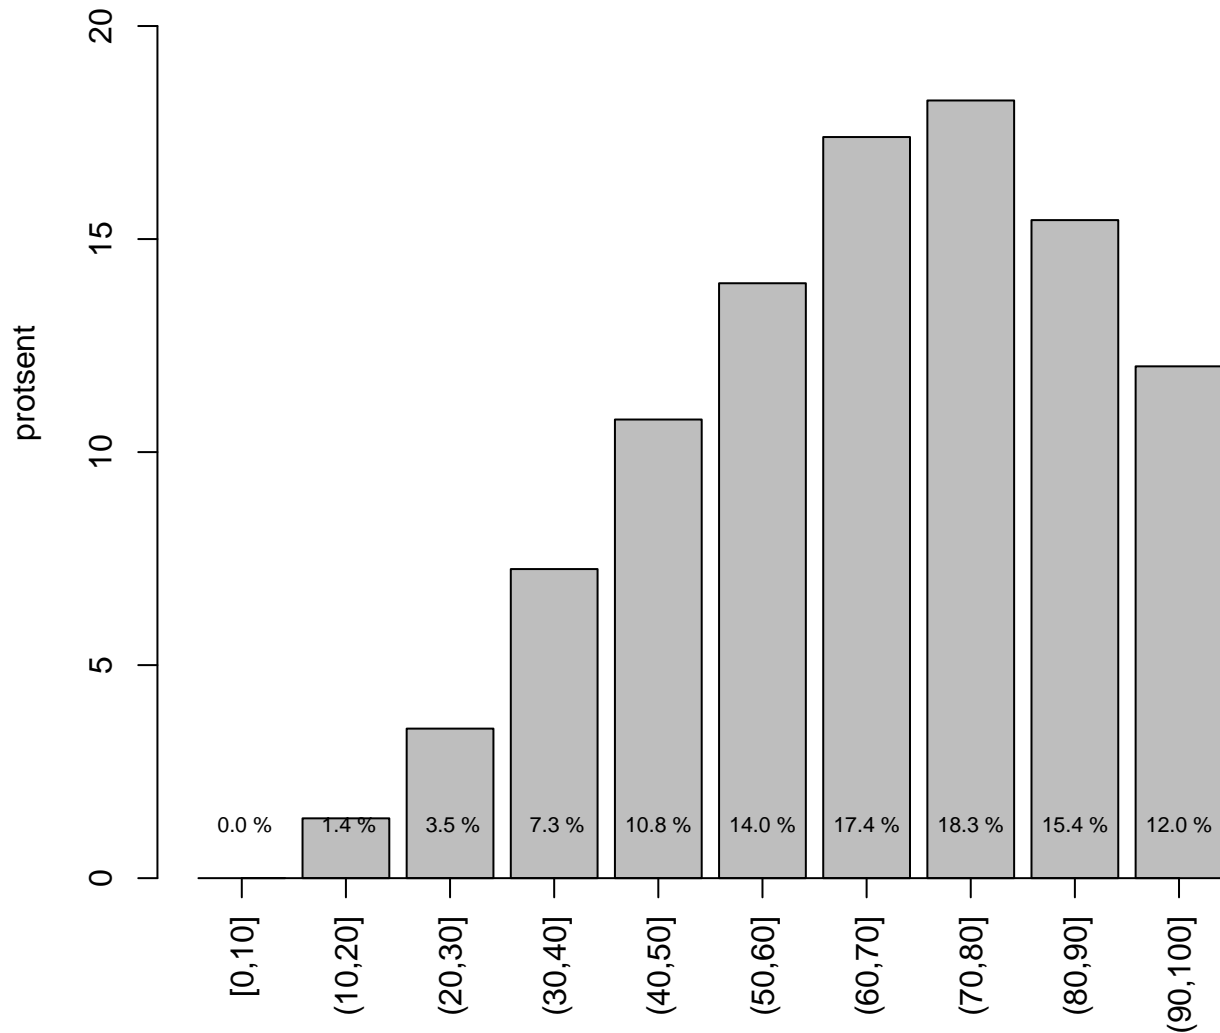

Tulemused sooti

Teemati

Tulemused sooti

Tulemuste jaotus

Valimi maht: 10158 , keskmine: 58.7 , st.hälve: 20.8

1. teema

Valimi maht: 1282 , keskmine: 66.3 , st.hälve: 19.8

10. teema

Valimi maht: 1937 , keskmine: 61.7 , st.hälve: 20.4

2. teema

Valimi maht: 717 , keskmine: 68.1 , st.hälve: 19.3

3. teema

Valimi maht: 555 , keskmine: 55.0 , st.hälve: 20.3

4. teema

Valimi maht: 77 , keskmine: 65.5 , st.hälve: 21.0