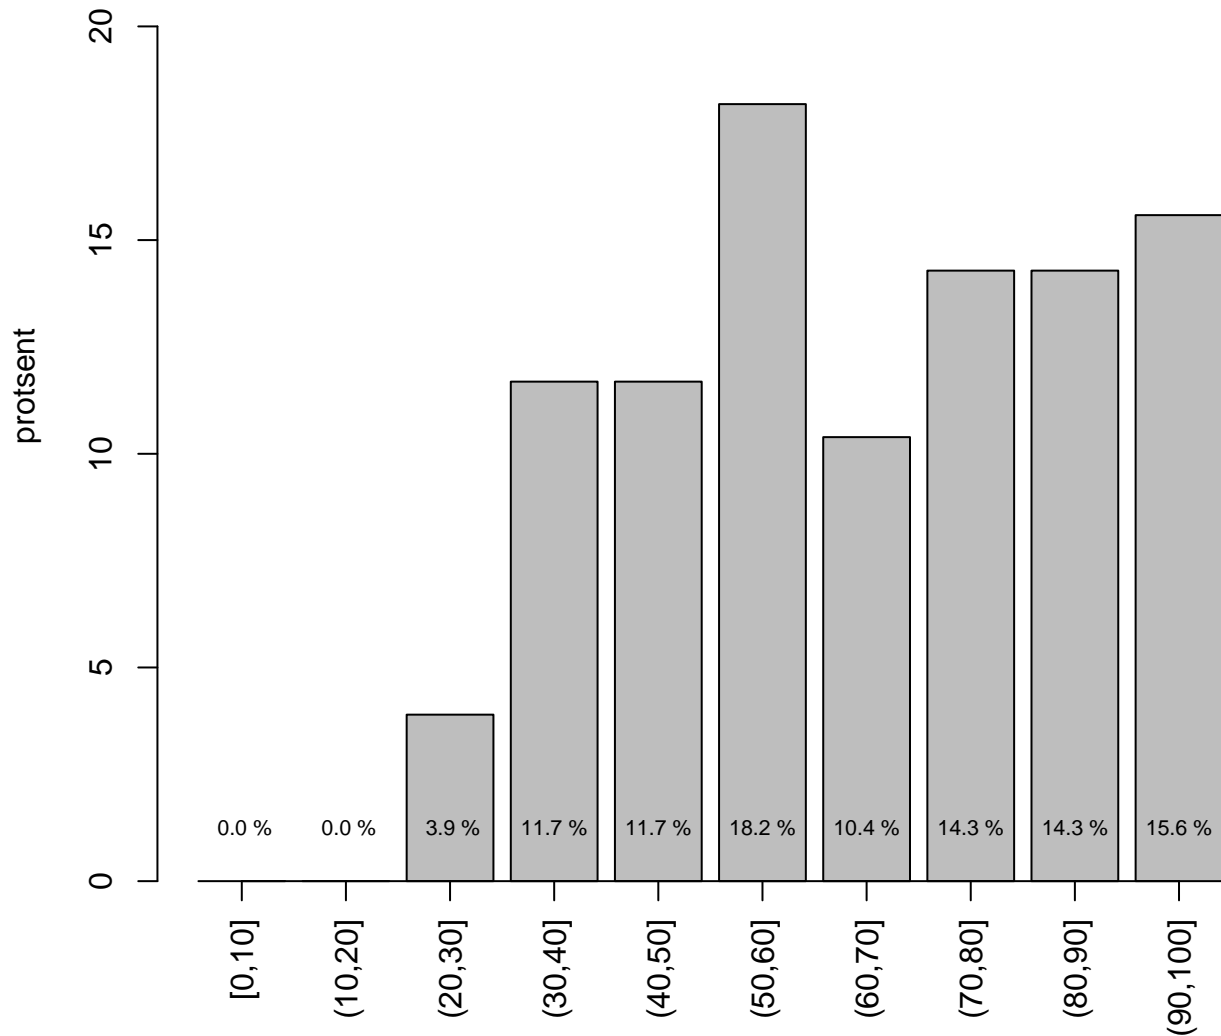

Valimi maht: 1937 , keskmine: 61.7 , st.hälve: 20.4

2. teema

Valimi maht: 717 , keskmine: 68.1 , st.hälve: 19.3

3. teema

Valimi maht: 555 , keskmine: 55.0 , st.hälve: 20.3

4. teema

Valimi maht: 77 , keskmine: 65.5 , st.hälve: 21.0