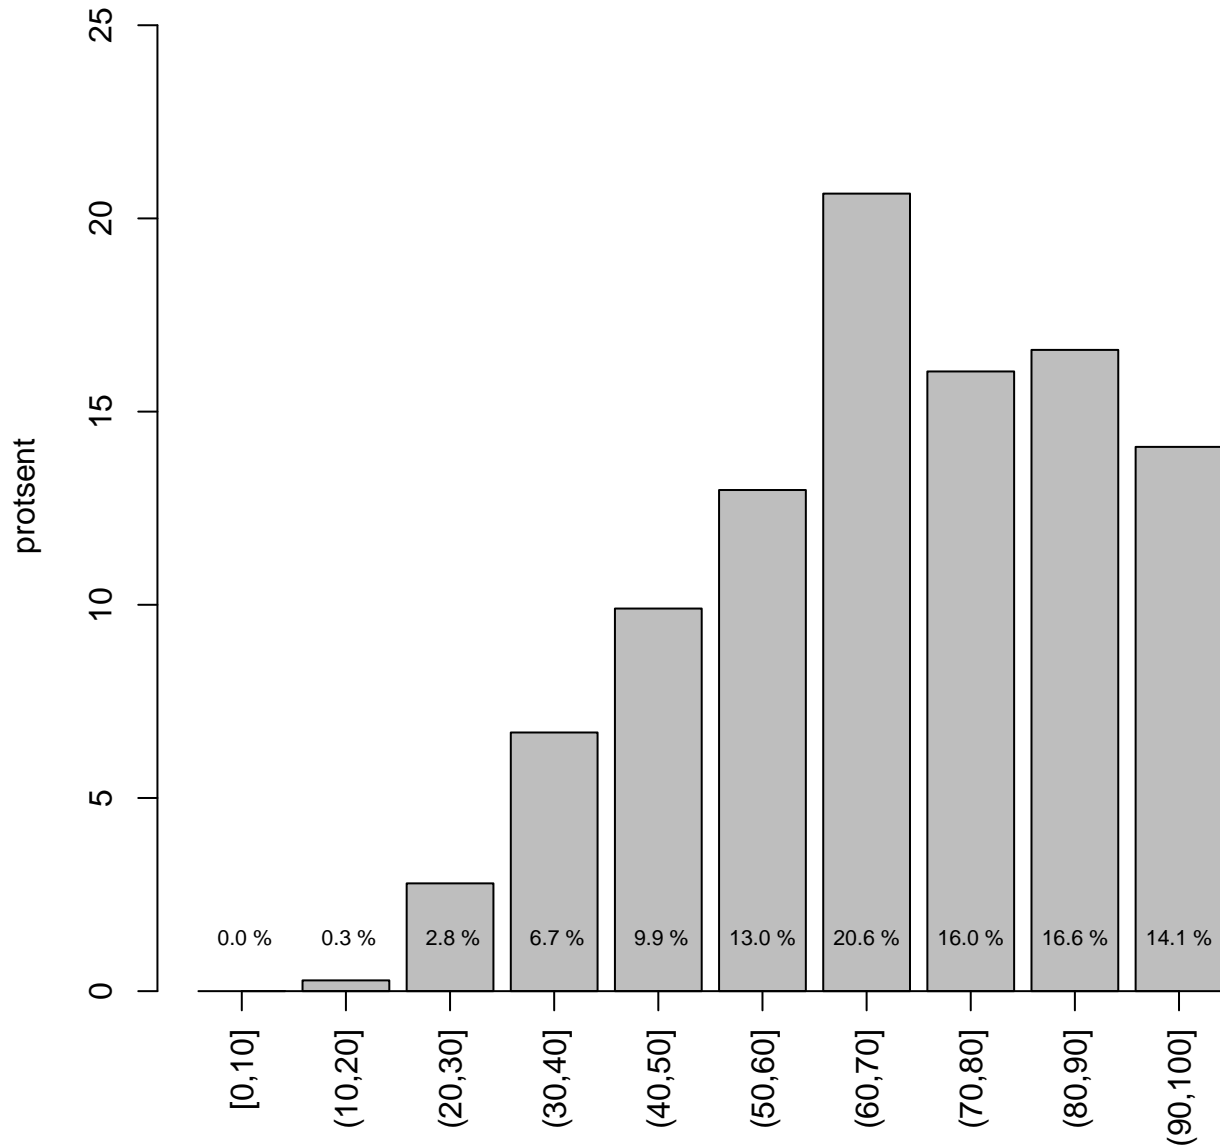

Tulemused sooti

Teemati

Tulemused sooti

Tulemuste jaotus

Valimi maht: 10158 , keskmine: 58.7 , st.hälve: 20.8

1. teema

Valimi maht: 1282 , keskmine: 66.3 , st.hälve: 19.8

10. teema

Valimi maht: 1937 , keskmine: 61.7 , st.hälve: 20.4

2. teema

Valimi maht: 717 , keskmine: 68.1 , st.hälve: 19.3

3. teema

Valimi maht: 555 , keskmine: 55.0 , st.hälve: 20.3

4. teema

Valimi maht: 77 , keskmine: 65.5 , st.hälve: 21.0