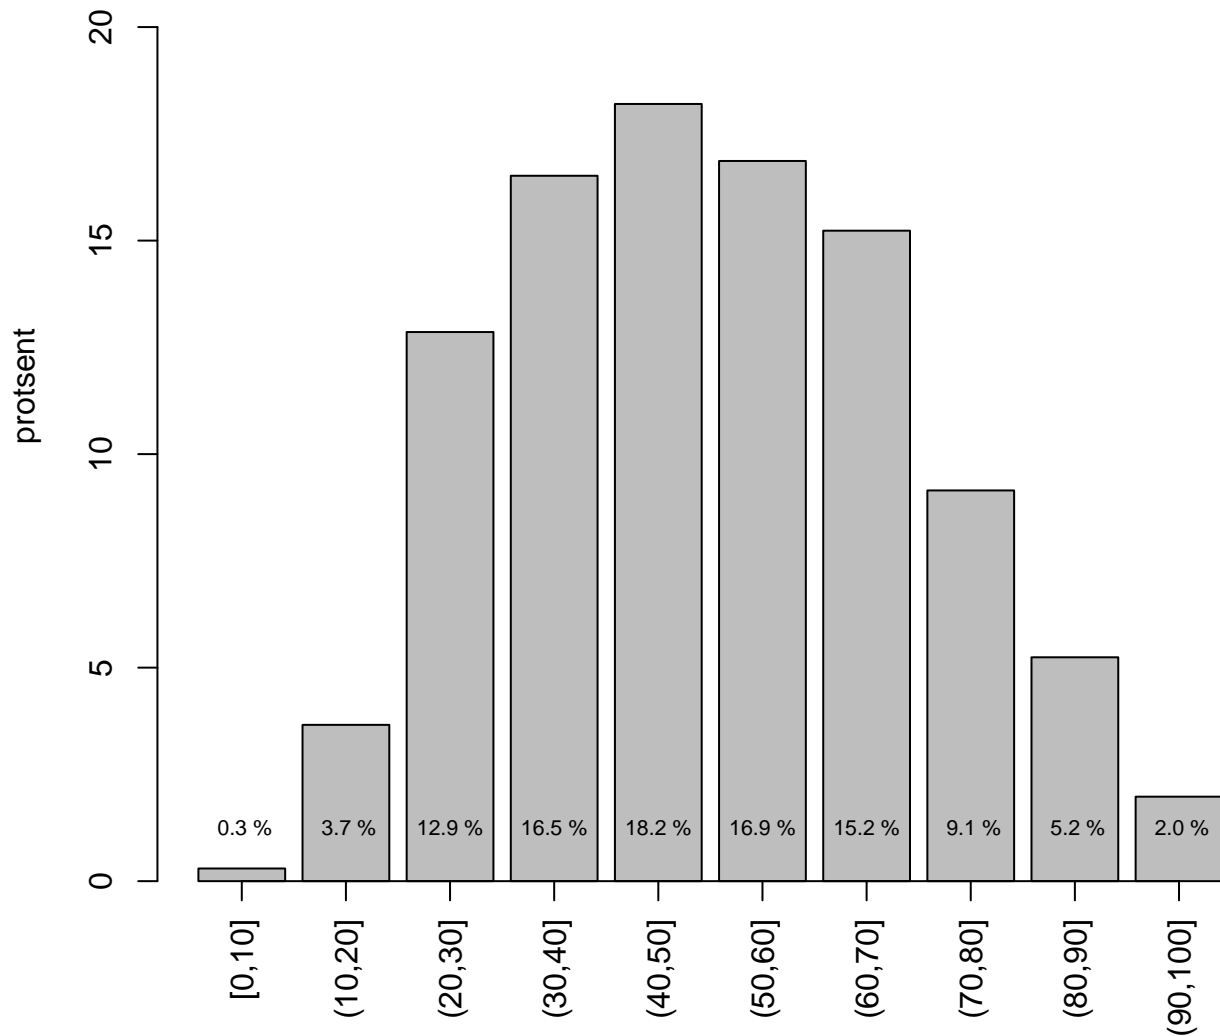

5. teema

Valimi maht: 1721 , keskmine: 54.1 , st.hälve: 19.9

6. teema

Valimi maht: 538 , keskmine: 56.9 , st.hälve: 20.0

7. teema

Valimi maht: 2022 , keskmine: 50.6 , st.hälve: 19.1

8. teema

Valimi maht: 509 , keskmine: 66.3 , st.hälve: 22.0