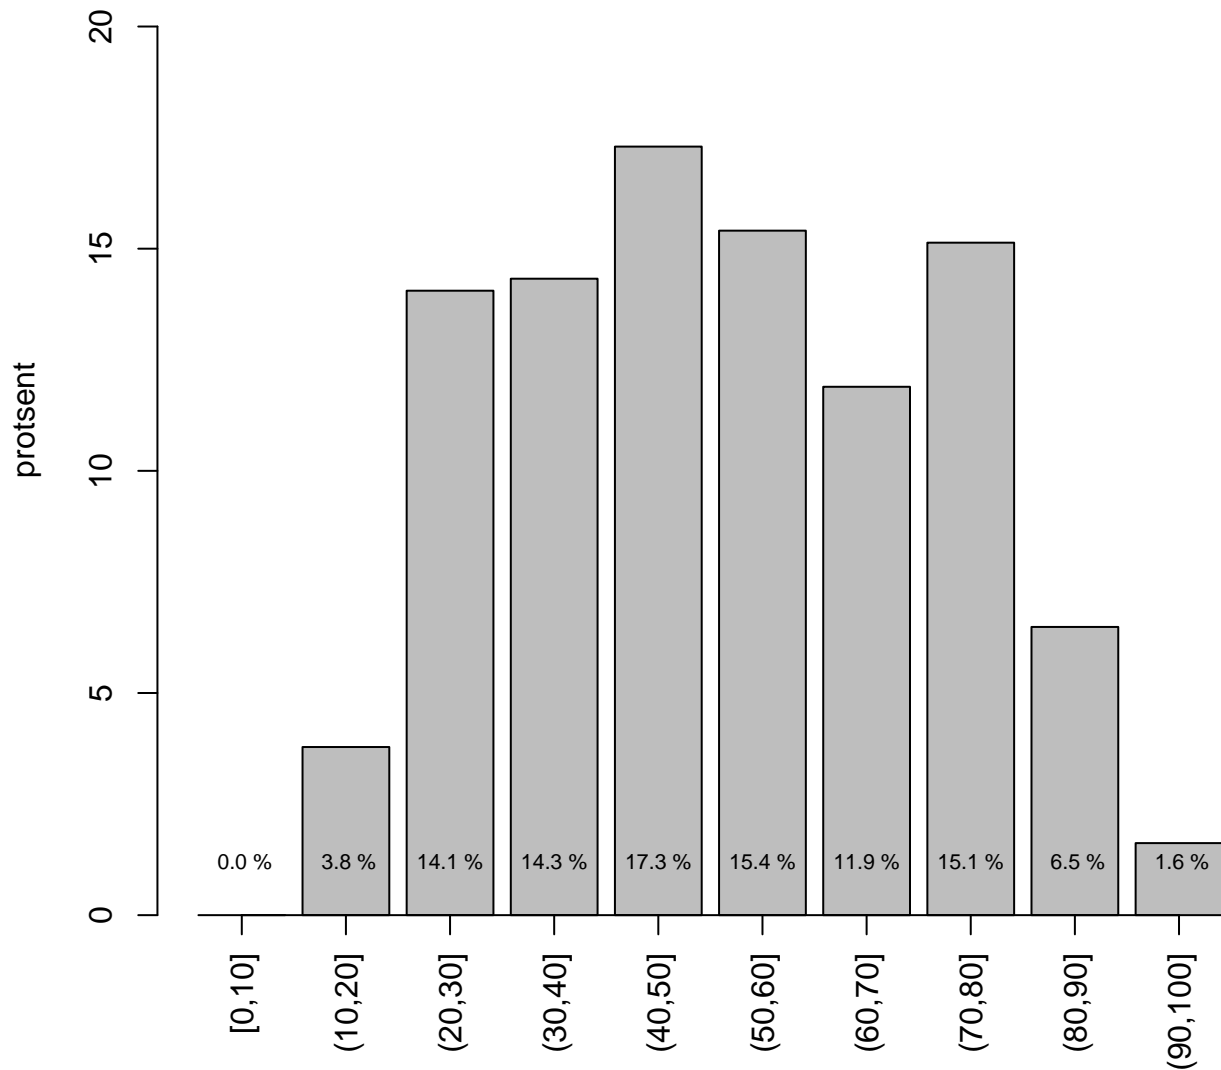

5. teema

Valimi maht: 370 , keskmine: 52.2 , st.hälve: 19.9