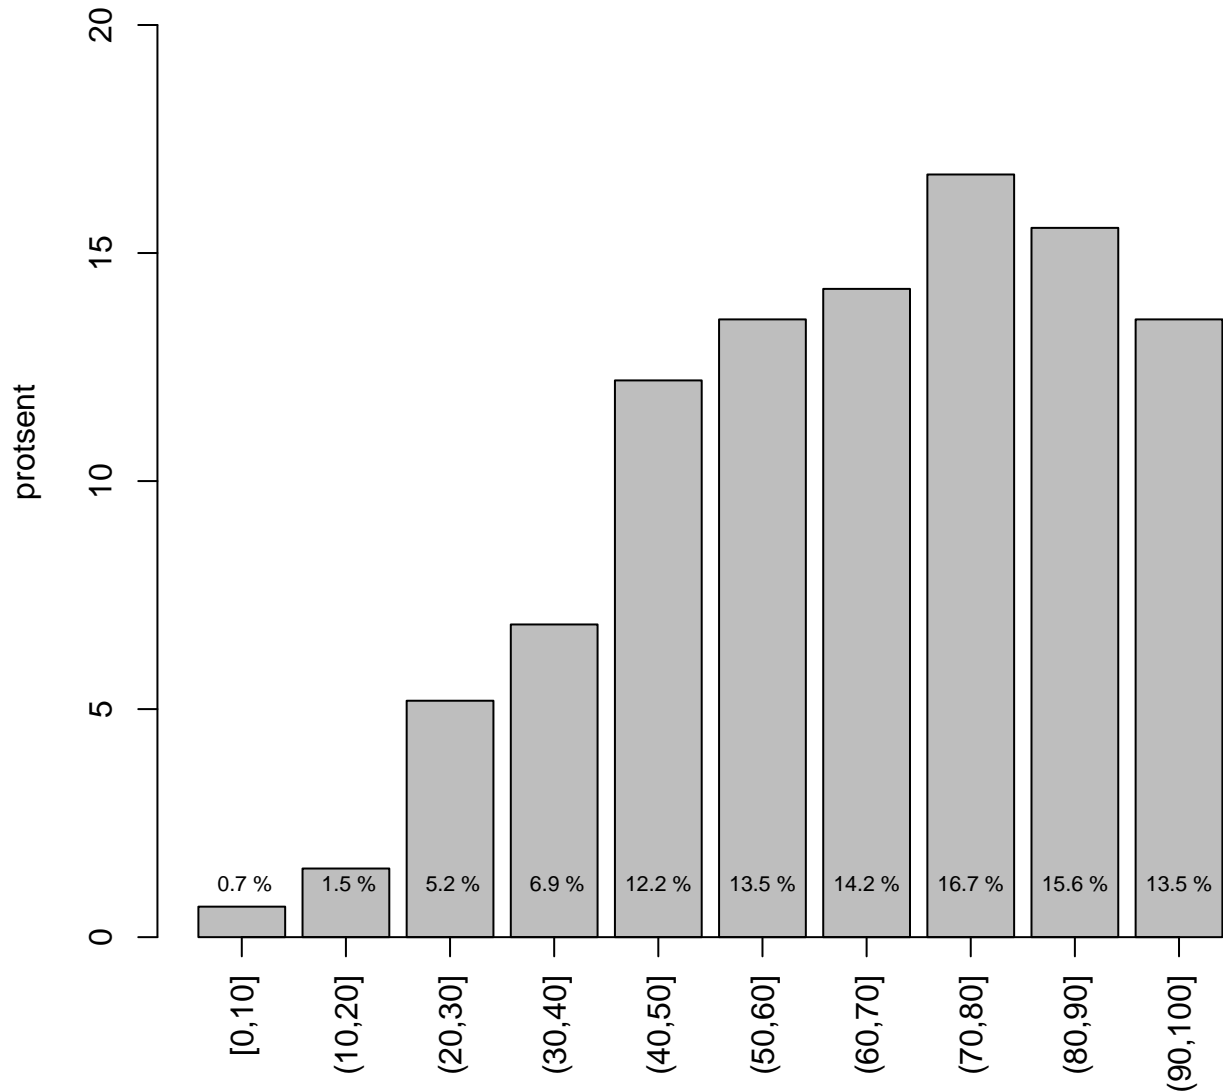

5. teema

Valimi maht: 370 , keskmine: 52.2 , st.hälve: 19.9

6. teema

Valimi maht: 198 , keskmine: 59.6 , st.hälve: 20.7

7. teema

Valimi maht: 4191 , keskmine: 58.0 , st.hälve: 20.5

8. teema

Valimi maht: 598 , keskmine: 65.1 , st.hälve: 21.7