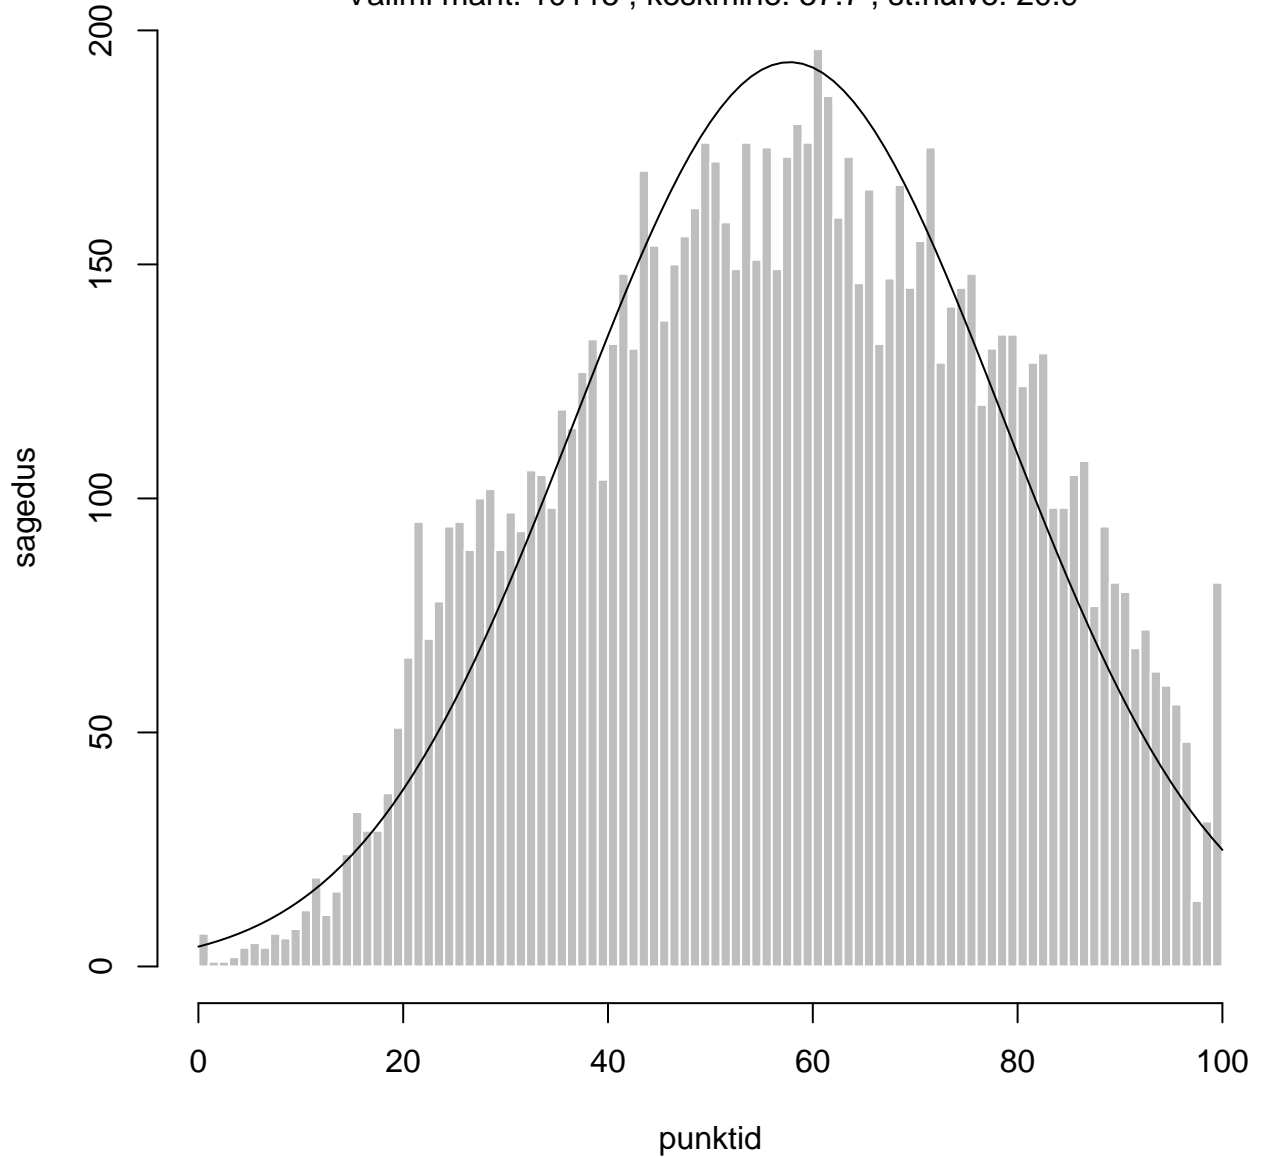

Tulemused sooti

Teemati

Tulemused sooti

Tulemuste jaotus

Valimi maht: 10115 , keskmine: 57.7 , st.hälve: 20.9

1. teema

Valimi maht: 419 , keskmine: 54.3 , st.hälve: 21.7

10. teema

Valimi maht: 299 , keskmine: 55.9 , st.hälve: 21.6

2. teema

Valimi maht: 250 , keskmine: 60.2 , st.hälve: 21.9

3. teema

Valimi maht: 665 , keskmine: 53.2 , st.hälve: 19.7

4. teema

Valimi maht: 2526 , keskmine: 57.5 , st.hälve: 20.6