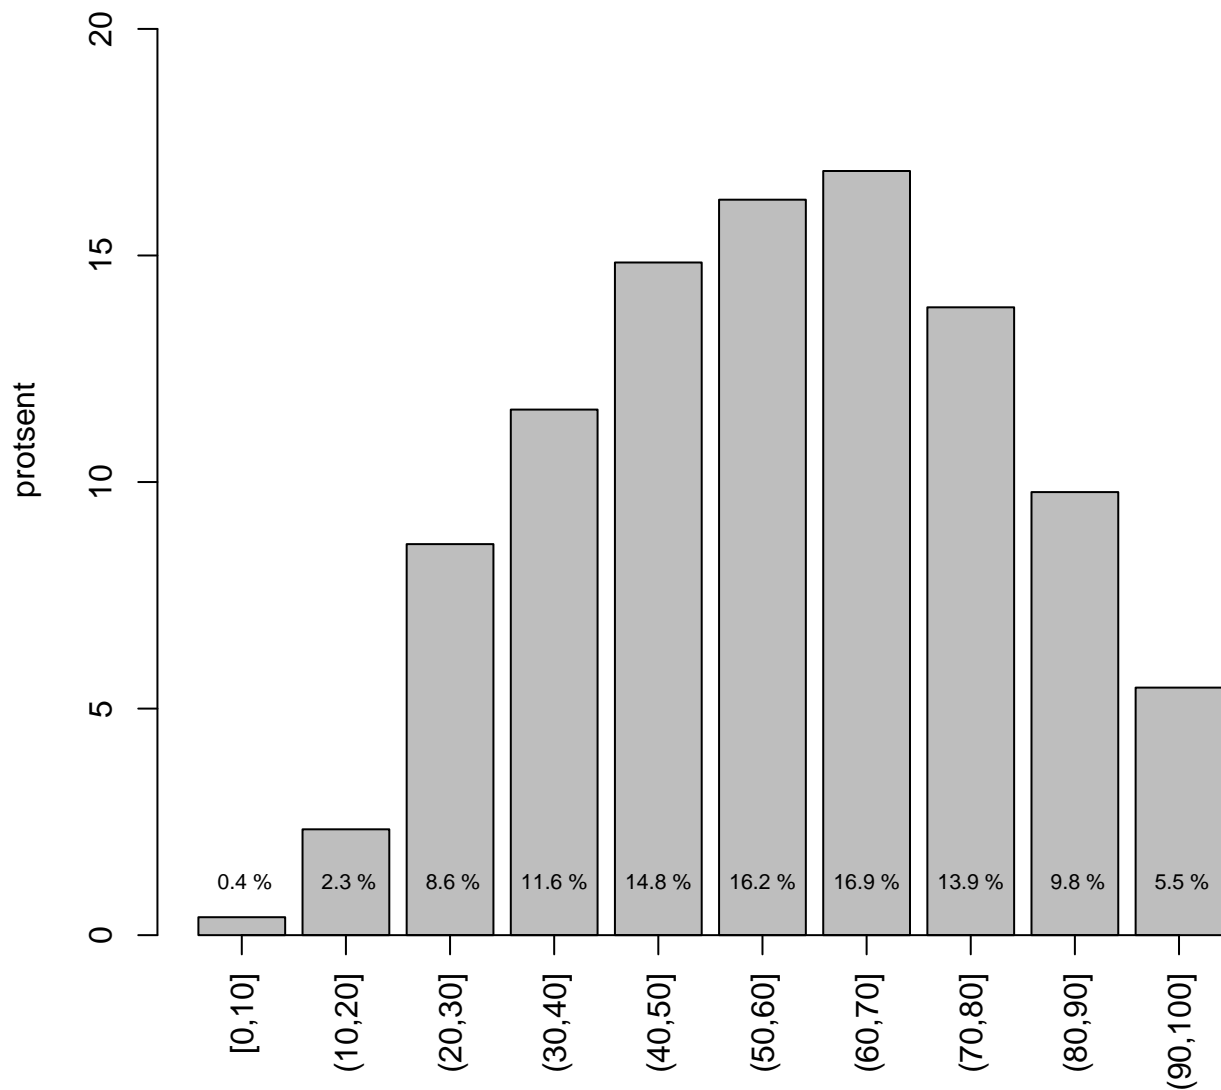

Tulemused sooti

Teemati

Tulemused sooti

Tulemuste jaotus

Valimi maht: 10115 , keskmine: 57.7 , st.hälve: 20.9

1. teema

Valimi maht: 419 , keskmine: 54.3 , st.hälve: 21.7

10. teema

Valimi maht: 299 , keskmine: 55.9 , st.hälve: 21.6

2. teema

Valimi maht: 250 , keskmine: 60.2 , st.hälve: 21.9

3. teema

Valimi maht: 665 , keskmine: 53.2 , st.hälve: 19.7

4. teema

Valimi maht: 2526 , keskmine: 57.5 , st.hälve: 20.6