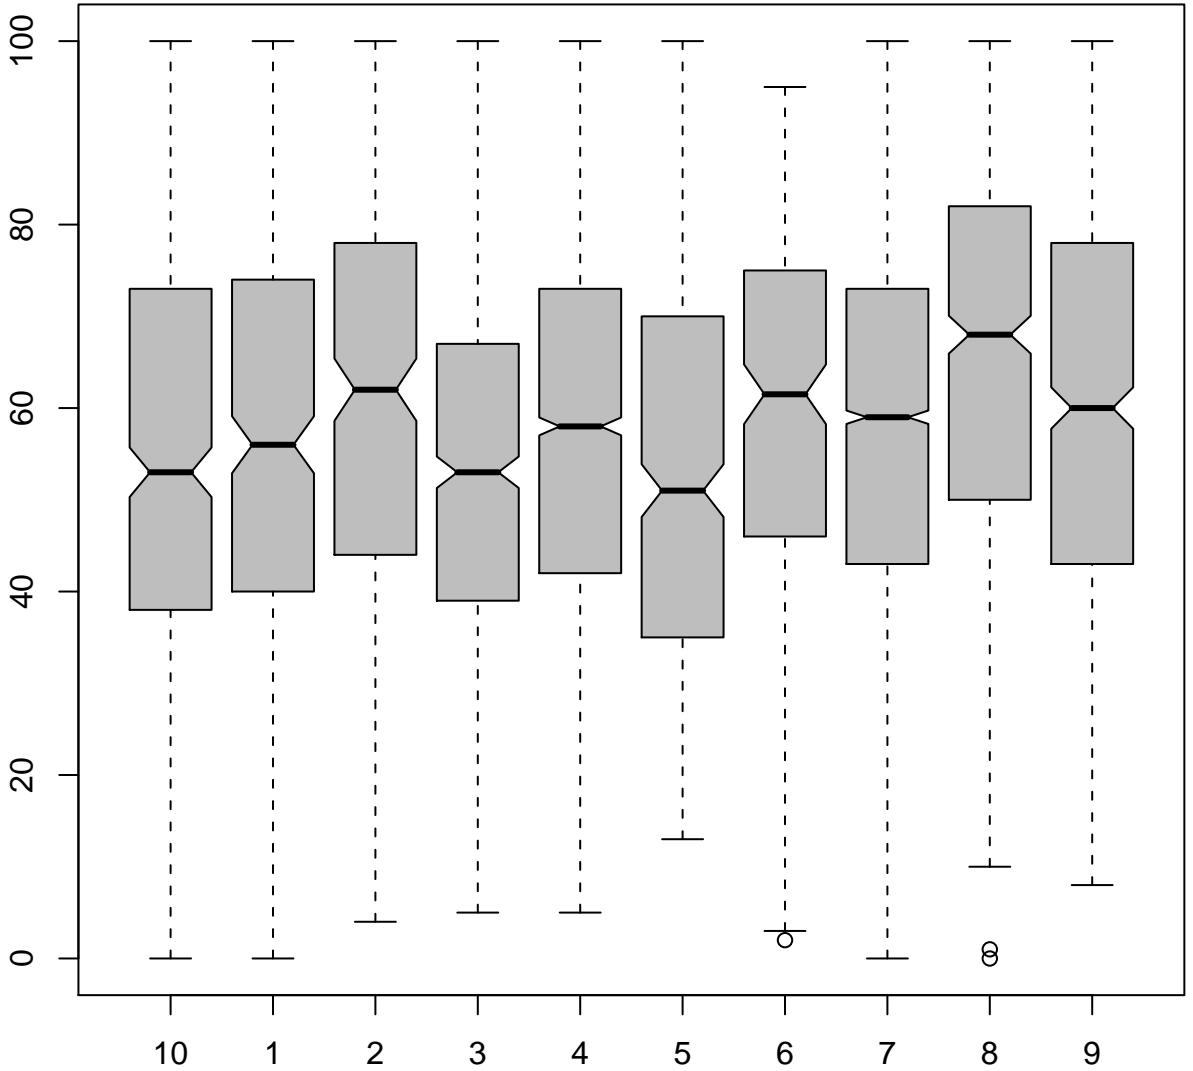

Tulemused sooti

Teemati

Tulemused sooti

Tulemuste jaotus

Valimi maht: 10115 , keskmine: 57.7 , st.hälve: 20.9

1. teema

Valimi maht: 419 , keskmine: 54.3 , st.hälve: 21.7

10. teema

Valimi maht: 299 , keskmine: 55.9 , st.hälve: 21.6

2. teema

Valimi maht: 250 , keskmine: 60.2 , st.hälve: 21.9

3. teema

Valimi maht: 665 , keskmine: 53.2 , st.hälve: 19.7

4. teema

Valimi maht: 2526 , keskmine: 57.5 , st.hälve: 20.6

5. teema

Valimi maht: 370 , keskmine: 52.2 , st.hälve: 19.9

6. teema

Valimi maht: 198 , keskmine: 59.6 , st.hälve: 20.7

7. teema

Valimi maht: 4191 , keskmine: 58.0 , st.hälve: 20.5

8. teema

Valimi maht: 598 , keskmine: 65.1 , st.hälve: 21.7