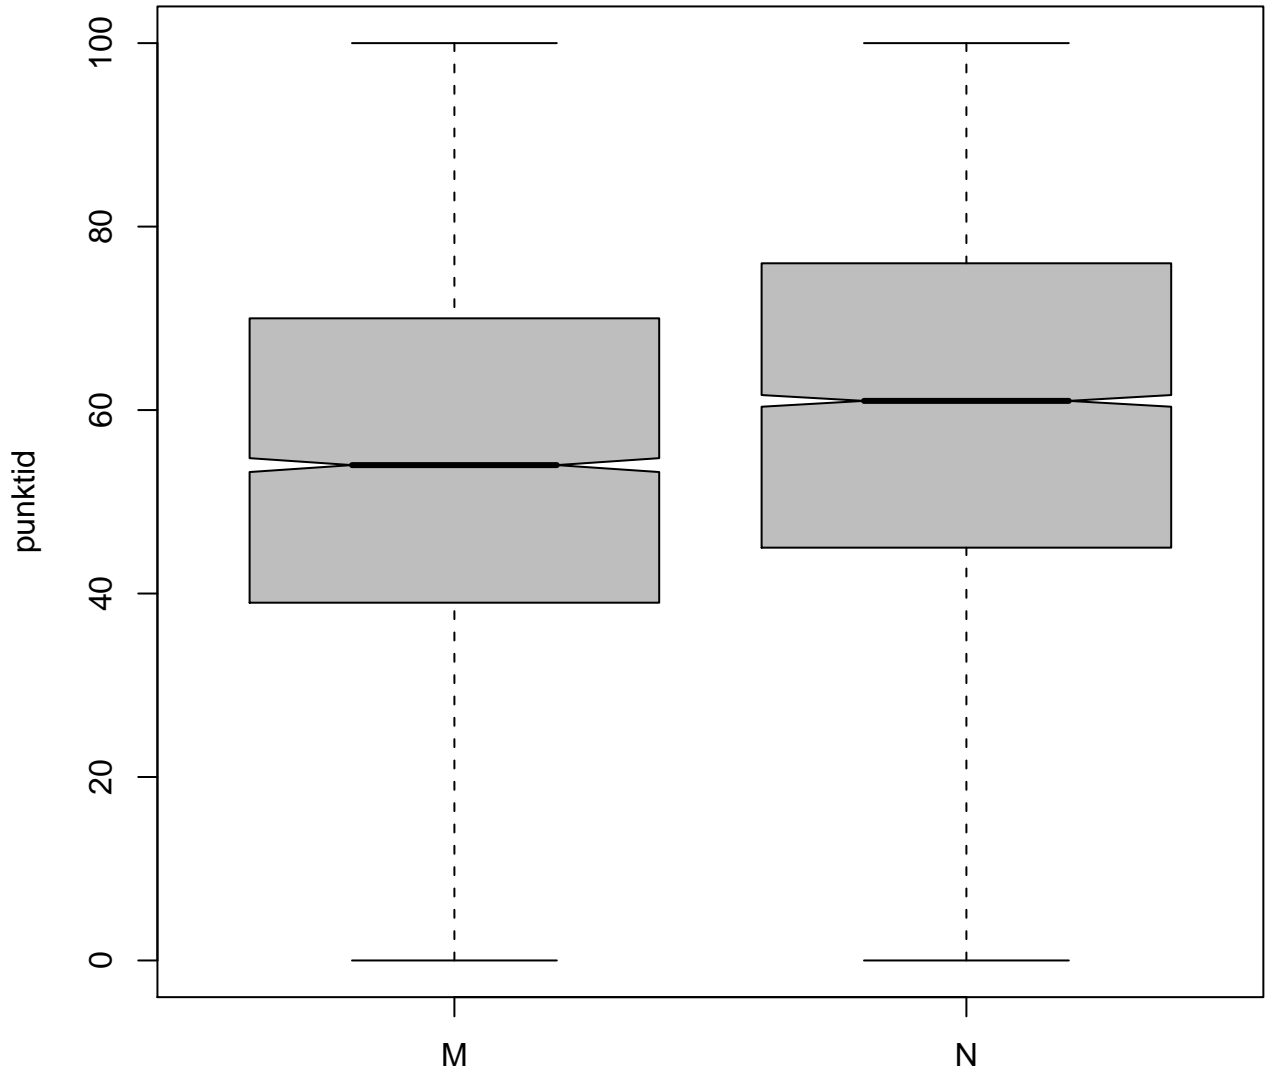

Tulemused sooti

Teemati

Tulemused sooti

Tulemuste jaotus

Valimi maht: 10115 , keskmine: 57.7 , st.hälve: 20.9

1. teema

Valimi maht: 419 , keskmine: 54.3 , st.hälve: 21.7

10. teema

Valimi maht: 299 , keskmine: 55.9 , st.hälve: 21.6

2. teema

Valimi maht: 250 , keskmine: 60.2 , st.hälve: 21.9

3. teema

Valimi maht: 665 , keskmine: 53.2 , st.hälve: 19.7

4. teema

Valimi maht: 2526 , keskmine: 57.5 , st.hälve: 20.6