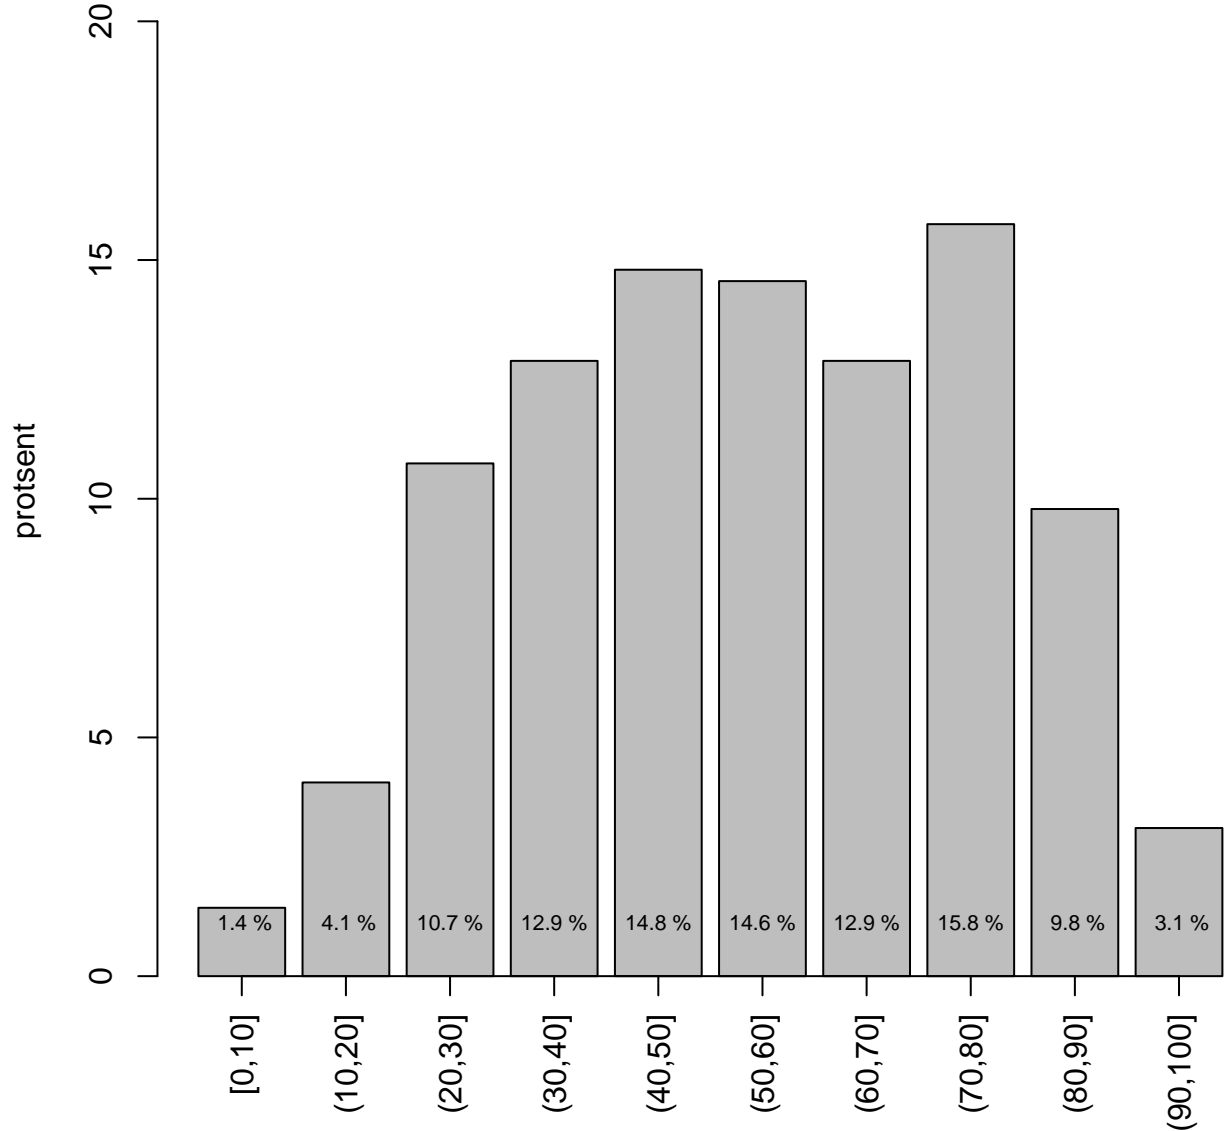

Tulemused sooti

Teemati

Tulemused sooti

Tulemuste jaotus

Valimi maht: 10115 , keskmine: 57.7 , st.hälve: 20.9

1. teema

Valimi maht: 419 , keskmine: 54.3 , st.hälve: 21.7

10. teema

Valimi maht: 299 , keskmine: 55.9 , st.hälve: 21.6

2. teema

Valimi maht: 250 , keskmine: 60.2 , st.hälve: 21.9

3. teema

Valimi maht: 665 , keskmine: 53.2 , st.hälve: 19.7

4. teema

Valimi maht: 2526 , keskmine: 57.5 , st.hälve: 20.6