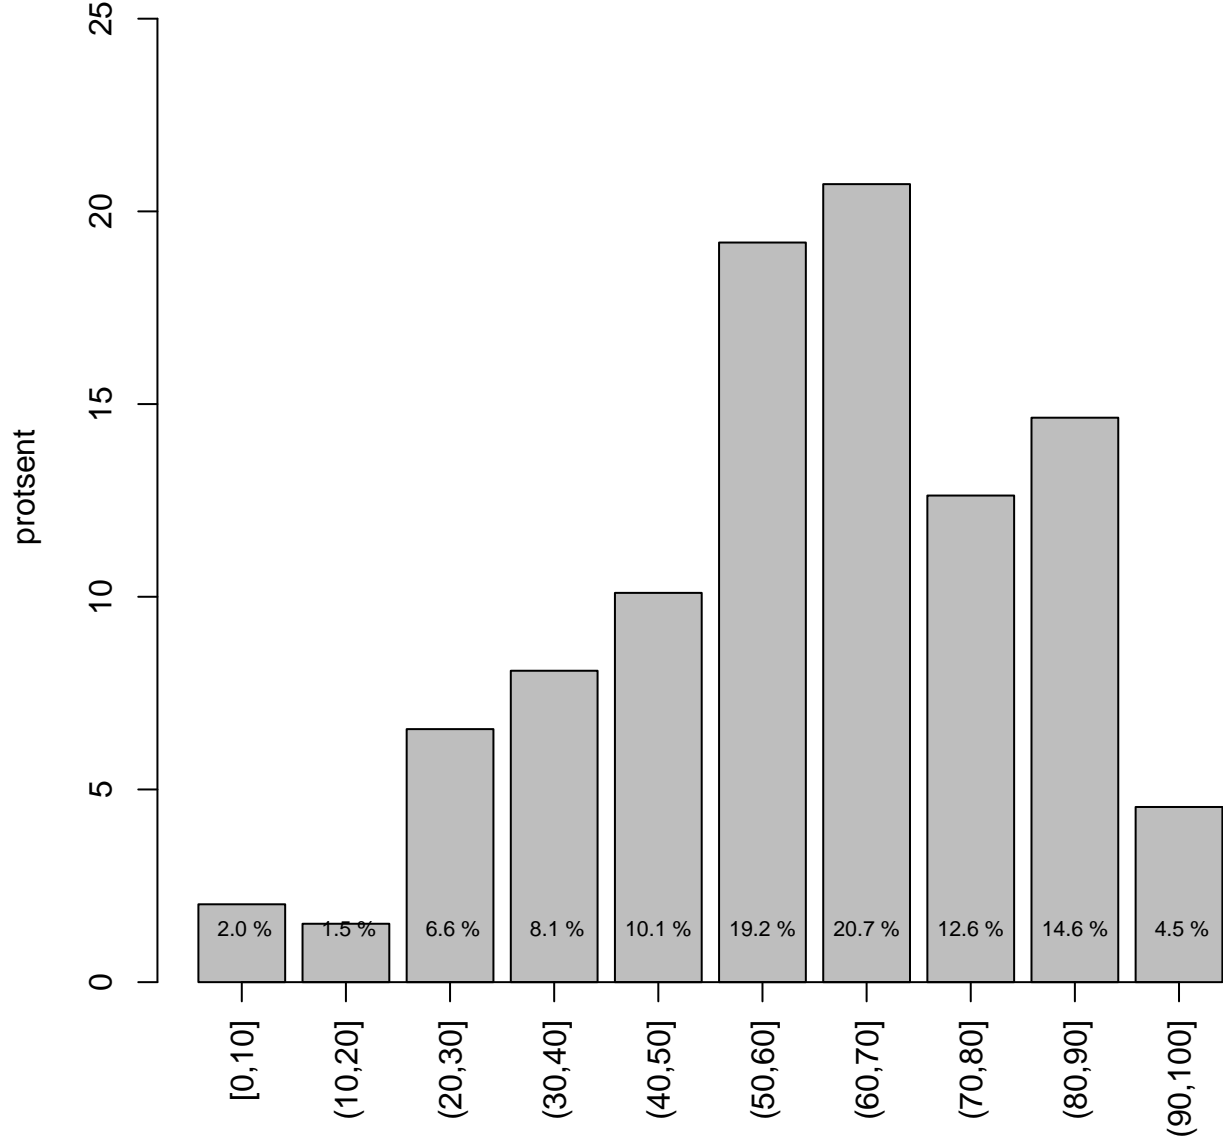

6. teema

Valimi maht: 198 , keskmine: 59.6 , st.hälve: 20.7