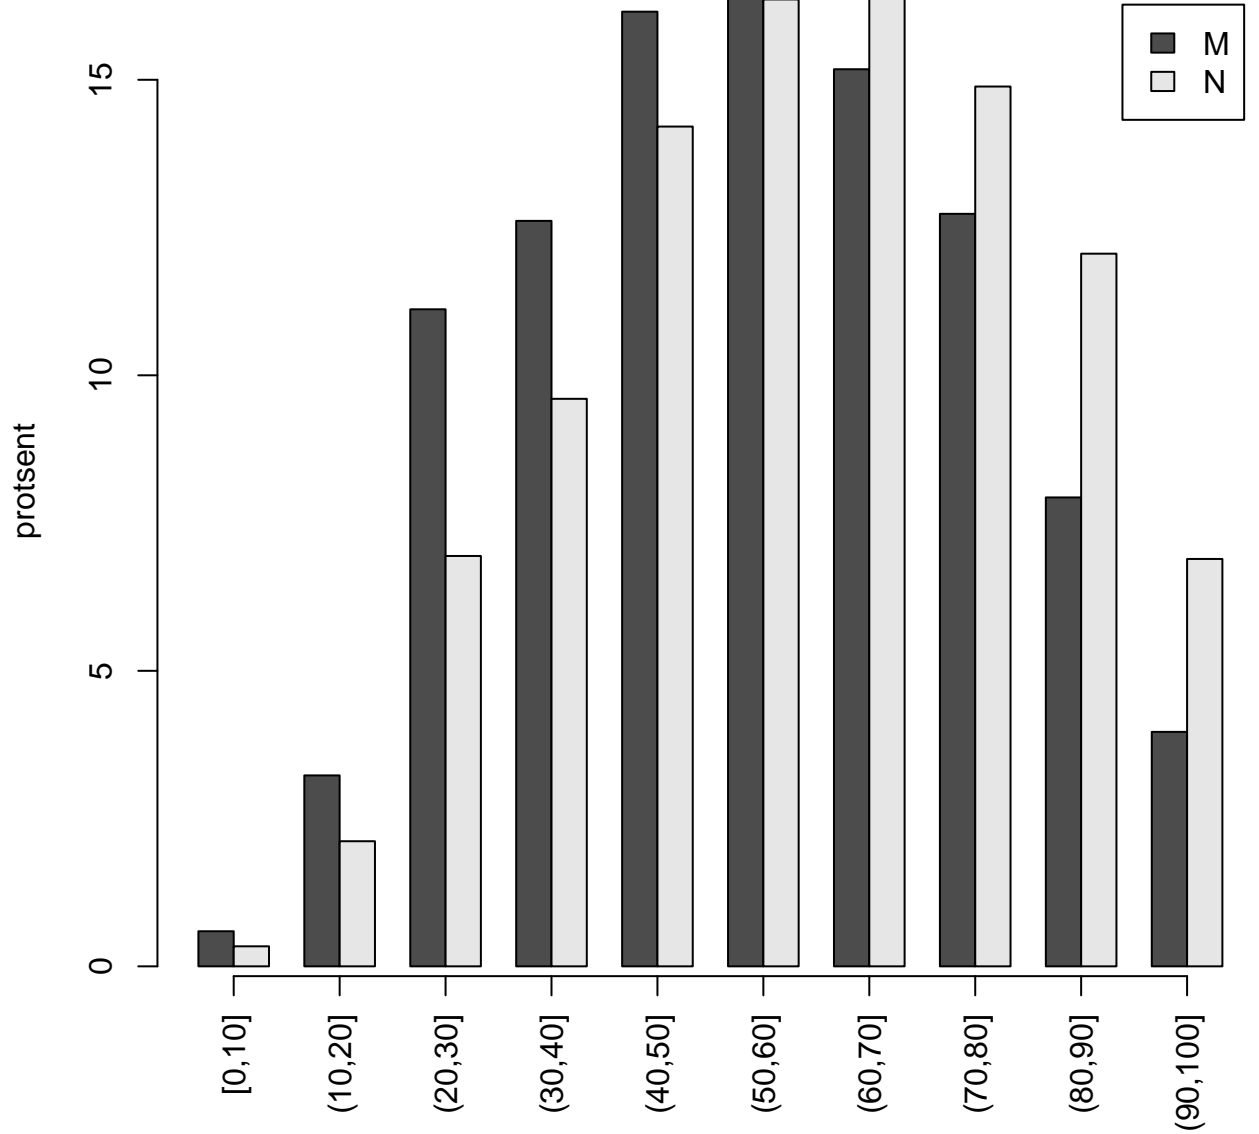

Tulemused sooti

Teemati

Tulemused sooti

Tulemuste jaotus

Valimi maht: 10115 , keskmine: 57.7 , st.hälve: 20.9

1. teema

Valimi maht: 419 , keskmine: 54.3 , st.hälve: 21.7

10. teema

Valimi maht: 299 , keskmine: 55.9 , st.hälve: 21.6

2. teema

Valimi maht: 250 , keskmine: 60.2 , st.hälve: 21.9

3. teema

Valimi maht: 665 , keskmine: 53.2 , st.hälve: 19.7

4. teema

Valimi maht: 2526 , keskmine: 57.5 , st.hälve: 20.6