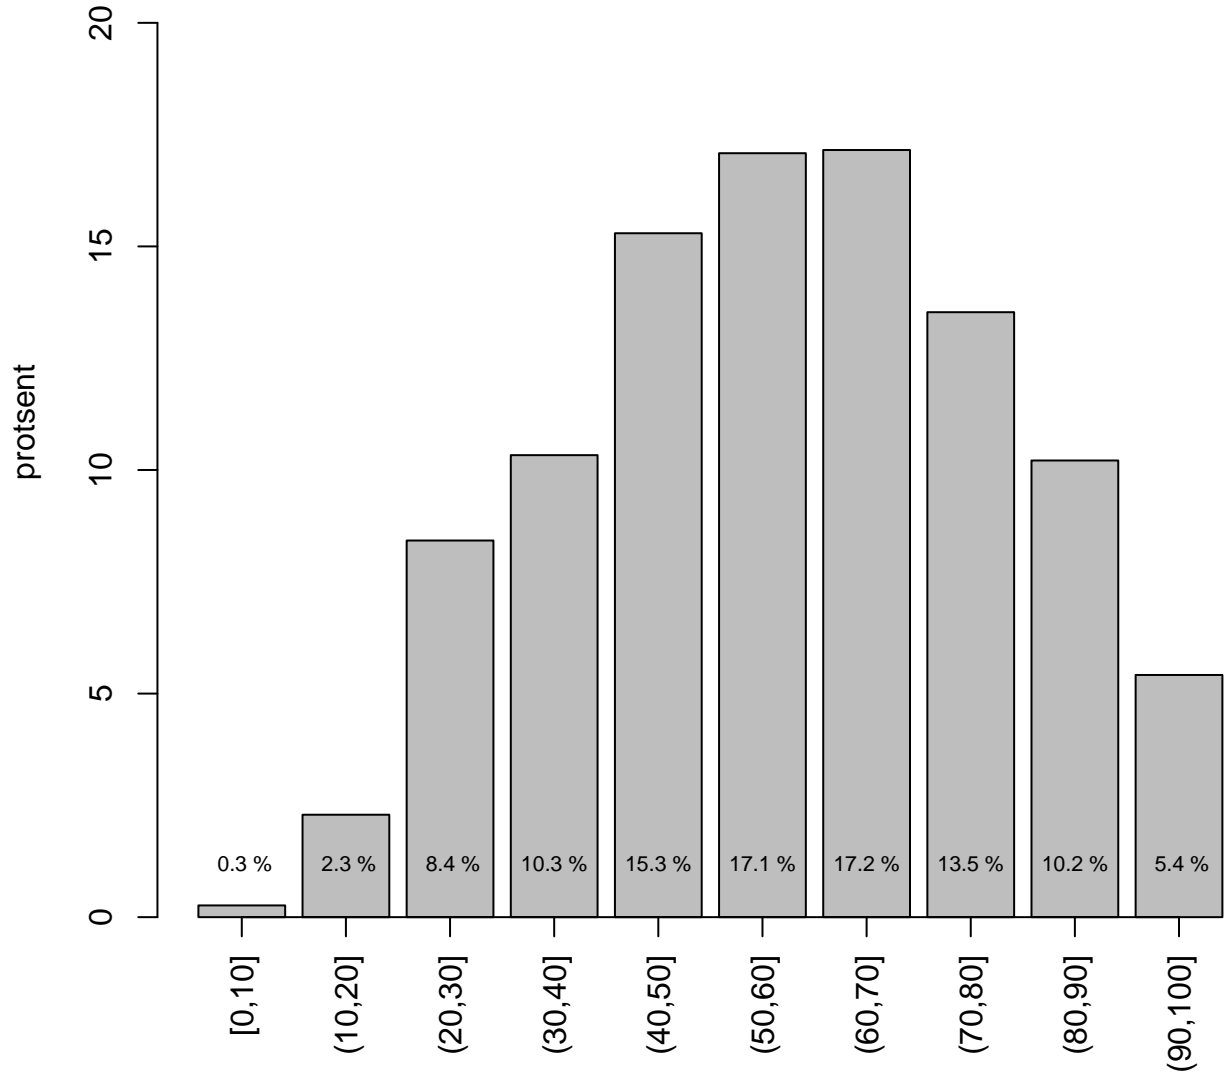

5. teema

Valimi maht: 370 , keskmine: 52.2 , st.hälve: 19.9

6. teema

Valimi maht: 198 , keskmine: 59.6 , st.hälve: 20.7

7. teema

Valimi maht: 4191 , keskmine: 58.0 , st.hälve: 20.5

8. teema

Valimi maht: 598 , keskmine: 65.1 , st.hälve: 21.7