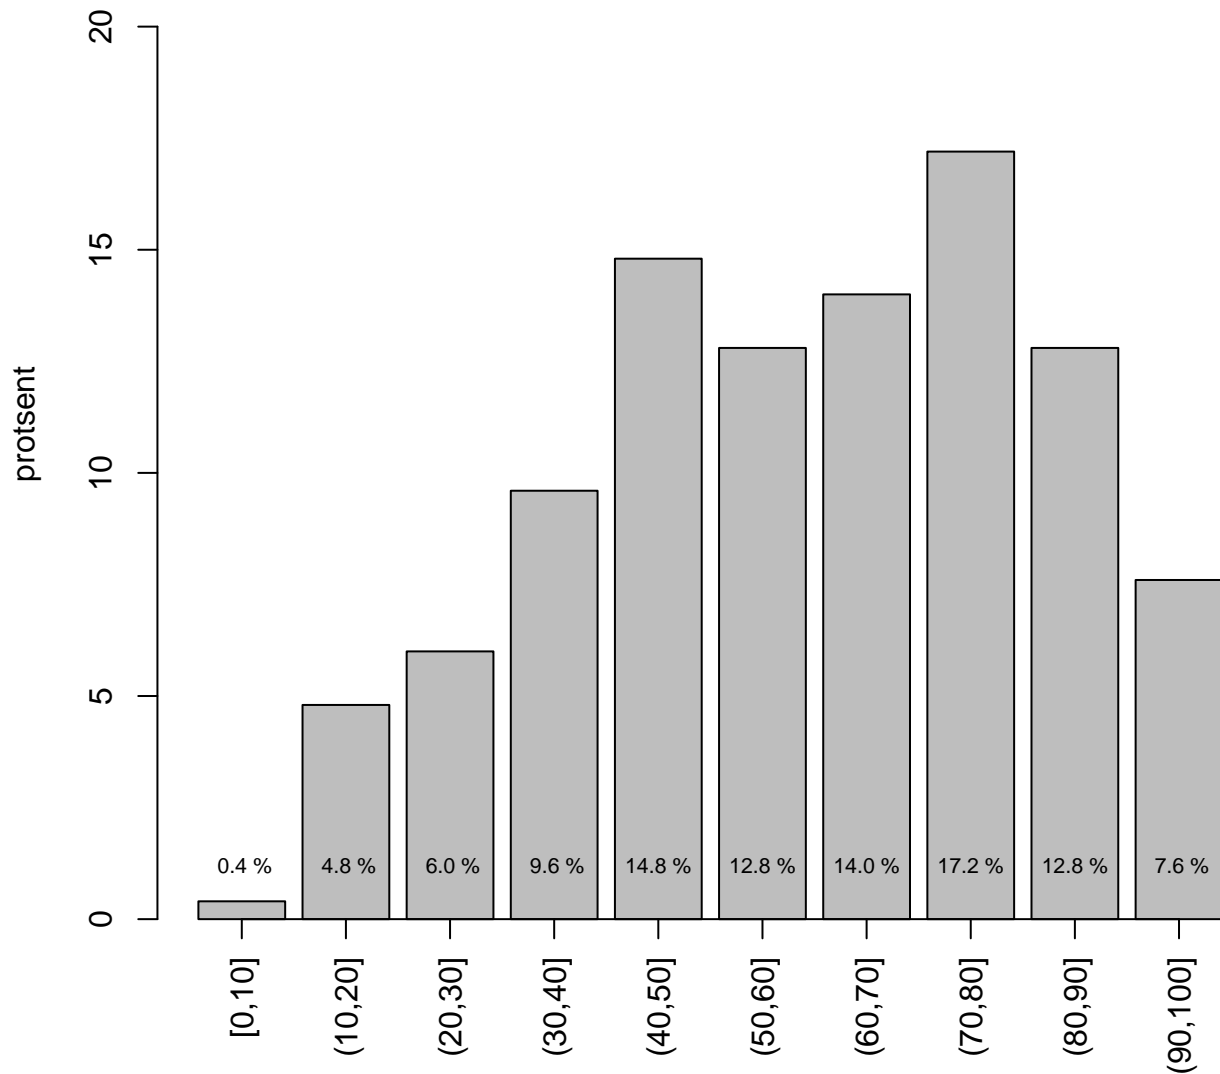

Tulemused sooti

Teemati

Tulemused sooti

Tulemuste jaotus

Valimi maht: 10115 , keskmine: 57.7 , st.hälve: 20.9

1. teema

Valimi maht: 419 , keskmine: 54.3 , st.hälve: 21.7

10. teema

Valimi maht: 299 , keskmine: 55.9 , st.hälve: 21.6

2. teema

Valimi maht: 250 , keskmine: 60.2 , st.hälve: 21.9

3. teema

Valimi maht: 665 , keskmine: 53.2 , st.hälve: 19.7

4. teema

Valimi maht: 2526 , keskmine: 57.5 , st.hälve: 20.6