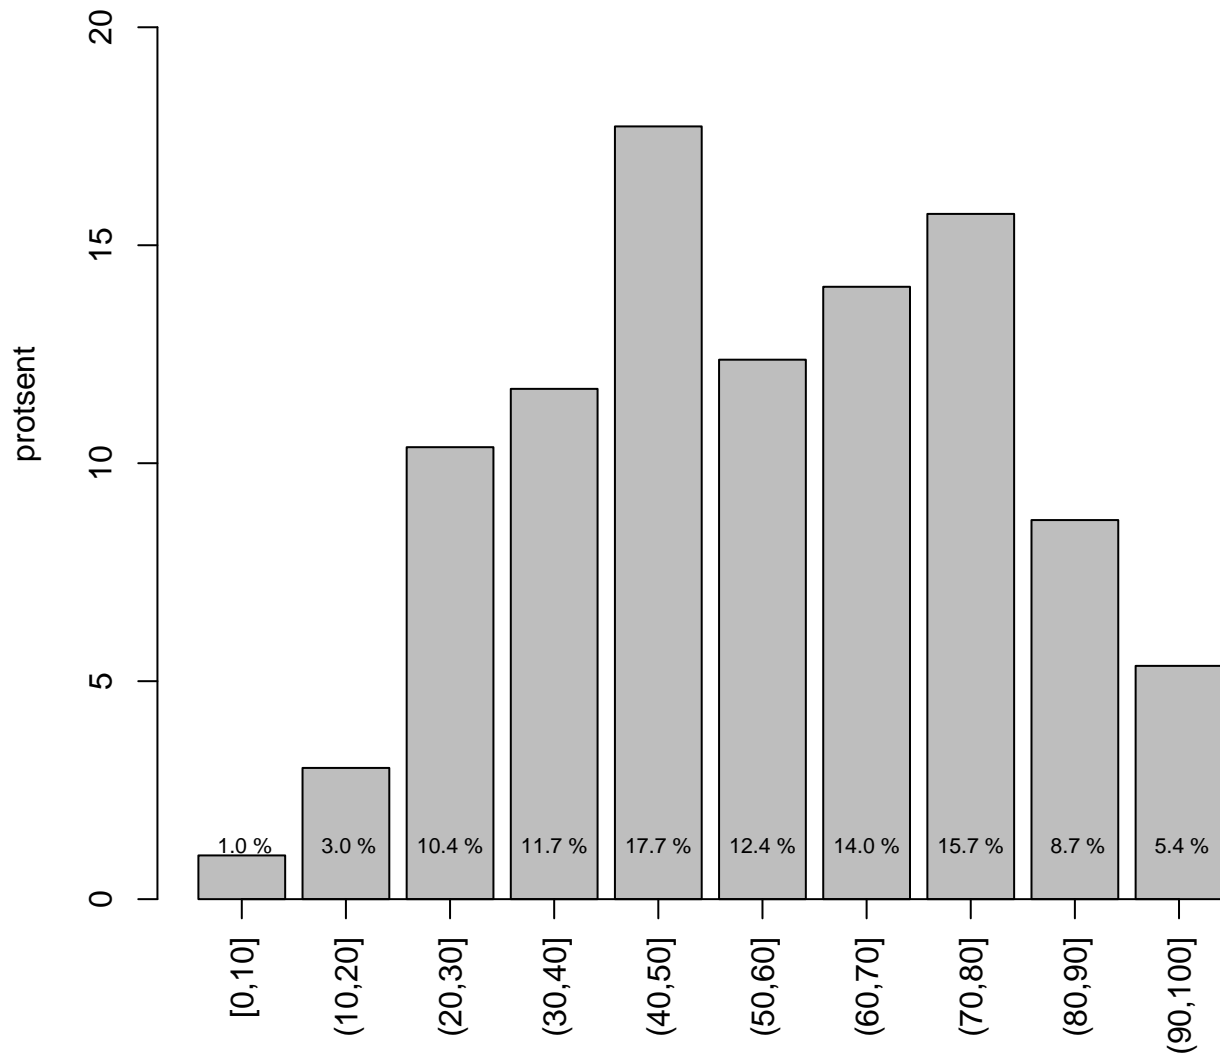

Tulemused sooti

Teemati

Tulemused sooti

Tulemuste jaotus

Valimi maht: 10115 , keskmine: 57.7 , st.hälve: 20.9

1. teema

Valimi maht: 419 , keskmine: 54.3 , st.hälve: 21.7

10. teema

Valimi maht: 299 , keskmine: 55.9 , st.hälve: 21.6

2. teema

Valimi maht: 250 , keskmine: 60.2 , st.hälve: 21.9

3. teema

Valimi maht: 665 , keskmine: 53.2 , st.hälve: 19.7

4. teema

Valimi maht: 2526 , keskmine: 57.5 , st.hälve: 20.6