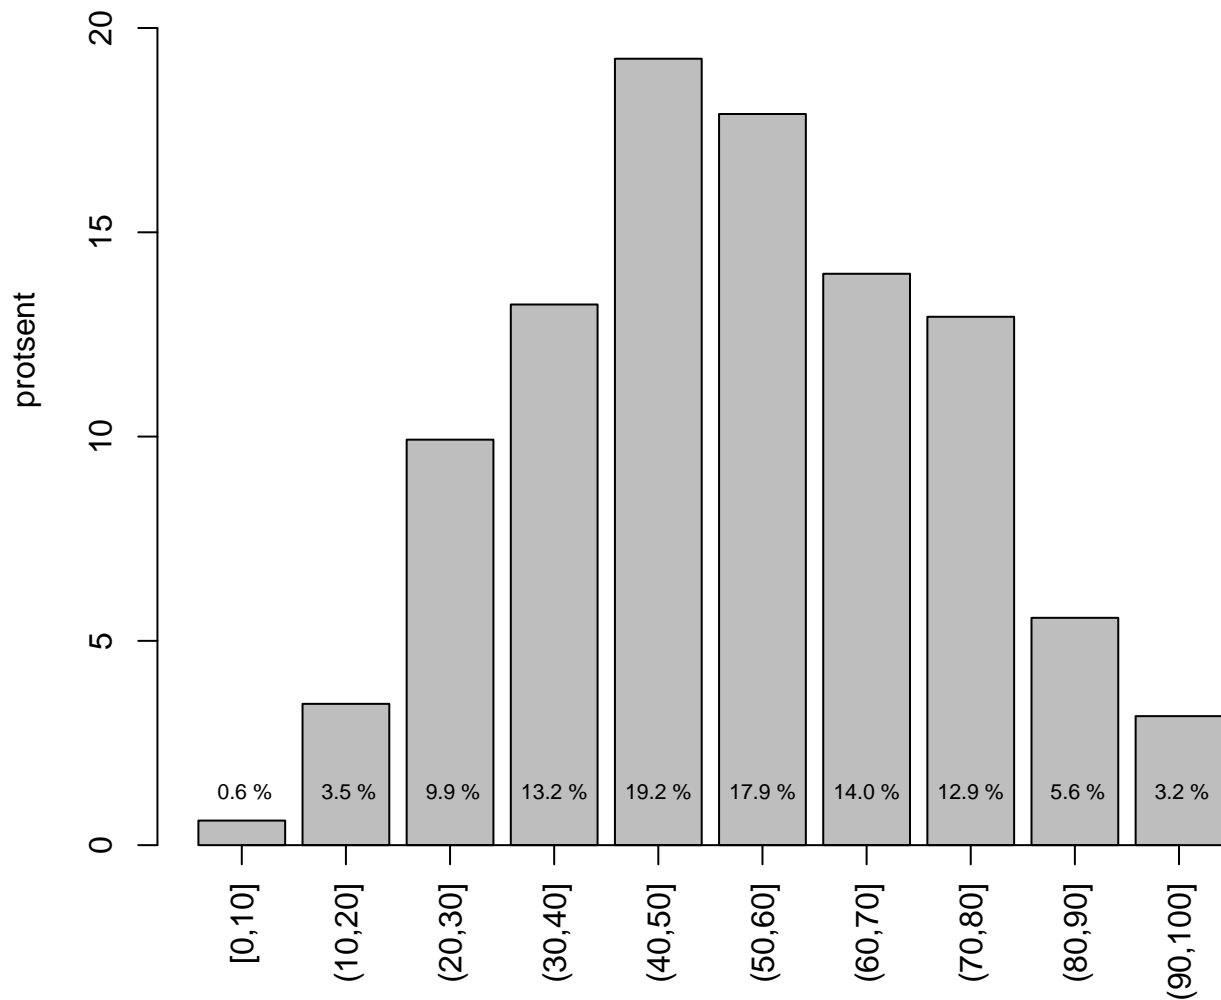

Valimi maht: 299 , keskmine: 55.9 , st.hälve: 21.6

2. teema

Valimi maht: 250 , keskmine: 60.2 , st.hälve: 21.9

3. teema

Valimi maht: 665 , keskmine: 53.2 , st.hälve: 19.7

4. teema

Valimi maht: 2526 , keskmine: 57.5 , st.hälve: 20.6