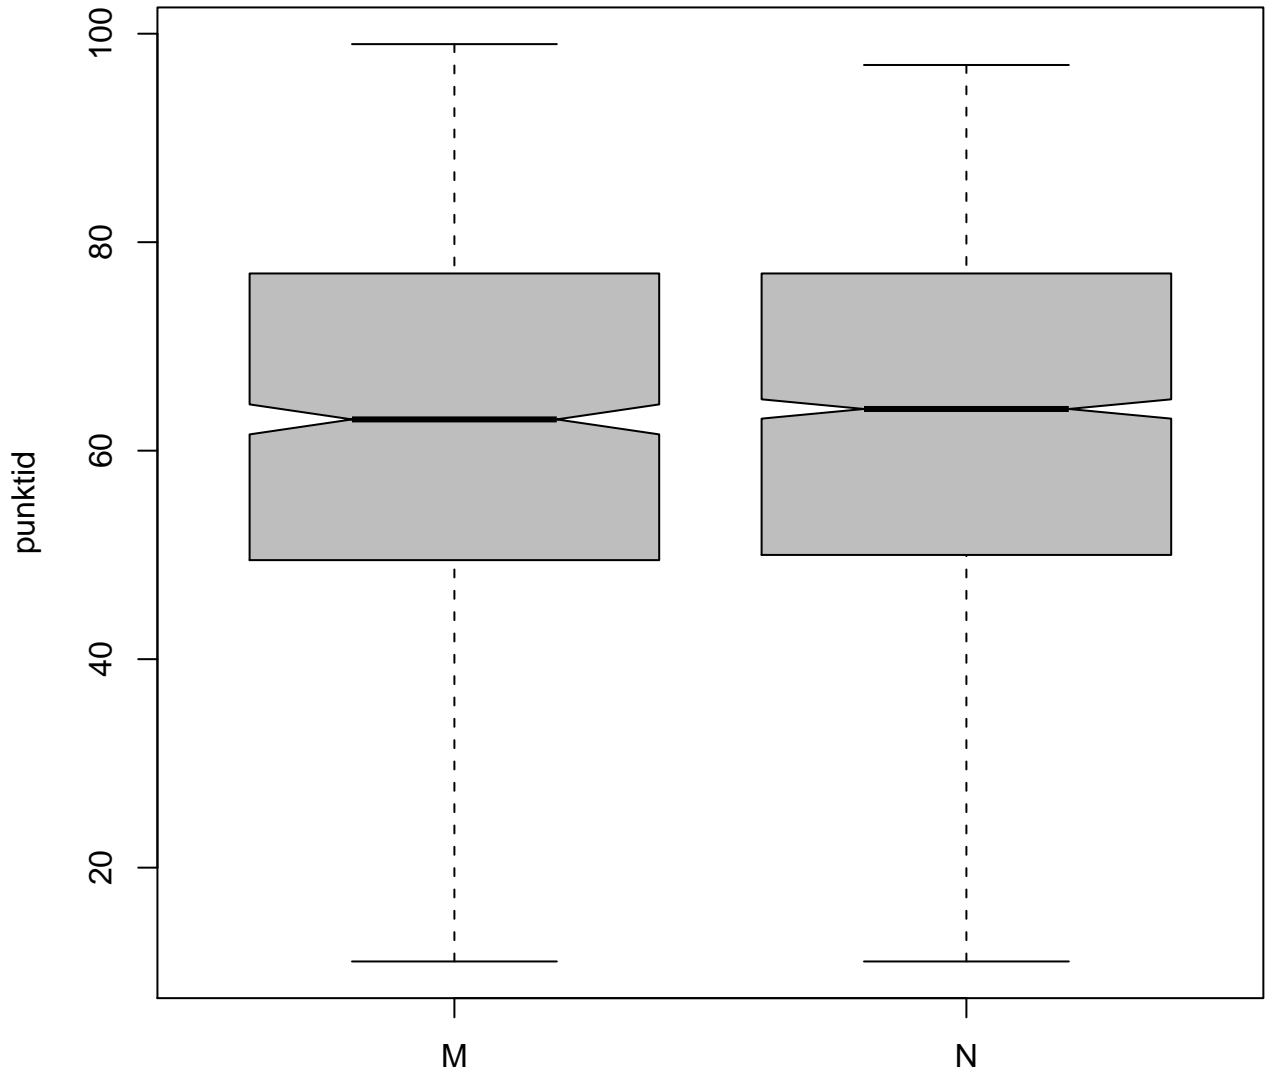

Tulemused sooti

Tulemused õppekeeleti

Tulemused sooti

Tulemuste jaotus

Valimi maht: 3032 , keskmine: 62.6 , st.hälve: 17.6

Tulemuste jaotus. Õppekeel-eesti

Valimi maht: 2581 , keskmine: 63.3 , st.hälve: 17.1

Tulemuste jaotus. Õppekeel-vene

Valimi maht: 450 , keskmine: 58.5 , st.hälve: 19.4