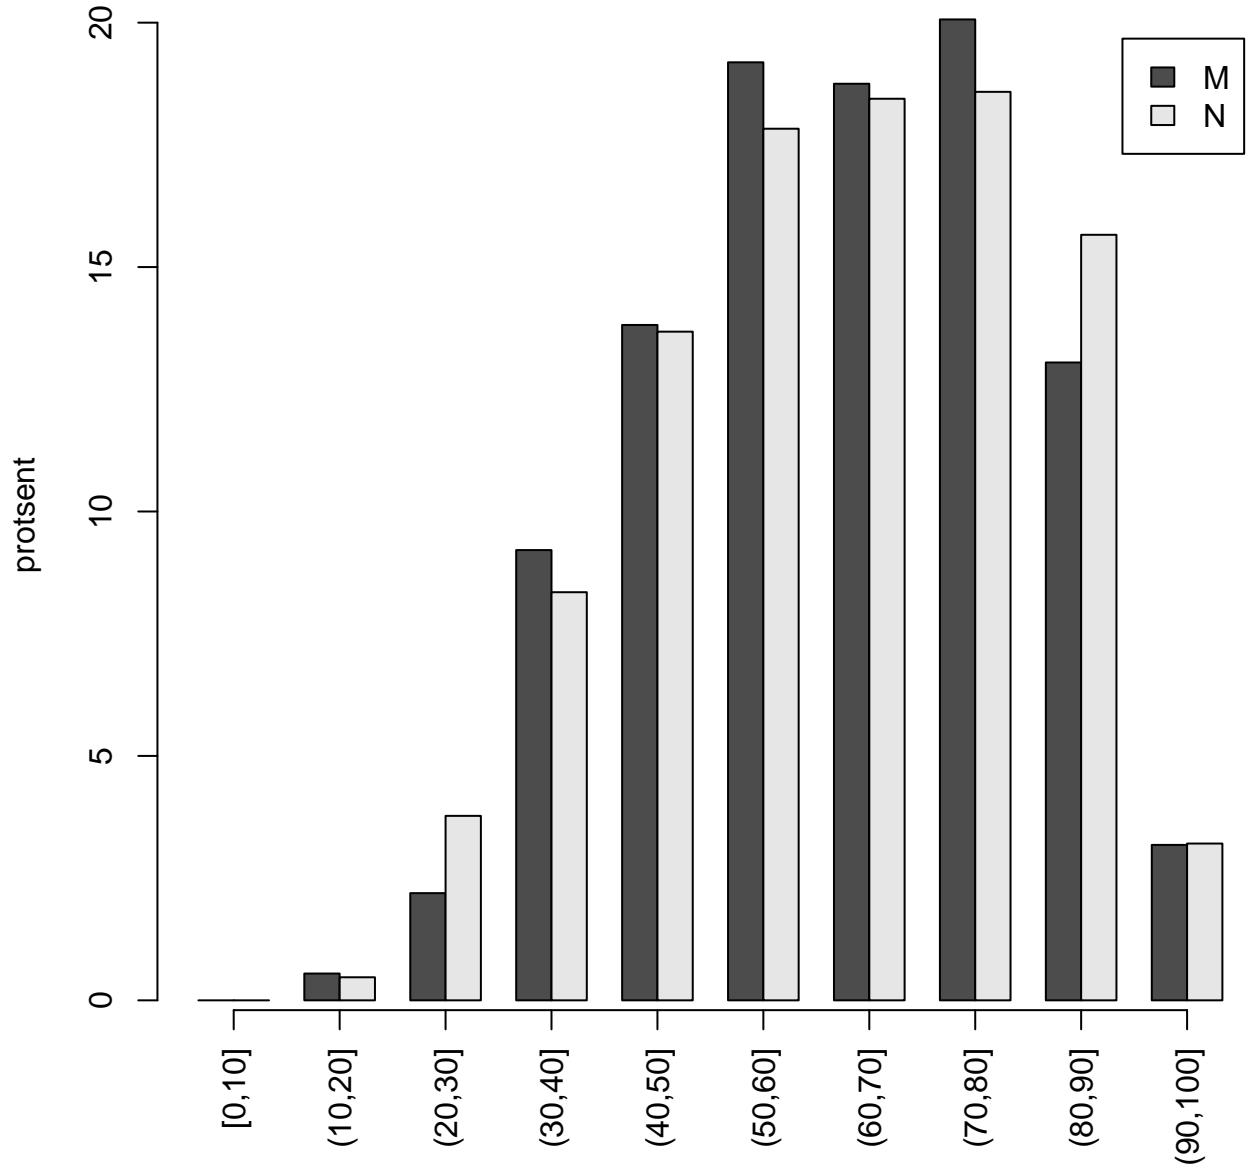

Tulemused sooti

Tulemused õppekeeleti

Tulemused sooti

Tulemuste jaotus

Valimi maht: 3032 , keskmine: 62.6 , st.hälve: 17.6

Tulemuste jaotus. Õppekeel-eesti

Valimi maht: 2581 , keskmine: 63.3 , st.hälve: 17.1

Tulemuste jaotus. Õppekeel-vene

Valimi maht: 450 , keskmine: 58.5 , st.hälve: 19.4