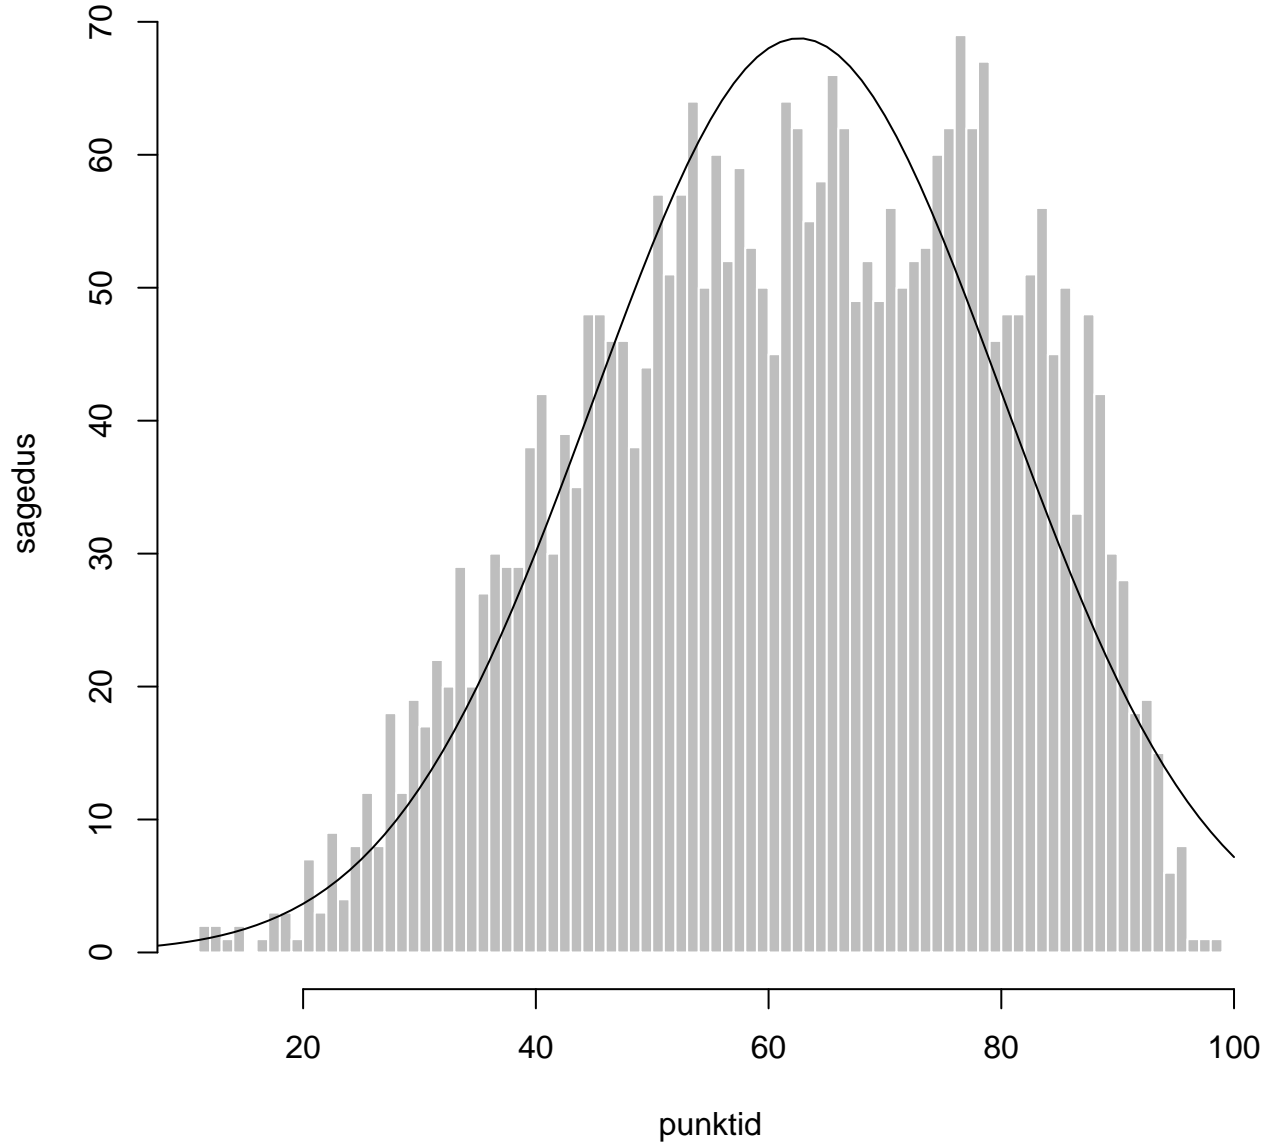

Tulemused sooti

Tulemused õppekeeleti

Tulemused sooti

Tulemuste jaotus

Valimi maht: 3032 , keskmine: 62.6 , st.hälve: 17.6

Tulemuste jaotus. Õppekeel-eesti

Valimi maht: 2581 , keskmine: 63.3 , st.hälve: 17.1

Tulemuste jaotus. Õppekeel-vene

Valimi maht: 450 , keskmine: 58.5 , st.hälve: 19.4