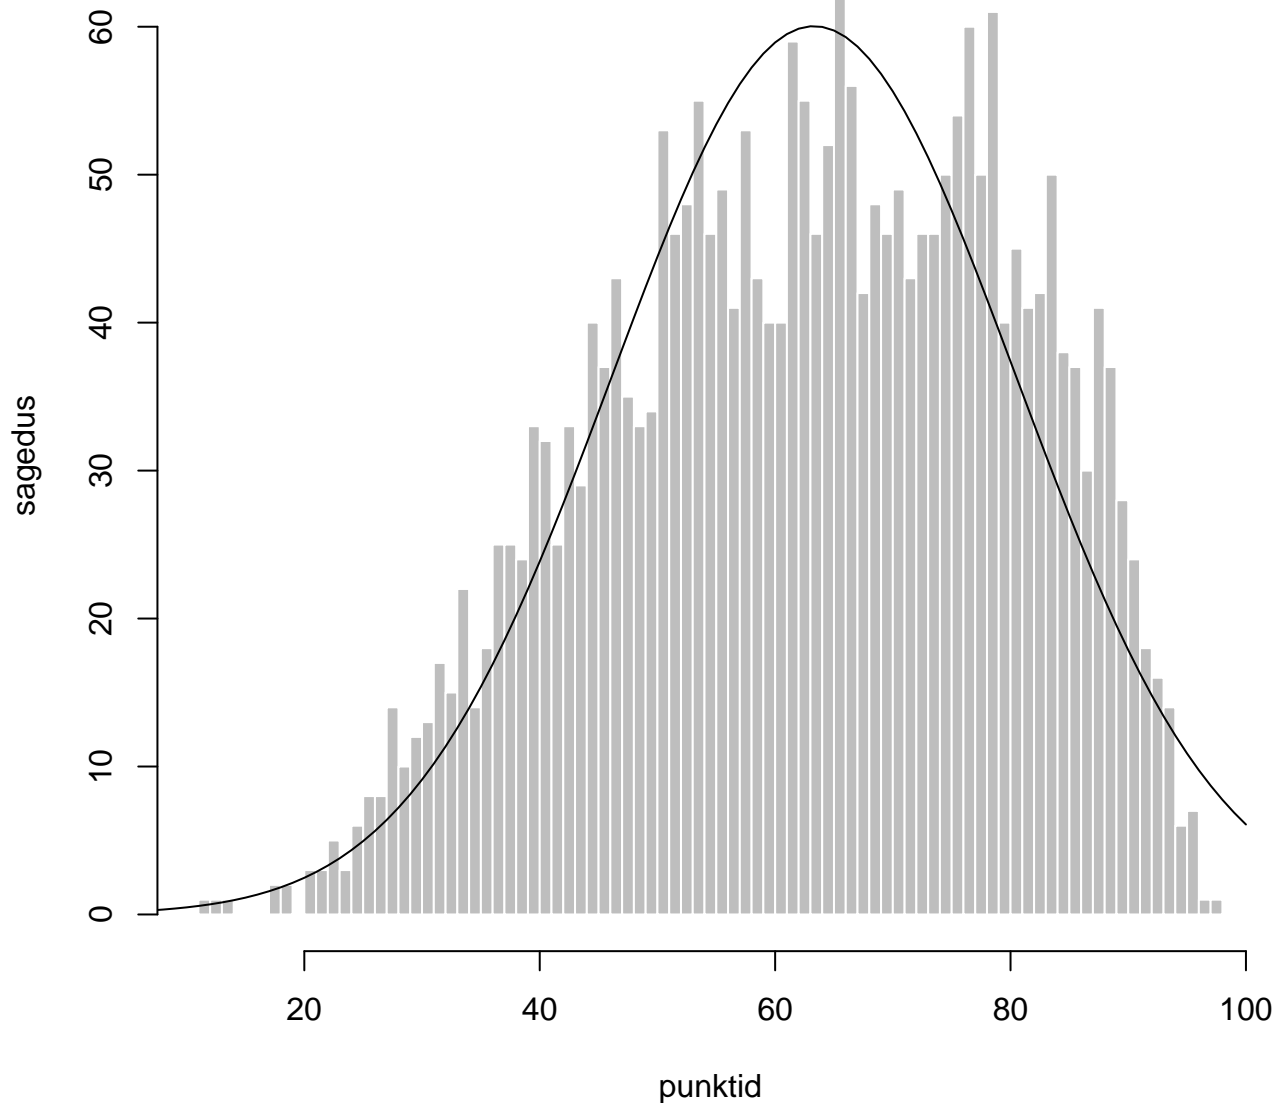

Tulemused sooti

Tulemused õppekeeleti

Tulemused sooti

Tulemuste jaotus

Valimi maht: 3032 , keskmine: 62.6 , st.hälve: 17.6

Tulemuste jaotus. Õppekeel-eesti

Valimi maht: 2581 , keskmine: 63.3 , st.hälve: 17.1

Tulemuste jaotus. Õppekeel-vene

Valimi maht: 450 , keskmine: 58.5 , st.hälve: 19.4