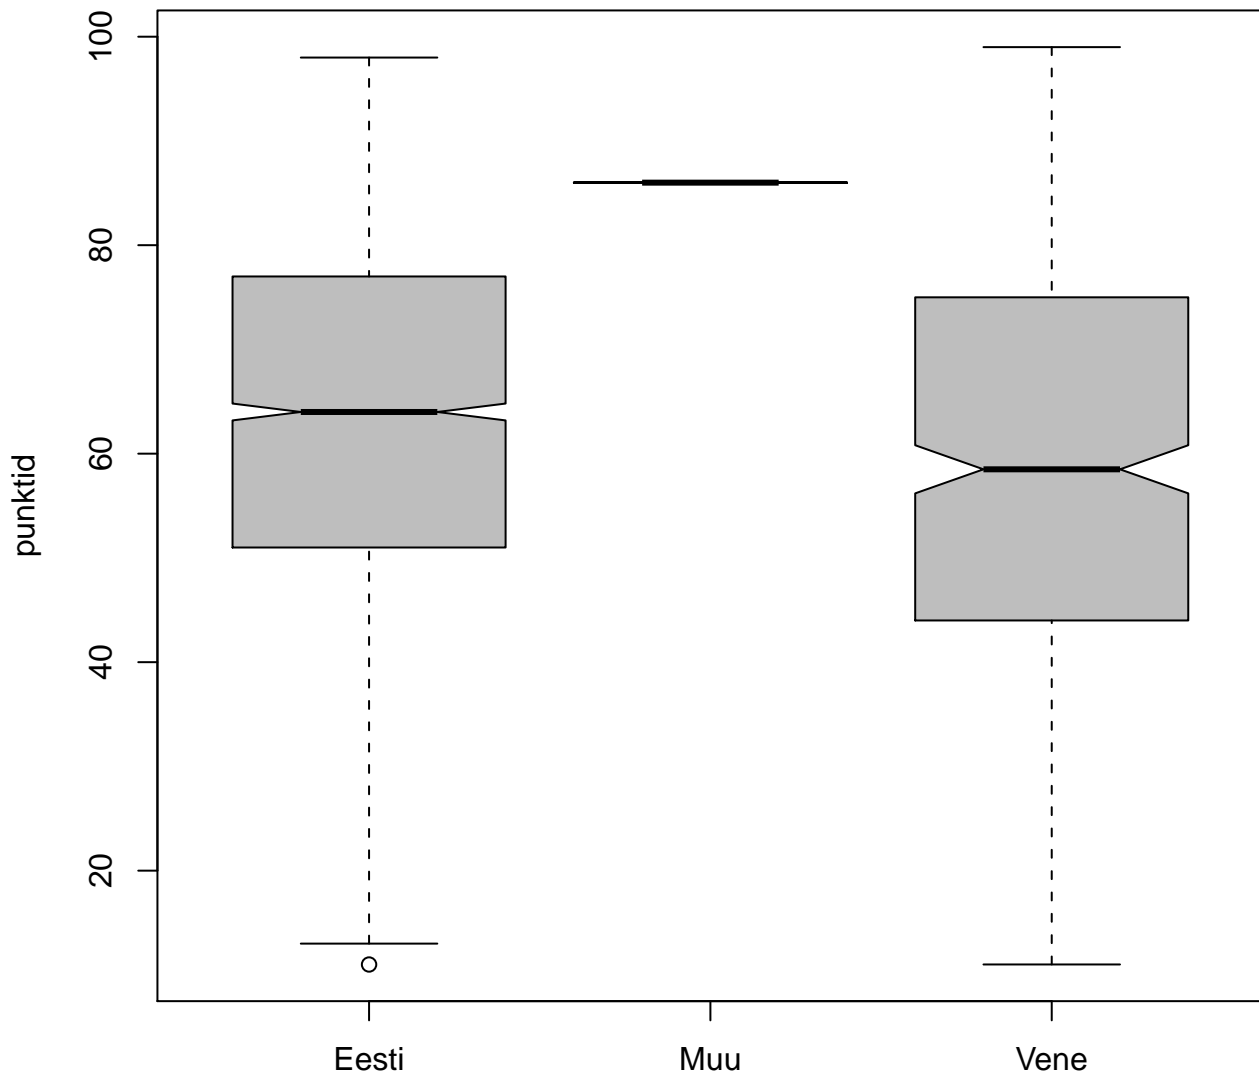

Tulemused sooti

Tulemused õppekeeleti

Tulemused sooti

Tulemuste jaotus

Valimi maht: 3032 , keskmine: 62.6 , st.hälve: 17.6

Tulemuste jaotus. Õppekeel-eesti

Valimi maht: 2581 , keskmine: 63.3 , st.hälve: 17.1

Tulemuste jaotus. Õppekeel-vene

Valimi maht: 450 , keskmine: 58.5 , st.hälve: 19.4