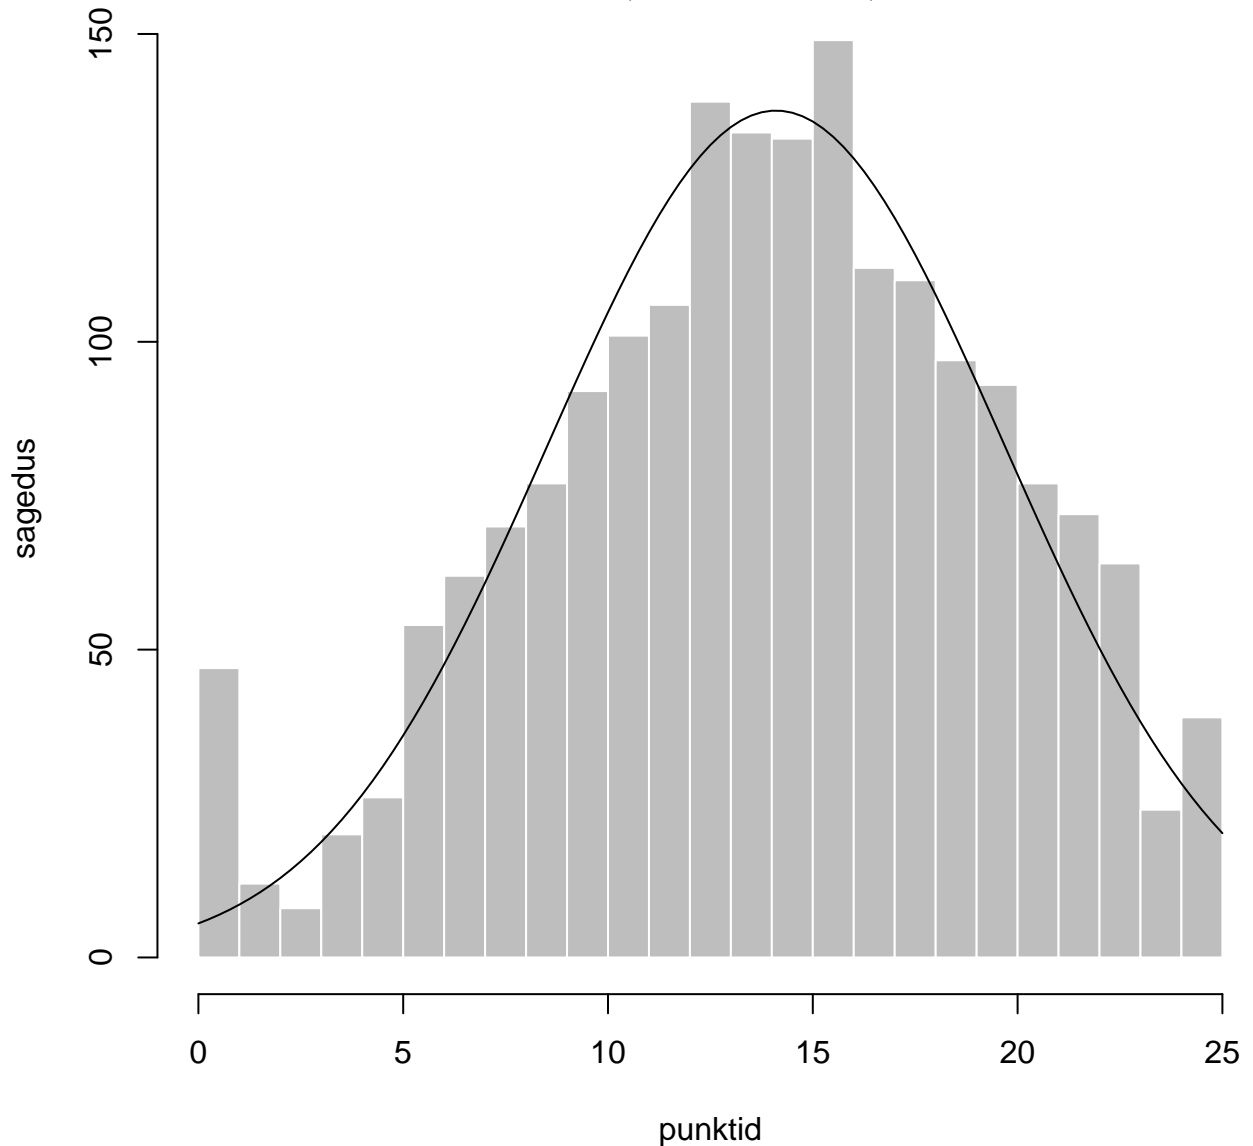

Tulemuste jaotus – I OSA

Valimi maht: 1918 , keskmine: 14.1 , st.hälve: 5.6