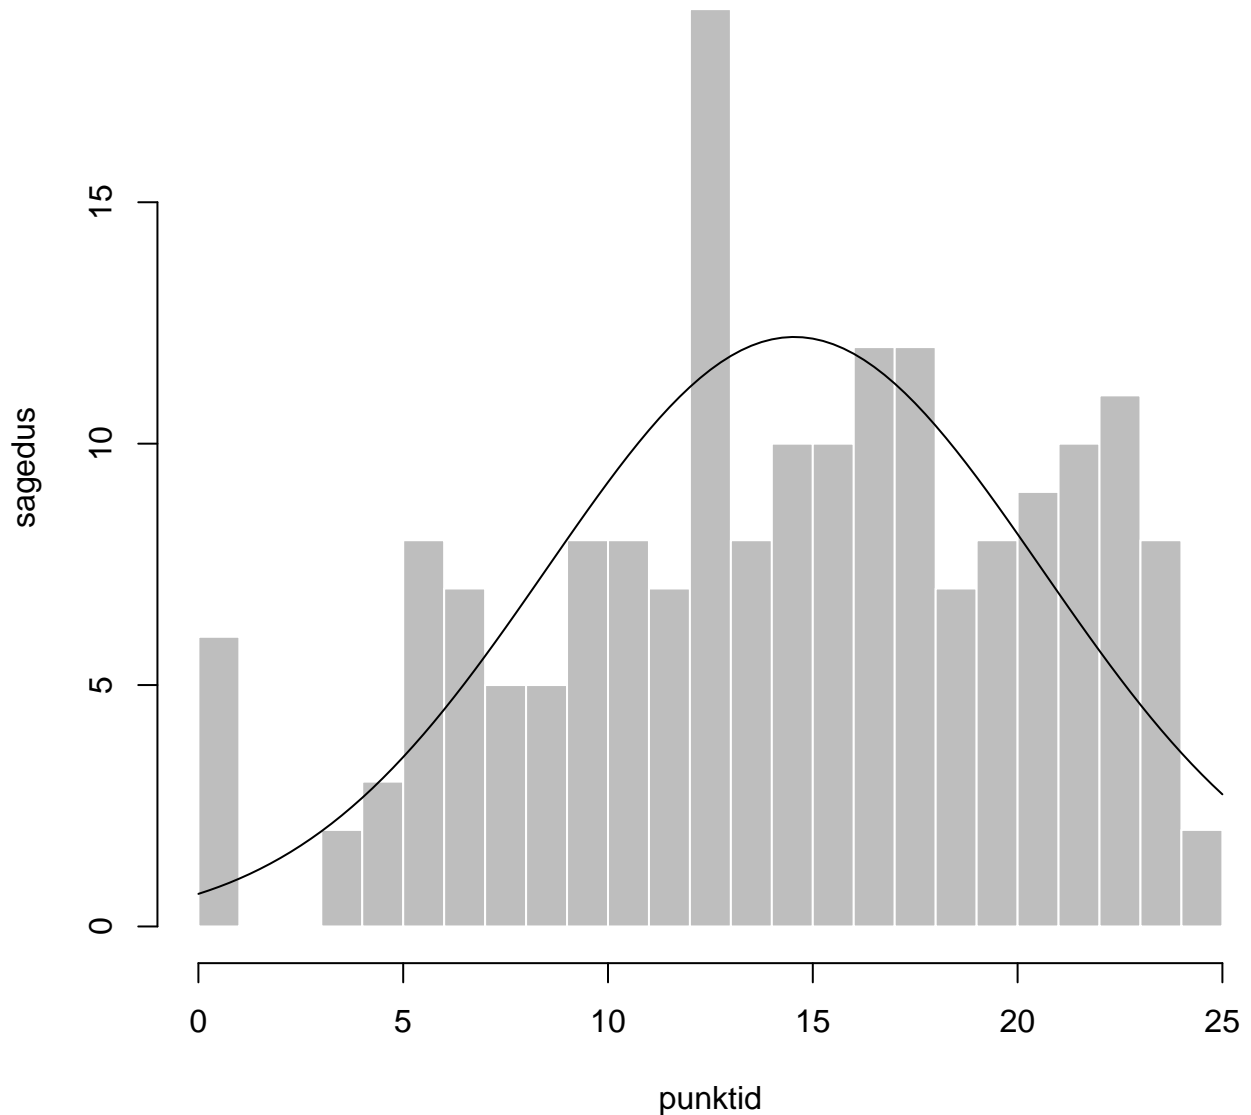

Tulemuste jaotus – I OSA – Vene õppekeel

Valimi maht: 185 , keskmine: 14.5 , st.hälve: 6.0