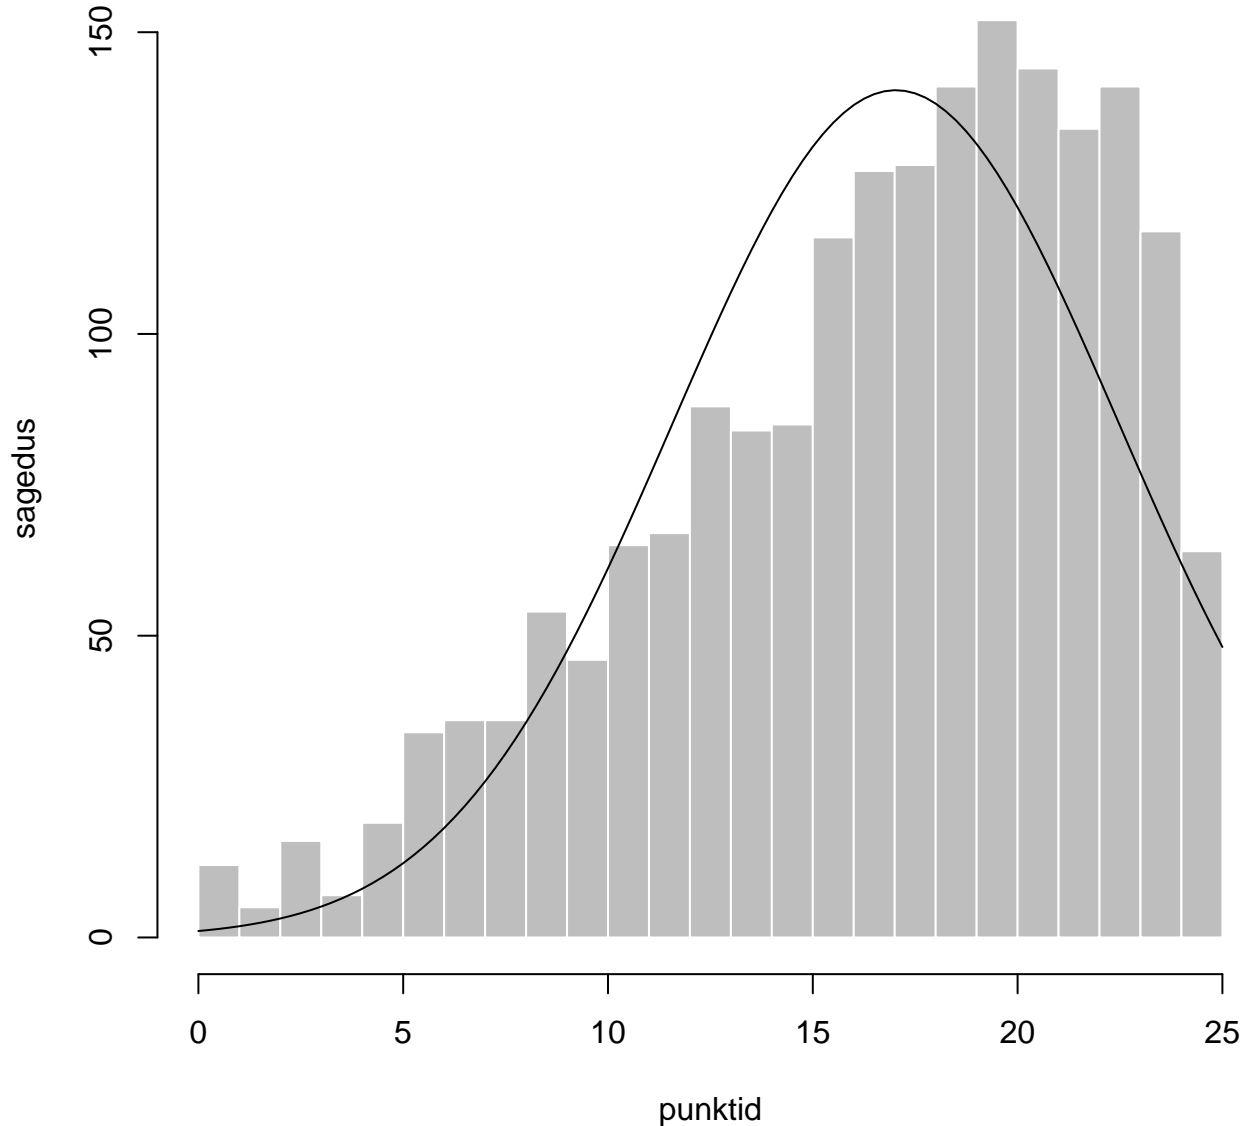

Tulemuste jaotus – III OSA

Valimi maht: 1918 , keskmine: 17.0 , st.hälve: 5.5