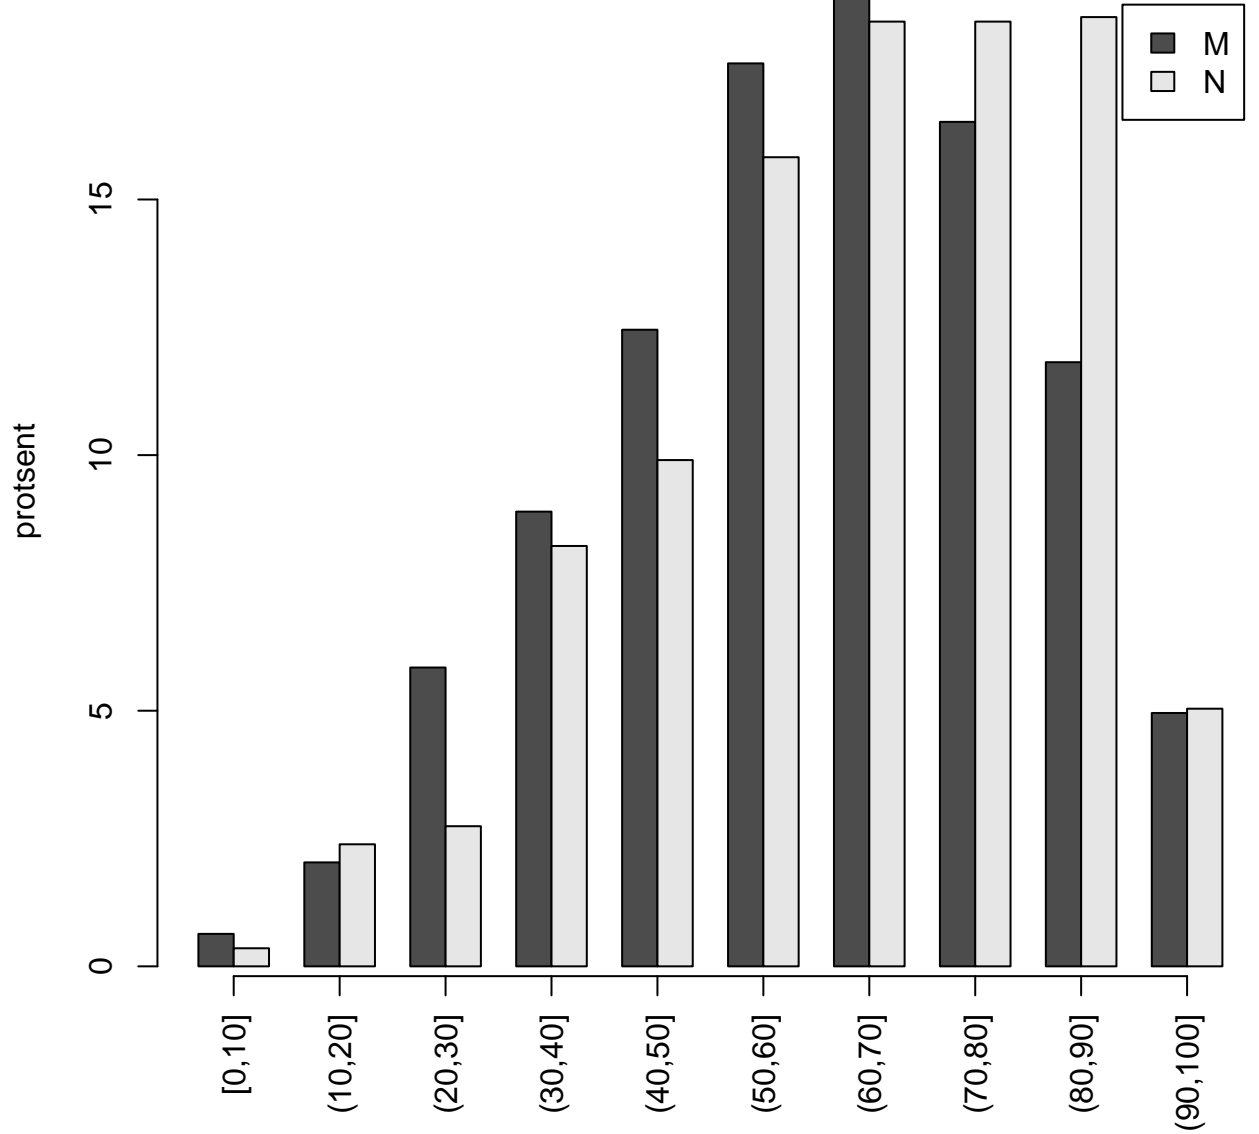

Tulemused sooti

Tulemused õppekeeleti

Tulemused sooti

Tulemuste jaotus

Valimi maht: 1918 , keskmine: 62.6 , st.hälve: 19.5

Tulemuste jaotus. Õppekeel-eesti

Valimi maht: 1733 , keskmine: 63.2 , st.hälve: 19.2

Tulemuste jaotus. Õppekeel-vene

Valimi maht: 185 , keskmine: 57.4 , st.hälve: 22.0

Tulemuste jaotus – I OSA

Valimi maht: 1918 , keskmine: 14.1 , st.hälve: 5.6

Tulemuste jaotus – I OSA

Valimi maht: 1918 , keskmine: 14.1 , st.hälve: 5.6