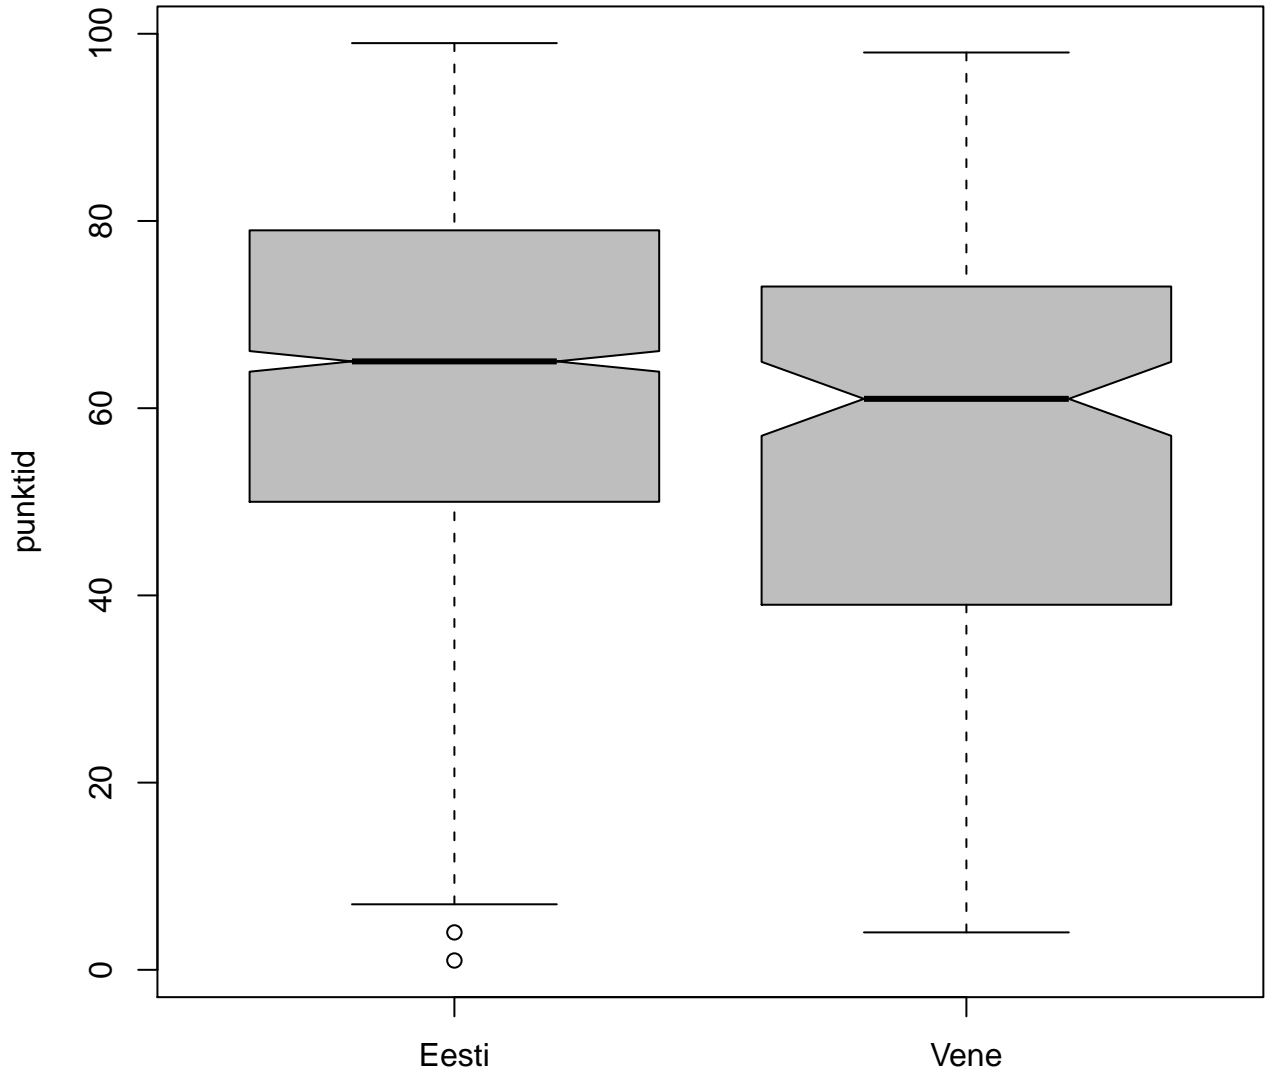

Tulemused sooti

Tulemused õppekeeleti

Tulemused sooti

Tulemuste jaotus

Valimi maht: 1918 , keskmine: 62.6 , st.hälve: 19.5

Tulemuste jaotus. Õppekeel-eesti

Valimi maht: 1733 , keskmine: 63.2 , st.hälve: 19.2

Tulemuste jaotus. Õppekeel-vene

Valimi maht: 185 , keskmine: 57.4 , st.hälve: 22.0

Tulemuste jaotus – I OSA

Valimi maht: 1918 , keskmine: 14.1 , st.hälve: 5.6

Tulemuste jaotus – I OSA

Valimi maht: 1918 , keskmine: 14.1 , st.hälve: 5.6