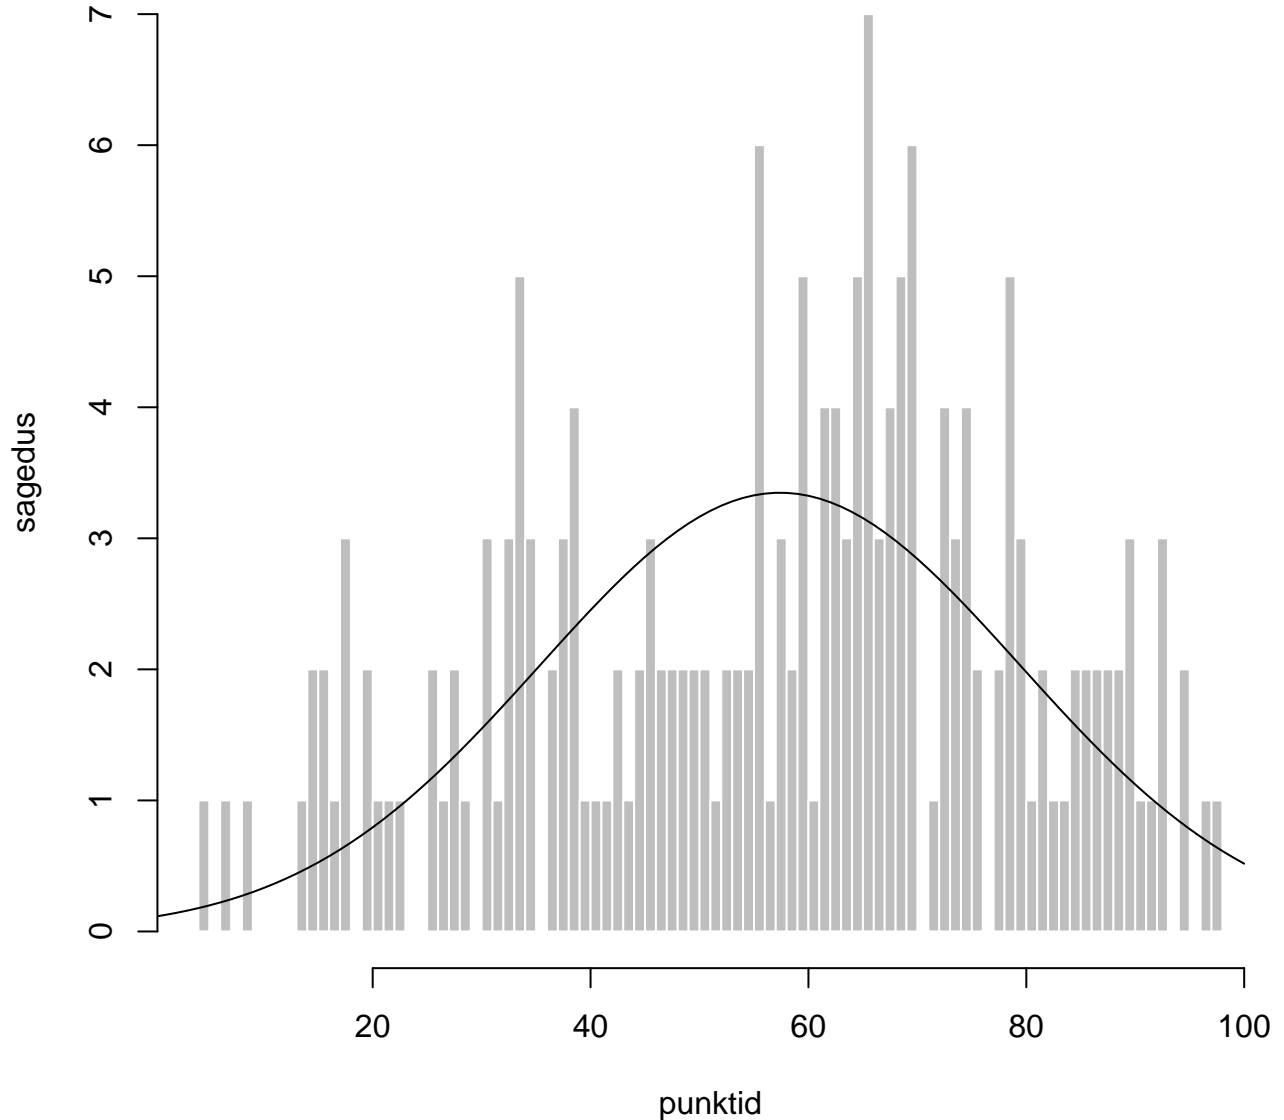

Tulemused sooti

Tulemused õppekeeleti

Tulemused sooti

Tulemuste jaotus

Valimi maht: 1918 , keskmine: 62.6 , st.hälve: 19.5

Tulemuste jaotus. Õppekeel-eesti

Valimi maht: 1733 , keskmine: 63.2 , st.hälve: 19.2

Tulemuste jaotus. Õppekeel-vene

Valimi maht: 185 , keskmine: 57.4 , st.hälve: 22.0

Tulemuste jaotus – I OSA

Valimi maht: 1918 , keskmine: 14.1 , st.hälve: 5.6

Tulemuste jaotus – I OSA

Valimi maht: 1918 , keskmine: 14.1 , st.hälve: 5.6