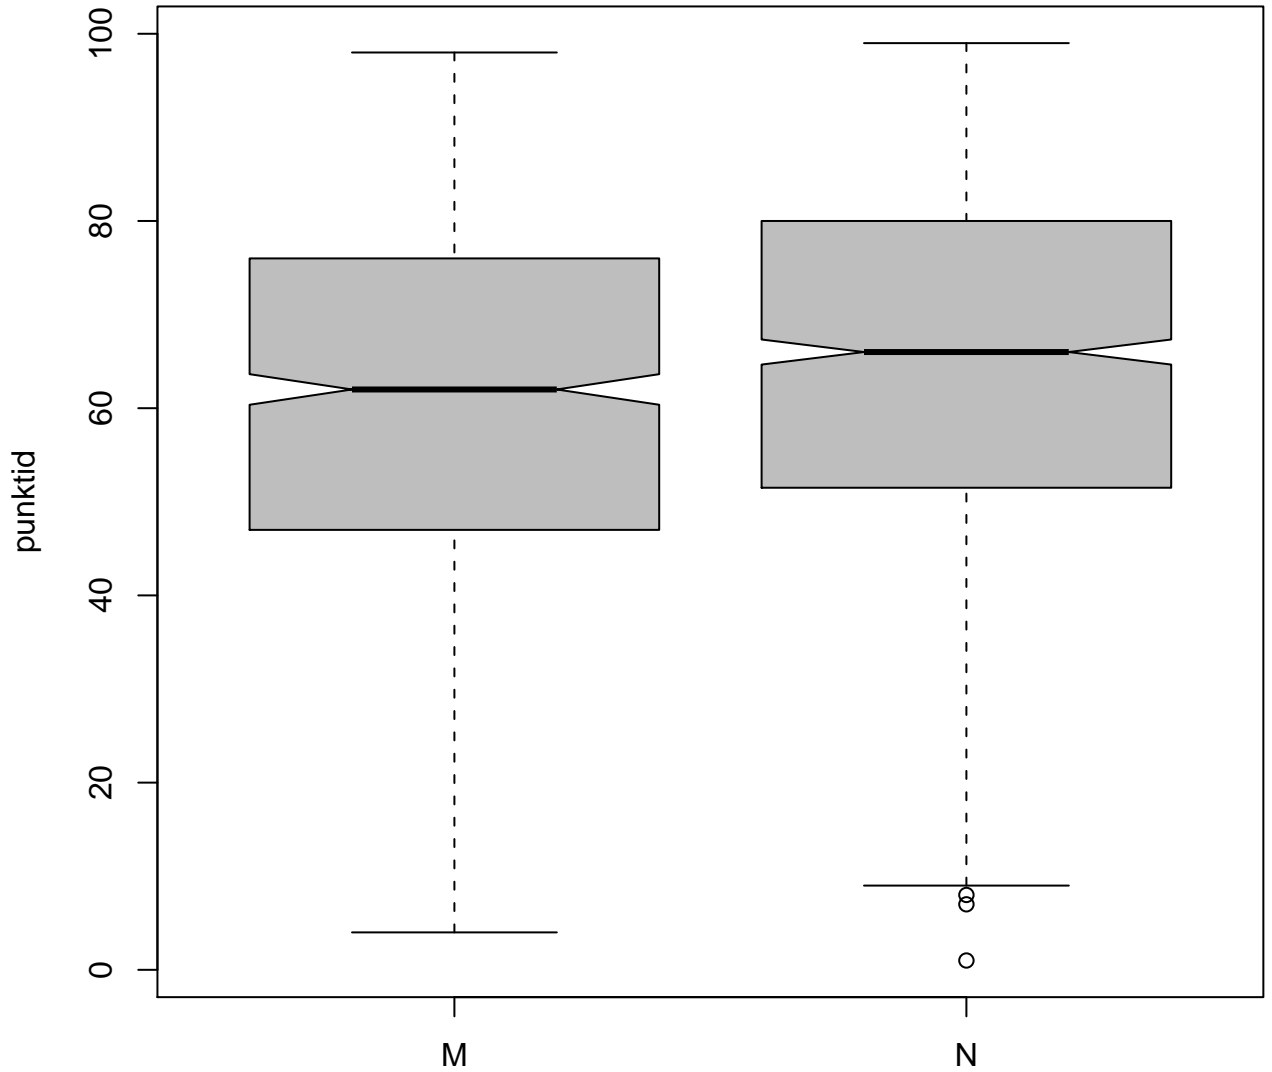

Tulemused sooti

Tulemused õppekeeleti

Tulemused sooti

Tulemuste jaotus

Valimi maht: 1918 , keskmine: 62.6 , st.hälve: 19.5

Tulemuste jaotus. Õppekeel-eesti

Valimi maht: 1733 , keskmine: 63.2 , st.hälve: 19.2

Tulemuste jaotus. Õppekeel-vene

Valimi maht: 185 , keskmine: 57.4 , st.hälve: 22.0

Tulemuste jaotus – I OSA

Valimi maht: 1918 , keskmine: 14.1 , st.hälve: 5.6

Tulemuste jaotus – I OSA

Valimi maht: 1918 , keskmine: 14.1 , st.hälve: 5.6