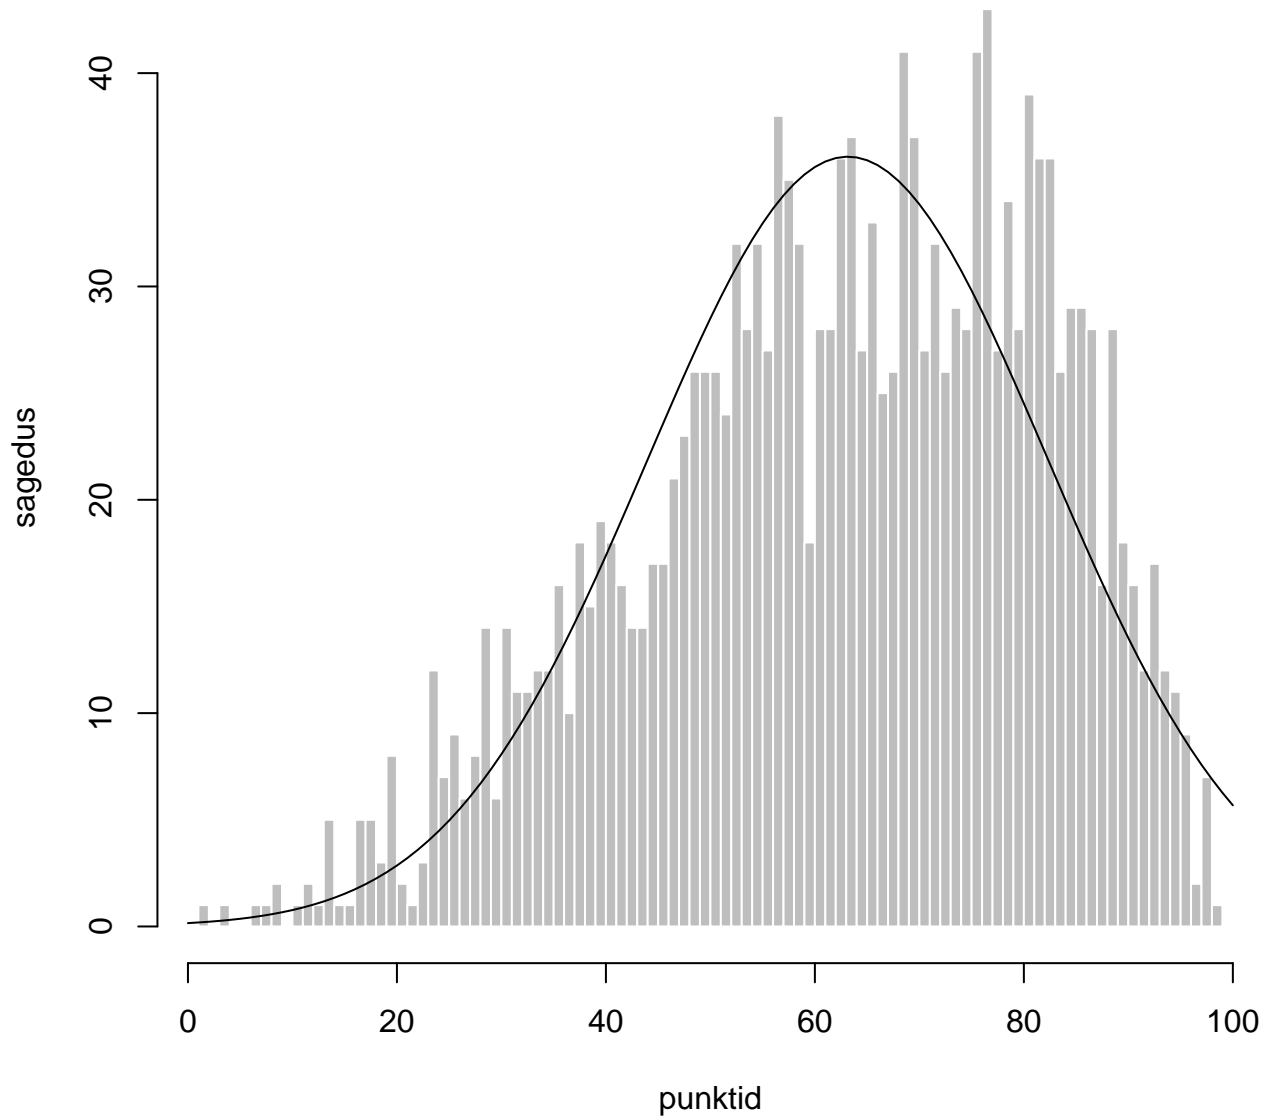

Tulemused sooti

Tulemused õppekeeleti

Tulemused sooti

Tulemuste jaotus

Valimi maht: 1918 , keskmine: 62.6 , st.hälve: 19.5

Tulemuste jaotus. Õppekeel-eesti

Valimi maht: 1733 , keskmine: 63.2 , st.hälve: 19.2

Tulemuste jaotus. Õppekeel-vene

Valimi maht: 185 , keskmine: 57.4 , st.hälve: 22.0

Tulemuste jaotus – I OSA

Valimi maht: 1918 , keskmine: 14.1 , st.hälve: 5.6

Tulemuste jaotus – I OSA

Valimi maht: 1918 , keskmine: 14.1 , st.hälve: 5.6