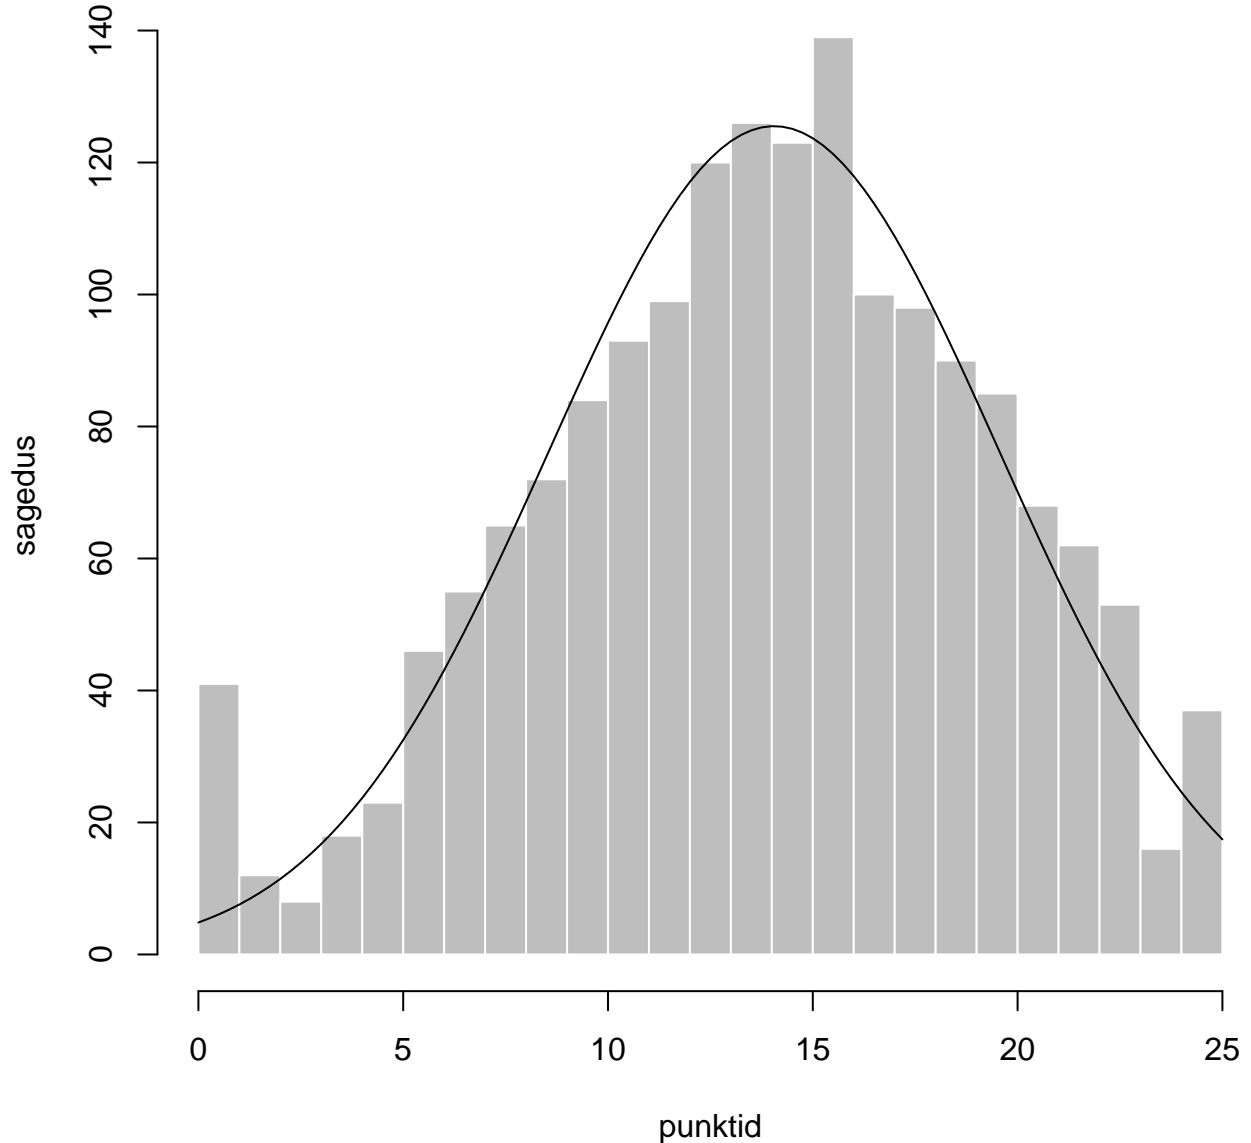

Tulemuste jaotus – I OSA – Eesti õppekeel

Valimi maht: 1733 , keskmine: 14.1 , st.hälve: 5.5