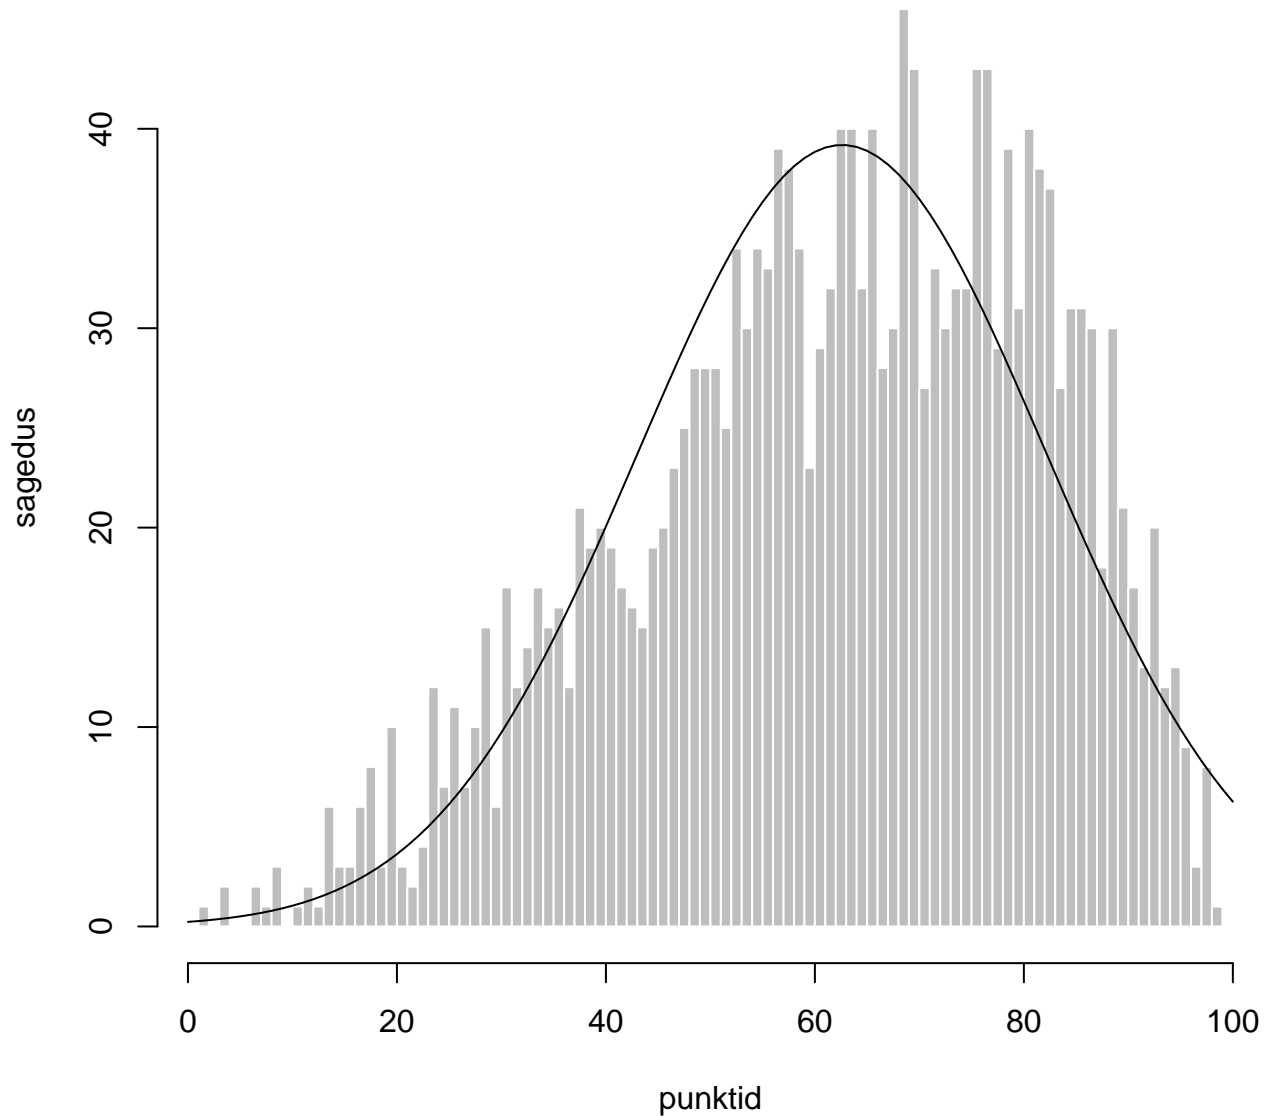

Tulemused sooti

Tulemused õppekeeleti

Tulemused sooti

Tulemuste jaotus

Valimi maht: 1918 , keskmine: 62.6 , st.hälve: 19.5

Tulemuste jaotus. Õppekeel-eesti

Valimi maht: 1733 , keskmine: 63.2 , st.hälve: 19.2

Tulemuste jaotus. Õppekeel-vene

Valimi maht: 185 , keskmine: 57.4 , st.hälve: 22.0

Tulemuste jaotus – I OSA

Valimi maht: 1918 , keskmine: 14.1 , st.hälve: 5.6

Tulemuste jaotus – I OSA

Valimi maht: 1918 , keskmine: 14.1 , st.hälve: 5.6