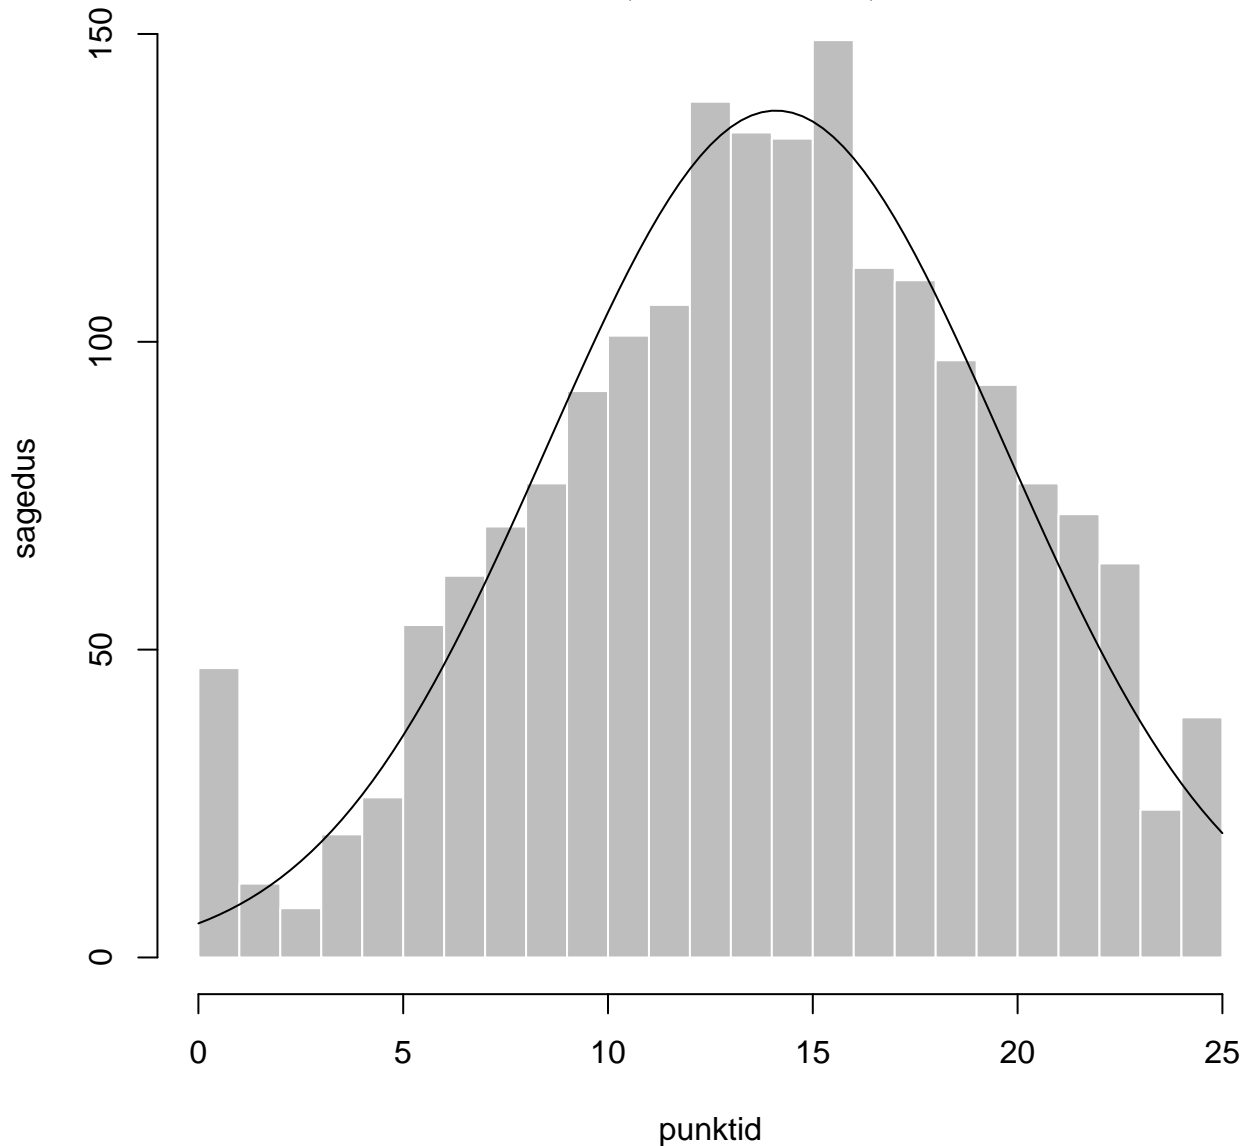

Tulemused sooti

Tulemused õppekeeleti

Tulemused sooti

Tulemuste jaotus

Valimi maht: 1918 , keskmine: 62.6 , st.hälve: 19.5

Tulemuste jaotus. Õppekeel-eesti

Valimi maht: 1733 , keskmine: 63.2 , st.hälve: 19.2

Tulemuste jaotus. Õppekeel-vene

Valimi maht: 185 , keskmine: 57.4 , st.hälve: 22.0

Tulemuste jaotus – I OSA

Valimi maht: 1918 , keskmine: 14.1 , st.hälve: 5.6

Tulemuste jaotus – I OSA

Valimi maht: 1918 , keskmine: 14.1 , st.hälve: 5.6