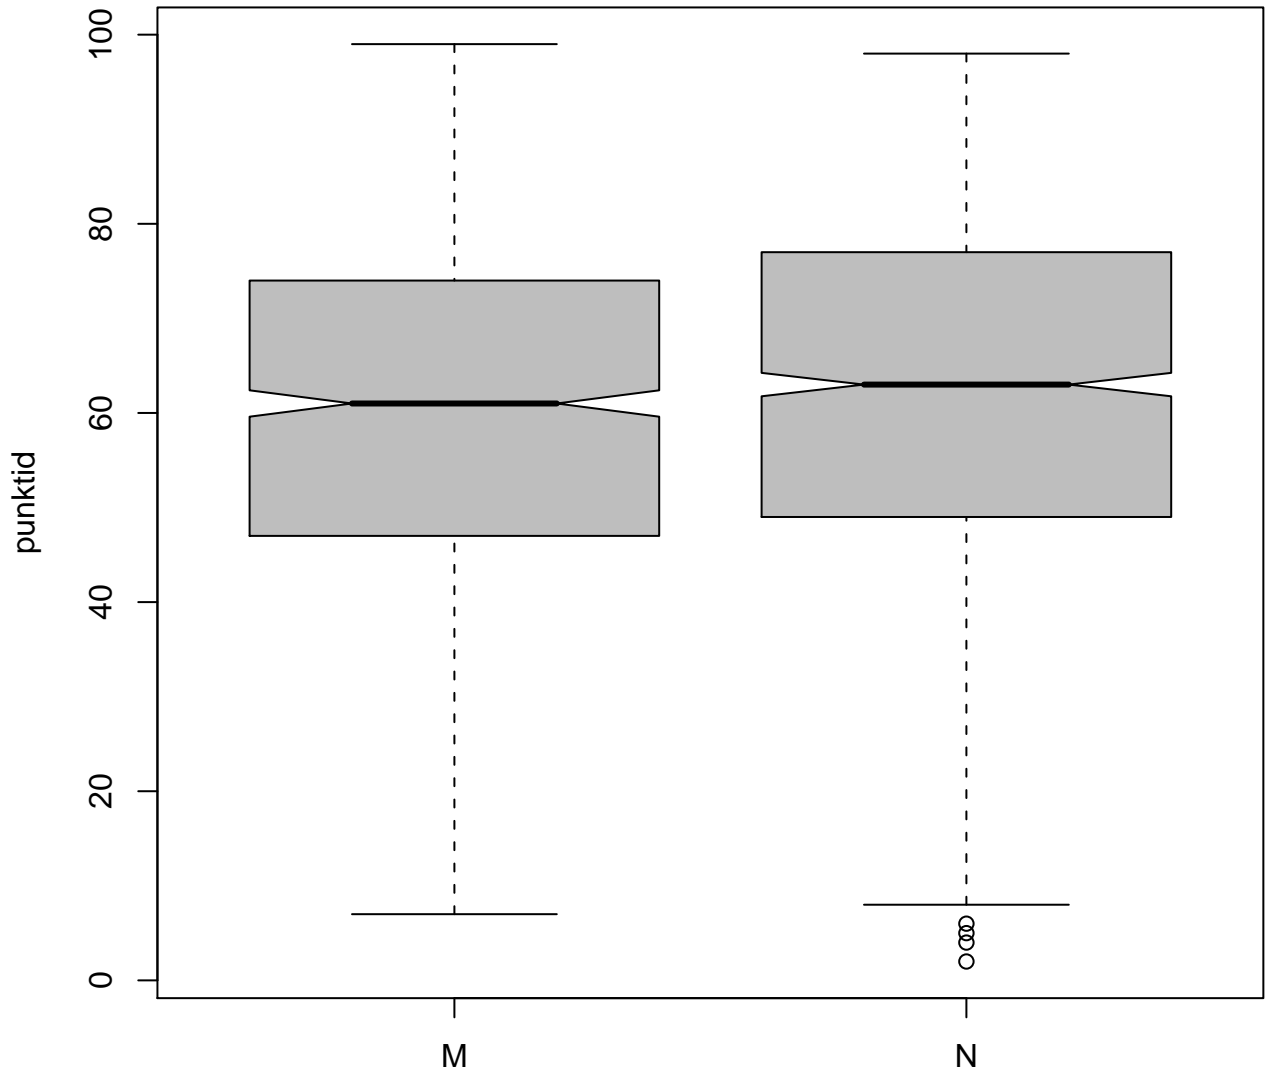

Tulemused sooti

Tulemused õppekeeleli

Tulemused sooti

Tulemuste jaotus

Valimi maht: 2211 , keskmine: 60.8 , st.hälve: 19.4

Tulemuste jaotus. Õppekeel-eesti

Valimi maht: 1995 , keskmine: 61.4 , st.hälve: 19.2

Tulemuste jaotus. Õppekeel-vene

Valimi maht: 215 , keskmine: 55.2 , st.hälve: 20.5

Tulemuste jaotus – I OSA

Valimi maht: 2211 , keskmine: 13.5 , st.hälve: 5.7

Tulemuste jaotus – I OSA

Valimi maht: 2211 , keskmine: 13.5 , st.hälve: 5.7