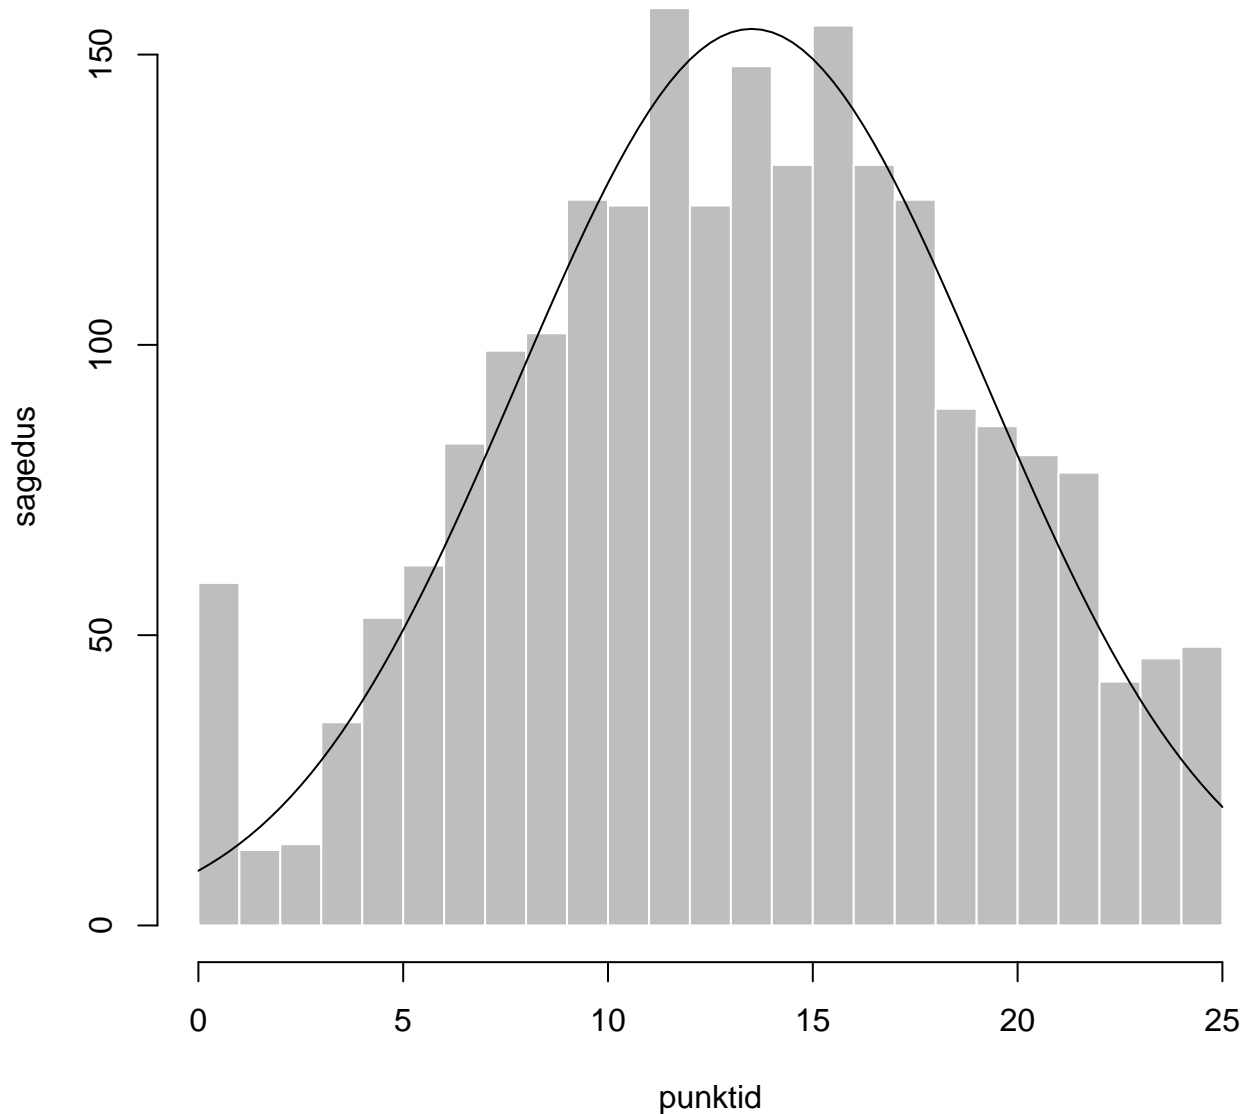

Tulemuste jaotus – I OSA

Valimi maht: 2211 , keskmine: 13.5 , st.hälve: 5.7