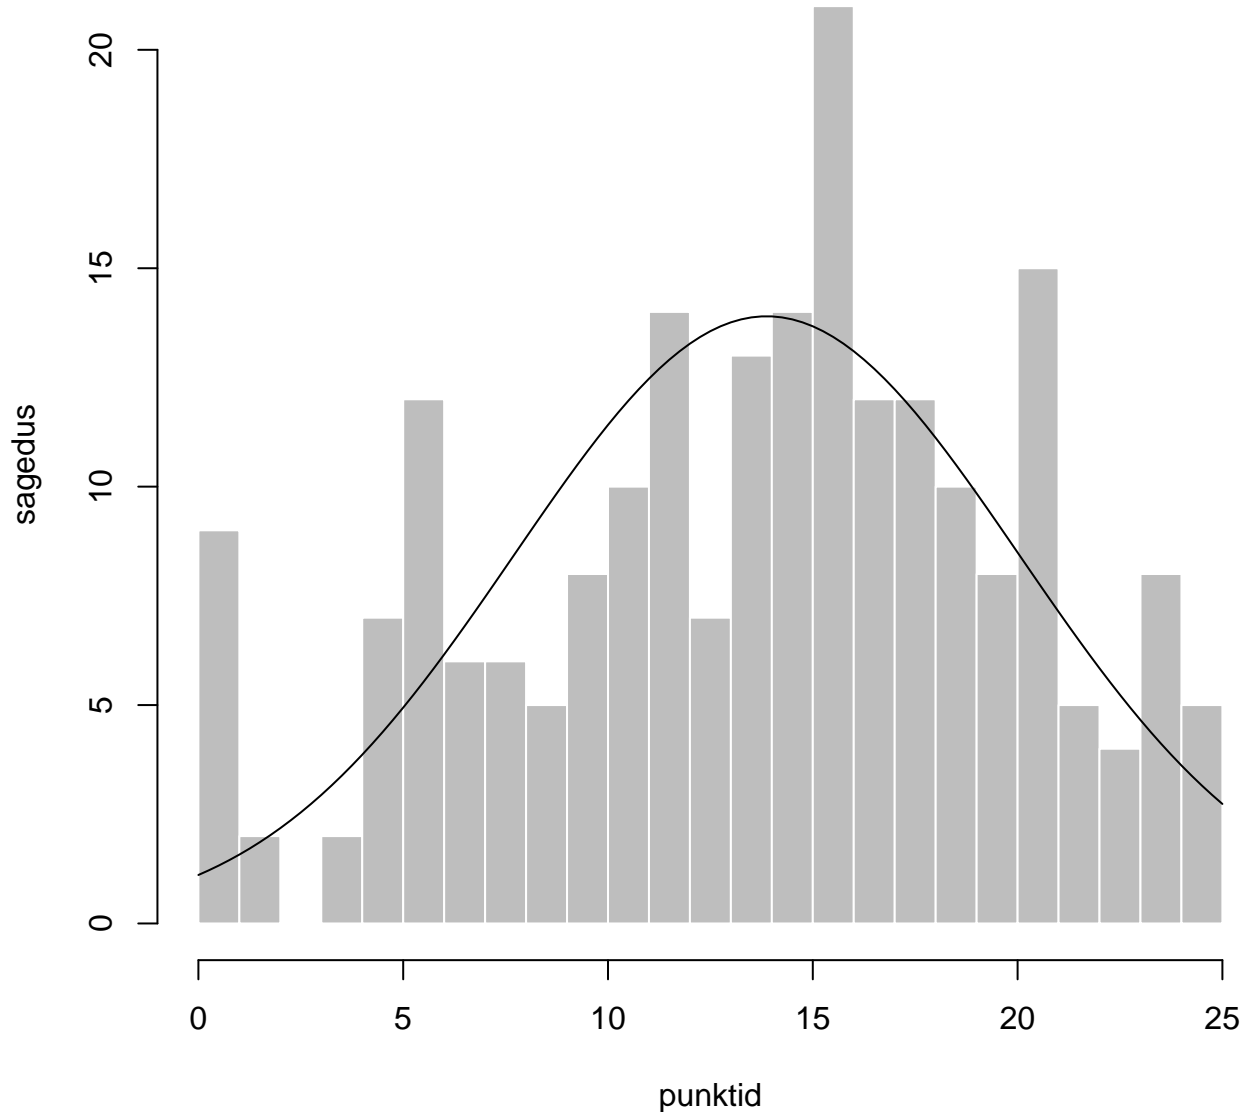

Tulemuste jaotus – I OSA – Vene õppekeel

Valimi maht: 215 , keskmine: 13.9 , st.hälve: 6.2