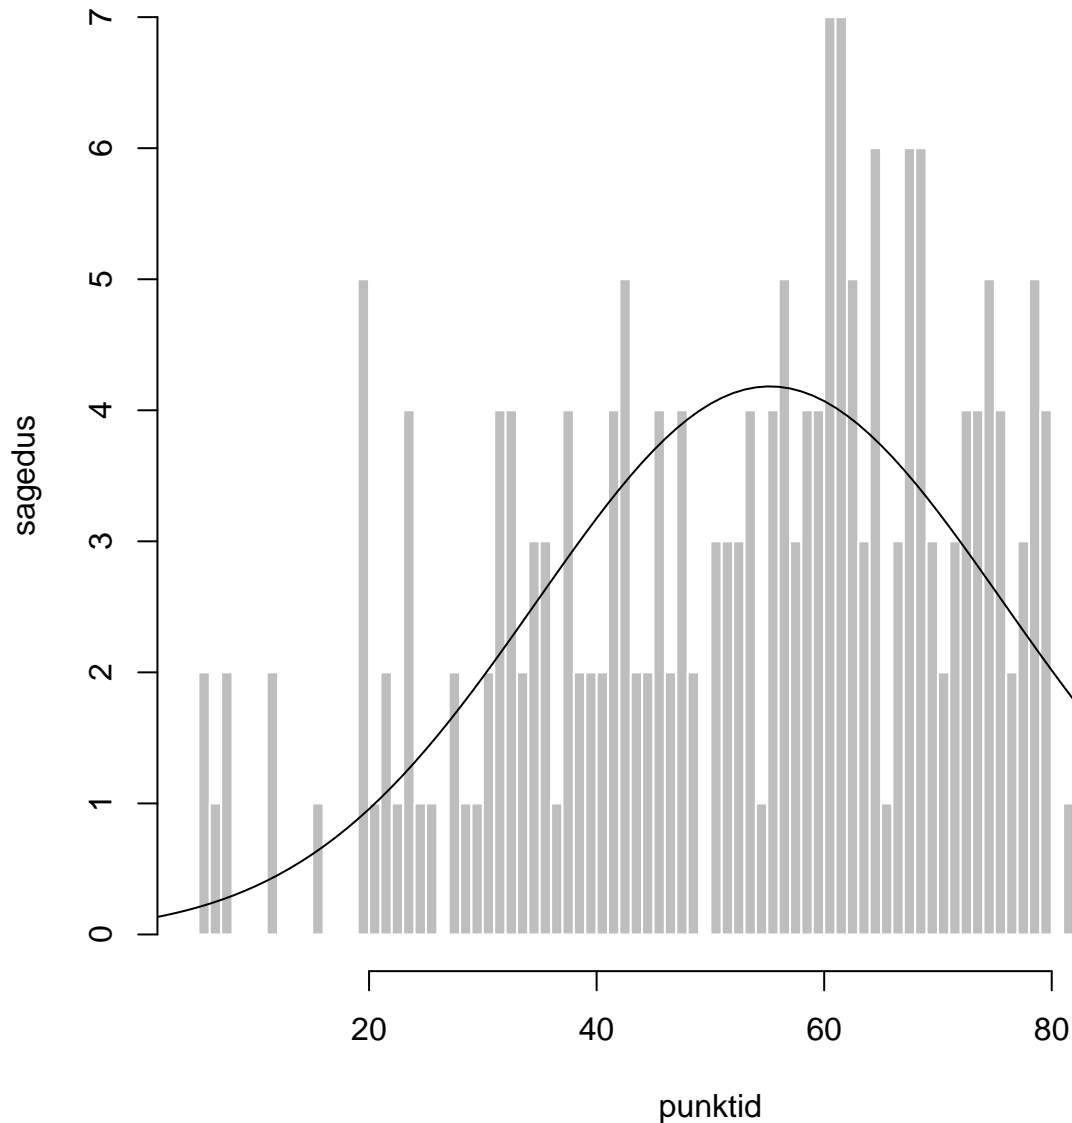

Tulemused sooti

Tulemused õppekeeleli

Tulemused sooti

Tulemuste jaotus

Valimi maht: 2211 , keskmine: 60.8 , st.hälve: 19.4

Tulemuste jaotus. Õppekeel-eesti

Valimi maht: 1995 , keskmine: 61.4 , st.hälve: 19.2

Tulemuste jaotus. Õppekeel-vene

Valimi maht: 215 , keskmine: 55.2 , st.hälve: 20.5

Tulemuste jaotus – I OSA

Valimi maht: 2211 , keskmine: 13.5 , st.hälve: 5.7

Tulemuste jaotus – I OSA

Valimi maht: 2211 , keskmine: 13.5 , st.hälve: 5.7