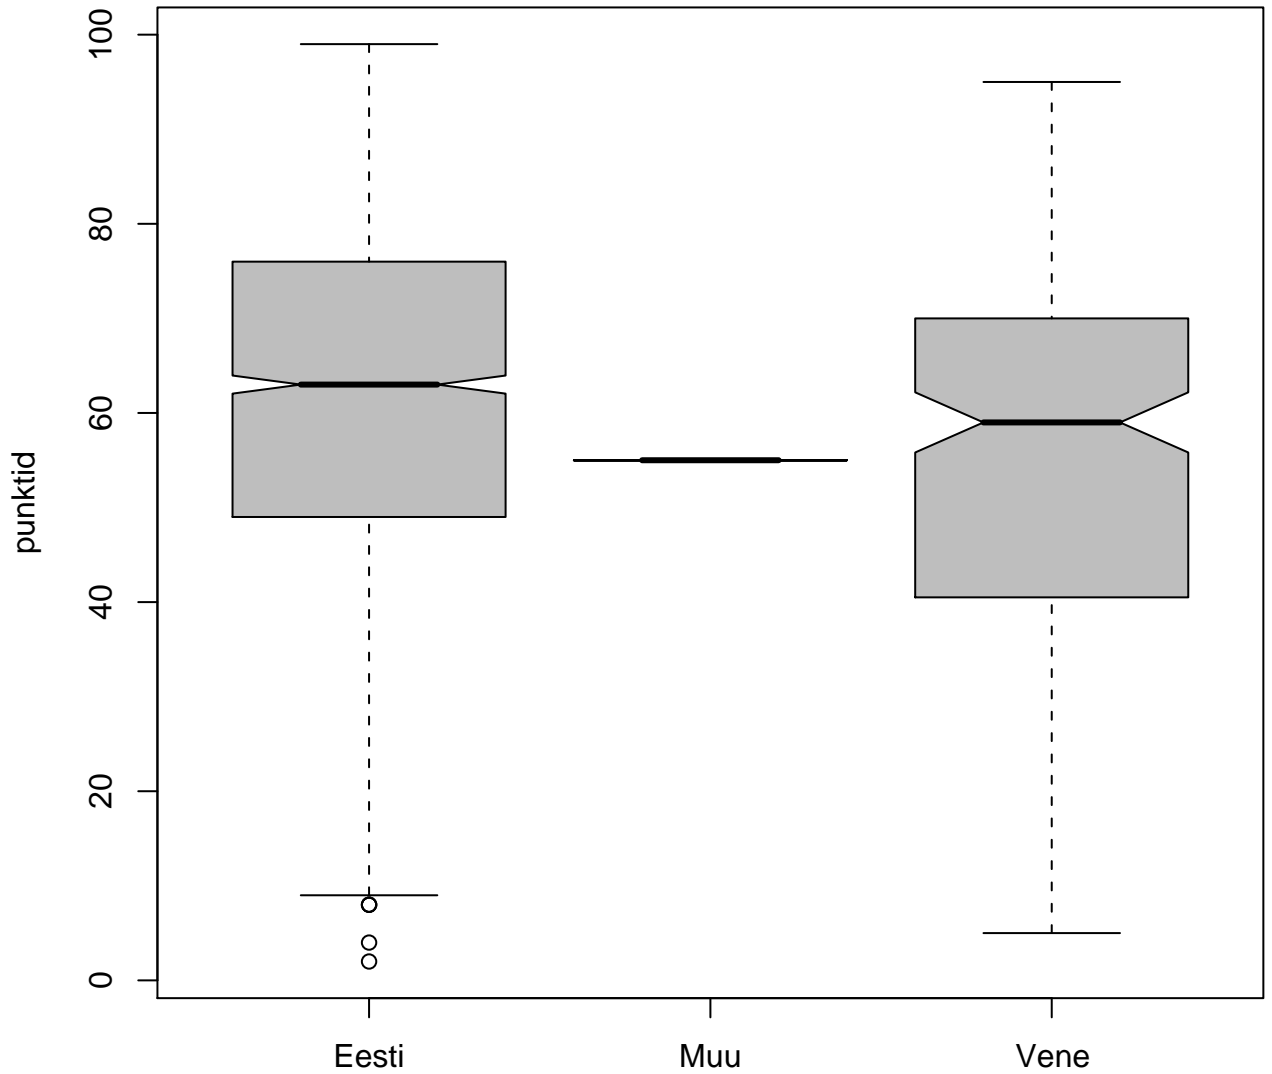

Tulemused sooti

Tulemused õppekeeleli

Tulemused sooti

Tulemuste jaotus

Valimi maht: 2211 , keskmine: 60.8 , st.hälve: 19.4

Tulemuste jaotus. Õppekeel-eesti

Valimi maht: 1995 , keskmine: 61.4 , st.hälve: 19.2

Tulemuste jaotus. Õppekeel-vene

Valimi maht: 215 , keskmine: 55.2 , st.hälve: 20.5

Tulemuste jaotus – I OSA

Valimi maht: 2211 , keskmine: 13.5 , st.hälve: 5.7

Tulemuste jaotus – I OSA

Valimi maht: 2211 , keskmine: 13.5 , st.hälve: 5.7