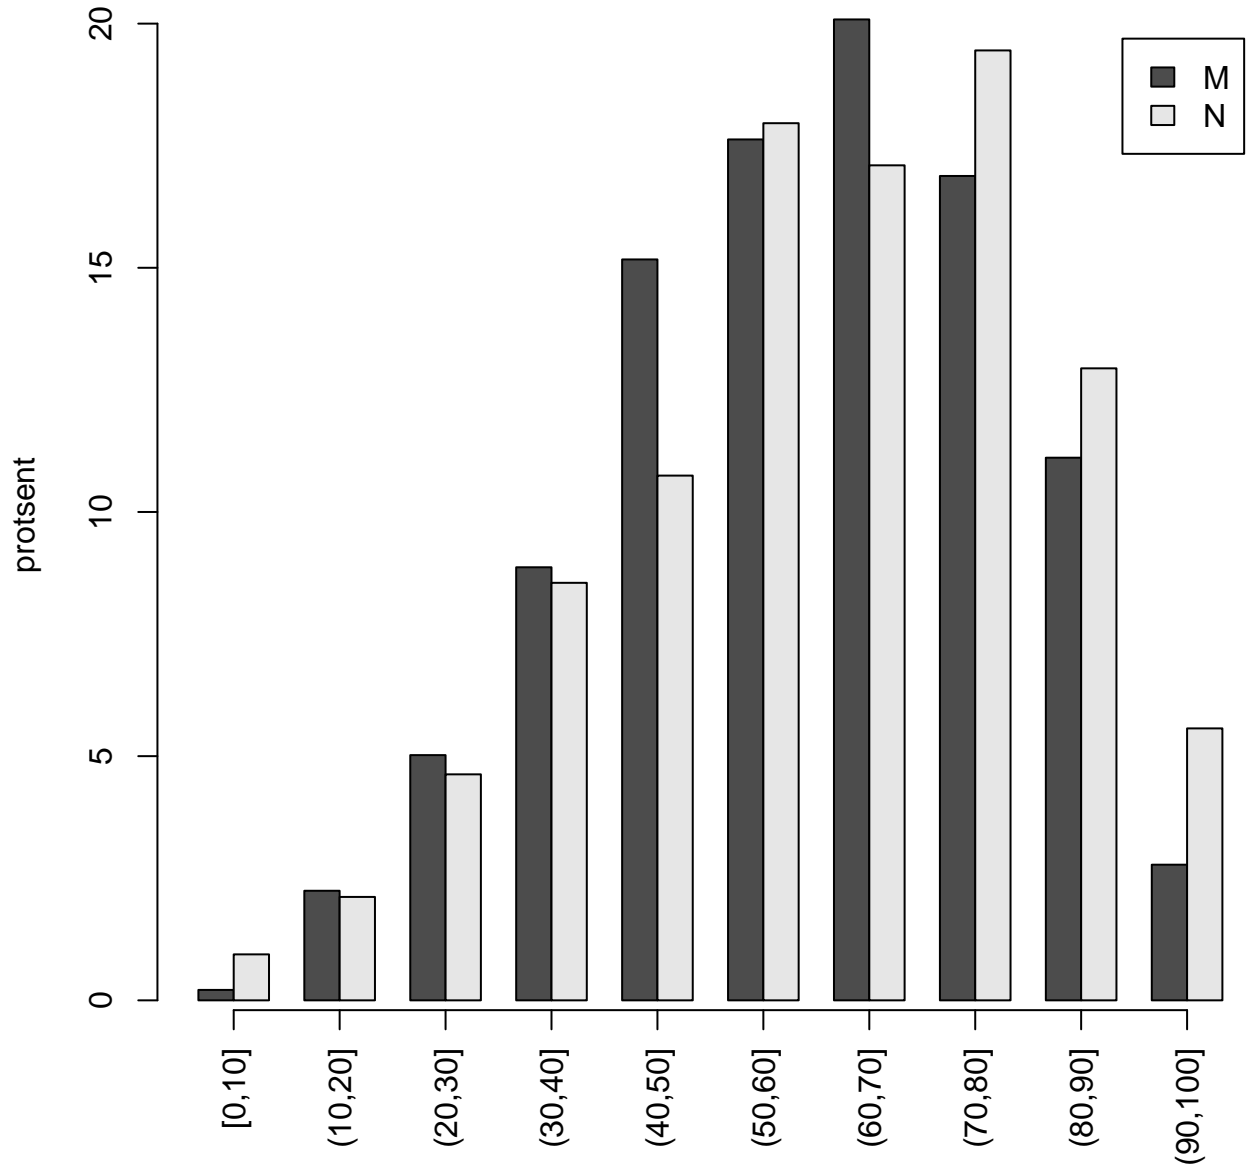

Tulemused sooti

Tulemused õppekeeleli

Tulemused sooti

Tulemuste jaotus

Valimi maht: 2211 , keskmine: 60.8 , st.hälve: 19.4

Tulemuste jaotus. Õppekeel-eesti

Valimi maht: 1995 , keskmine: 61.4 , st.hälve: 19.2

Tulemuste jaotus. Õppekeel-vene

Valimi maht: 215 , keskmine: 55.2 , st.hälve: 20.5

Tulemuste jaotus – I OSA

Valimi maht: 2211 , keskmine: 13.5 , st.hälve: 5.7

Tulemuste jaotus – I OSA

Valimi maht: 2211 , keskmine: 13.5 , st.hälve: 5.7