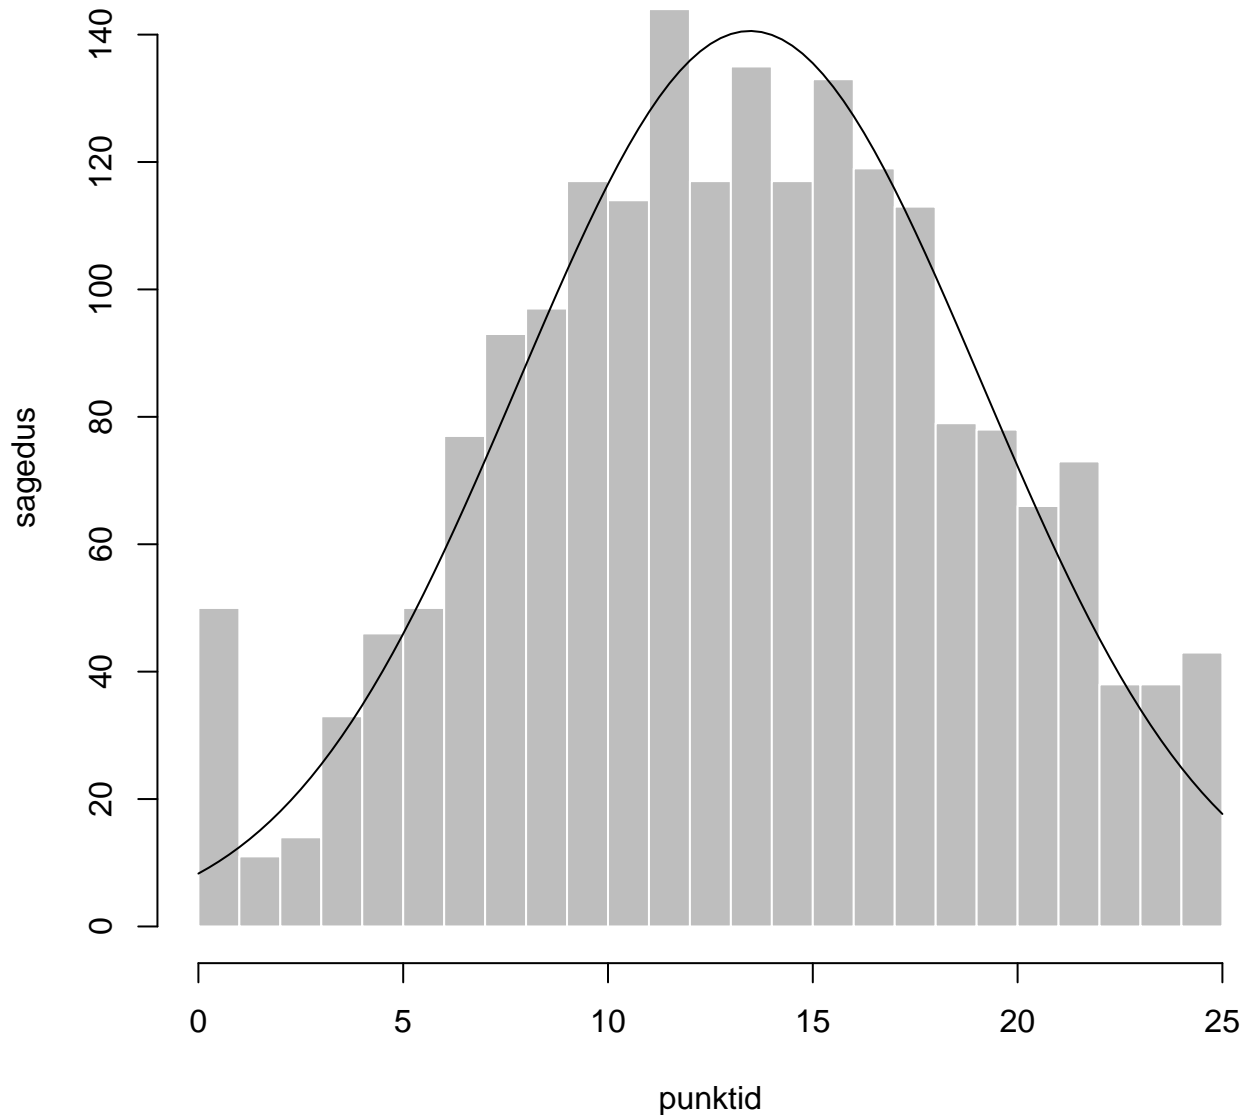

Tulemuste jaotus – I OSA – Eesti õppekeel

Valimi maht: 1995 , keskmine: 13.5 , st.hälve: 5.7