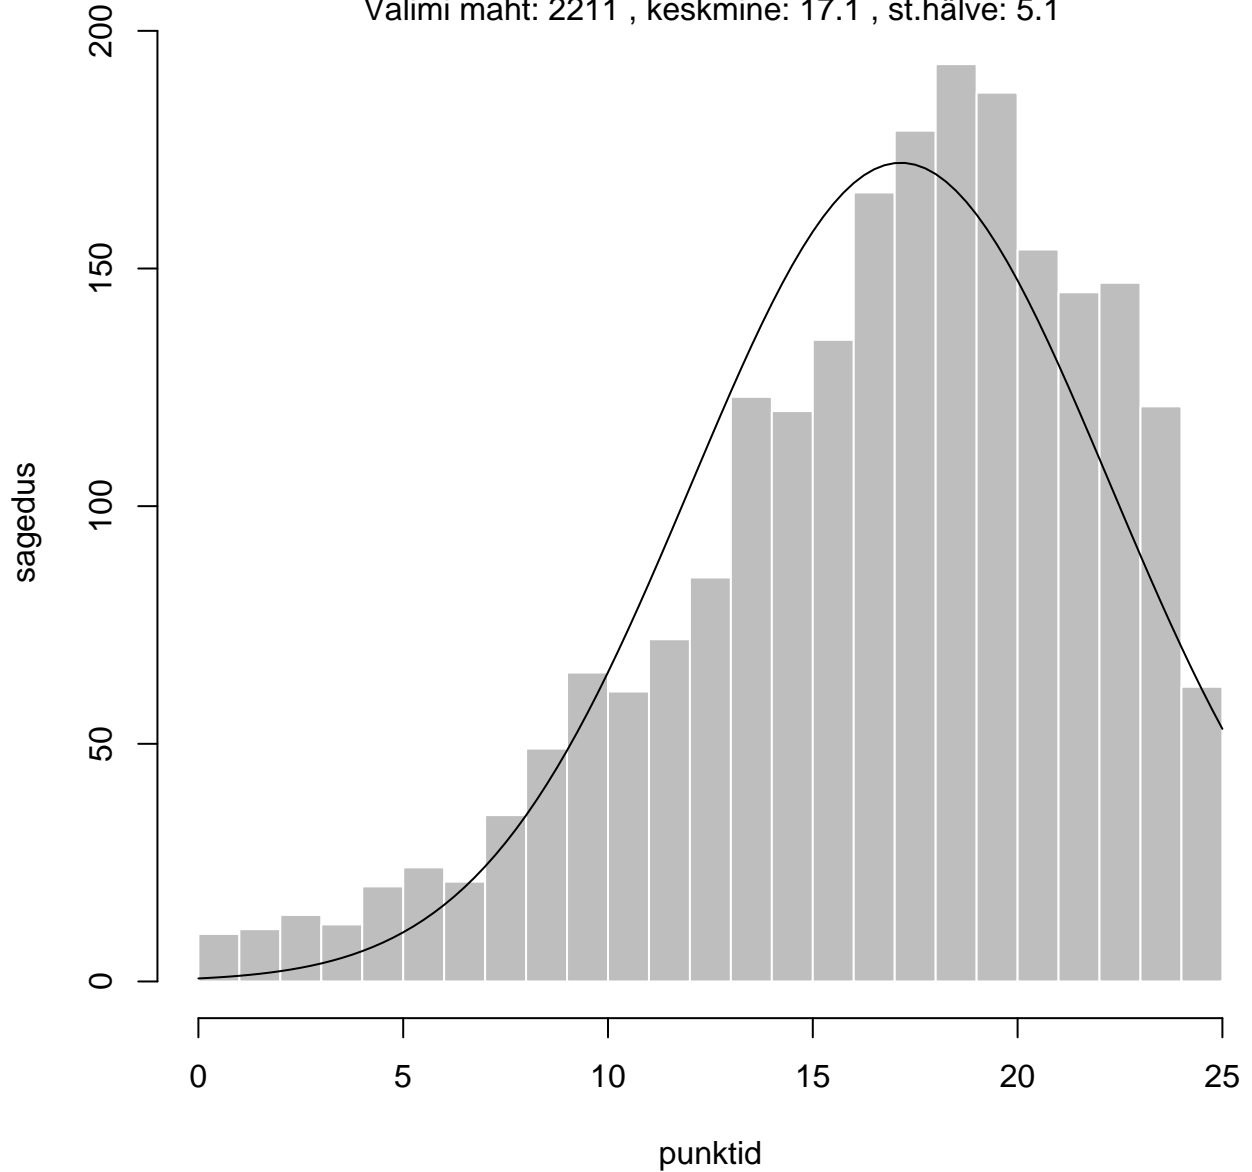

Tulemuste jaotus – III OSA

Valimi maht: 2211 , keskmine: 17.1 , st.hälve: 5.1