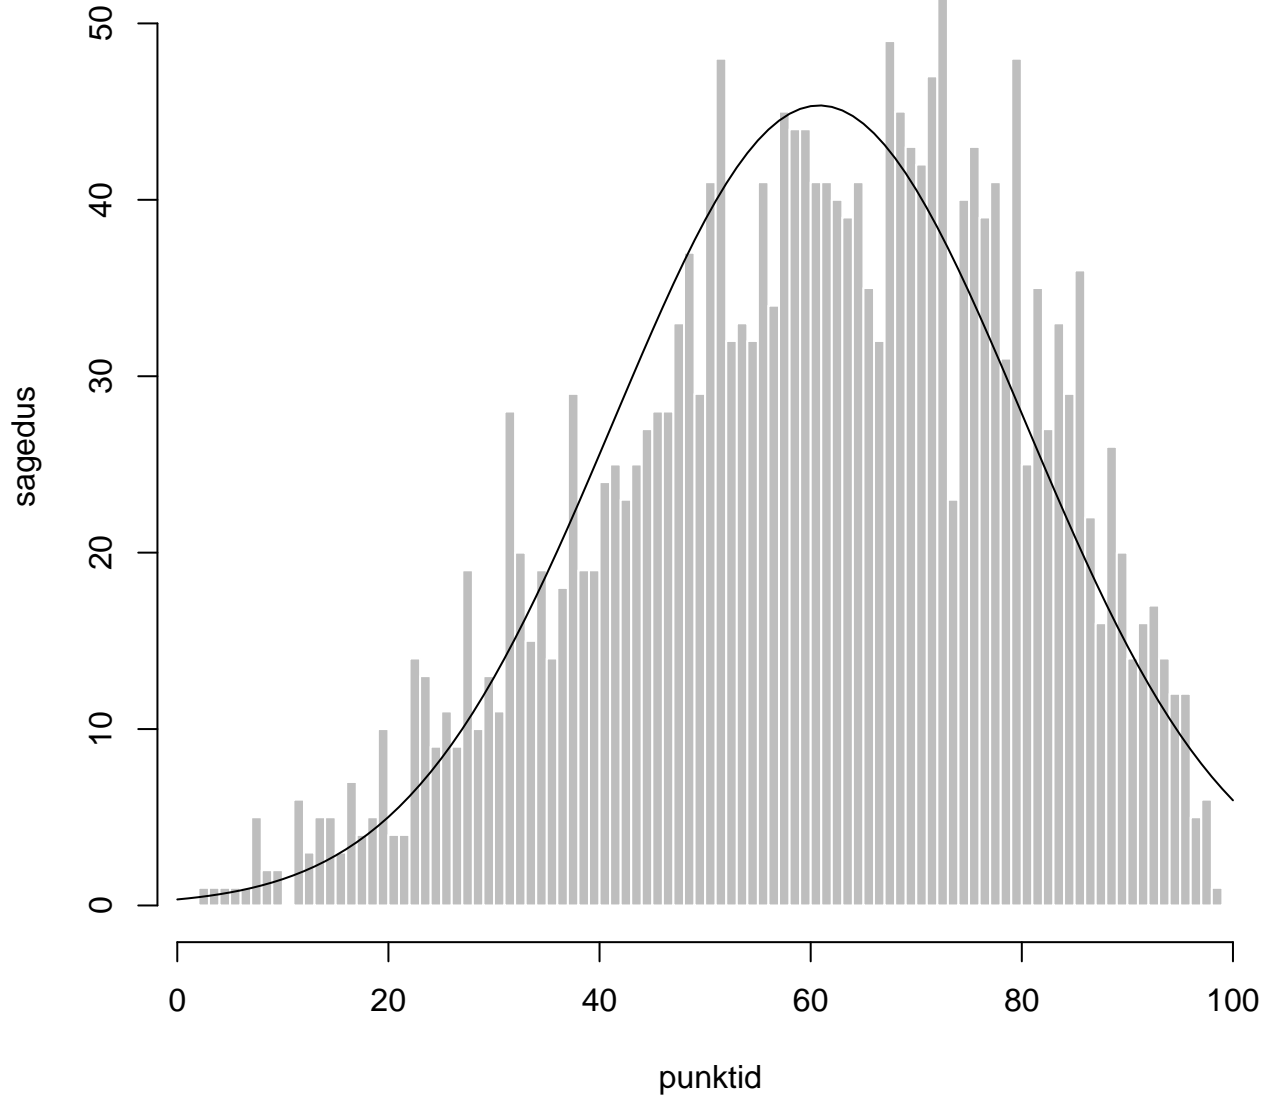

Tulemused sooti

Tulemused õppekeeleli

Tulemused sooti

Tulemuste jaotus

Valimi maht: 2211 , keskmine: 60.8 , st.hälve: 19.4

Tulemuste jaotus. Õppekeel-eesti

Valimi maht: 1995 , keskmine: 61.4 , st.hälve: 19.2

Tulemuste jaotus. Õppekeel-vene

Valimi maht: 215 , keskmine: 55.2 , st.hälve: 20.5

Tulemuste jaotus – I OSA

Valimi maht: 2211 , keskmine: 13.5 , st.hälve: 5.7

Tulemuste jaotus – I OSA

Valimi maht: 2211 , keskmine: 13.5 , st.hälve: 5.7