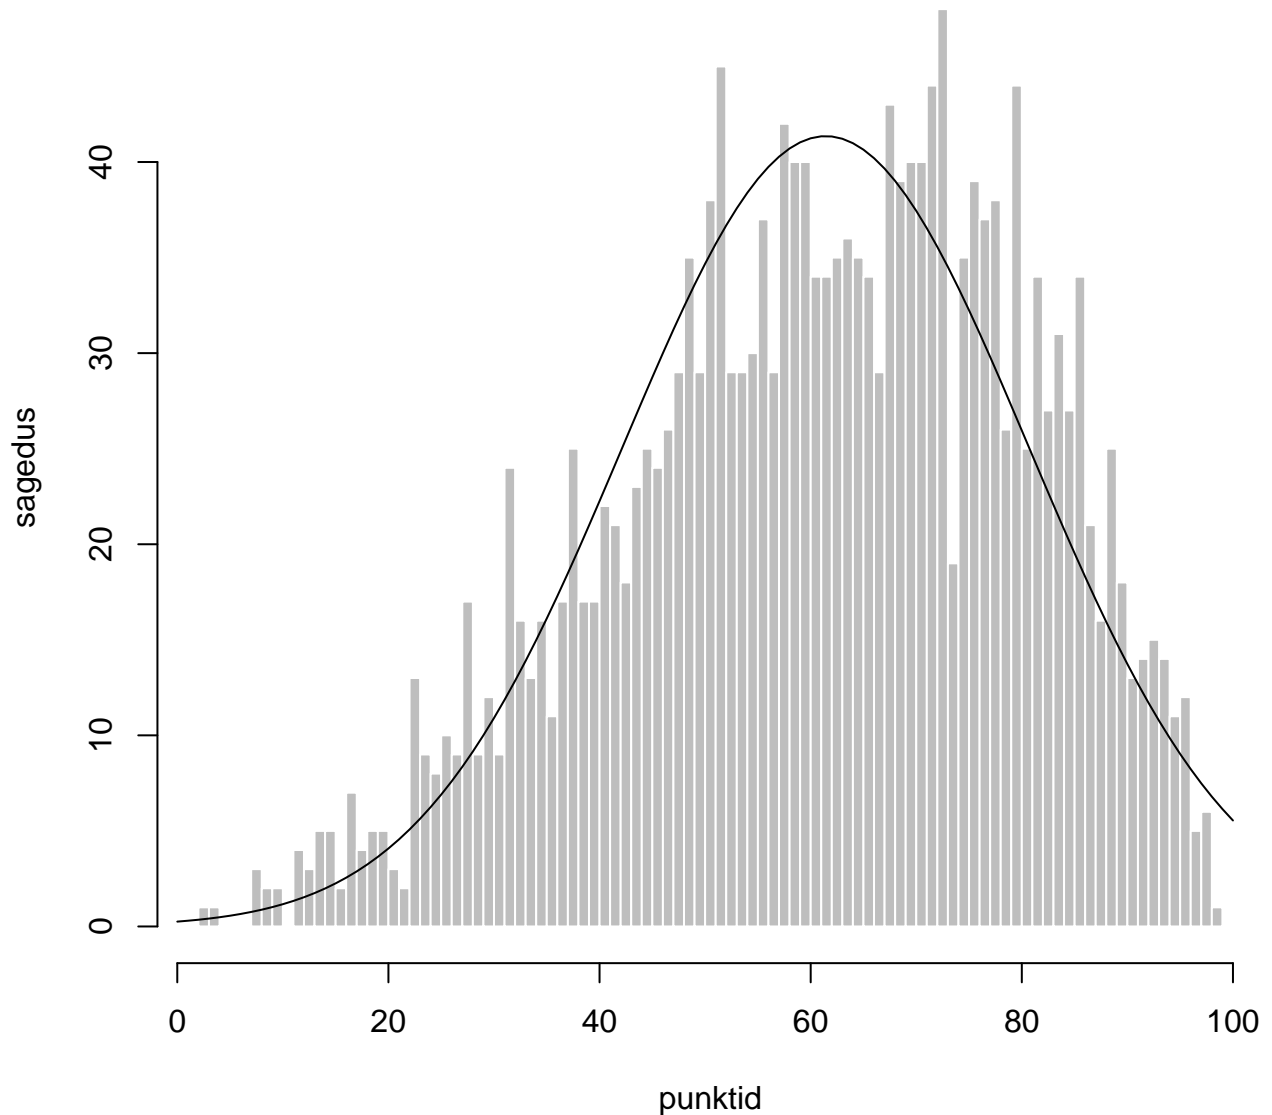

Tulemused sooti

Tulemused õppekeeleli

Tulemused sooti

Tulemuste jaotus

Valimi maht: 2211 , keskmine: 60.8 , st.hälve: 19.4

Tulemuste jaotus. Õppekeel-eesti

Valimi maht: 1995 , keskmine: 61.4 , st.hälve: 19.2

Tulemuste jaotus. Õppekeel-vene

Valimi maht: 215 , keskmine: 55.2 , st.hälve: 20.5

Tulemuste jaotus – I OSA

Valimi maht: 2211 , keskmine: 13.5 , st.hälve: 5.7

Tulemuste jaotus – I OSA

Valimi maht: 2211 , keskmine: 13.5 , st.hälve: 5.7