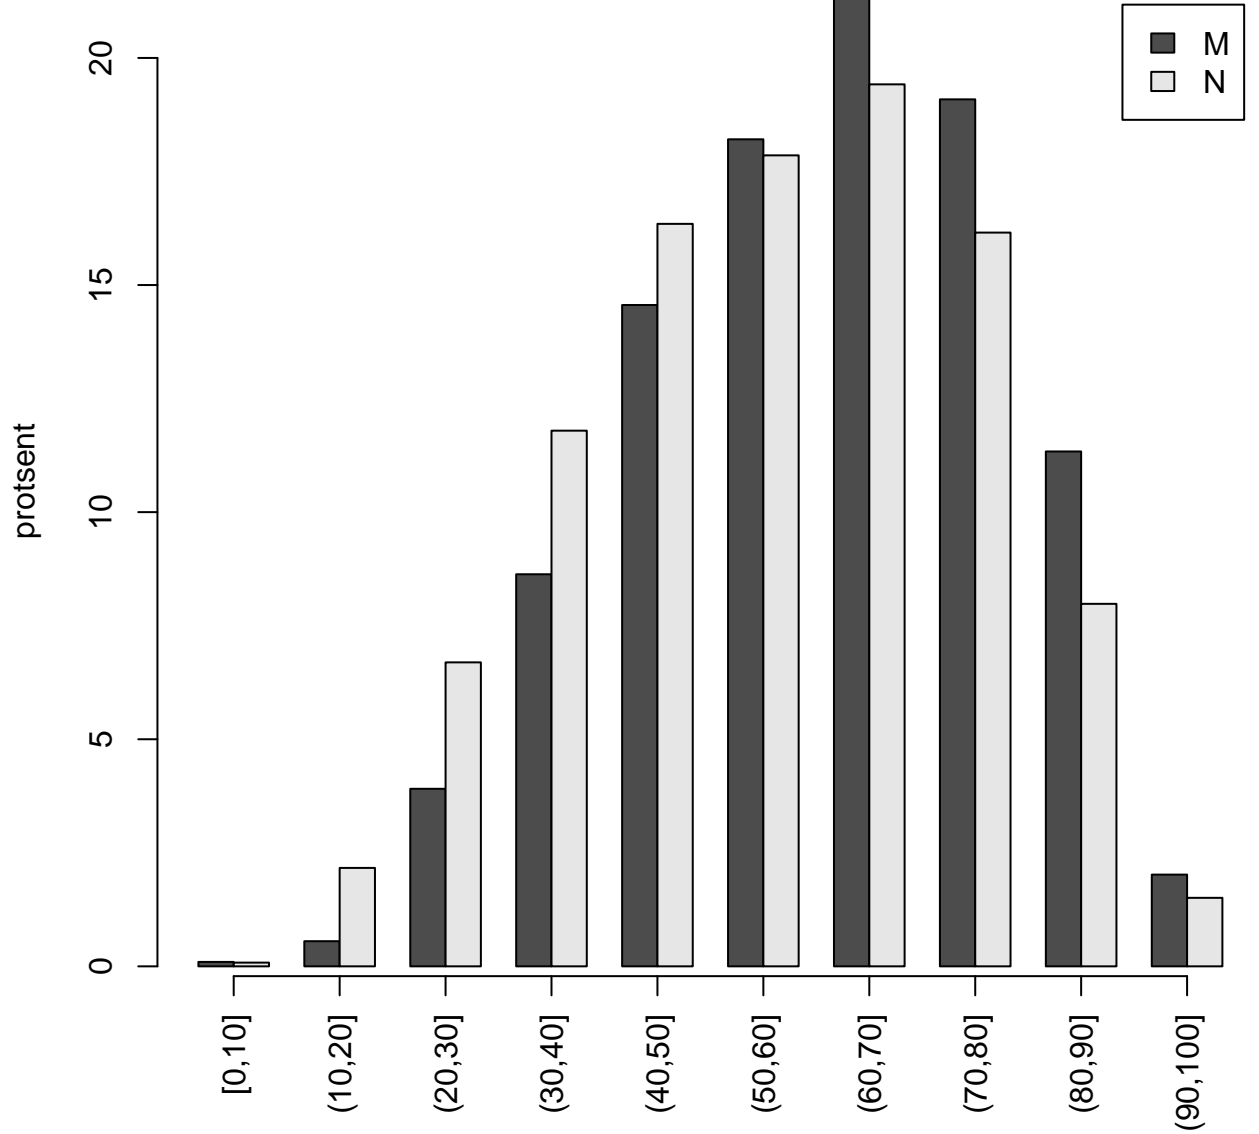

# Tulemuste jaotus

Valimi maht: 6716 , keskmine: 59.1 , st.hälve: 17.8