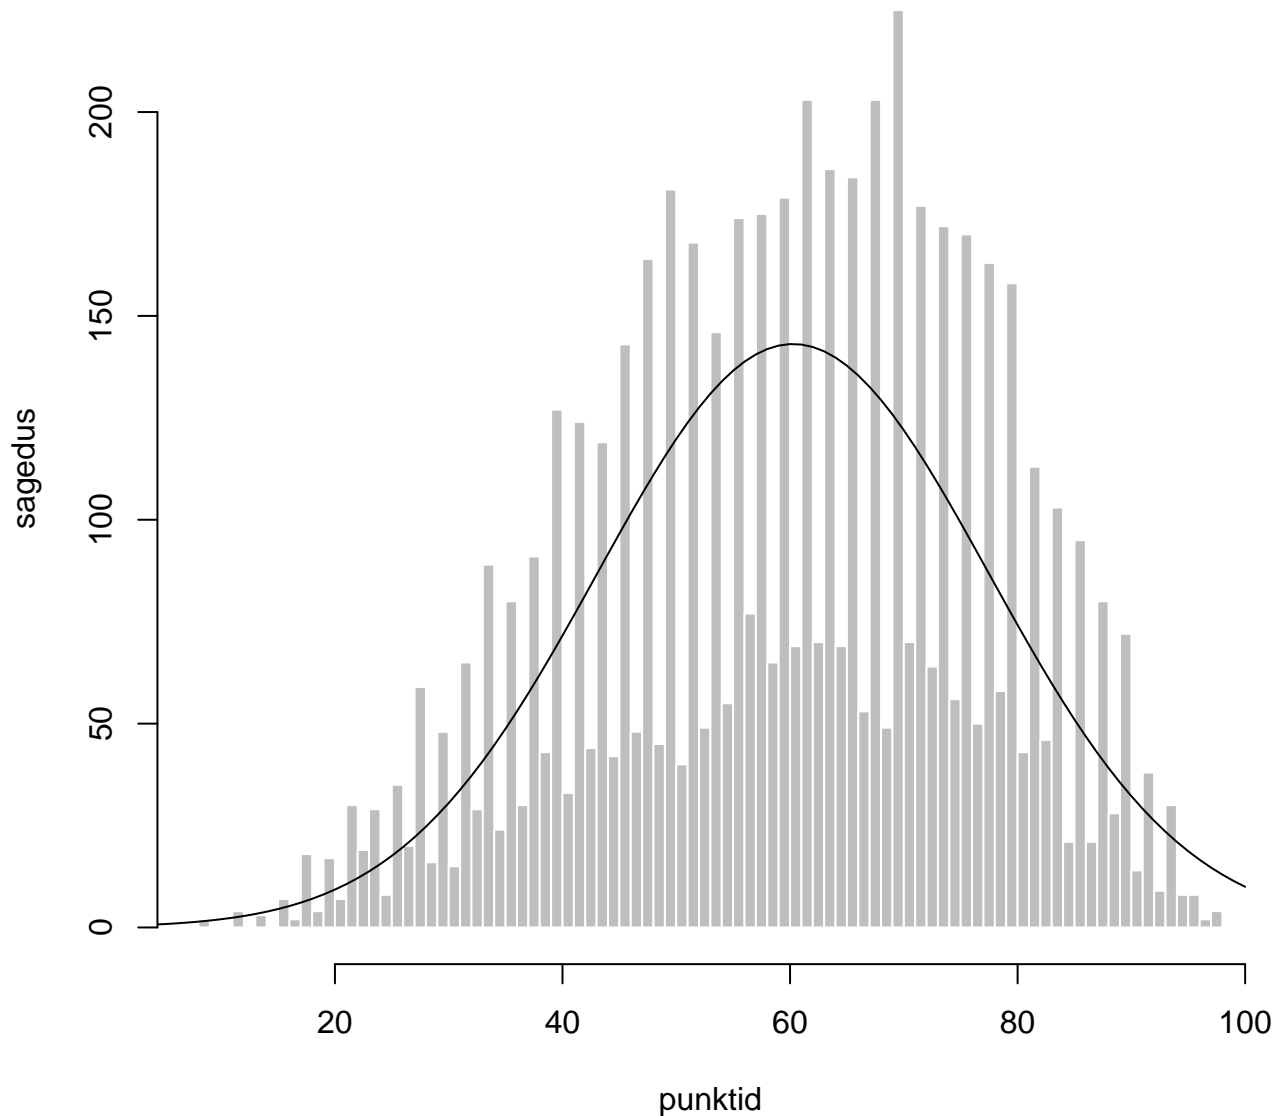

Tulemuste jaotus. Õppekeel-eesti

Valimi maht: 6176 , keskmine: 60.3 , st.hälve: 17.2