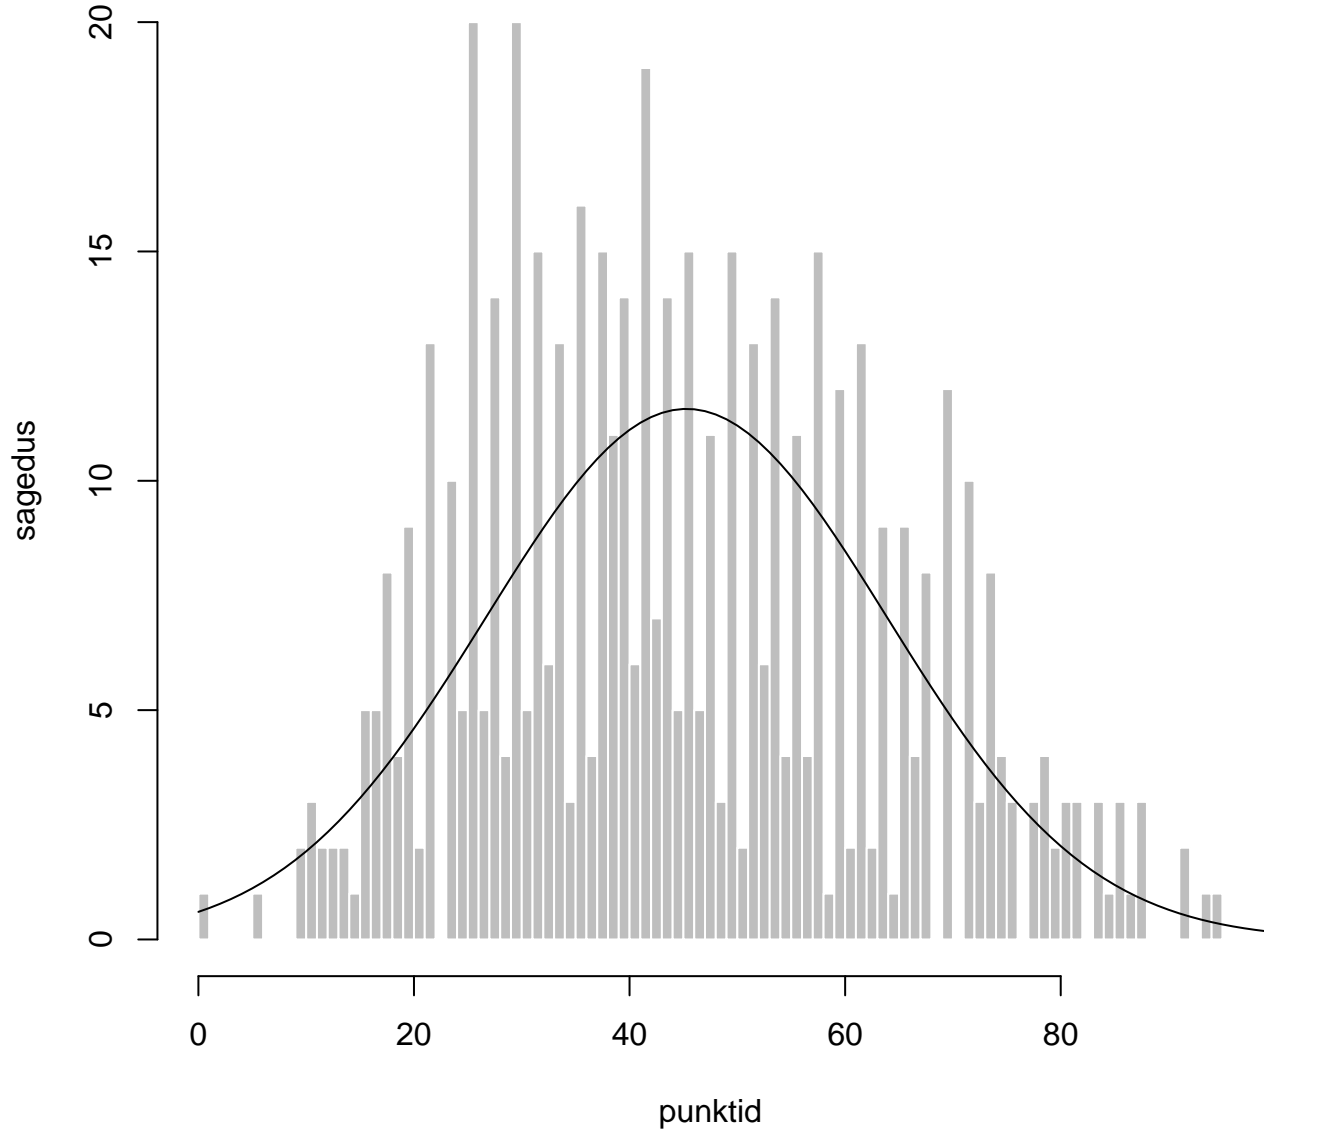

Tulemuste jaotus. Õppekeel-vene

Valimi maht: 540 , keskmine: 45.3 , st.hälve: 18.6