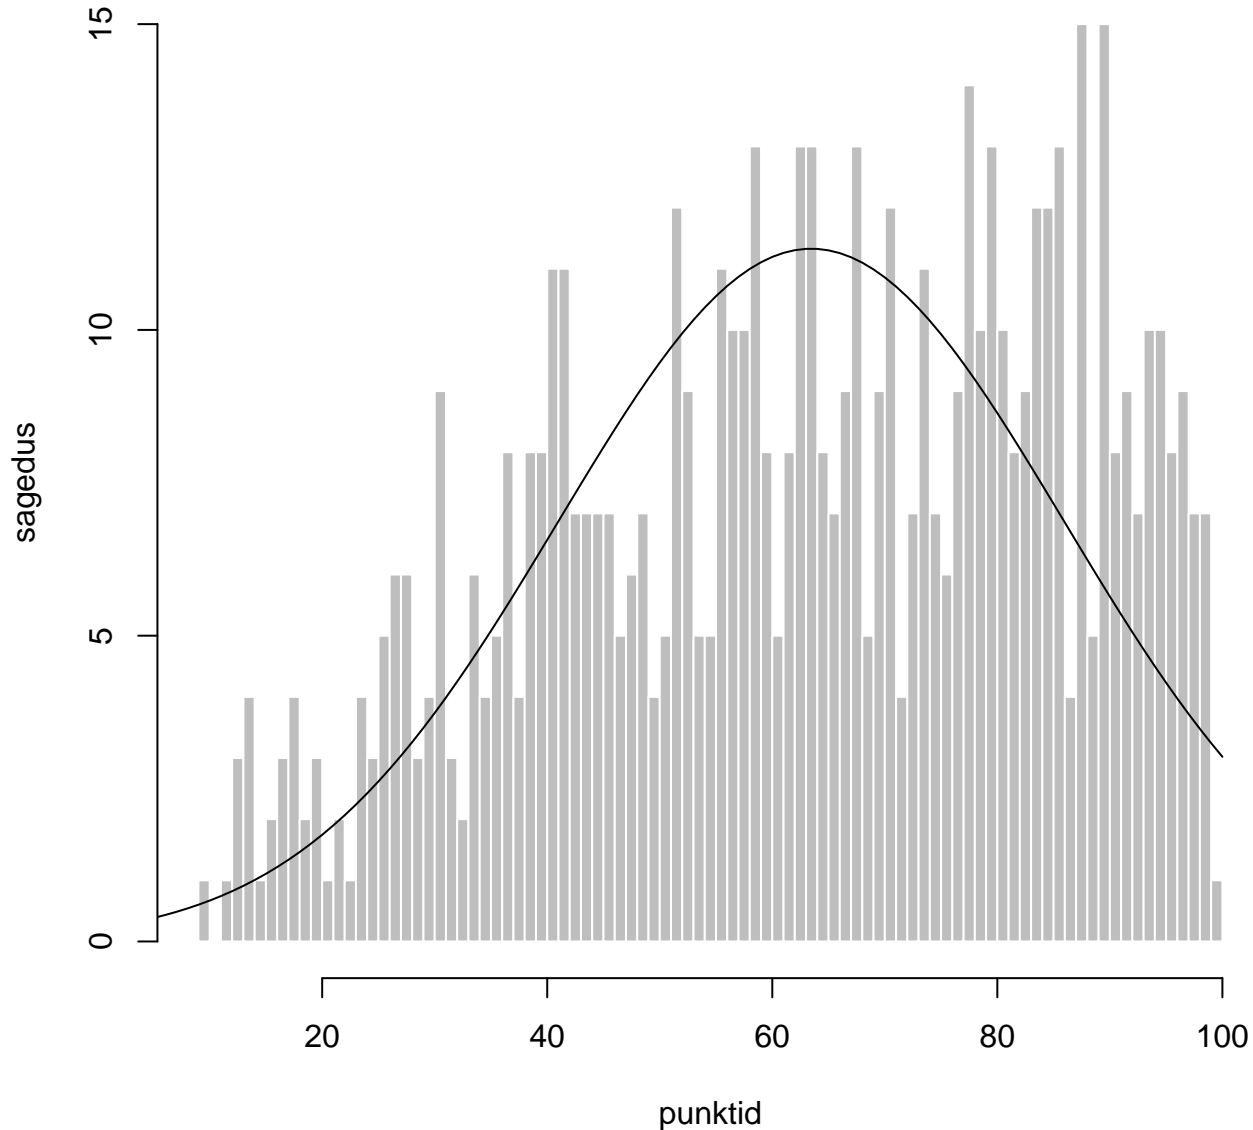

Tulemused sooti

Tulemused õppekeeleti

Tulemused sooti

Tulemuste jaotus

Valimi maht: 717 , keskmine: 63.9 , st.hälve: 22.4

Tulemuste jaotus. Õppekeel-eesti

Valimi maht: 638 , keskmine: 63.5 , st.hälve: 22.5

Tulemuste jaotus. Õppekeel-vene

Valimi maht: 717 , keskmine: 28.9 , st.hälve: 14.9