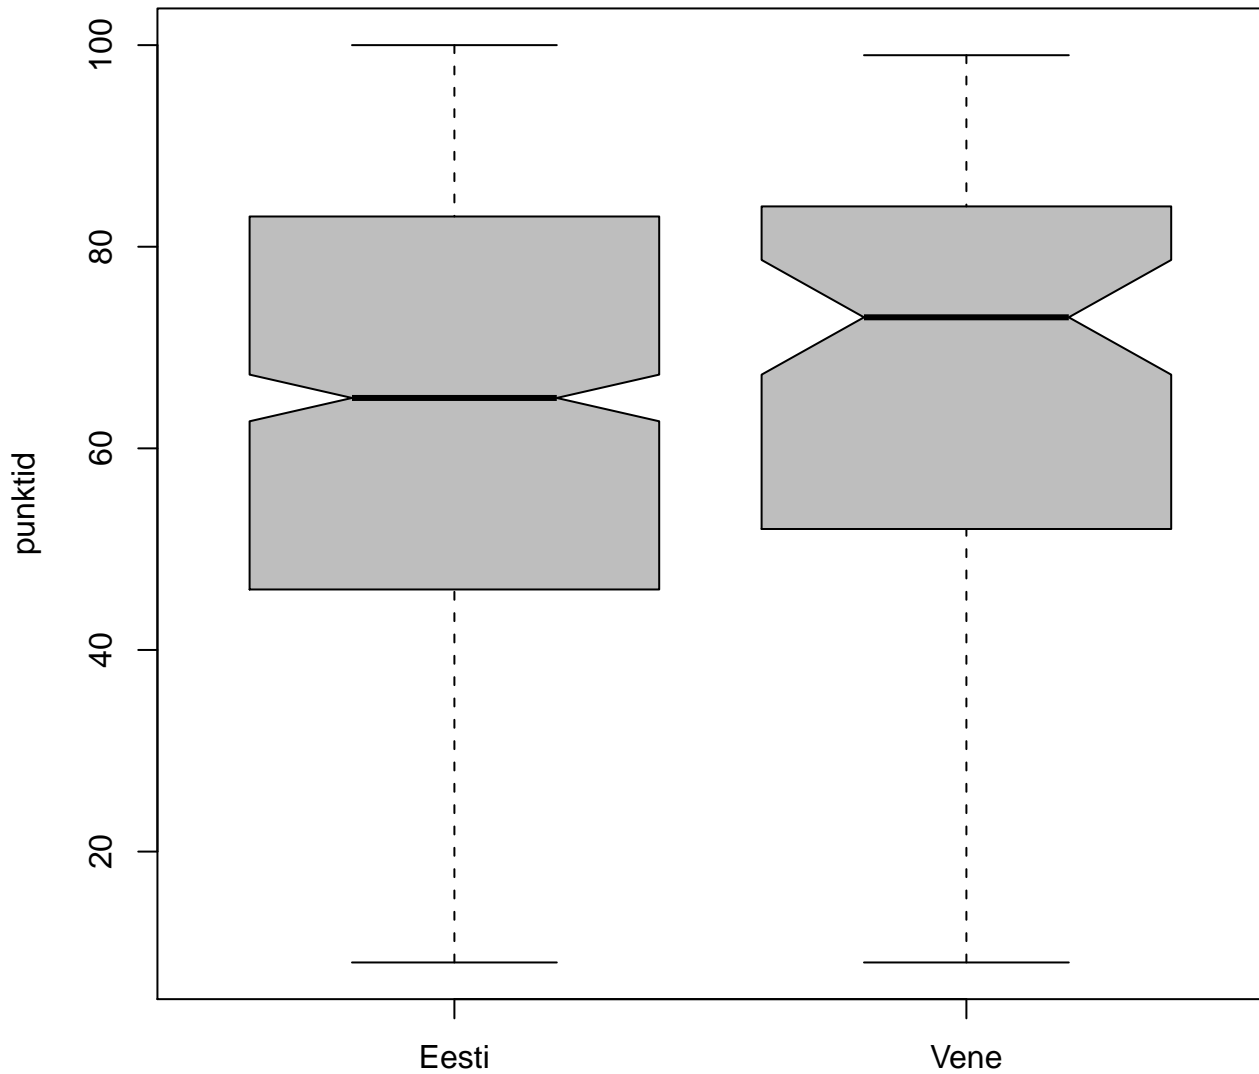

Tulemused sooti

Tulemused õppekeeleti

Tulemused sooti

Tulemuste jaotus

Valimi maht: 717 , keskmine: 63.9 , st.hälve: 22.4

Tulemuste jaotus. Õppekeel-eesti

Valimi maht: 638 , keskmine: 63.5 , st.hälve: 22.5

Tulemuste jaotus. Õppekeel-vene

Valimi maht: 717 , keskmine: 28.9 , st.hälve: 14.9