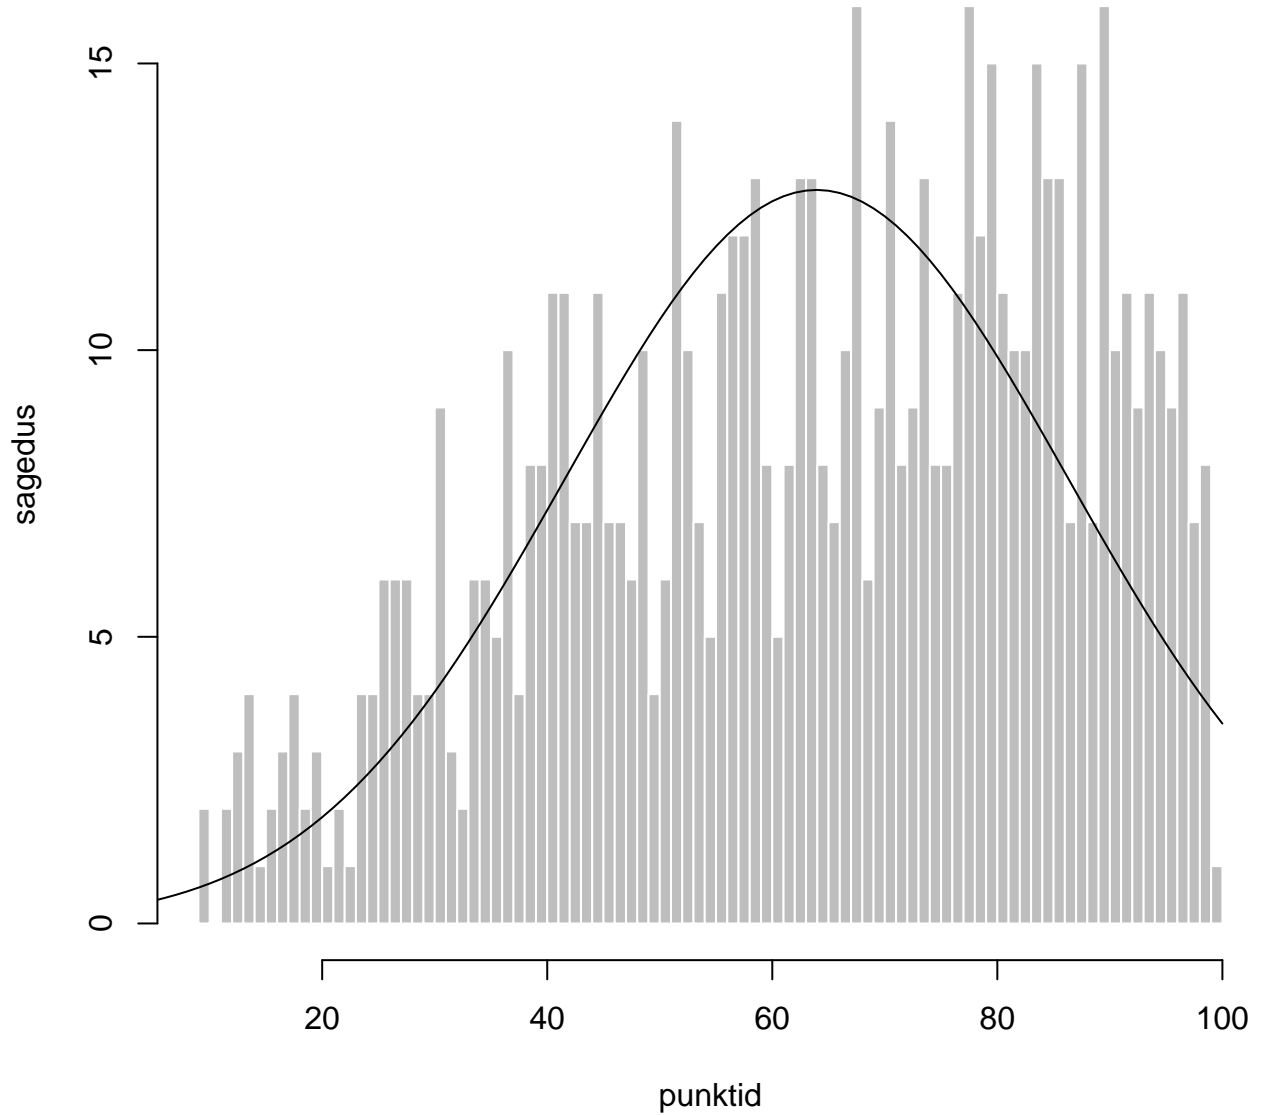

Tulemused sooti

Tulemused õppekeeleti

Tulemused sooti

Tulemuste jaotus

Valimi maht: 717 , keskmine: 63.9 , st.hälve: 22.4

Tulemuste jaotus. Õppekeel-eesti

Valimi maht: 638 , keskmine: 63.5 , st.hälve: 22.5

Tulemuste jaotus. Õppekeel-vene

Valimi maht: 717 , keskmine: 28.9 , st.hälve: 14.9