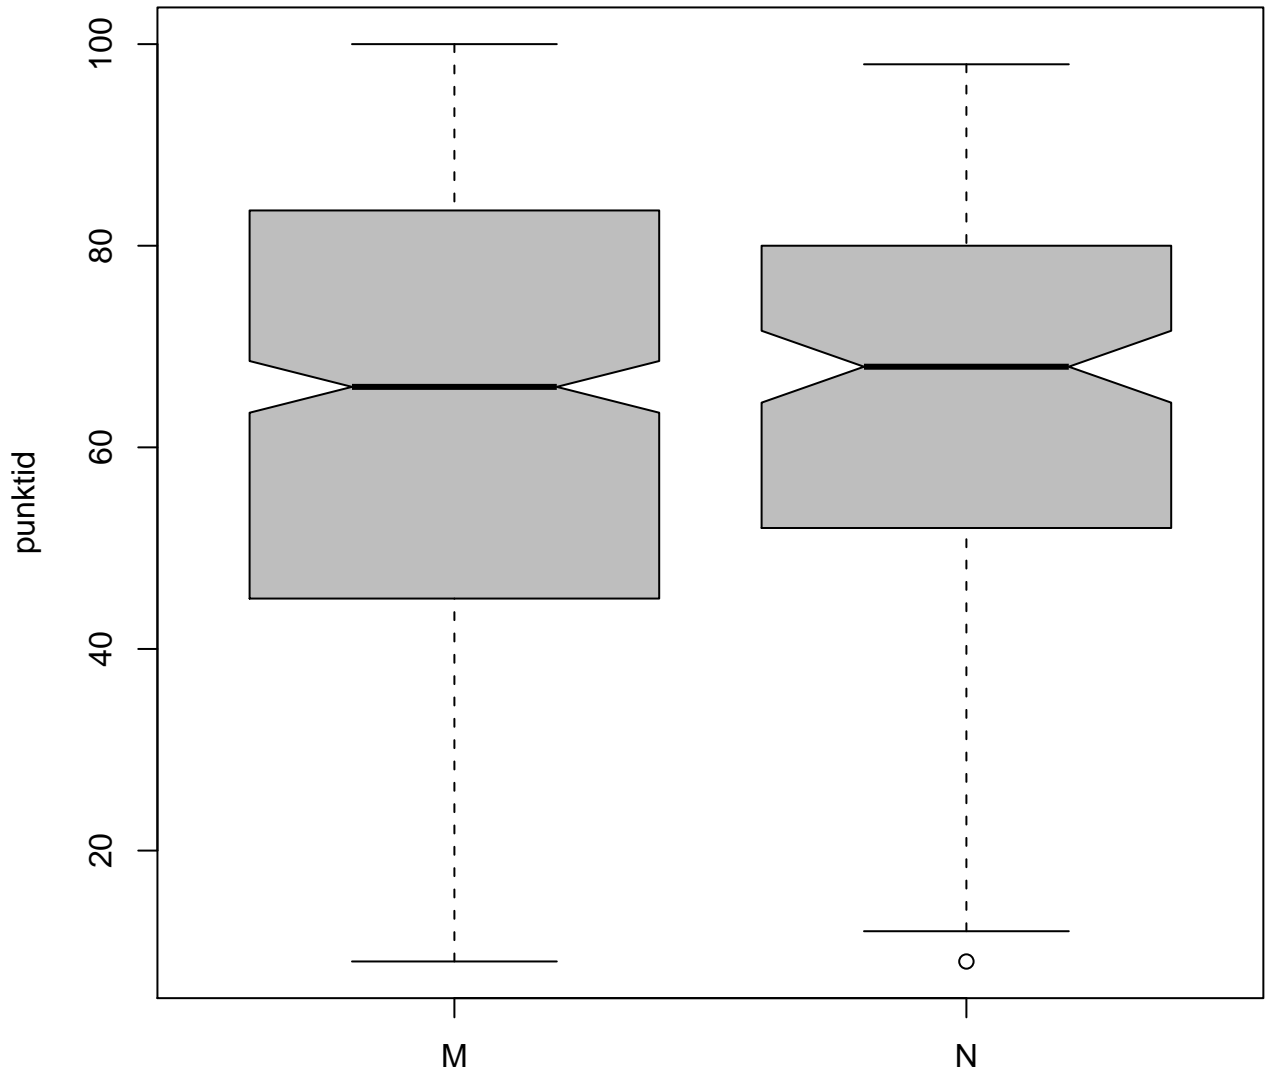

Tulemused sooti

Tulemused õppekeeleti

Tulemused sooti

Tulemuste jaotus

Valimi maht: 717 , keskmine: 63.9 , st.hälve: 22.4

Tulemuste jaotus. Õppekeel-eesti

Valimi maht: 638 , keskmine: 63.5 , st.hälve: 22.5

Tulemuste jaotus. Õppekeel-vene

Valimi maht: 717 , keskmine: 28.9 , st.hälve: 14.9