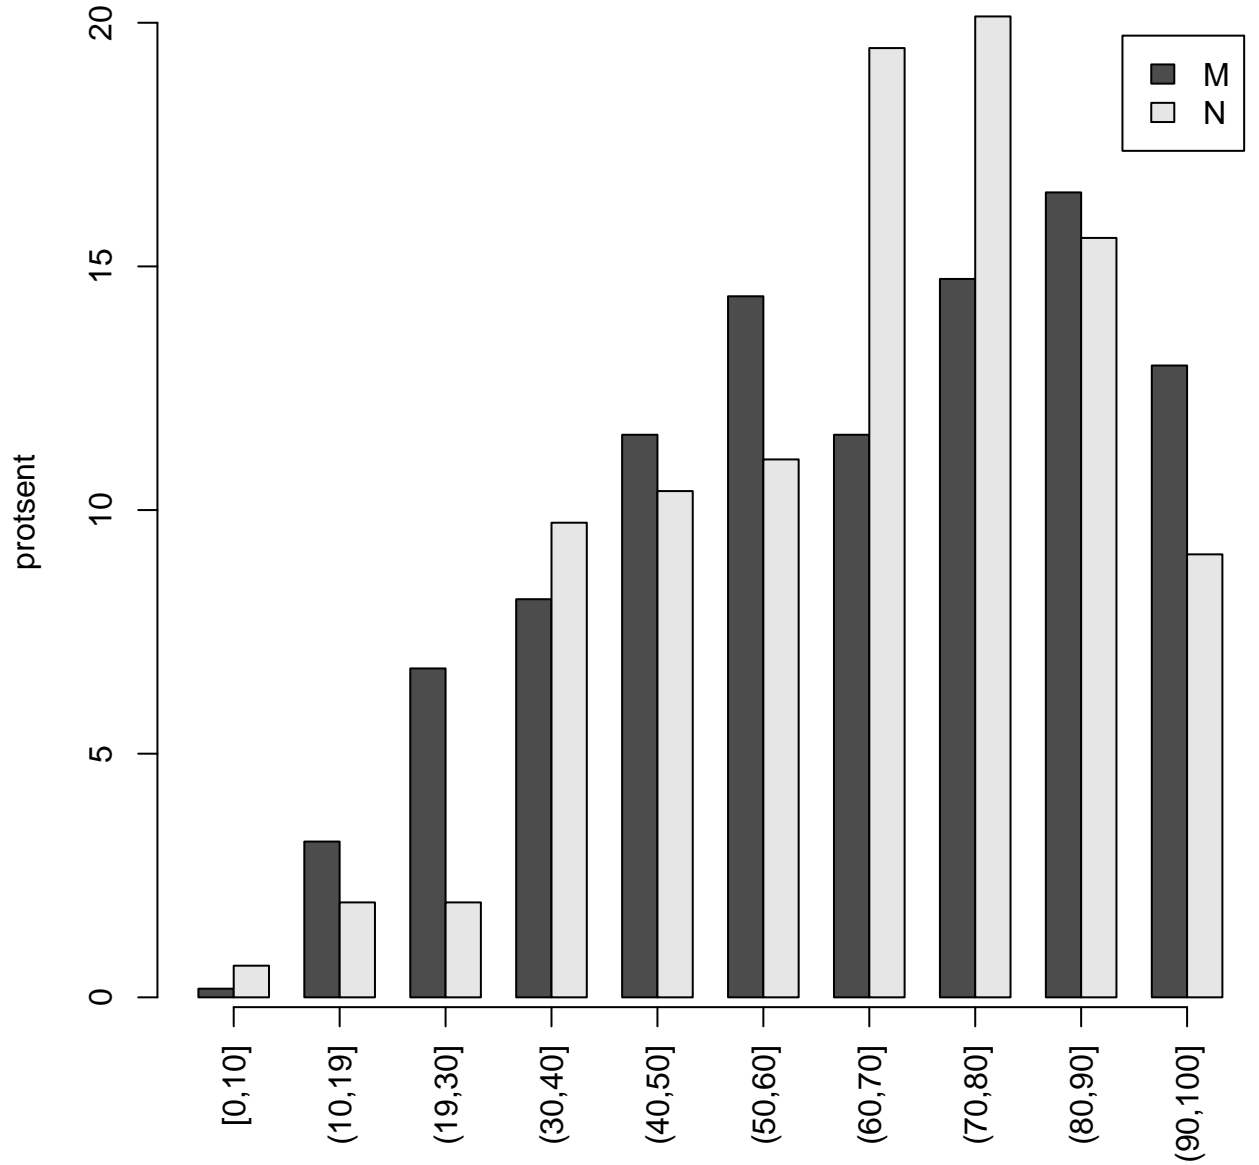

Tulemused sooti

Tulemused õppekeeleti

Tulemused sooti

Tulemuste jaotus

Valimi maht: 717 , keskmine: 63.9 , st.hälve: 22.4

Tulemuste jaotus. Õppekeel-eesti

Valimi maht: 638 , keskmine: 63.5 , st.hälve: 22.5

Tulemuste jaotus. Õppekeel-vene

Valimi maht: 79 , keskmine: 67.8 , st.hälve: 21.2

Tulemuste jaotus – I OSA

Valimi maht: 717 , keskmine: 14.3 , st.hälve: 3.3

Tulemuste jaotus – II OSA

Valimi maht: 717 , keskmine: 20.7 , st.hälve: 5.8

Tulemuste jaotus – III OSA

Valimi maht: 717 , keskmine: 28.9 , st.hälve: 14.9