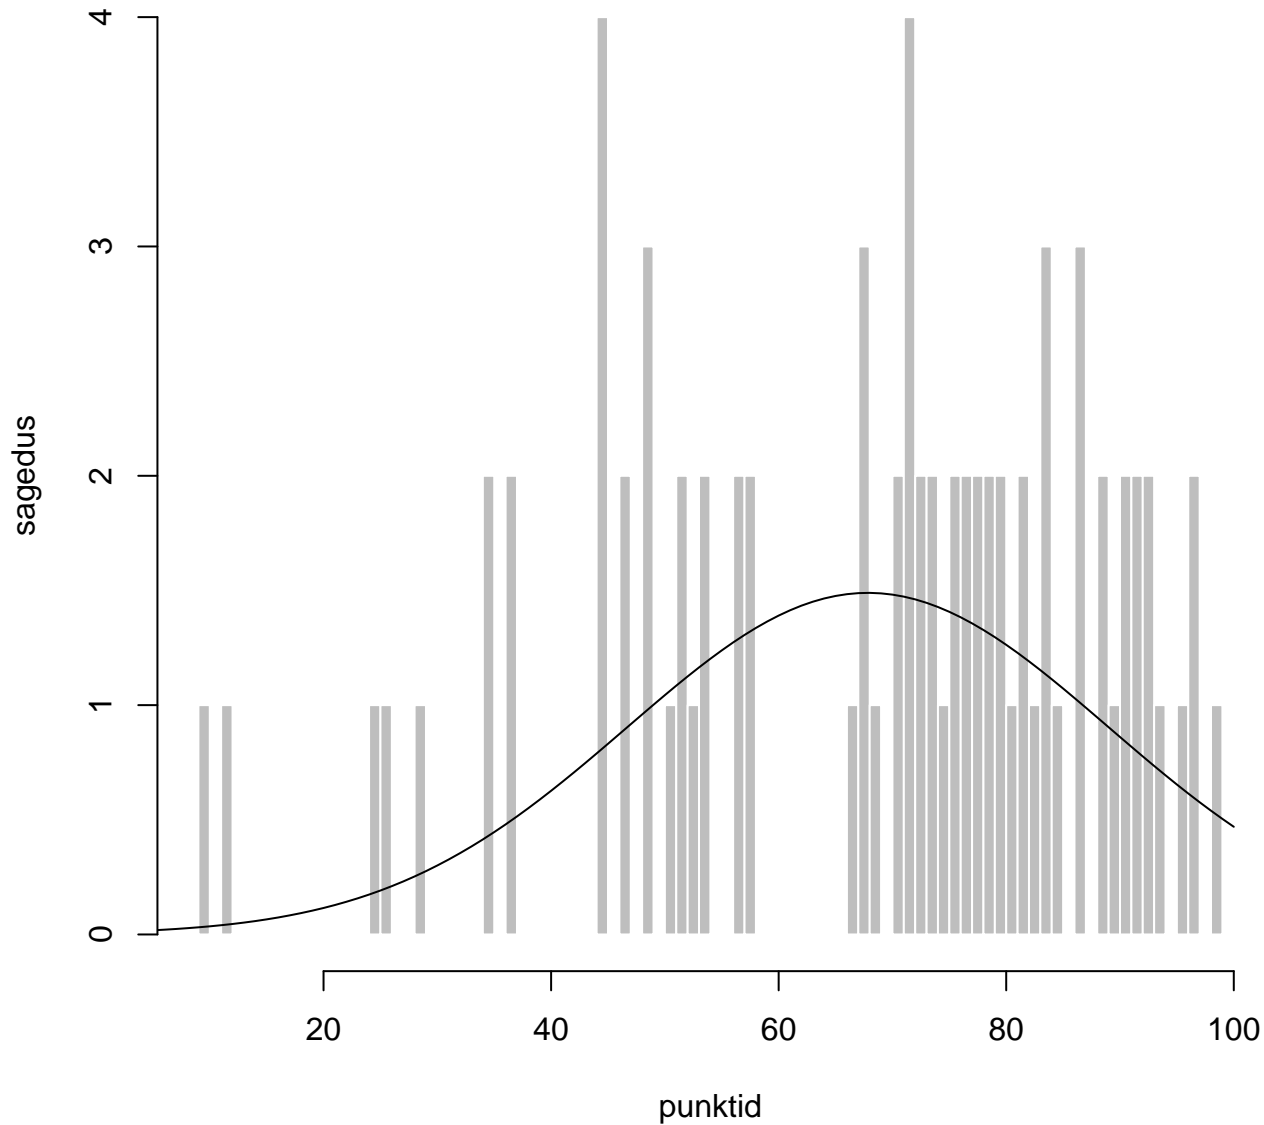

Tulemuste jaotus. Õppekeel-vene

Valimi maht: 79 , keskmine: 67.8 , st.hälve: 21.2