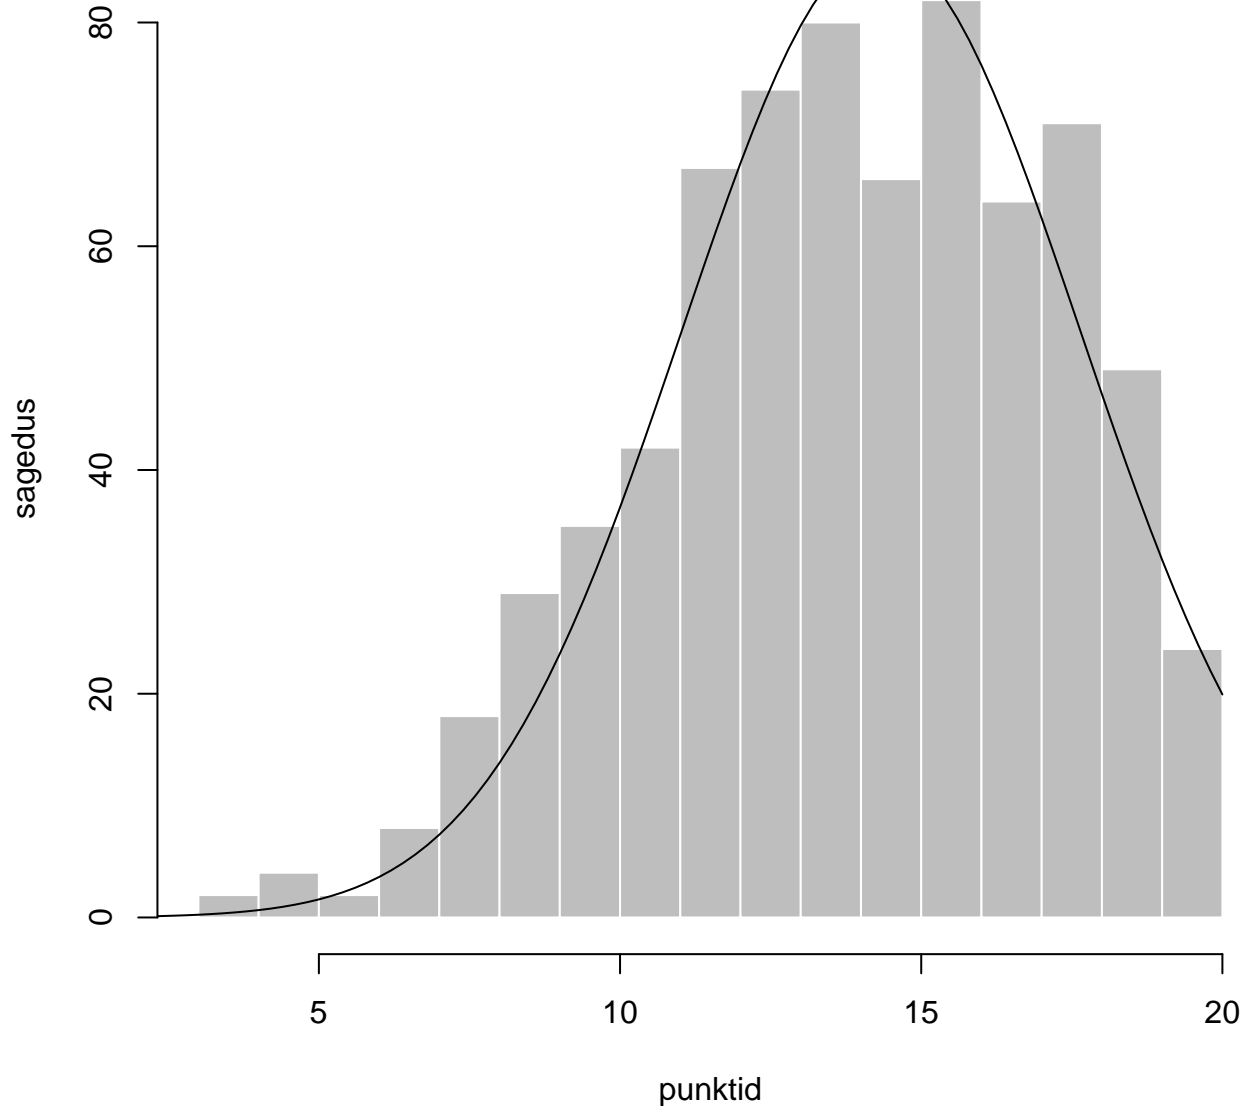

Tulemuste jaotus – I OSA

Valimi maht: 717 , keskmine: 14.3 , st.hälve: 3.3