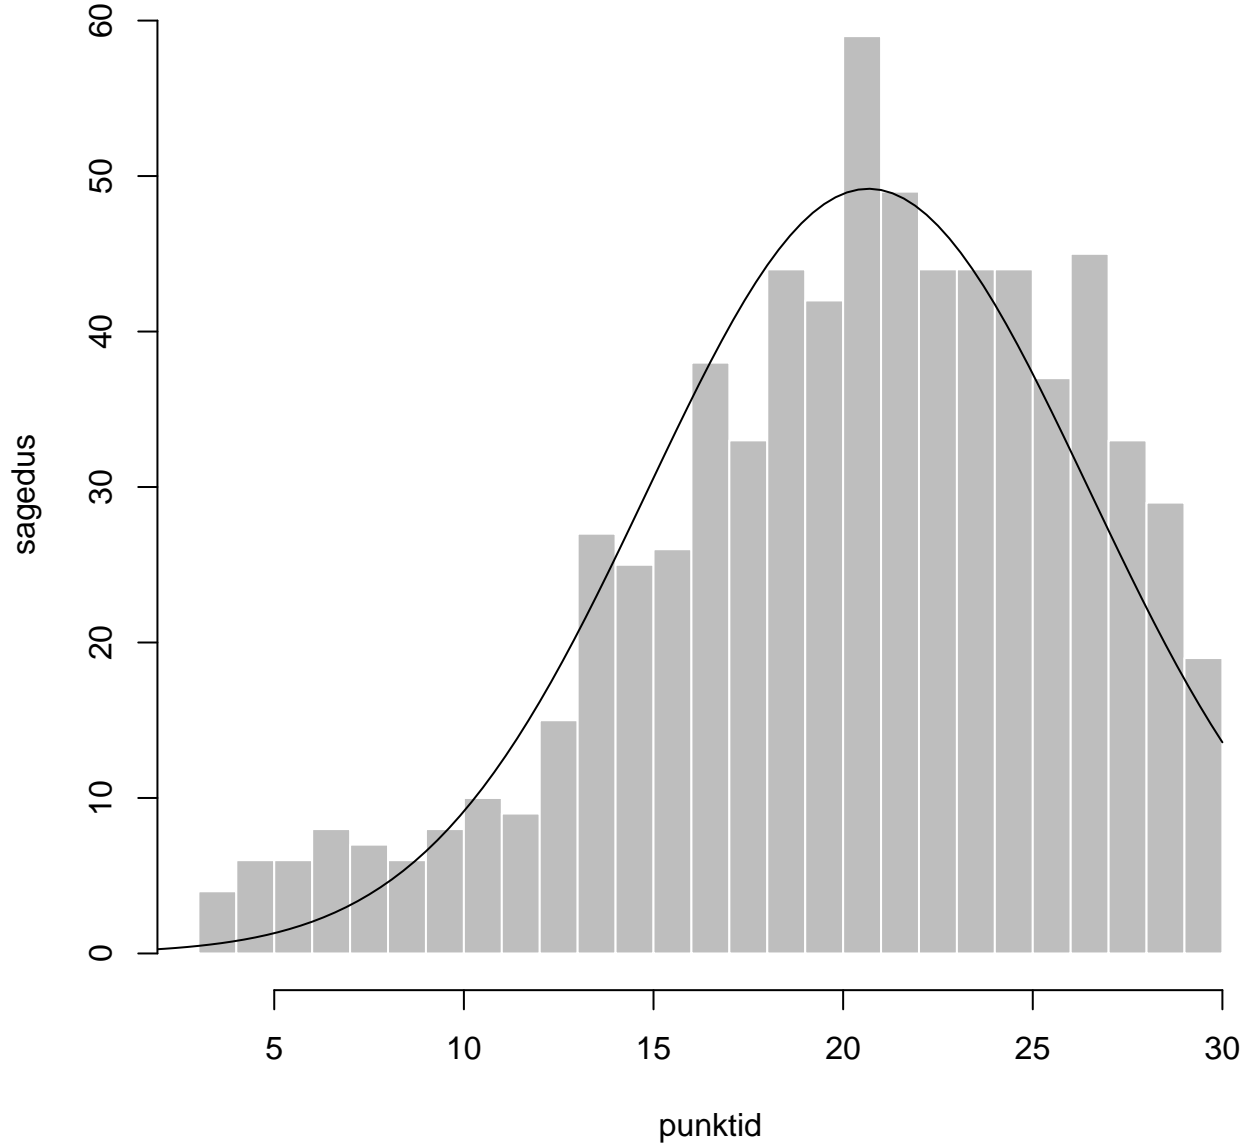

Tulemuste jaotus – II OSA

Valimi maht: 717 , keskmine: 20.7 , st.hälve: 5.8