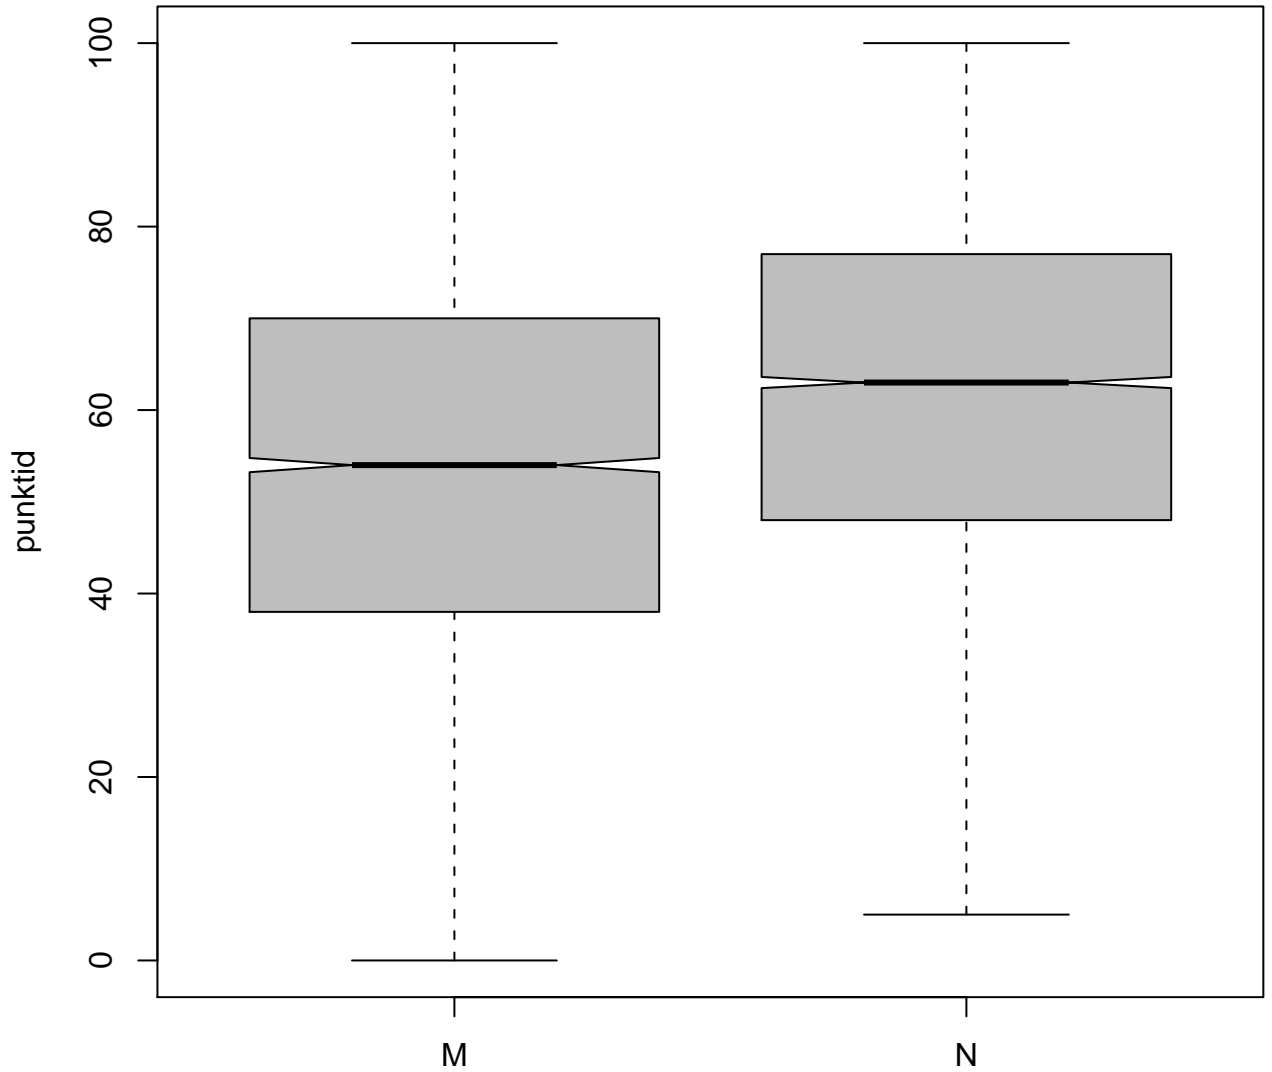

Tulemused sooti

Teemati

Tulemused sooti

Tulemuste jaotus

Valimi maht: 9987 , keskmine: 58.6 , st.hälve: 20.6

1

Valimi maht: 603 , keskmine: 63.0 , st.hälve: 19.7

2

Valimi maht: 406 , keskmine: 61.6 , st.hälve: 20.8

3

Valimi maht: 787 , keskmine: 63.9 , st.hälve: 20.1

4

Valimi maht: 1742 , keskmine: 50.7 , st.hälve: 19.0

5

Valimi maht: 655 , keskmine: 67.1 , st.hälve: 19.8