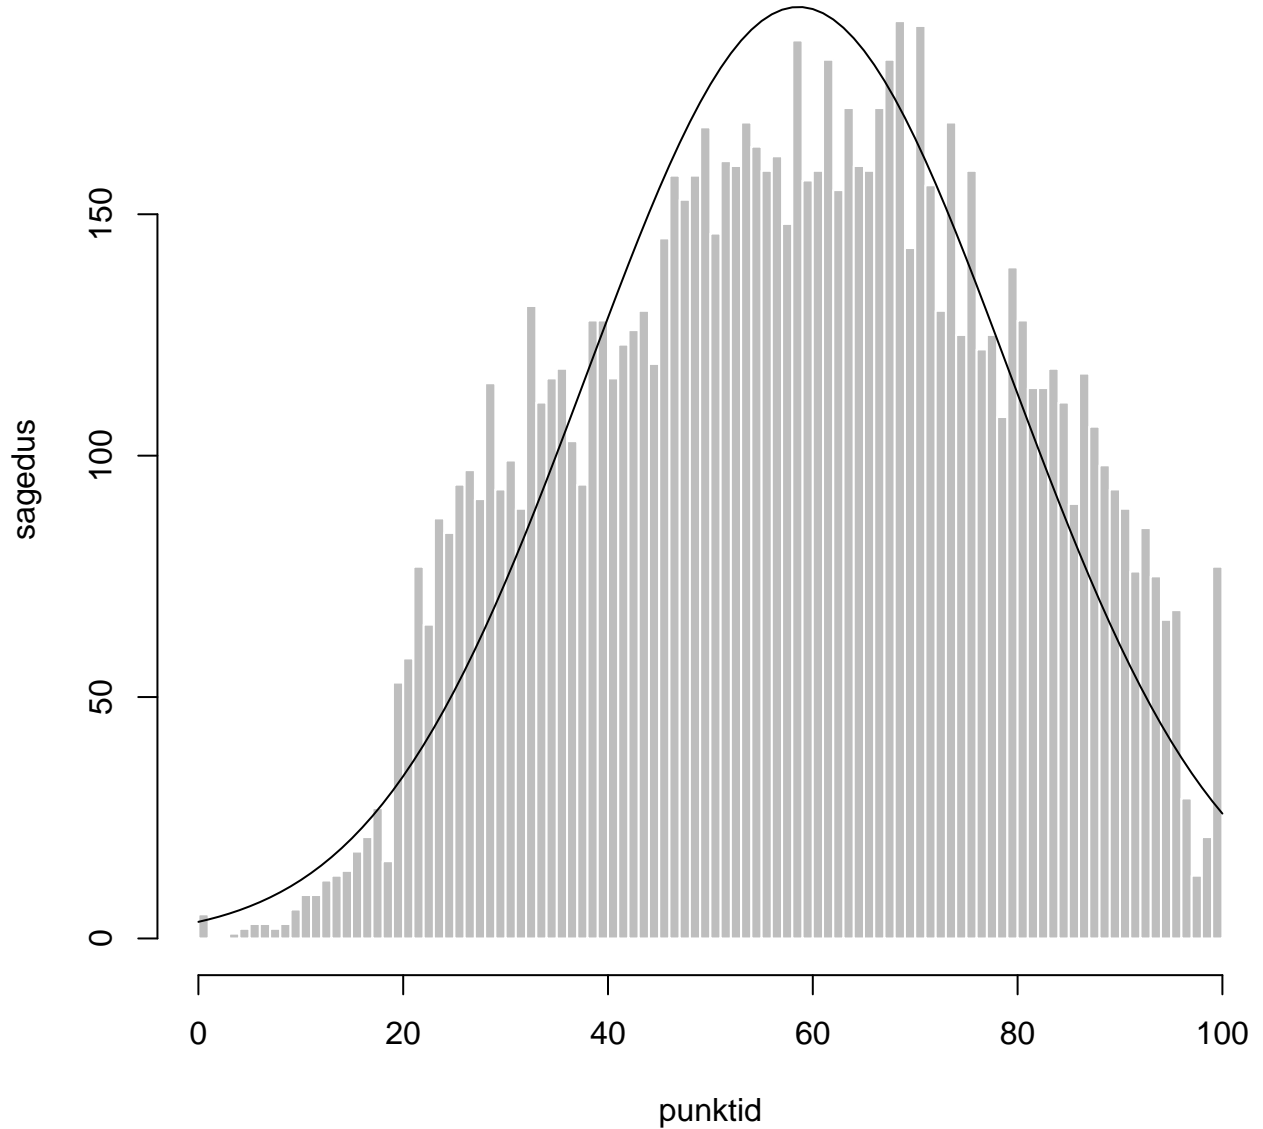

Tulemused sooti

Teemati

Tulemused sooti

Tulemuste jaotus

Valimi maht: 9987 , keskmine: 58.6 , st.hälve: 20.6

1

Valimi maht: 603 , keskmine: 63.0 , st.hälve: 19.7

2

Valimi maht: 406 , keskmine: 61.6 , st.hälve: 20.8

3

Valimi maht: 787 , keskmine: 63.9 , st.hälve: 20.1

4

Valimi maht: 1742 , keskmine: 50.7 , st.hälve: 19.0

5

Valimi maht: 655 , keskmine: 67.1 , st.hälve: 19.8