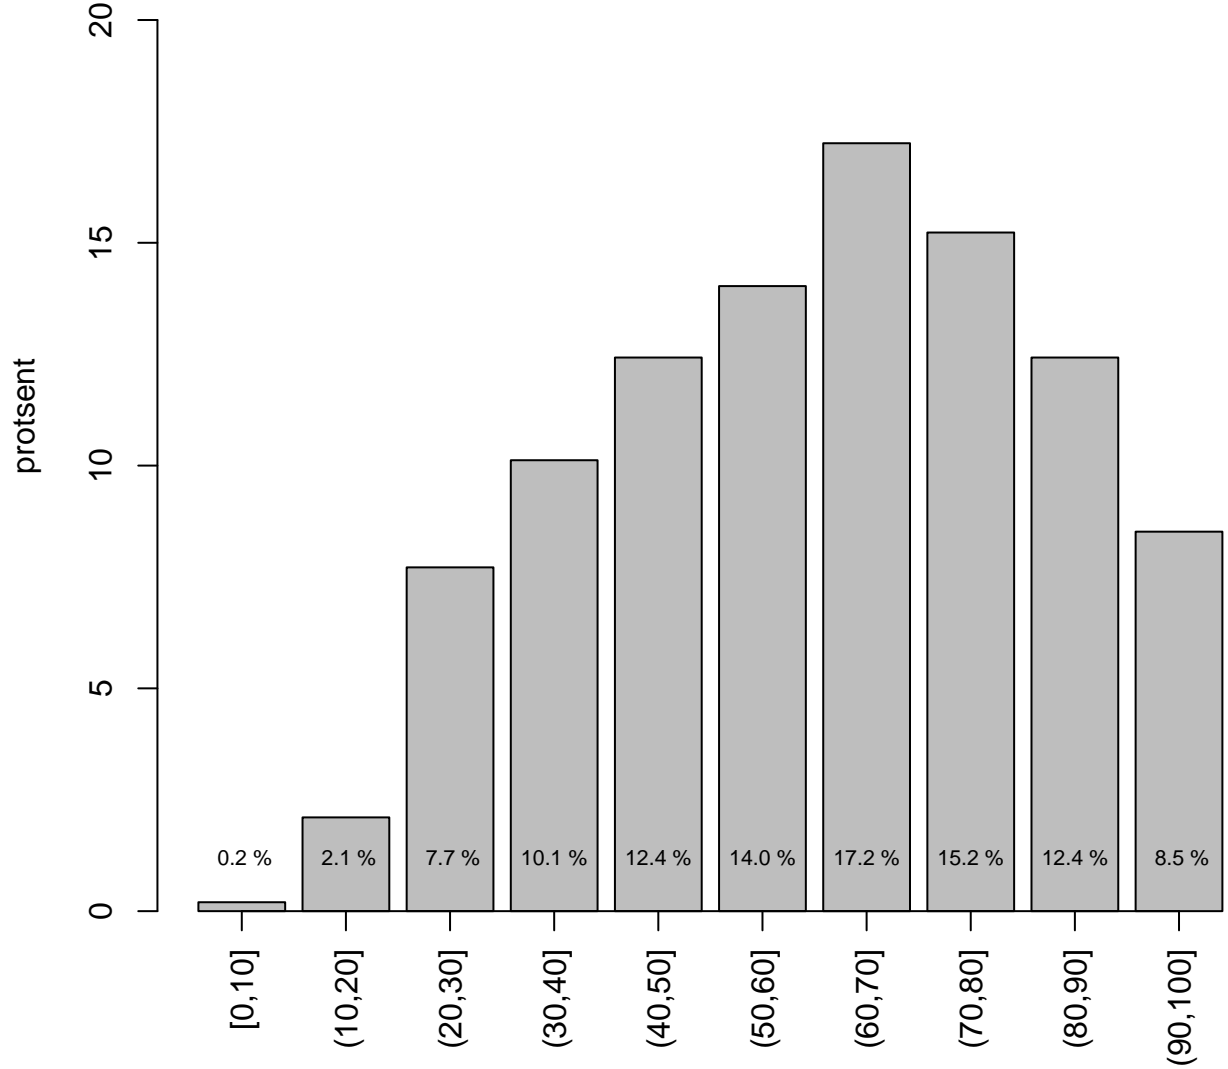

6

Valimi maht: 483 , keskmine: 61.2 , st.hälve: 20.5

7

Valimi maht: 1568 , keskmine: 54.3 , st.hälve: 20.2

8

Valimi maht: 998 , keskmine: 61.1 , st.hälve: 21.4

9

Valimi maht: 685 , keskmine: 53.8 , st.hälve: 19.4