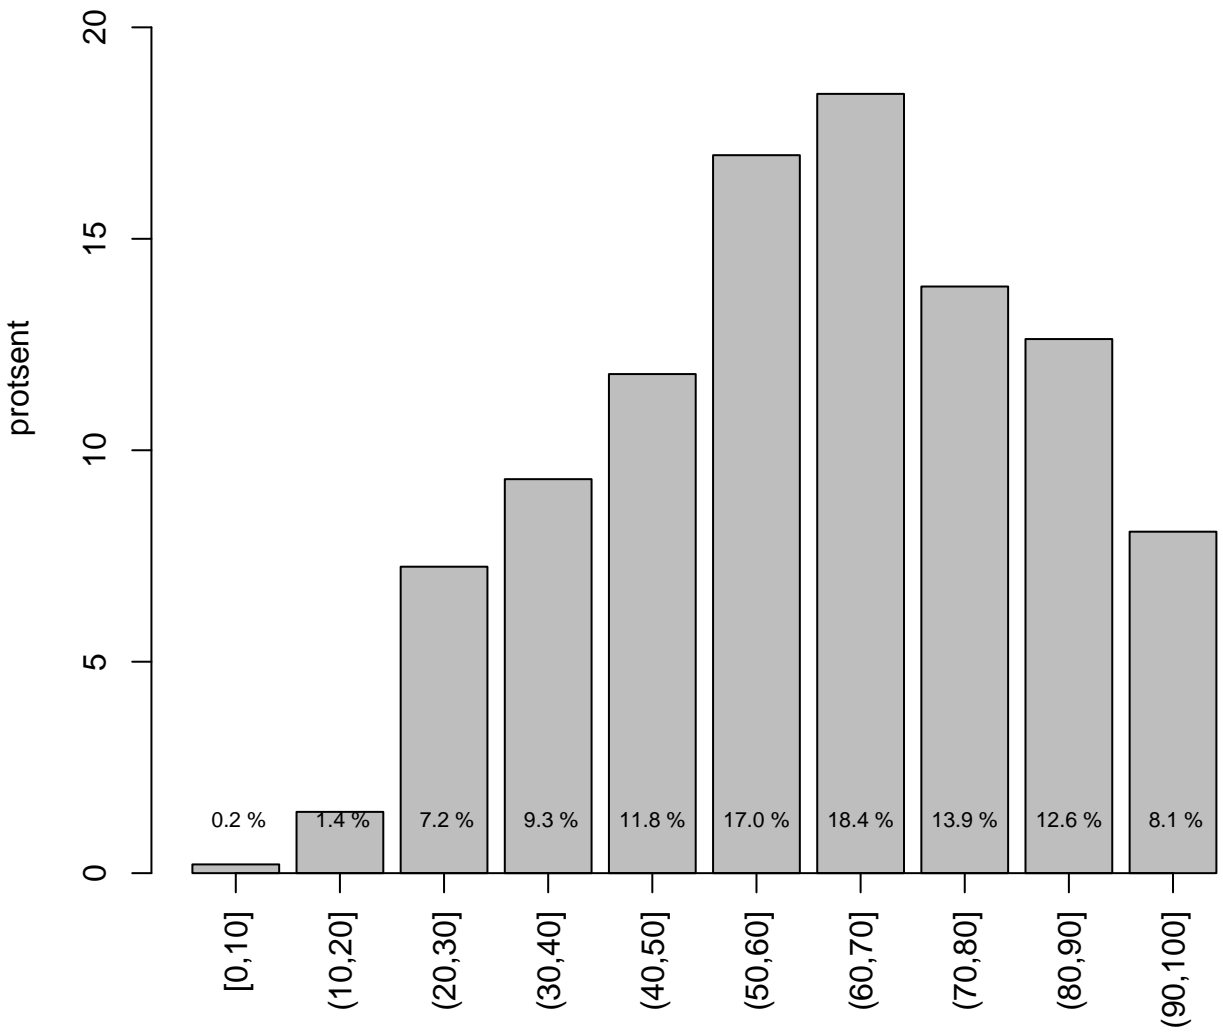

6

Valimi maht: 483 , keskmine: 61.2 , st.hälve: 20.5