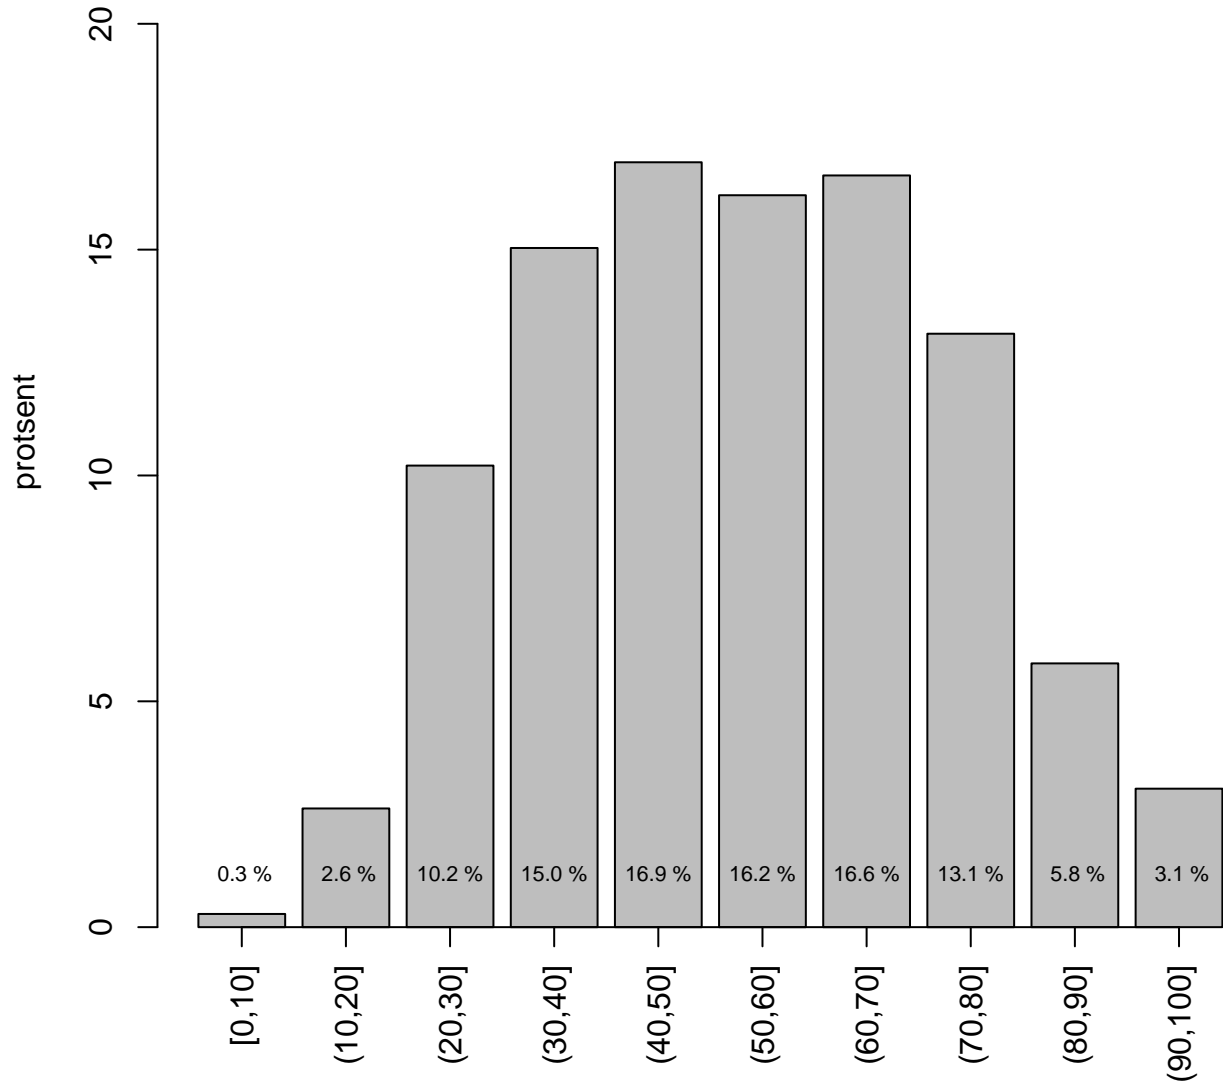

6

Valimi maht: 483 , keskmine: 61.2 , st.hälve: 20.5

7

Valimi maht: 1568 , keskmine: 54.3 , st.hälve: 20.2

8

Valimi maht: 998 , keskmine: 61.1 , st.hälve: 21.4

9

Valimi maht: 685 , keskmine: 53.8 , st.hälve: 19.4