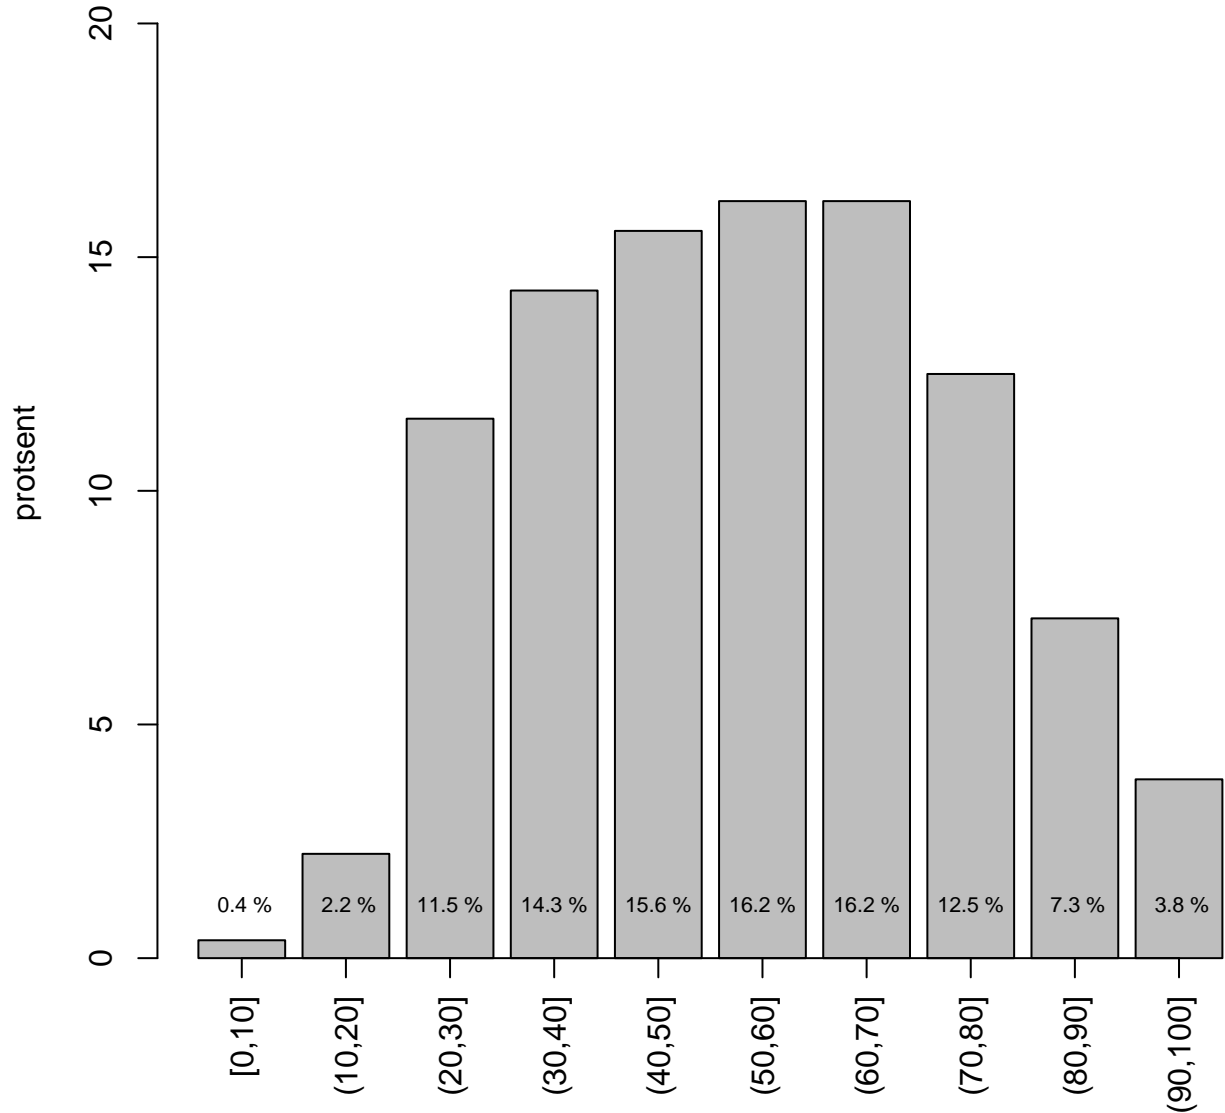

7

Valimi maht: 1568 , keskmine: 54.3 , st.hälve: 20.2