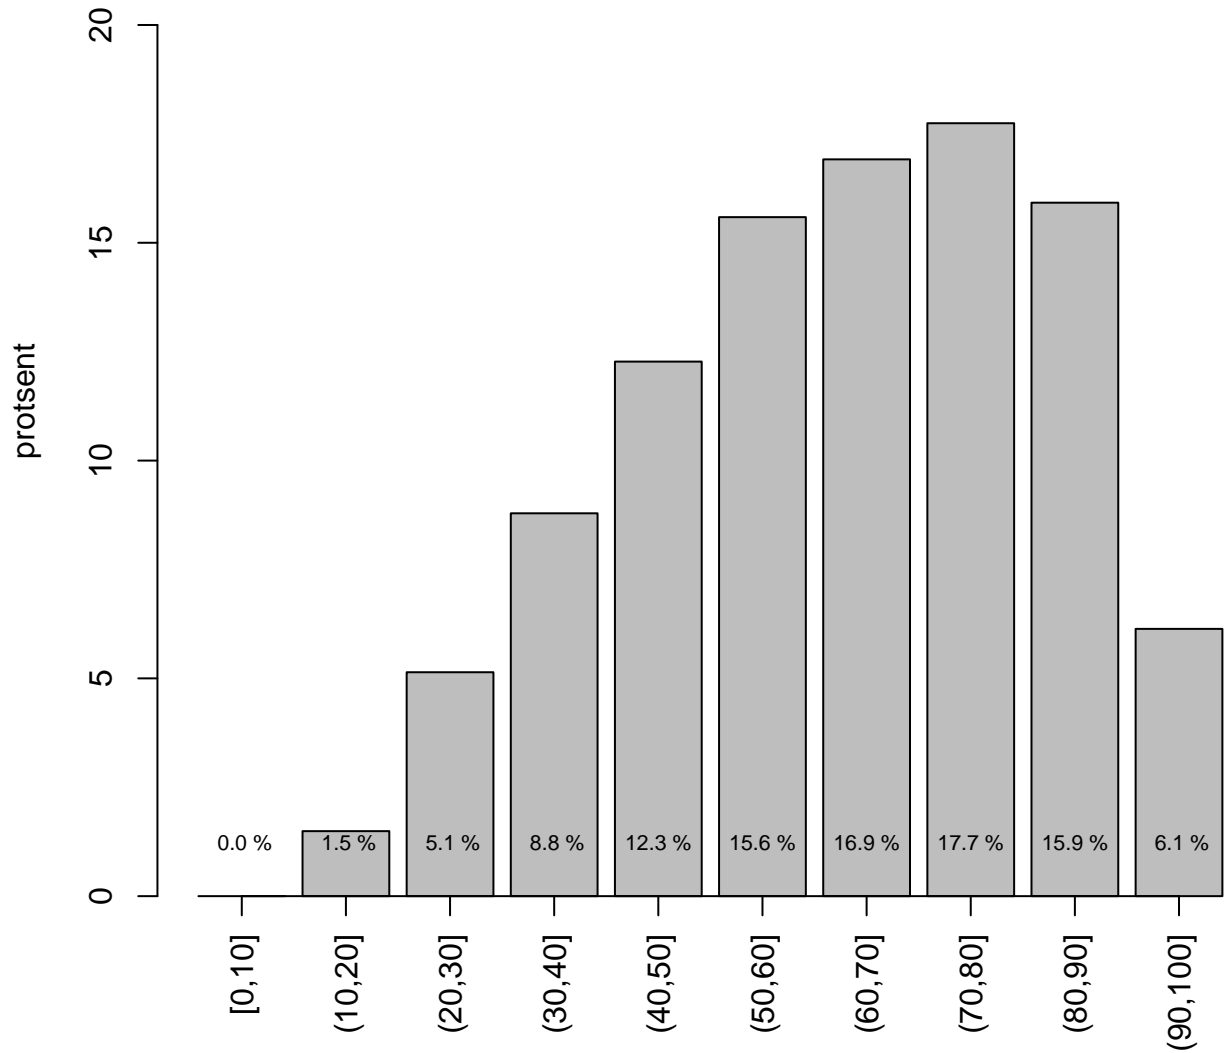

Tulemused sooti

Teemati

Tulemused sooti

Tulemuste jaotus

Valimi maht: 9987 , keskmine: 58.6 , st.hälve: 20.6

1

Valimi maht: 603 , keskmine: 63.0 , st.hälve: 19.7

2

Valimi maht: 406 , keskmine: 61.6 , st.hälve: 20.8

3

Valimi maht: 787 , keskmine: 63.9 , st.hälve: 20.1

4

Valimi maht: 1742 , keskmine: 50.7 , st.hälve: 19.0

5

Valimi maht: 655 , keskmine: 67.1 , st.hälve: 19.8