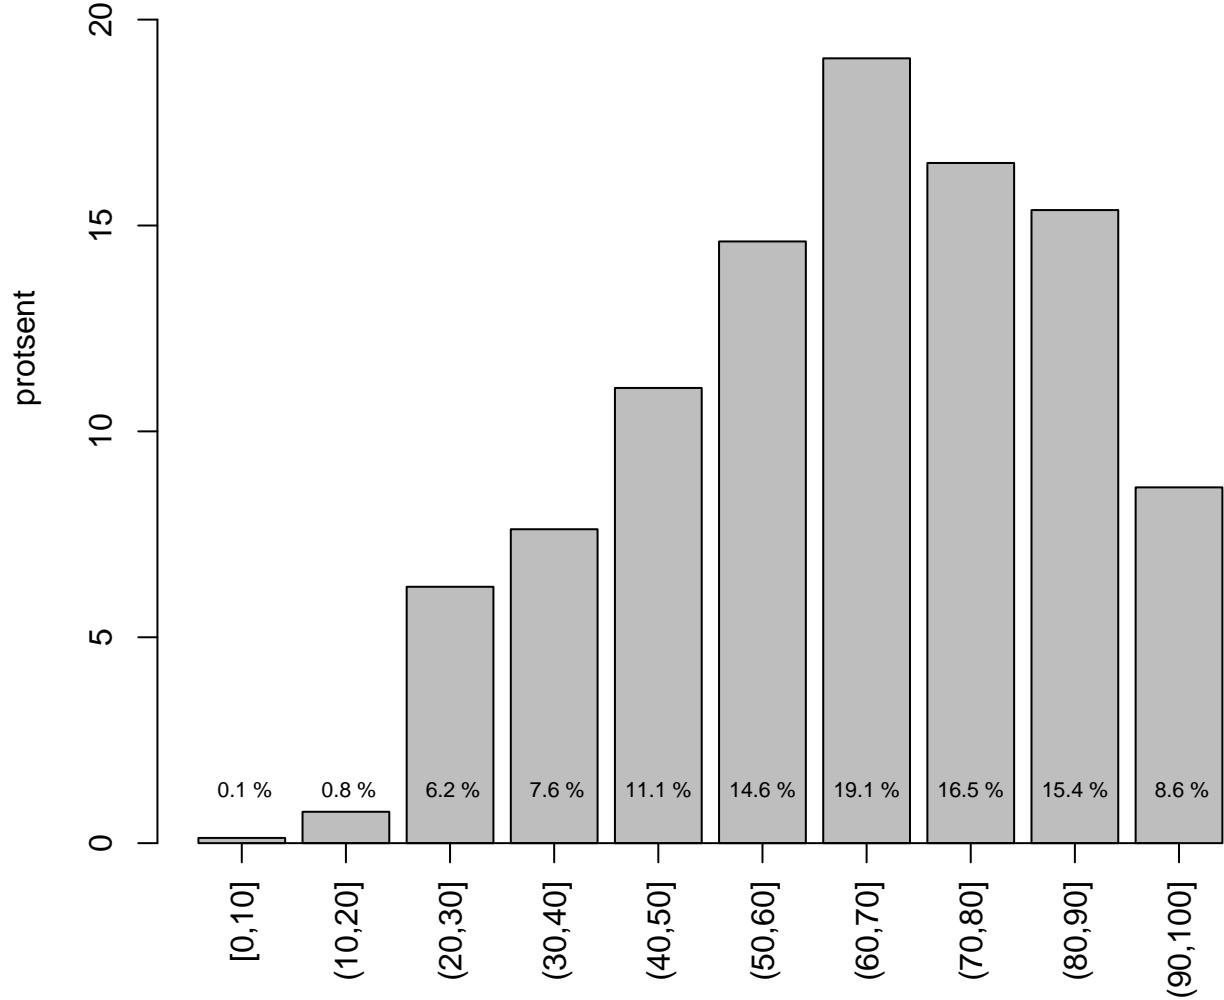

Tulemused sooti

Teemati

Tulemused sooti

Tulemuste jaotus

Valimi maht: 9987 , keskmine: 58.6 , st.hälve: 20.6

1

Valimi maht: 603 , keskmine: 63.0 , st.hälve: 19.7

2

Valimi maht: 406 , keskmine: 61.6 , st.hälve: 20.8

3

Valimi maht: 787 , keskmine: 63.9 , st.hälve: 20.1

4

Valimi maht: 1742 , keskmine: 50.7 , st.hälve: 19.0

5

Valimi maht: 655 , keskmine: 67.1 , st.hälve: 19.8

10

Valimi maht: 2060 , keskmine: 61.7 , st.hälve: 20.0