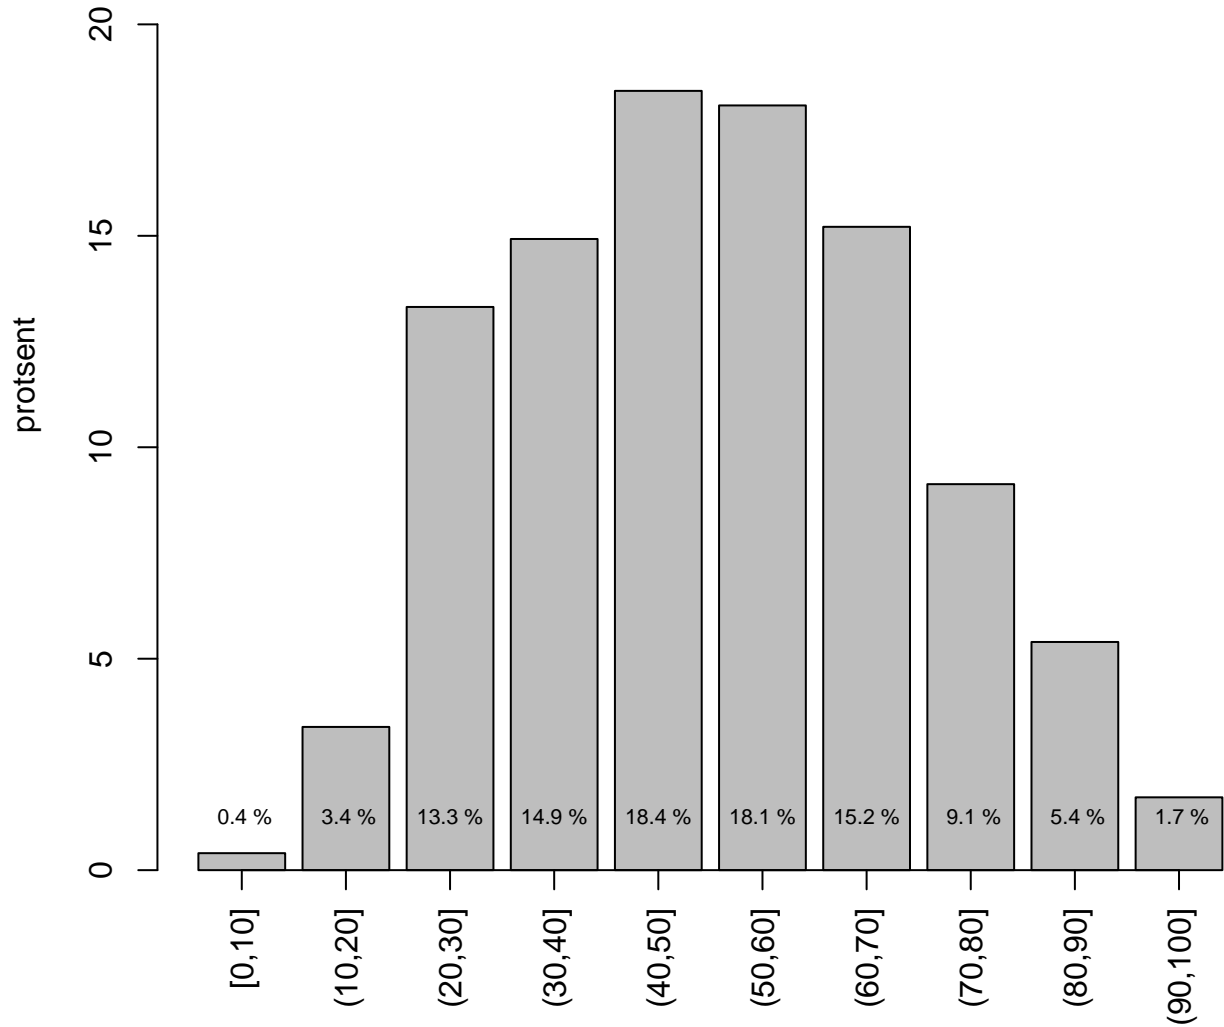

Valimi maht: 406 , keskmine: 61.6 , st.hälve: 20.8

3

Valimi maht: 787 , keskmine: 63.9 , st.hälve: 20.1

4

Valimi maht: 1742 , keskmine: 50.7 , st.hälve: 19.0

5

Valimi maht: 655 , keskmine: 67.1 , st.hälve: 19.8