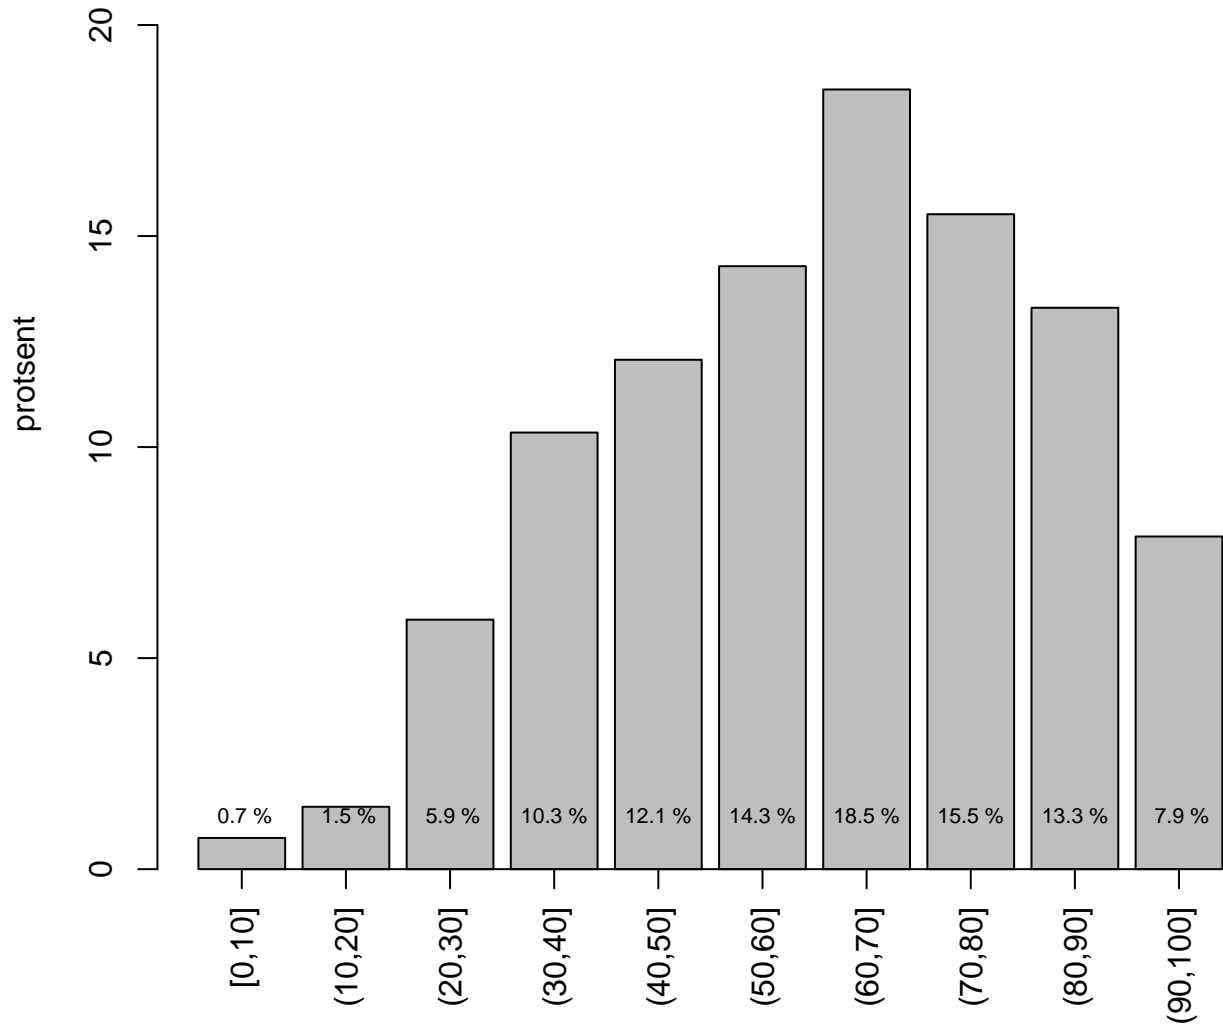

Tulemused sooti

Teemati

Tulemused sooti

Tulemuste jaotus

Valimi maht: 9987 , keskmine: 58.6 , st.hälve: 20.6

1

Valimi maht: 603 , keskmine: 63.0 , st.hälve: 19.7

2

Valimi maht: 406 , keskmine: 61.6 , st.hälve: 20.8

3

Valimi maht: 787 , keskmine: 63.9 , st.hälve: 20.1

4

Valimi maht: 1742 , keskmine: 50.7 , st.hälve: 19.0

5

Valimi maht: 655 , keskmine: 67.1 , st.hälve: 19.8