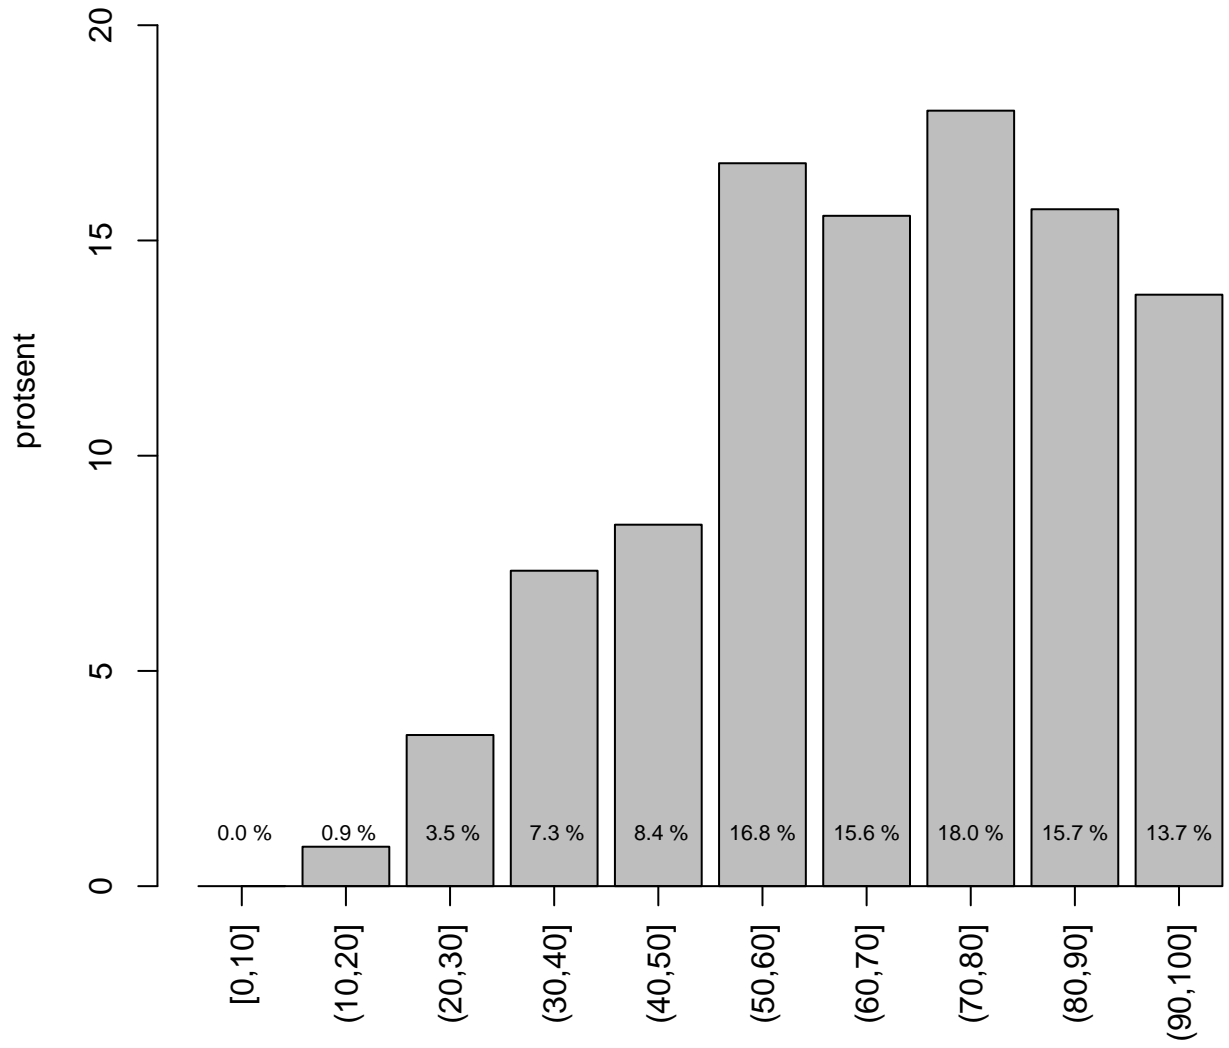

Valimi maht: 406 , keskmine: 61.6 , st.hälve: 20.8

3

Valimi maht: 787 , keskmine: 63.9 , st.hälve: 20.1

4

Valimi maht: 1742 , keskmine: 50.7 , st.hälve: 19.0

5

Valimi maht: 655 , keskmine: 67.1 , st.hälve: 19.8