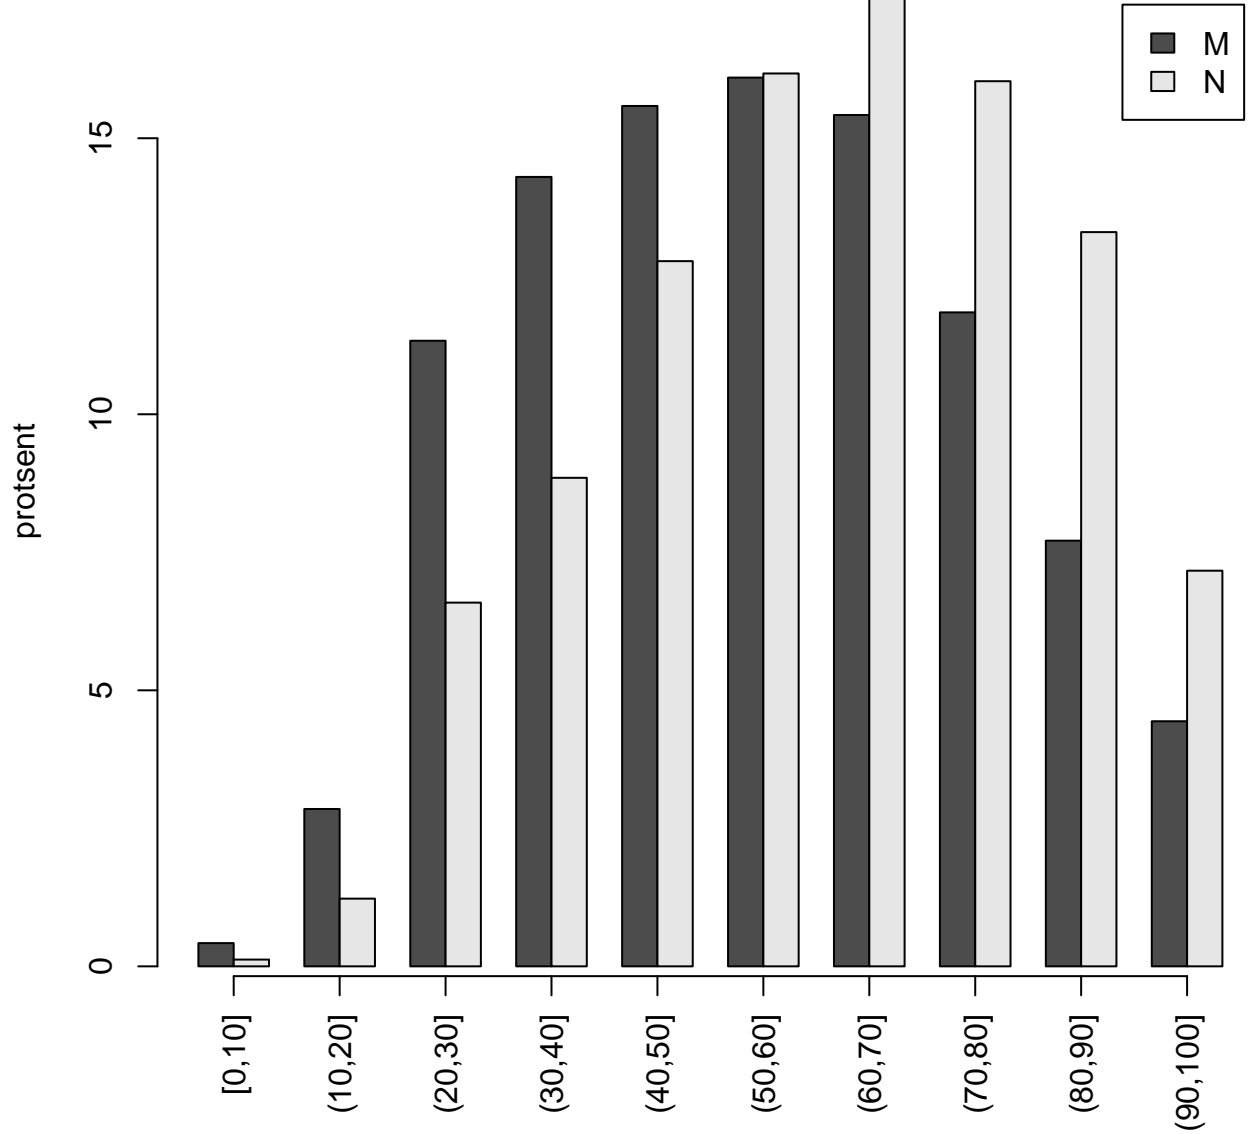

Tulemused sooti

Teemati

Tulemused sooti

Tulemuste jaotus

Valimi maht: 9987 , keskmine: 58.6 , st.hälve: 20.6

1

Valimi maht: 603 , keskmine: 63.0 , st.hälve: 19.7

2

Valimi maht: 406 , keskmine: 61.6 , st.hälve: 20.8

3

Valimi maht: 787 , keskmine: 63.9 , st.hälve: 20.1

4

Valimi maht: 1742 , keskmine: 50.7 , st.hälve: 19.0

5

Valimi maht: 655 , keskmine: 67.1 , st.hälve: 19.8

10

Valimi maht: 2060 , keskmine: 61.7 , st.hälve: 20.0