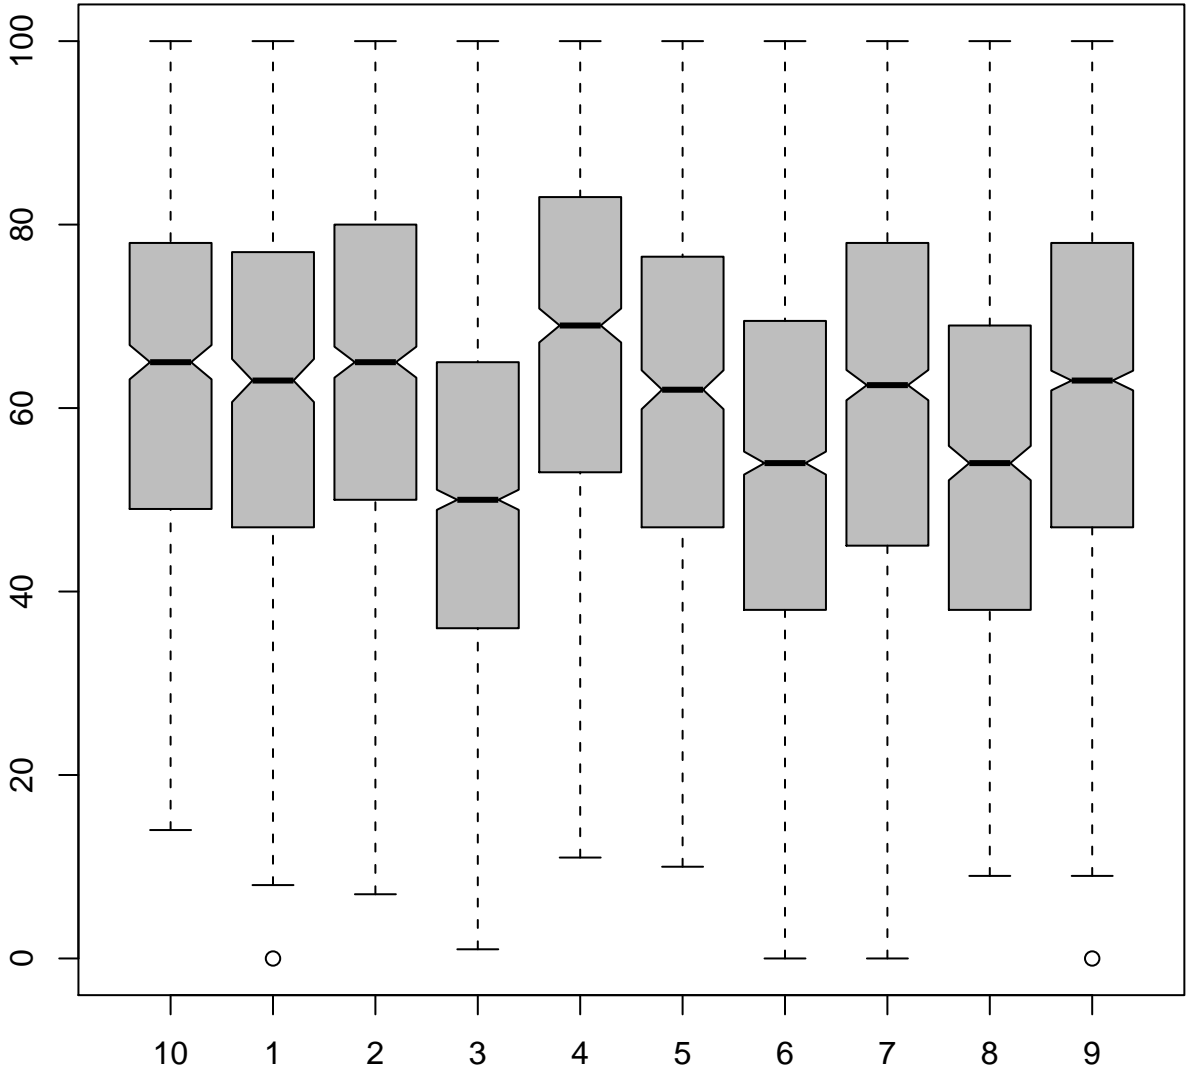

Tulemused sooti

Teemati

Tulemused sooti

Tulemuste jaotus

Valimi maht: 9987 , keskmine: 58.6 , st.hälve: 20.6

1

Valimi maht: 603 , keskmine: 63.0 , st.hälve: 19.7

2

Valimi maht: 406 , keskmine: 61.6 , st.hälve: 20.8

3

Valimi maht: 787 , keskmine: 63.9 , st.hälve: 20.1

4

Valimi maht: 1742 , keskmine: 50.7 , st.hälve: 19.0

5

Valimi maht: 655 , keskmine: 67.1 , st.hälve: 19.8

6

Valimi maht: 483 , keskmine: 61.2 , st.hälve: 20.5

7

Valimi maht: 1568 , keskmine: 54.3 , st.hälve: 20.2

8

Valimi maht: 998 , keskmine: 61.1 , st.hälve: 21.4

9

Valimi maht: 685 , keskmine: 53.8 , st.hälve: 19.4

10

Valimi maht: 2060 , keskmine: 61.7 , st.hälve: 20.0