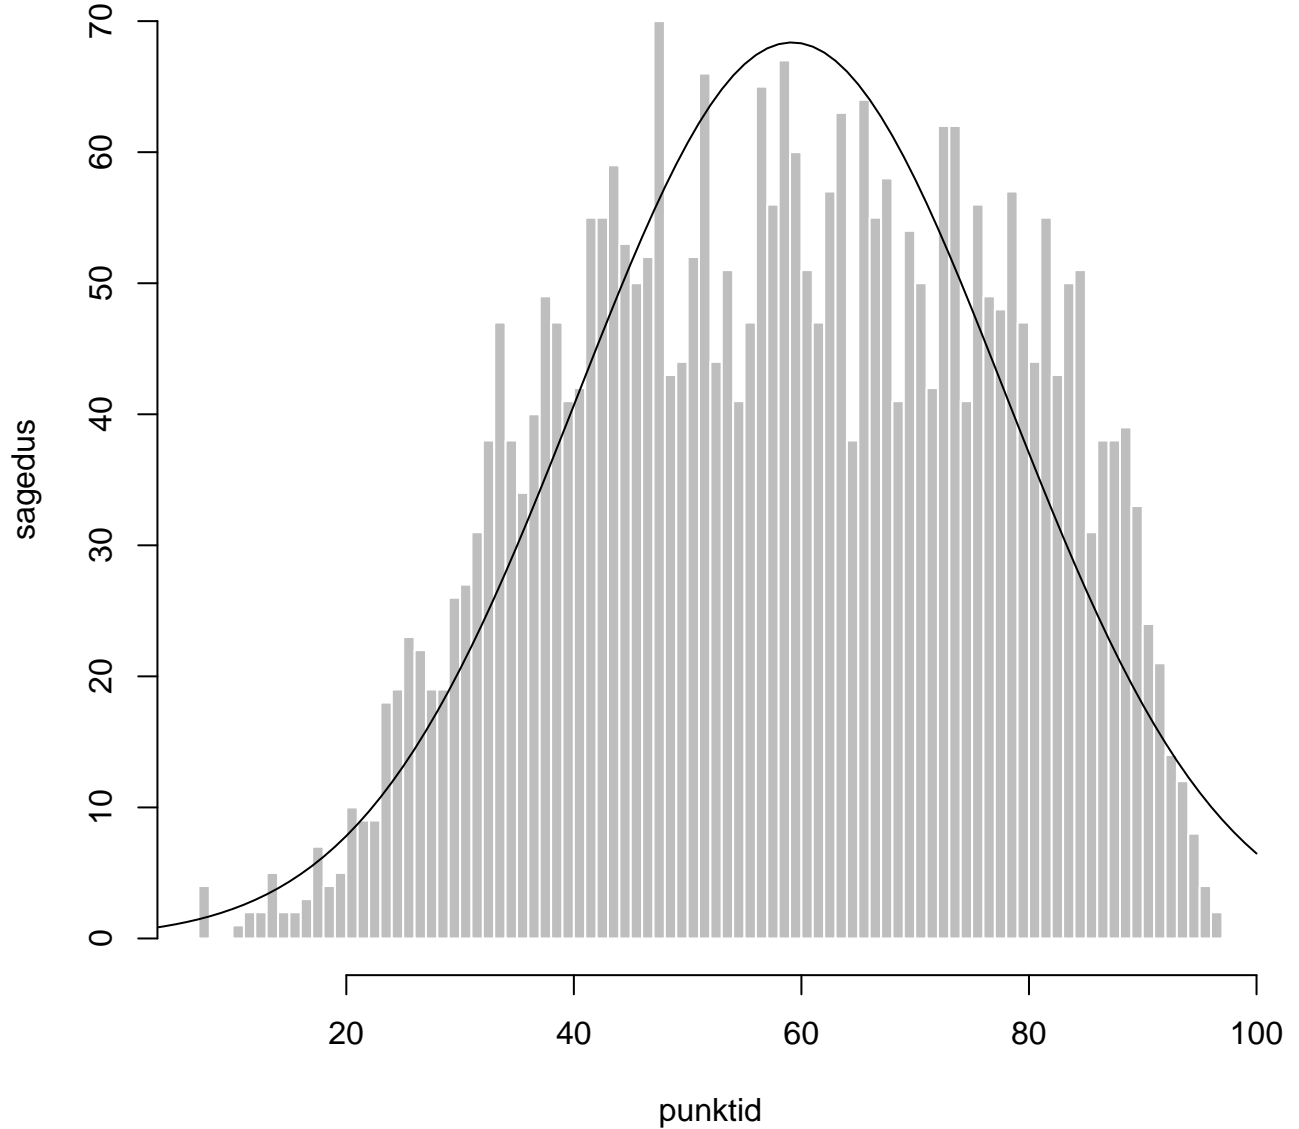

Tulemused sooti

Tulemused õppekeeleti

Tulemused sooti

Tulemuste jaotus

Valimi maht: 3224 , keskmine: 59.2 , st.hälve: 18.8

Tulemuste jaotus. Õppekeel-eesti

Valimi maht: 2696 , keskmine: 60.0 , st.hälve: 18.6

Tulemuste jaotus. Õppekeel-vene

Valimi maht: 527 , keskmine: 54.7 , st.hälve: 19.5