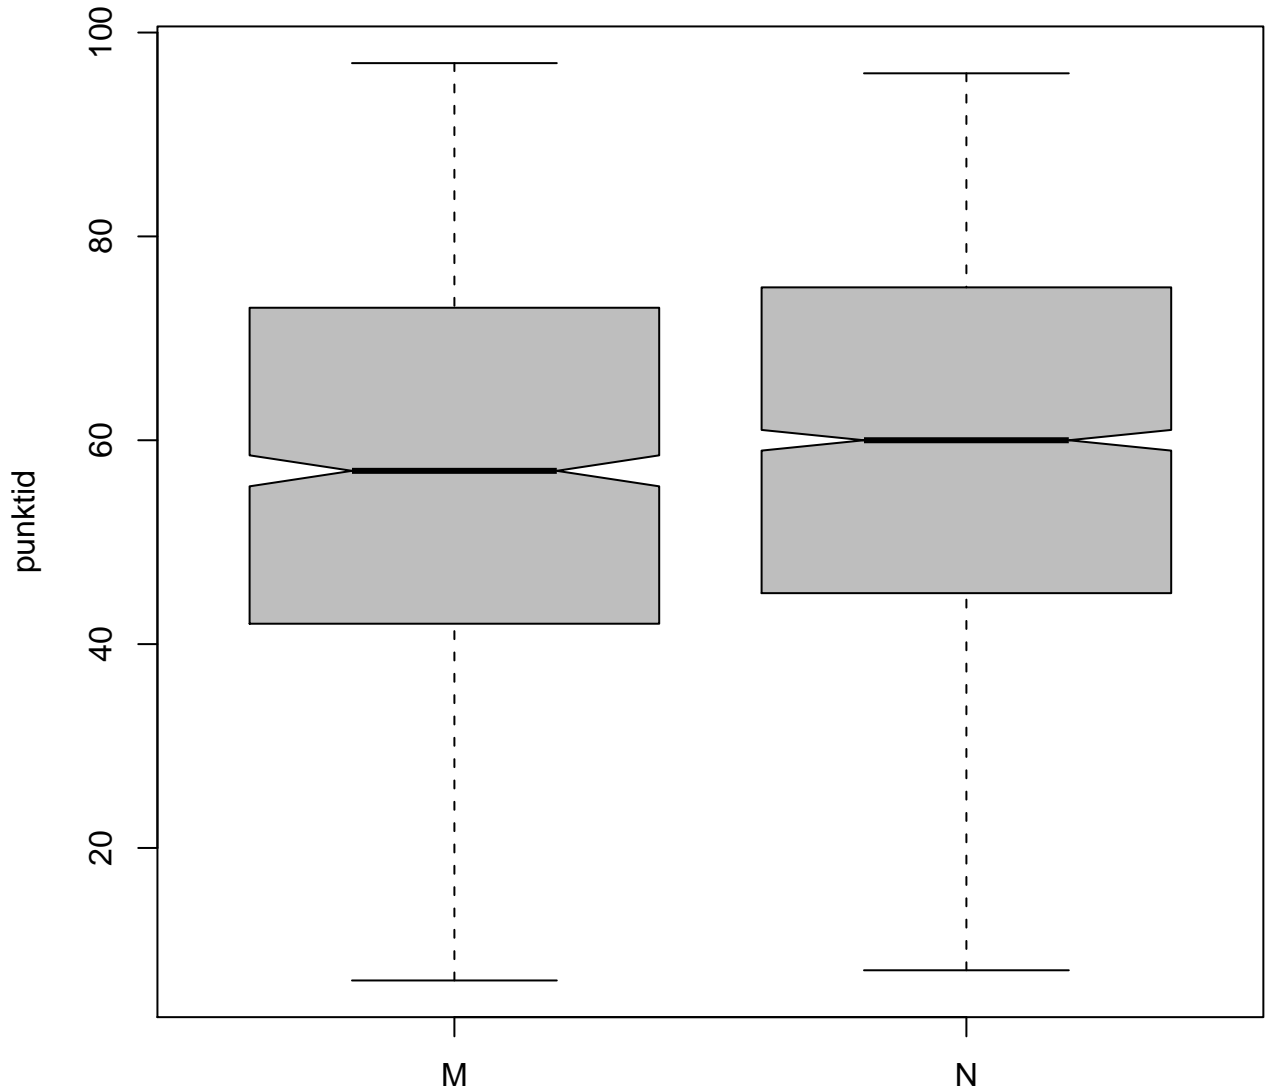

Tulemused sooti

Tulemused õppekeeleti

Tulemused sooti

Tulemuste jaotus

Valimi maht: 3224 , keskmine: 59.2 , st.hälve: 18.8

Tulemuste jaotus. Õppekeel-eesti

Valimi maht: 2696 , keskmine: 60.0 , st.hälve: 18.6

Tulemuste jaotus. Õppekeel-vene

Valimi maht: 527 , keskmine: 54.7 , st.hälve: 19.5