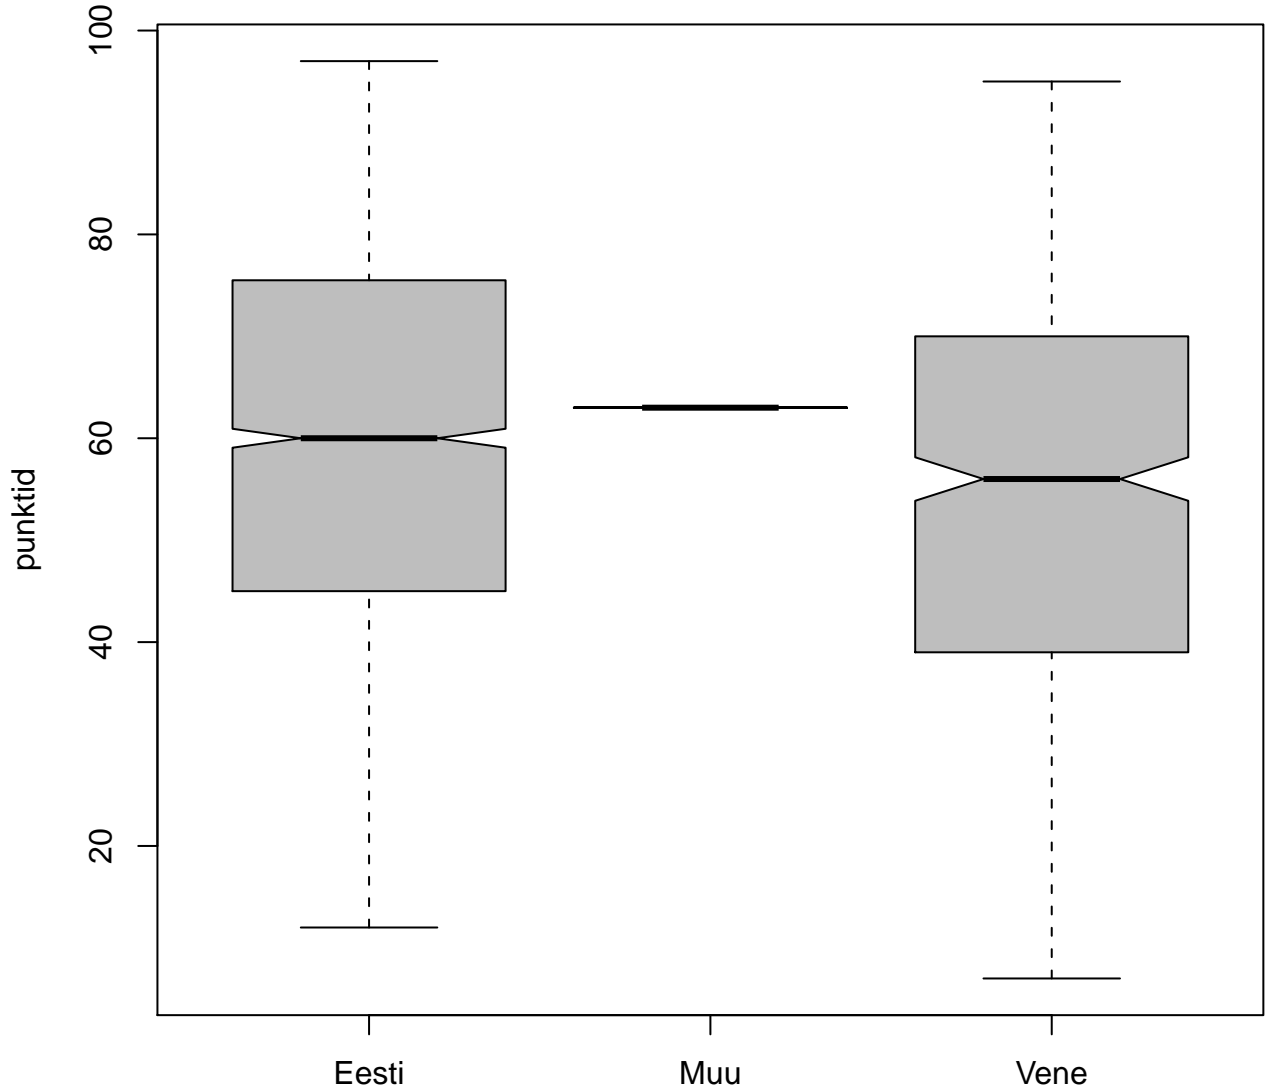

Tulemused sooti

Tulemused õppekeeleti

Tulemused sooti

Tulemuste jaotus

Valimi maht: 3224 , keskmine: 59.2 , st.hälve: 18.8

Tulemuste jaotus. Õppekeel-eesti

Valimi maht: 2696 , keskmine: 60.0 , st.hälve: 18.6

Tulemuste jaotus. Õppekeel-vene

Valimi maht: 527 , keskmine: 54.7 , st.hälve: 19.5