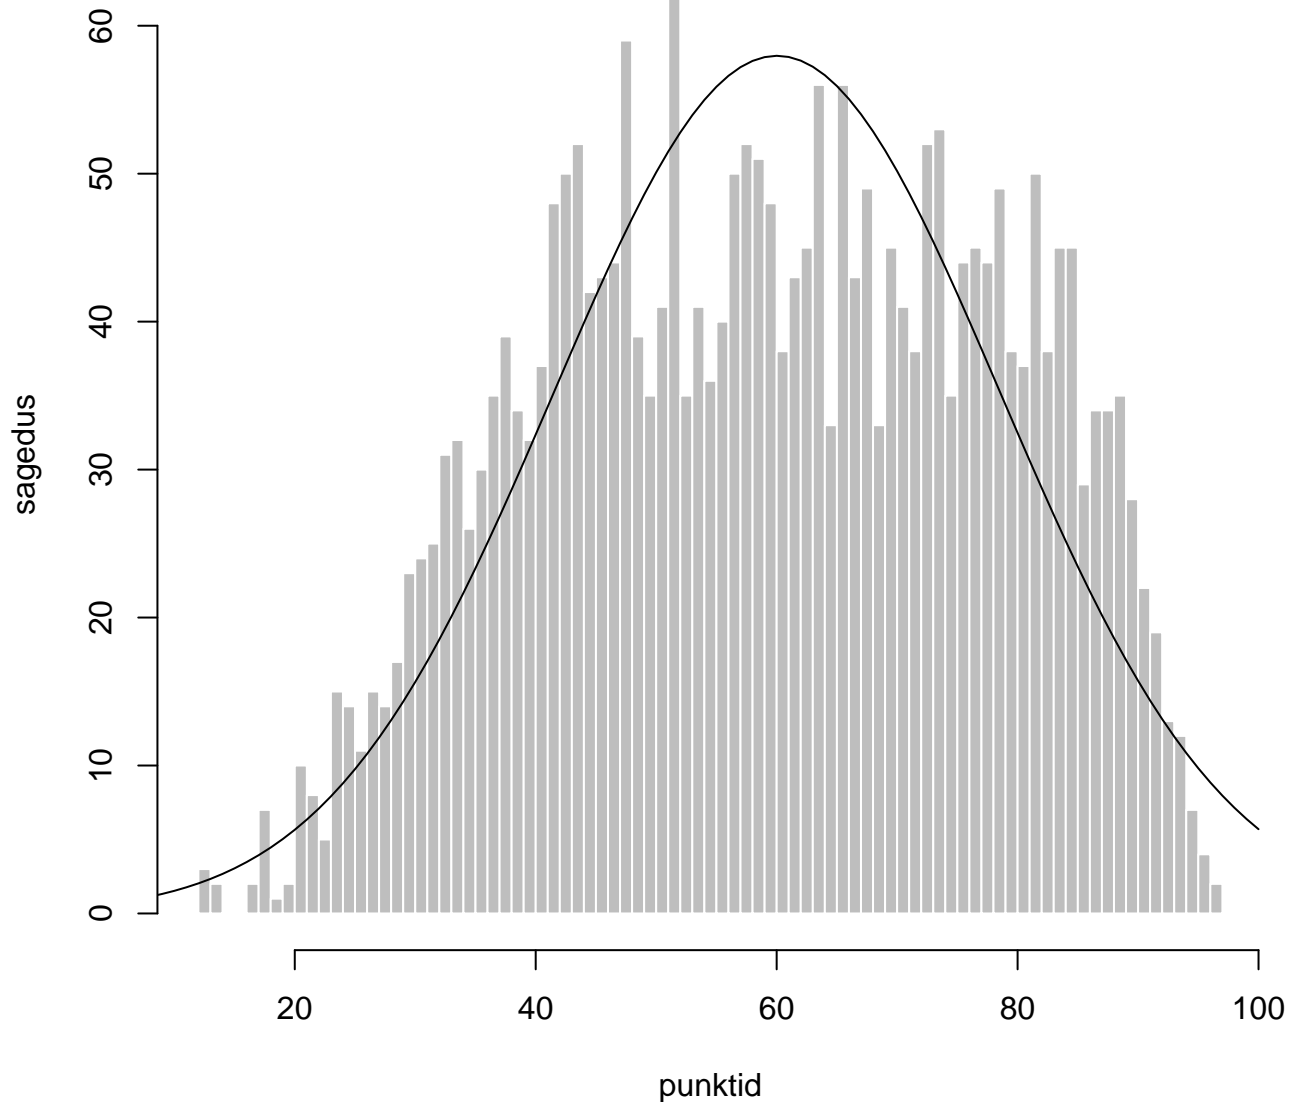

Tulemused sooti

Tulemused õppekeeleti

Tulemused sooti

Tulemuste jaotus

Valimi maht: 3224 , keskmine: 59.2 , st.hälve: 18.8

Tulemuste jaotus. Õppekeel-eesti

Valimi maht: 2696 , keskmine: 60.0 , st.hälve: 18.6

Tulemuste jaotus. Õppekeel-vene

Valimi maht: 527 , keskmine: 54.7 , st.hälve: 19.5