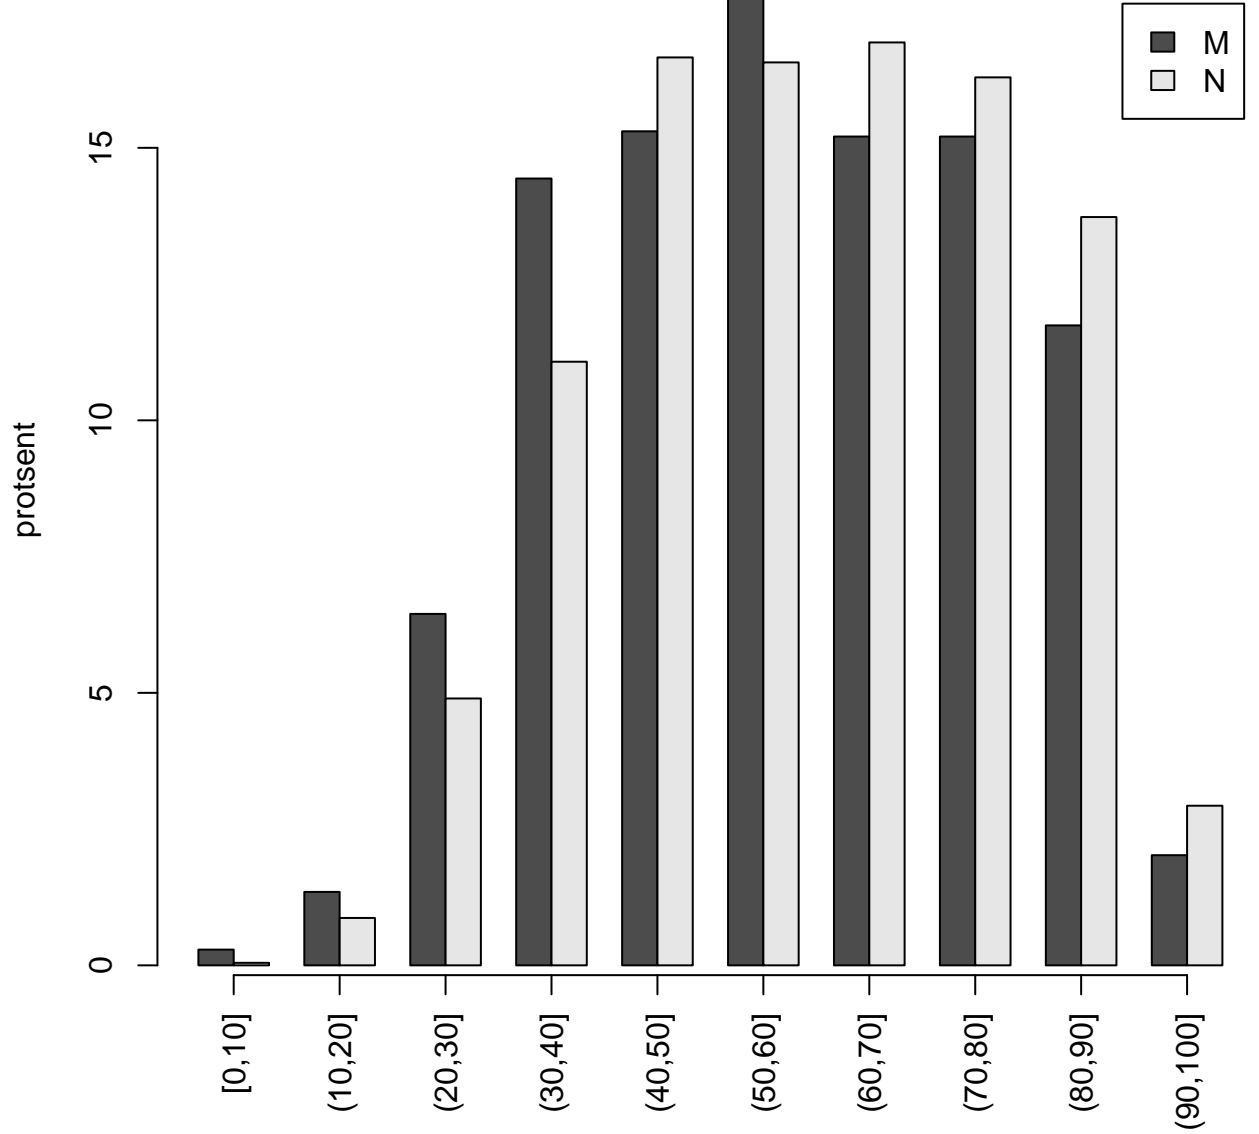

Tulemused sooti

Tulemused õppekeeleti

Tulemused sooti

Tulemuste jaotus

Valimi maht: 3224 , keskmine: 59.2 , st.hälve: 18.8

Tulemuste jaotus. Õppekeel-eesti

Valimi maht: 2696 , keskmine: 60.0 , st.hälve: 18.6

Tulemuste jaotus. Õppekeel-vene

Valimi maht: 527 , keskmine: 54.7 , st.hälve: 19.5