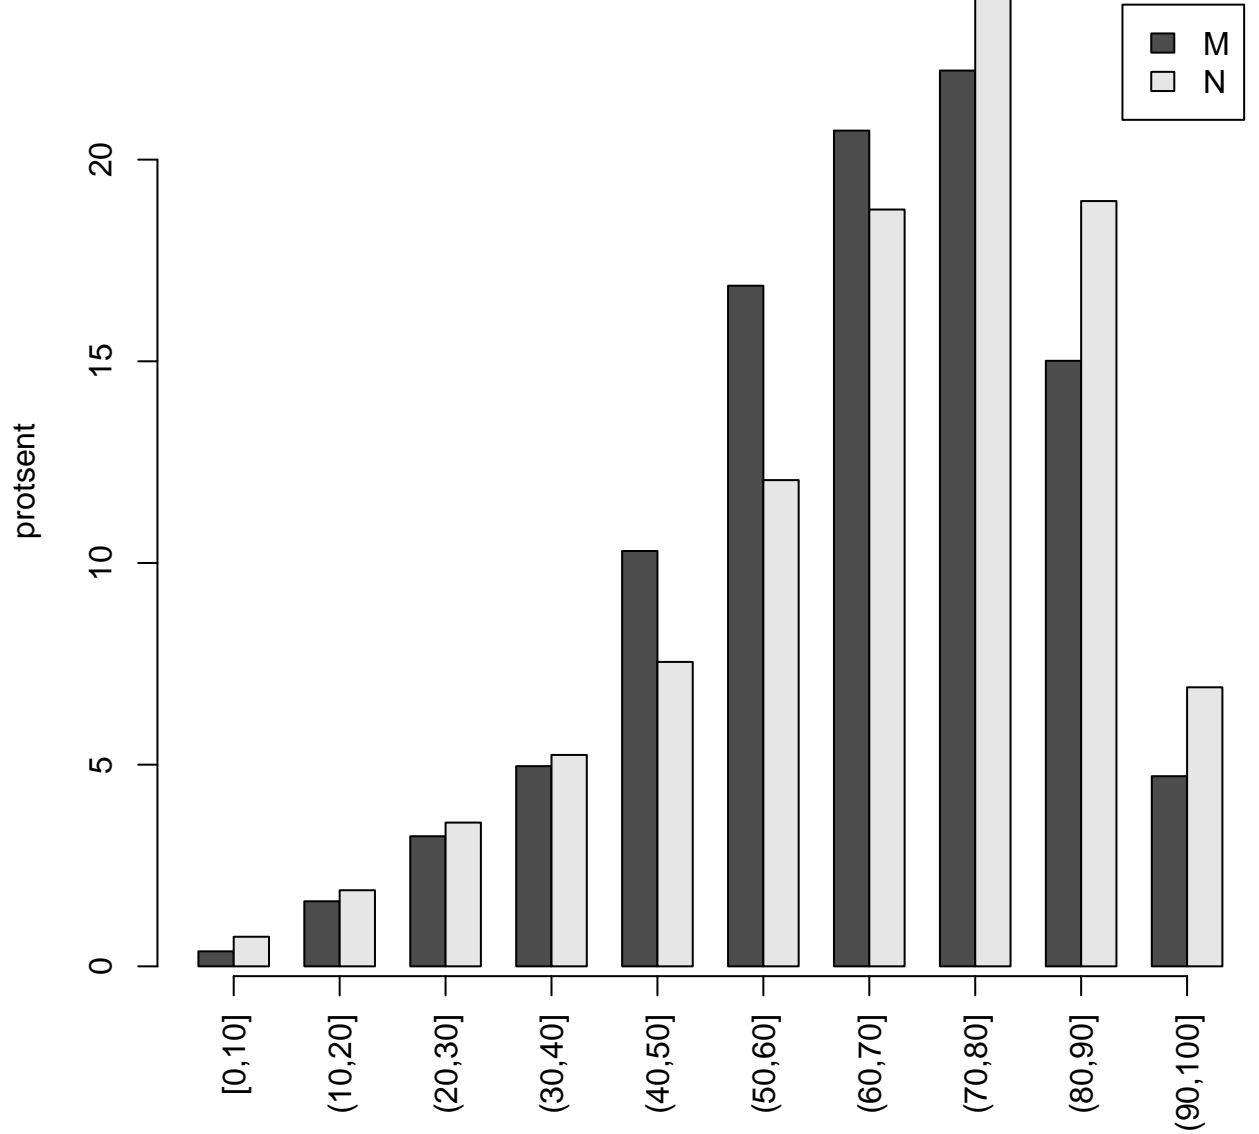

Tulemused sooti

Tulemused õppekeeleti

Tulemused sooti

Tulemuste jaotus

Valimi maht: 1760 , keskmine: 65.8 , st.hälve: 18.8

Tulemuste jaotus. Õppekeel-eesti

Valimi maht: 1571 , keskmine: 67.1 , st.hälve: 17.6

Tulemuste jaotus. Õppekeel-vene

Valimi maht: 187 , keskmine: 54.7 , st.hälve: 24.0

Tulemuste jaotus – I OSA

Valimi maht: 1760 , keskmine: 13.0 , st.hälve: 5.8

Tulemuste jaotus – I OSA

Valimi maht: 1760 , keskmine: 13.0 , st.hälve: 5.8