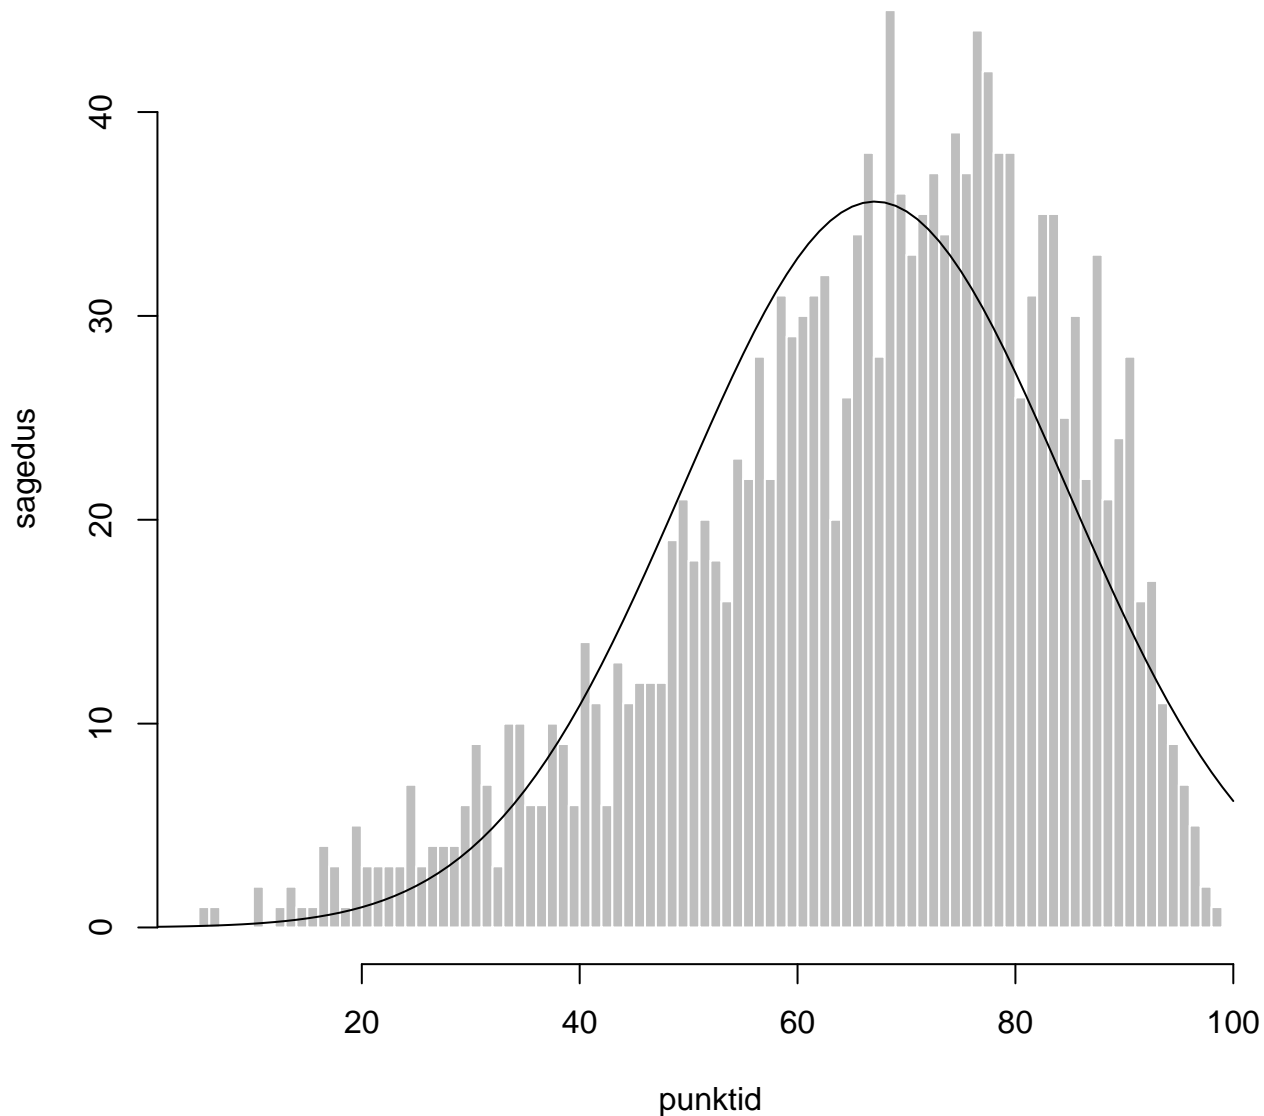

Tulemused sooti

Tulemused õppekeeleti

Tulemused sooti

Tulemuste jaotus

Valimi maht: 1760 , keskmine: 65.8 , st.hälve: 18.8

Tulemuste jaotus. Õppekeel-eesti

Valimi maht: 1571 , keskmine: 67.1 , st.hälve: 17.6