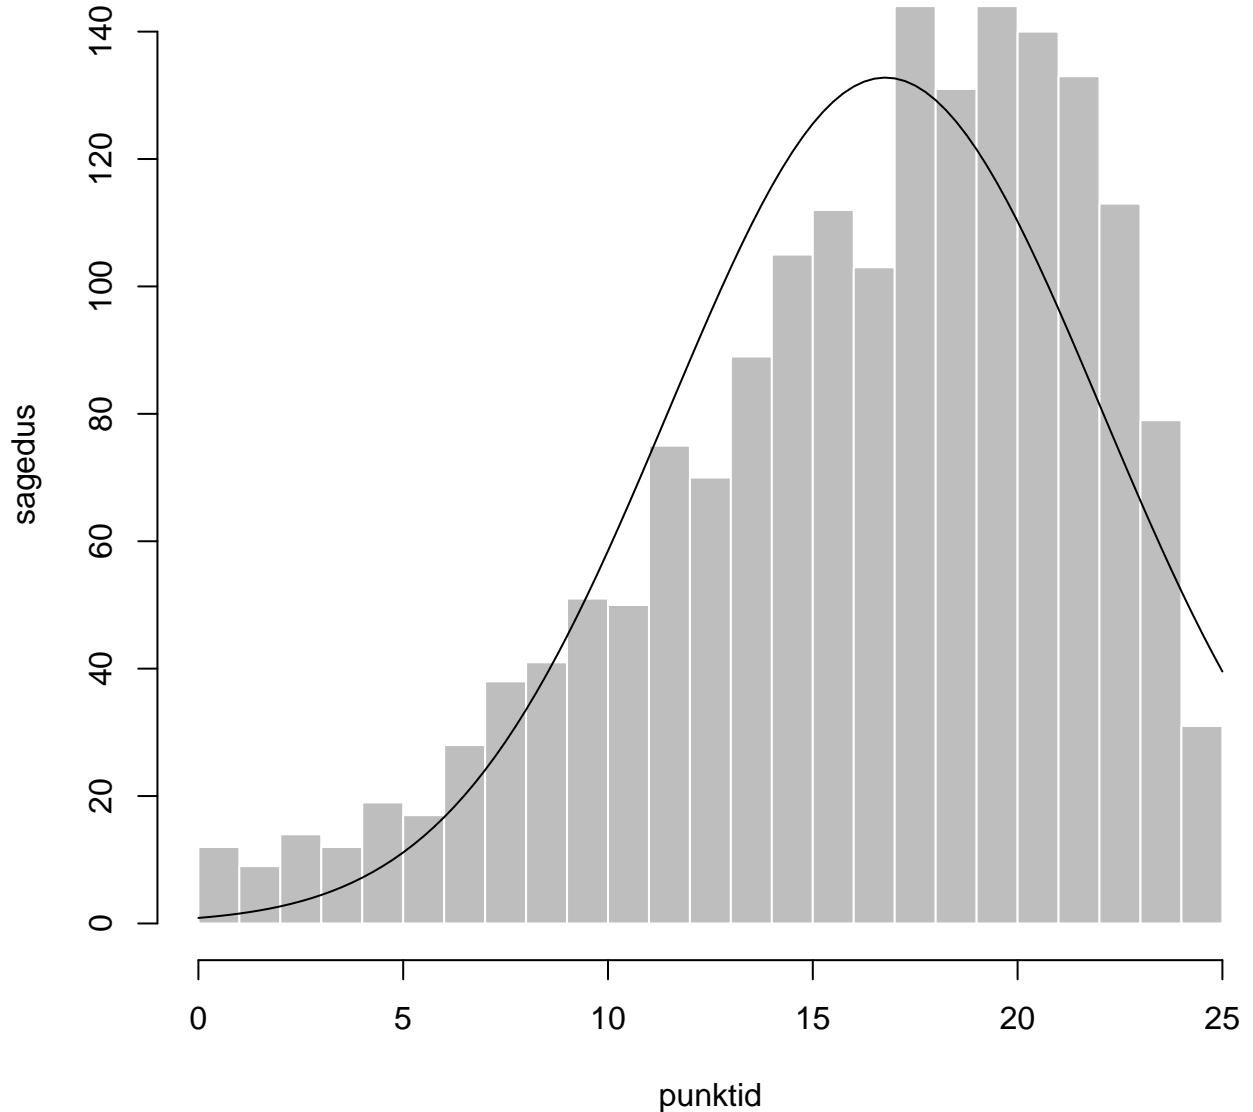

Tulemuste jaotus – III OSA

Valimi maht: 1760 , keskmine: 16.8 , st.hälve: 5.3