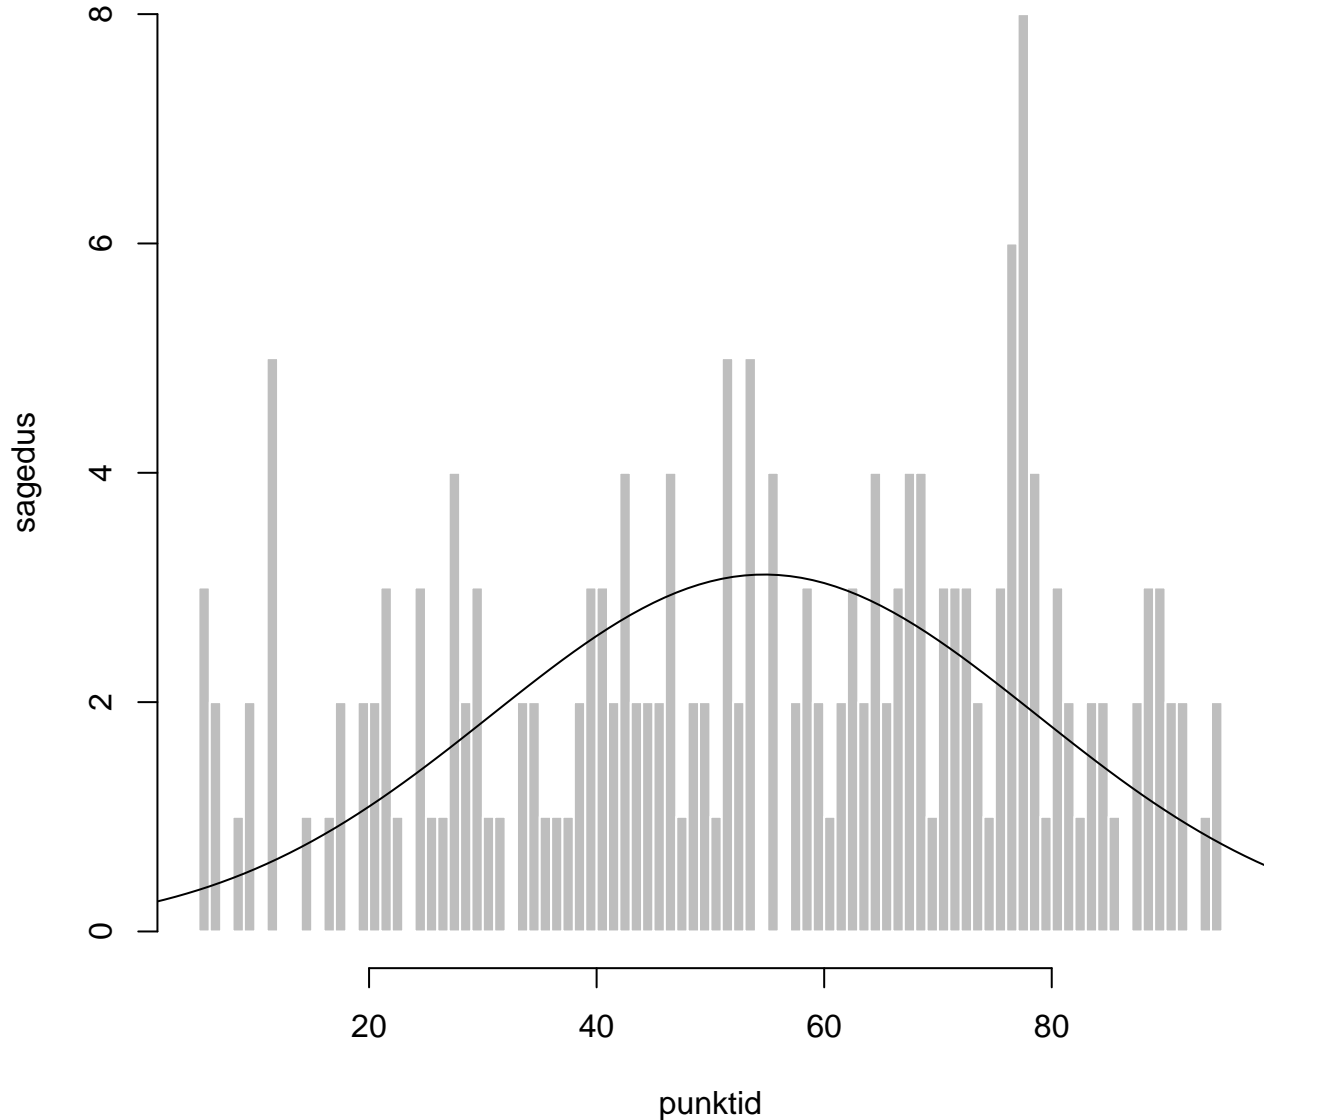

Tulemused sooti

Tulemused õppekeeleti

Tulemused sooti

Tulemuste jaotus

Valimi maht: 1760 , keskmine: 65.8 , st.hälve: 18.8

Tulemuste jaotus. Õppekeel-eesti

Valimi maht: 1571 , keskmine: 67.1 , st.hälve: 17.6

Tulemuste jaotus. Õppekeel-vene

Valimi maht: 187 , keskmine: 54.7 , st.hälve: 24.0

Tulemuste jaotus – I OSA

Valimi maht: 1760 , keskmine: 13.0 , st.hälve: 5.8

Tulemuste jaotus – I OSA

Valimi maht: 1760 , keskmine: 13.0 , st.hälve: 5.8