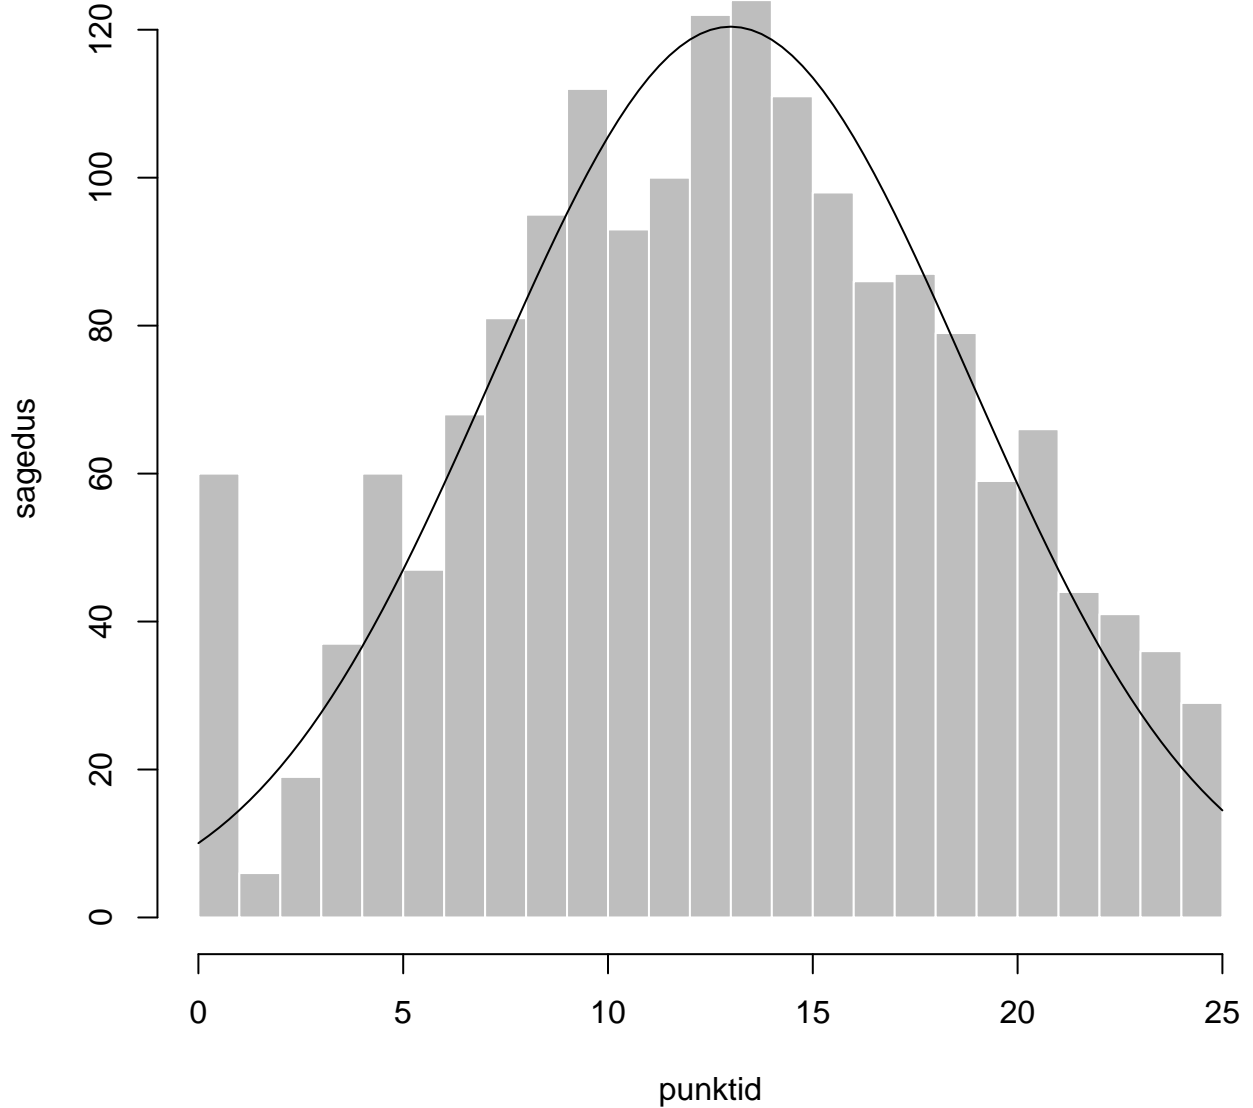

Tulemuste jaotus – I OSA

Valimi maht: 1760 , keskmine: 13.0 , st.hälve: 5.8