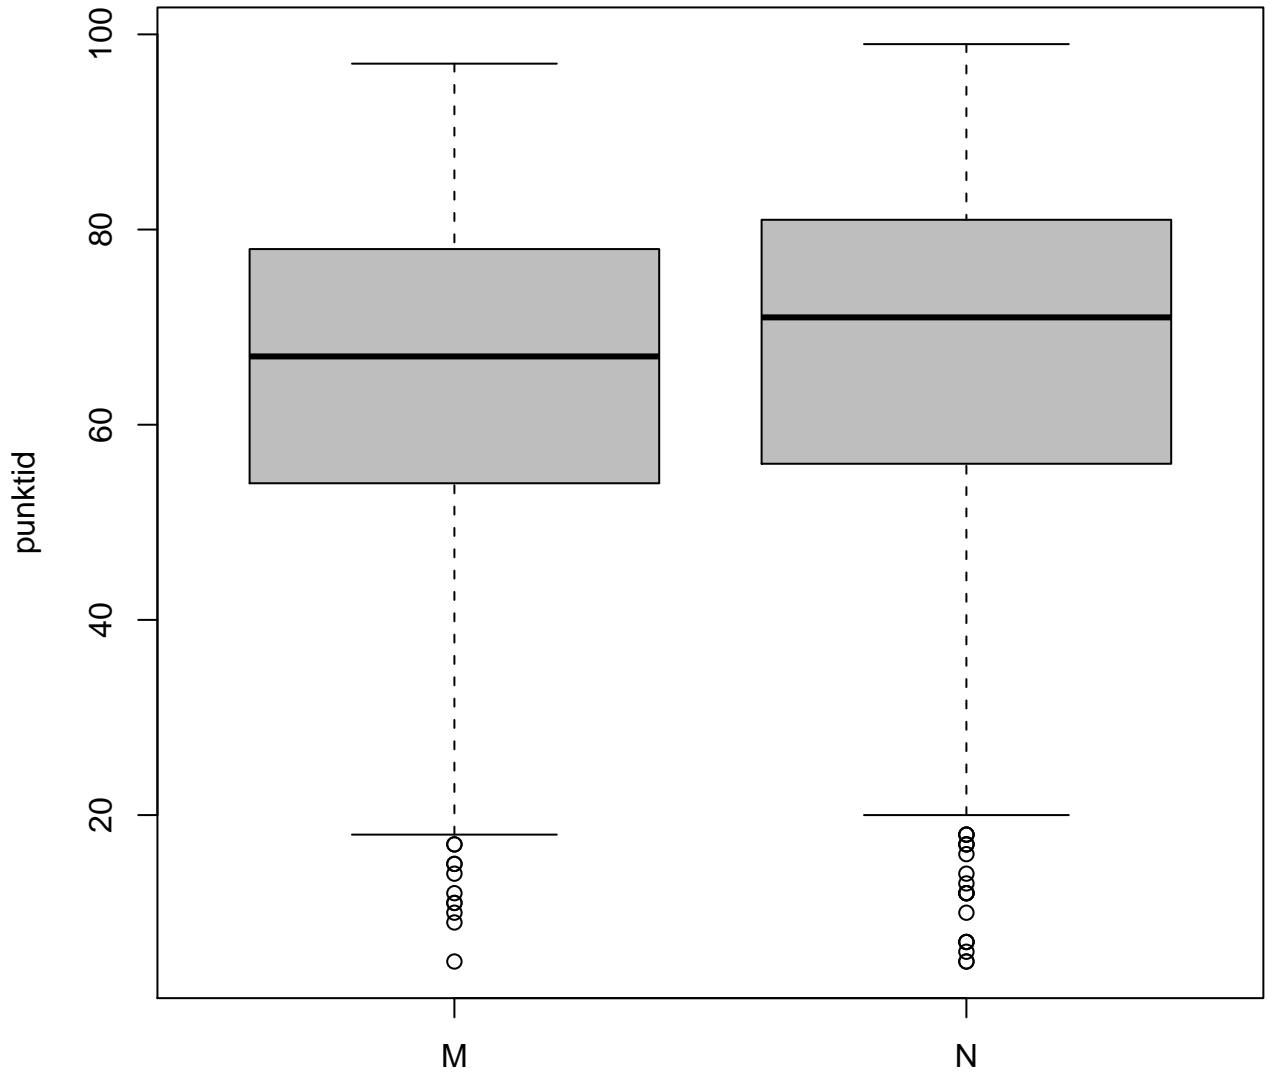

Tulemused sooti

Tulemused õppekeeleti

Tulemused sooti

Tulemuste jaotus

Valimi maht: 1760 , keskmine: 65.8 , st.hälve: 18.8

Tulemuste jaotus. Õppekeel-eesti

Valimi maht: 1571 , keskmine: 67.1 , st.hälve: 17.6

Tulemuste jaotus. Õppekeel-vene

Valimi maht: 187 , keskmine: 54.7 , st.hälve: 24.0

Tulemuste jaotus – I OSA

Valimi maht: 1760 , keskmine: 13.0 , st.hälve: 5.8

Tulemuste jaotus – I OSA

Valimi maht: 1760 , keskmine: 13.0 , st.hälve: 5.8