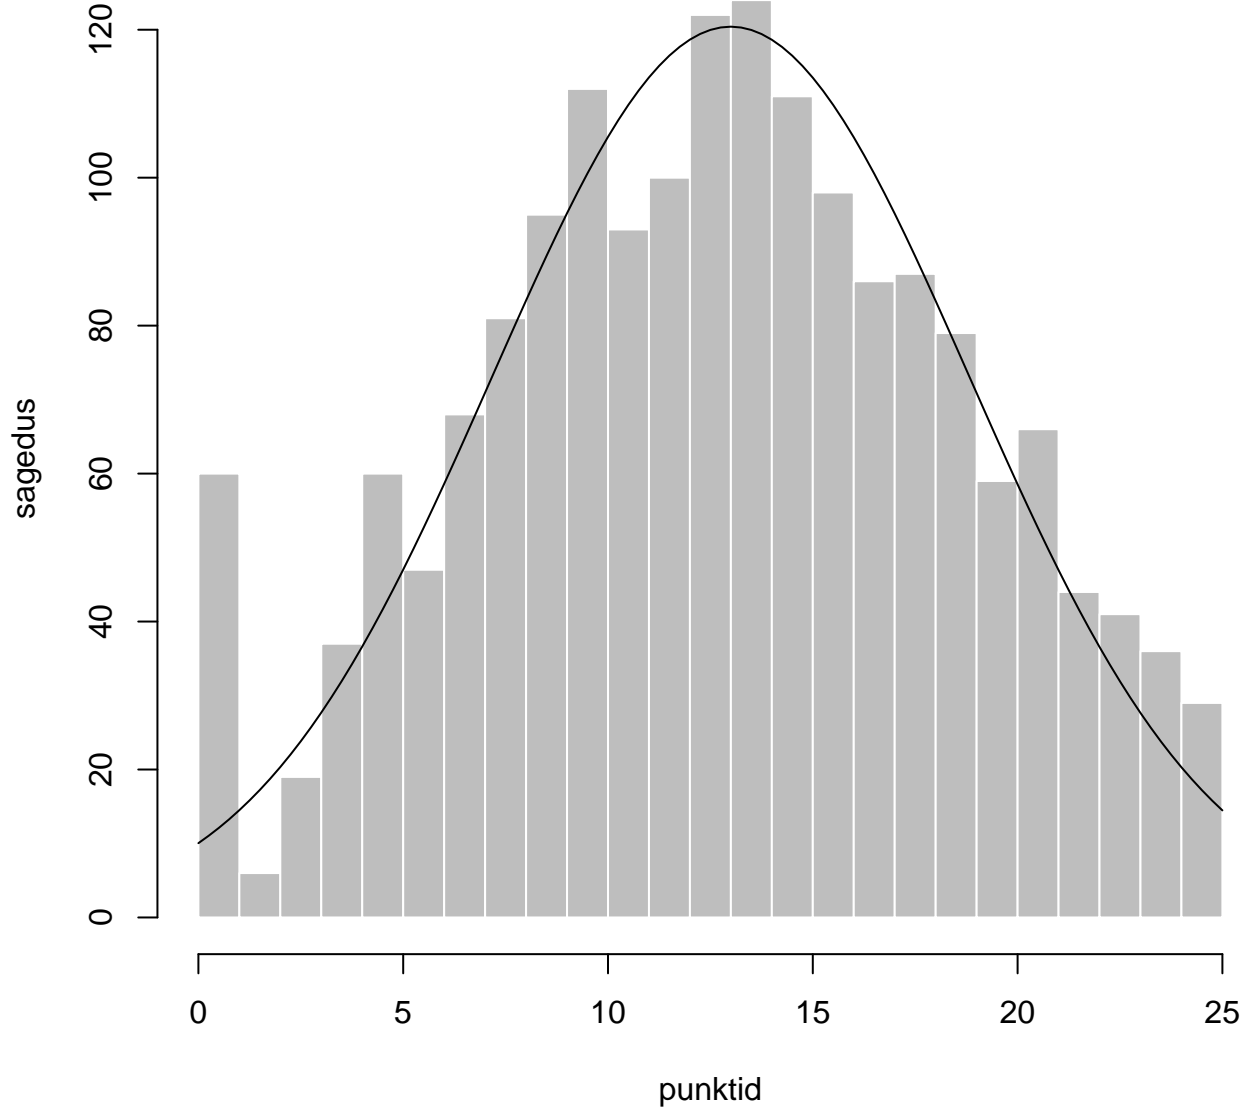

Tulemused sooti

Tulemused õppekeeleti

Tulemused sooti

Tulemuste jaotus

Valimi maht: 1760 , keskmine: 65.8 , st.hälve: 18.8

Tulemuste jaotus. Õppekeel-eesti

Valimi maht: 1571 , keskmine: 67.1 , st.hälve: 17.6

Tulemuste jaotus. Õppekeel-vene

Valimi maht: 187 , keskmine: 54.7 , st.hälve: 24.0

Tulemuste jaotus – I OSA

Valimi maht: 1760 , keskmine: 13.0 , st.hälve: 5.8

Tulemuste jaotus – I OSA

Valimi maht: 1760 , keskmine: 13.0 , st.hälve: 5.8