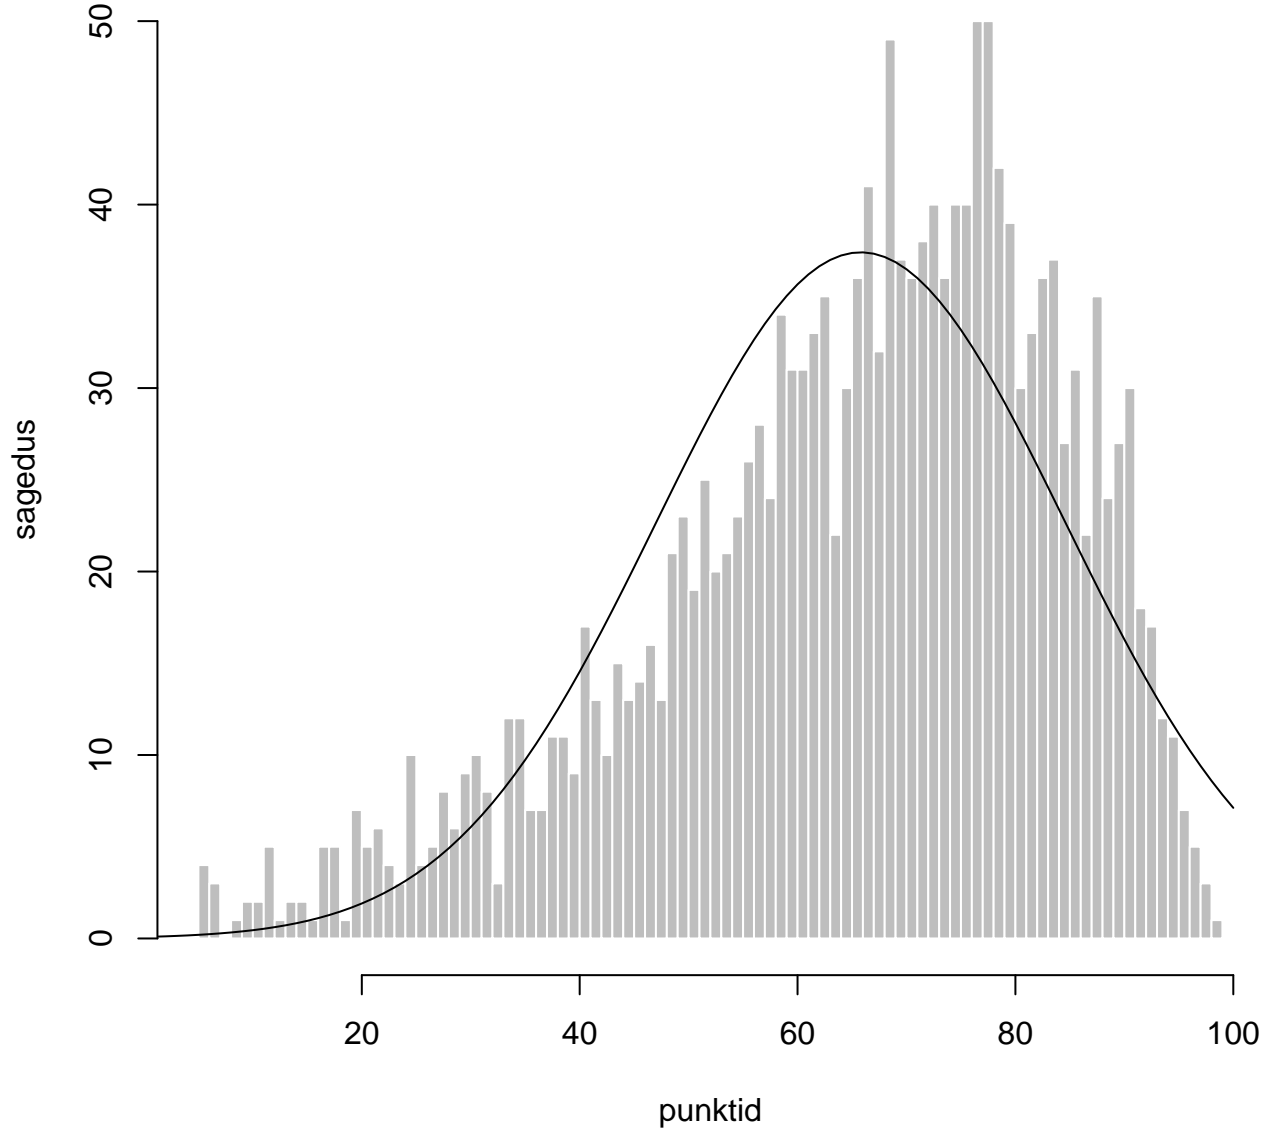

Tulemused sooti

Tulemused õppekeeleti

Tulemused sooti

Tulemuste jaotus

Valimi maht: 1760 , keskmine: 65.8 , st.hälve: 18.8

Tulemuste jaotus. Õppekeel-eesti

Valimi maht: 1571 , keskmine: 67.1 , st.hälve: 17.6

Tulemuste jaotus. Õppekeel-vene

Valimi maht: 187 , keskmine: 54.7 , st.hälve: 24.0

Tulemuste jaotus – I OSA

Valimi maht: 1760 , keskmine: 13.0 , st.hälve: 5.8

Tulemuste jaotus – I OSA

Valimi maht: 1760 , keskmine: 13.0 , st.hälve: 5.8