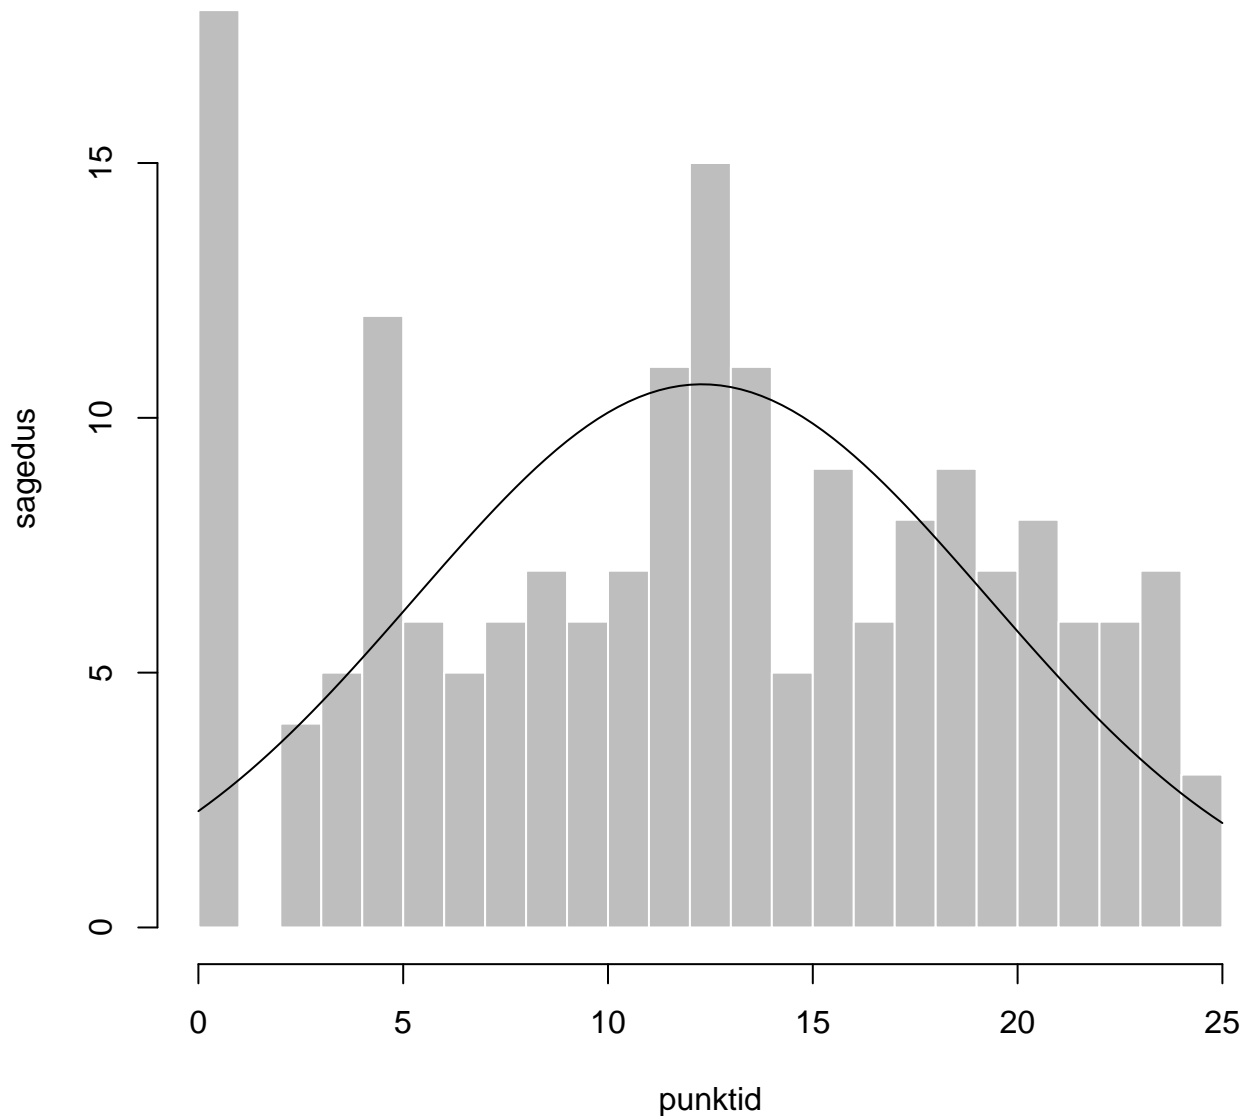

Tulemuste jaotus – I OSA – Vene õppekeel

Valimi maht: 187 , keskmine: 12.3 , st.hälve: 7.0