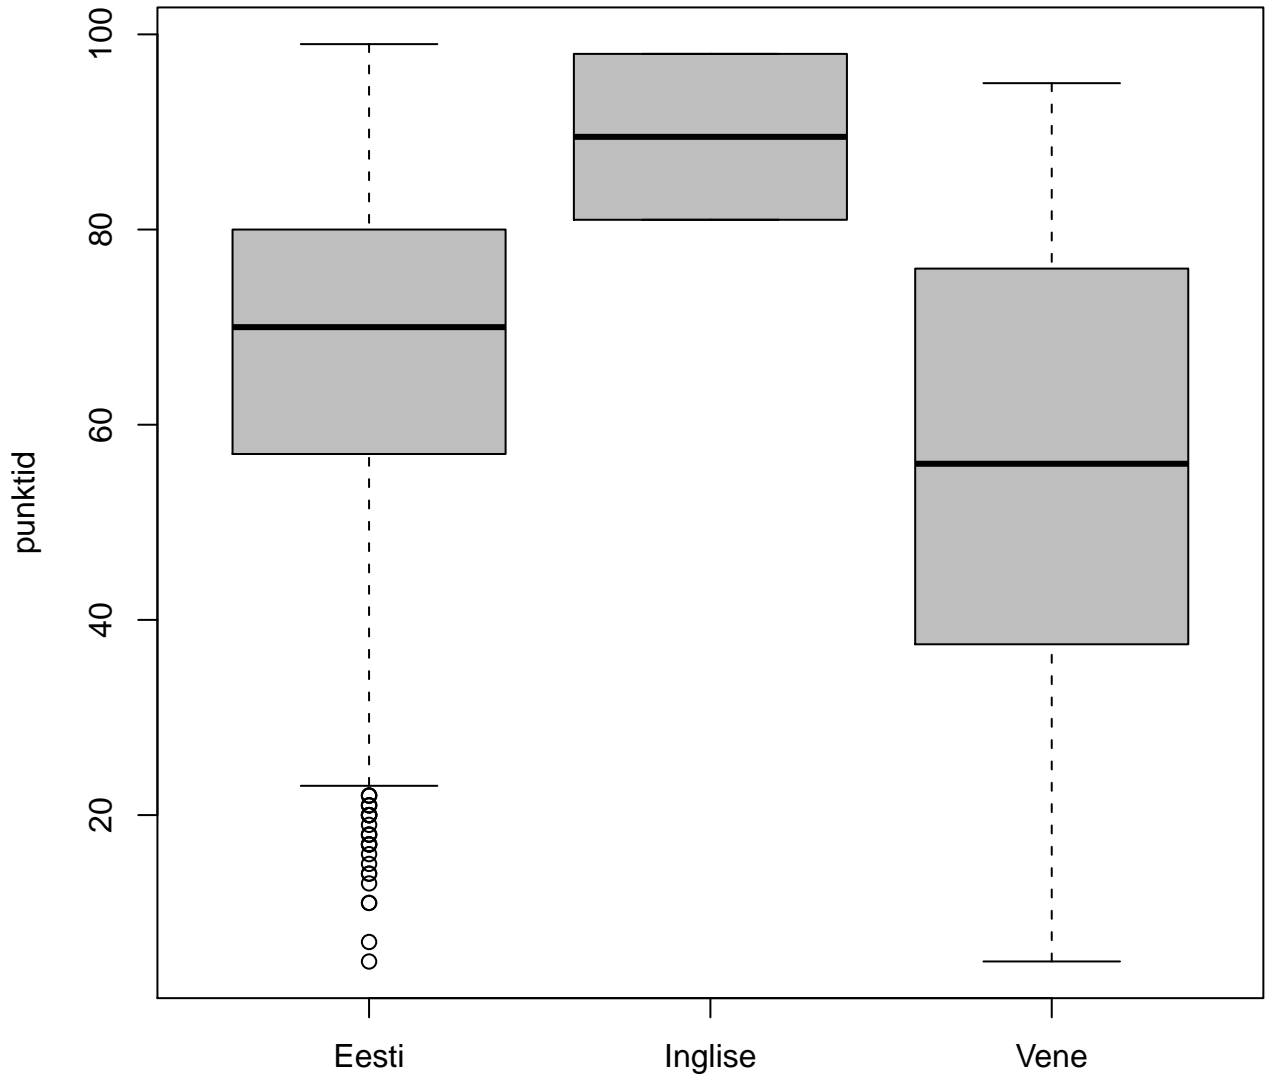

Tulemused sooti

Tulemused õppekeeleti

Tulemused sooti

Tulemuste jaotus

Valimi maht: 1760 , keskmine: 65.8 , st.hälve: 18.8

Tulemuste jaotus. Õppekeel-eesti

Valimi maht: 1571 , keskmine: 67.1 , st.hälve: 17.6

Tulemuste jaotus. Õppekeel-vene

Valimi maht: 187 , keskmine: 54.7 , st.hälve: 24.0

Tulemuste jaotus – I OSA

Valimi maht: 1760 , keskmine: 13.0 , st.hälve: 5.8

Tulemuste jaotus – I OSA

Valimi maht: 1760 , keskmine: 13.0 , st.hälve: 5.8