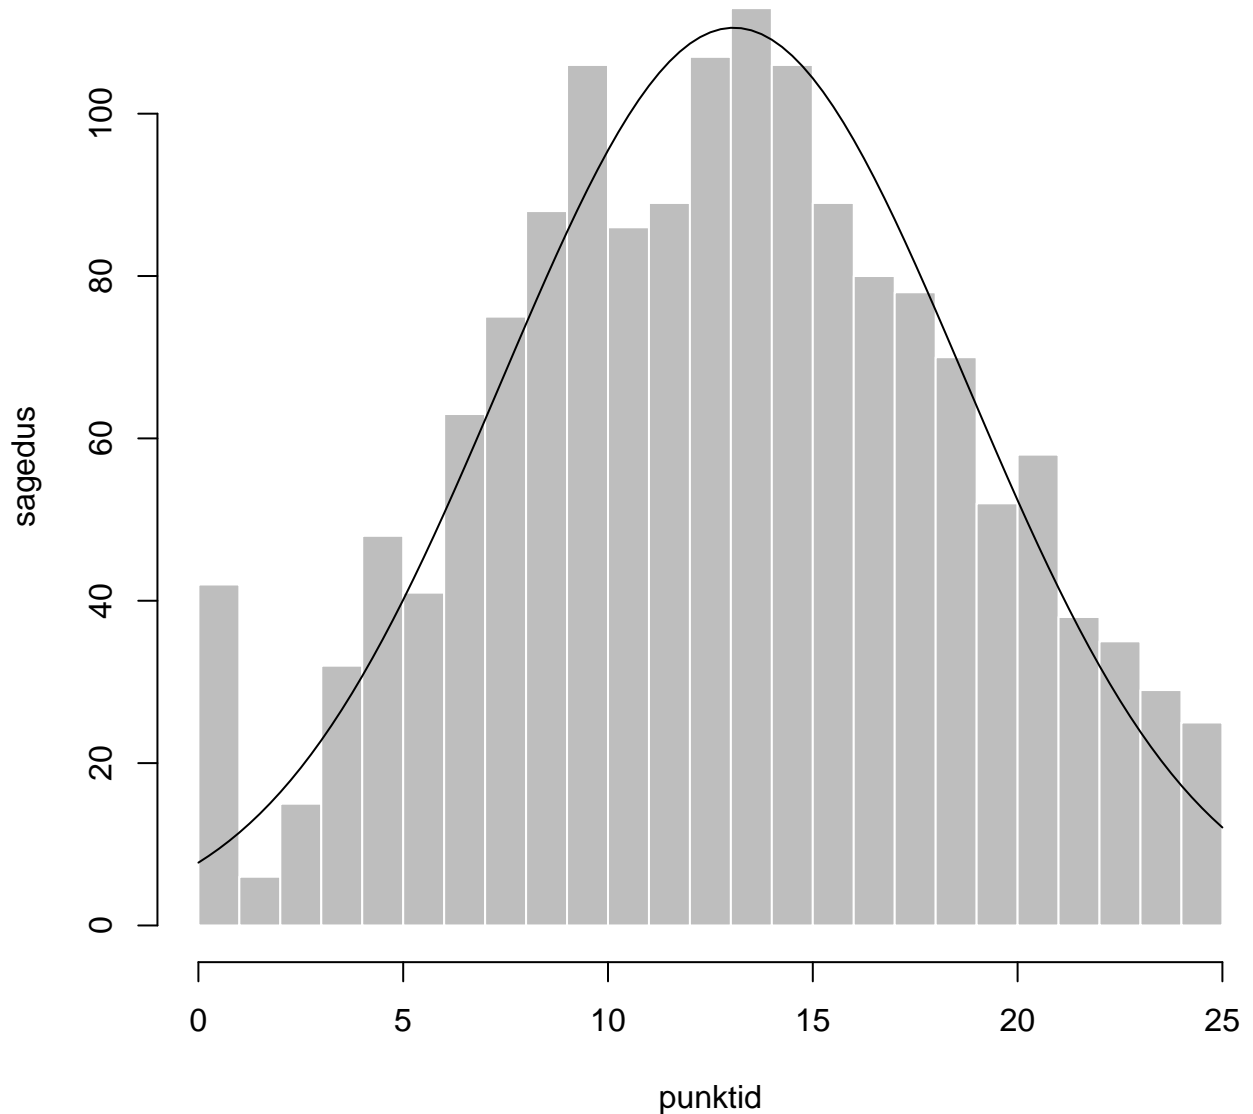

Tulemuste jaotus – I OSA – Eesti õppekeel

Valimi maht: 1571 , keskmine: 13.1 , st.hälve: 5.7